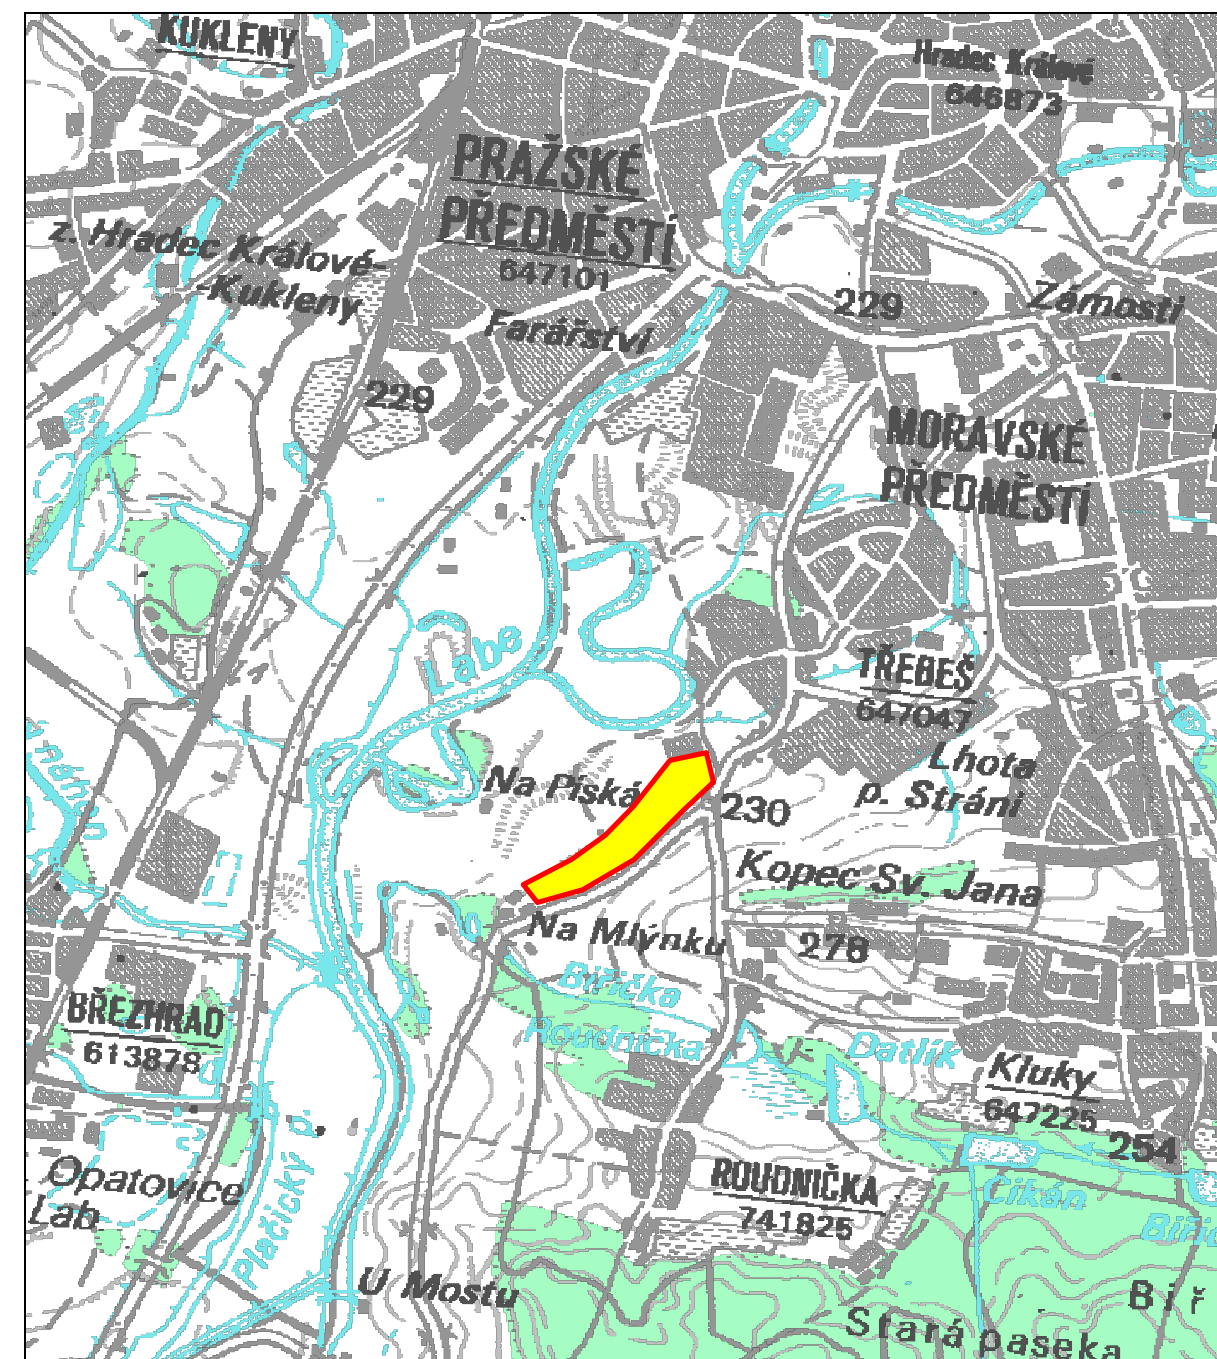

Pohled od severu

Pohled na lokalitu od jihovýchodu

Základní údaje:	
název:	TŘEBEŠ
katastrální území:	Třebeš
obec:	Hradec Králové
kraj:	Královéhradecký
plocha:	9,11 ha
relief:	rovinatý až mírně svažité pozemek

Výřez z rastrové mapy