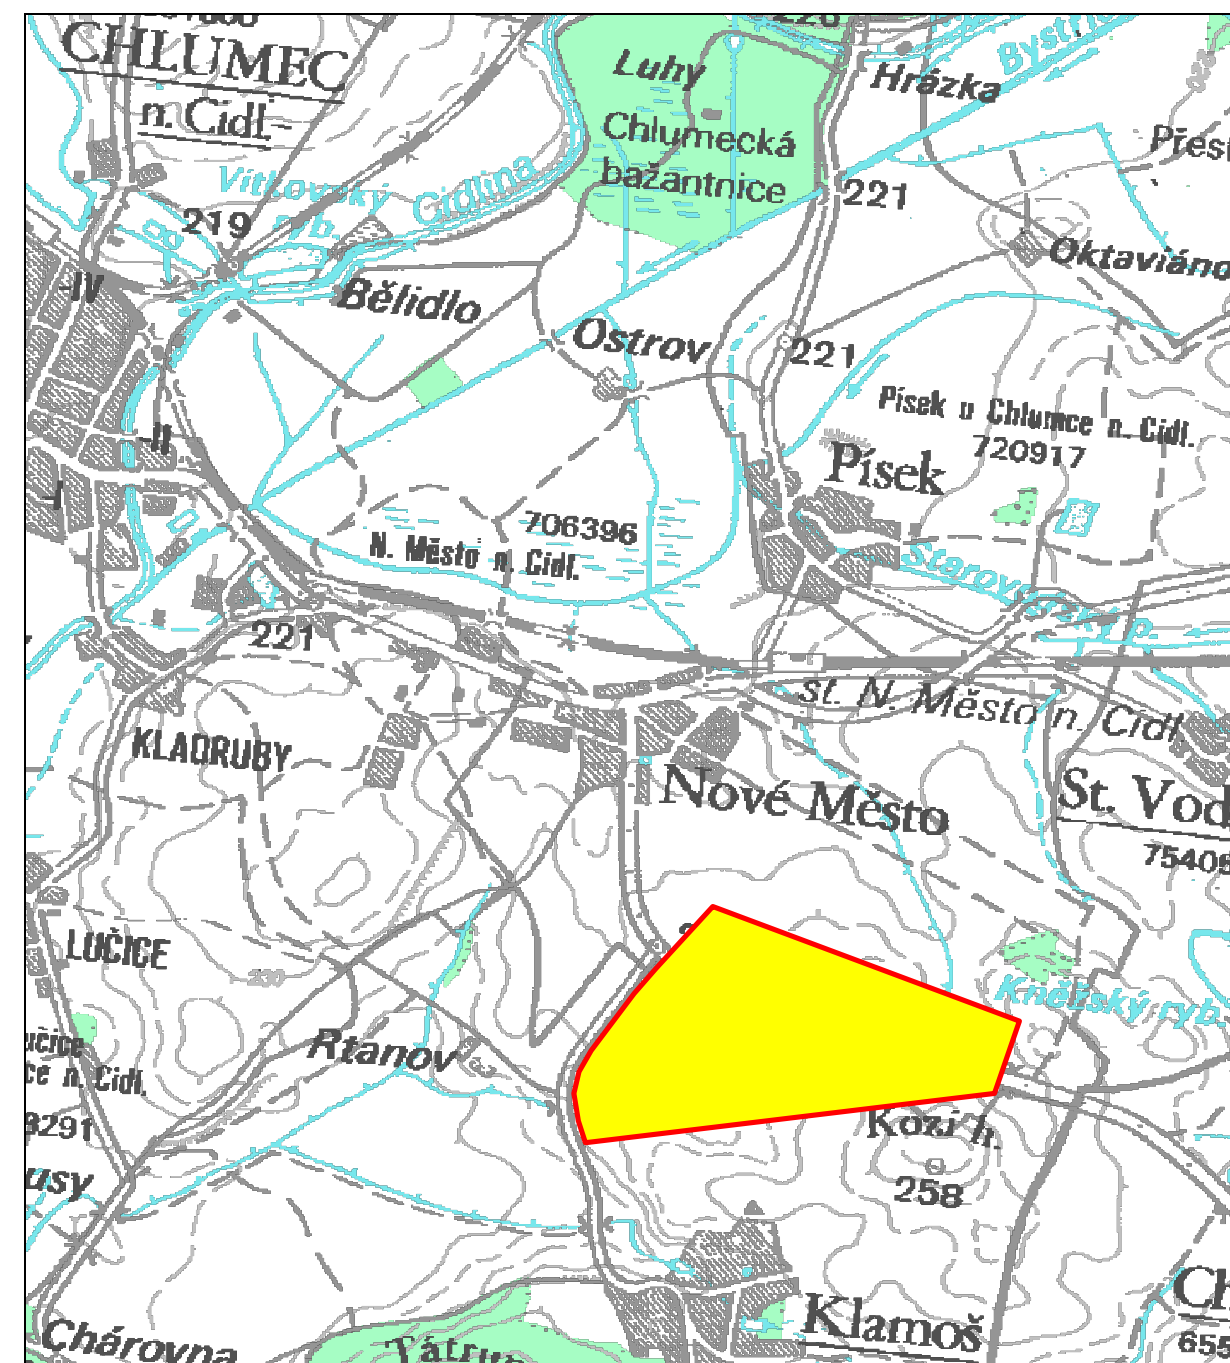

Pohled od silnice I/36 směrem k západu

Pohled od silnice I/36 směrem k západu

Základní údaje:	
název:	CHLUMEC NAD CIDLINOU – D 11
katastrální území:	Nové Město nad Cidlinou, Klamoš
obec:	Nové Město nad Cidlinou, Klamoš
kraj:	Královéhradecký
plocha:	70 ha
relief:	pozemek rovinatý až mírně svažité (zvlněny)

Výřez z rastrové mapy