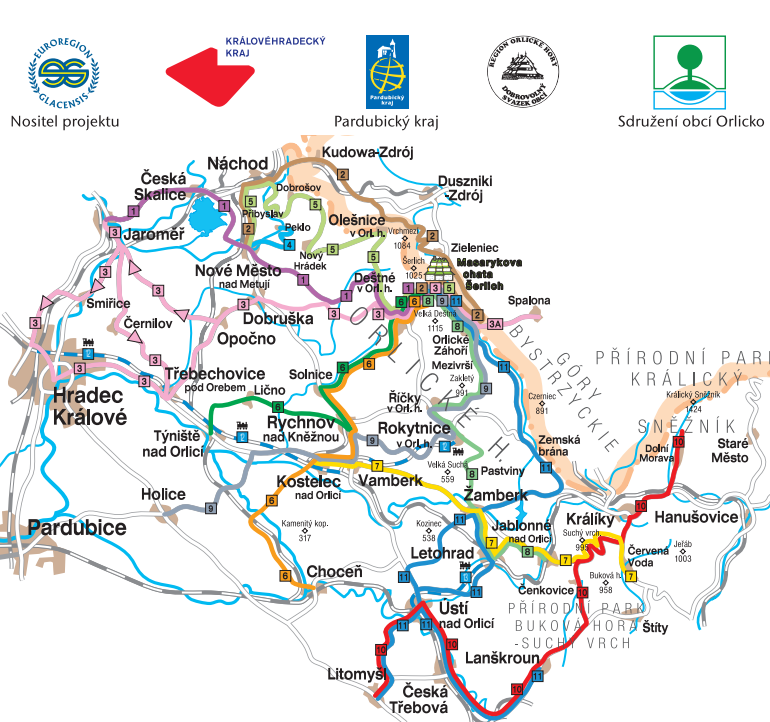

CYKLOBUSY A VLAKY PŘEPRAVUJÍCÍ CYKLISTY DO ORLICKÝCH HOR, OBLASTI BUKOVÁ HORA - SUCHÝ VRCH A KRÁLICKÝ SNĚŽNÍK O SOBOTÁCH, NEDĚLÍCH A STÁTNÍCH SVÁTCÍCH OD 26. 5. DO 30. 9. 2012

VEOLIA TRANSPORT
Veolia Transport Východní Čechy a.s.,
Na Ostrově 177, 537 010 Chrudim
tel: 469 660 811
www.vychodnicechy.veolia-transport.cz

1) Fialová linka
Jaroměř - Česká Skallice - Nové Město n. Met. - Ohnišov - Bačetín - Bystrá - Sedloňov - Deštné v Orlických horách - Šerlich

čas	čas	OD	zastávky	PŘ	čas	čas
7.20	12.05	Jaroměř	Josef. Korunní hradby		11.20	16.20
|	|	Jaroměř	Sv. Čecha		11.18	16.18
|	|	Jaroměř	Tanex		11.16	16.16
7.30	12.15	Jaroměř	aut. st.		11.15	16.15
|	|	Dolany	Čáslavky		11.11	16.11
|	|	Dolany			11.10	16.10
|	|	Dolany	Svinětín any		11.08	16.08
7.50	12.35	Česká Skallice	nám.		11.03	16.03
|	|	Česká Skallice	Rozkoš		10.59	15.59
|	|	Provodov-Sonov	Provodov, náves		10.55	15.55
8.00	12.45	Provodov-Sonov	Sonov, hostinec		10.53	15.53
|	|	Nové Město n. Met.	Vrchoviny, dolní		10.49	15.49
8.15	13.00	Nové Město n. Met.	žel. st.		10.47	15.47
|	|	Nové Město n. Met.	Na Rychtě		10.45	15.45
8.25	13.10	Nové Město n. Met.	nám. Republiky		10.43	15.43
|	|	Nové Město n. Met.	Na Zďáru		10.40	15.40
|	|	Ohnišov	Zákraví		10.38	15.38
|	|	Ohnišov	U Jeleny		10.36	15.36
8.34	13.19	Ohnišov	host. U potoka		10.34	15.34
|	|	Bačetín			10.30	15.30
8.41	13.26	Bystrá v Or. h.			10.26	15.26
|	|	Sněžná	Na Krahulci		10.23	15.23
|	|	Sněžná	odbočka Dobřany		10.22	15.22
|	|	Sedloňov	Gestra		10.21	15.21
|	|	Sedloňov	U Bašků		10.20	15.20
8.52	13.37	Sedloňov	hostinec		10.18	15.18
|	|	Sedloňov	odb. Šerlišký mlýn		10.16	15.16
8.56	13.41	Deštné v Or. h.	odb. Špičák		10.14	15.14
|	|	Deštné v Or. h.	Jitřenka		10.13	15.13
9.00	13.45	Deštné v Or. h.	Národní dům		10.11	15.11
|	|	Deštné v Or. h.	sjezdovka		10.09	15.09
9.05	13.50	Deštné v Or. h.	Zákoutí hot. Orlice		10.09	15.09
9.15	14.00	Deštné v Or. h.	Šerlich, Masarykova ch.		10.00	15.00

2) Hnědá linka
Nové Město nad Metují - Náchod - Kudowa Zdrój - Zielanec - Orlické Záhoří - Šerlich

čas	čas	OD	zastávky	PŘ	čas	čas
8.05		Nové Město n. Met.	Náchodská		11.35	
8.15		Nové Město n. Met.	žel. st.		11.30	
|	|	Nové Město n. Met.	Na Rychtě		11.28	
|	|	Nové Město n. Met.	Malecí nemocnice		11.26	
|	|	Nové Město n. Met.	Vrchoviny, rozc.		11.22	
|	|	Náchod	Staré Město rozc.		11.19	
|	|	Náchod	Okresní úřad		11.17	
8.45		Náchod	aut. st.		11.15	
|	|	Náchod	Běloves, státní hranice		|	
|	|	Kudowa Zdrój	Stone, granica polstwa		|	
8.55		Kudowa Zdrój	d. k.		11.04	
9.01		Lewin Klodzki			10.58	
9.07		Ludowe			10.52	
9.09		Zielanec	Kozia Halla		10.50	
9.16		Zielanec	AWF		10.43	
9.19		Lasówka	wies		10.40	
9.27		Mostowice			10.32	
9.32		Mostowice	CLO		10.27	
|	|	Orlické Záhoří	celnice		|	
9.34		Orlické Záhoří	u kostela		10.25	
9.38		Orlické Záhoří	Bedřichovka		10.21	
9.45		Deštné v Or. h.	Šerlich, Masarykova ch.		10.15