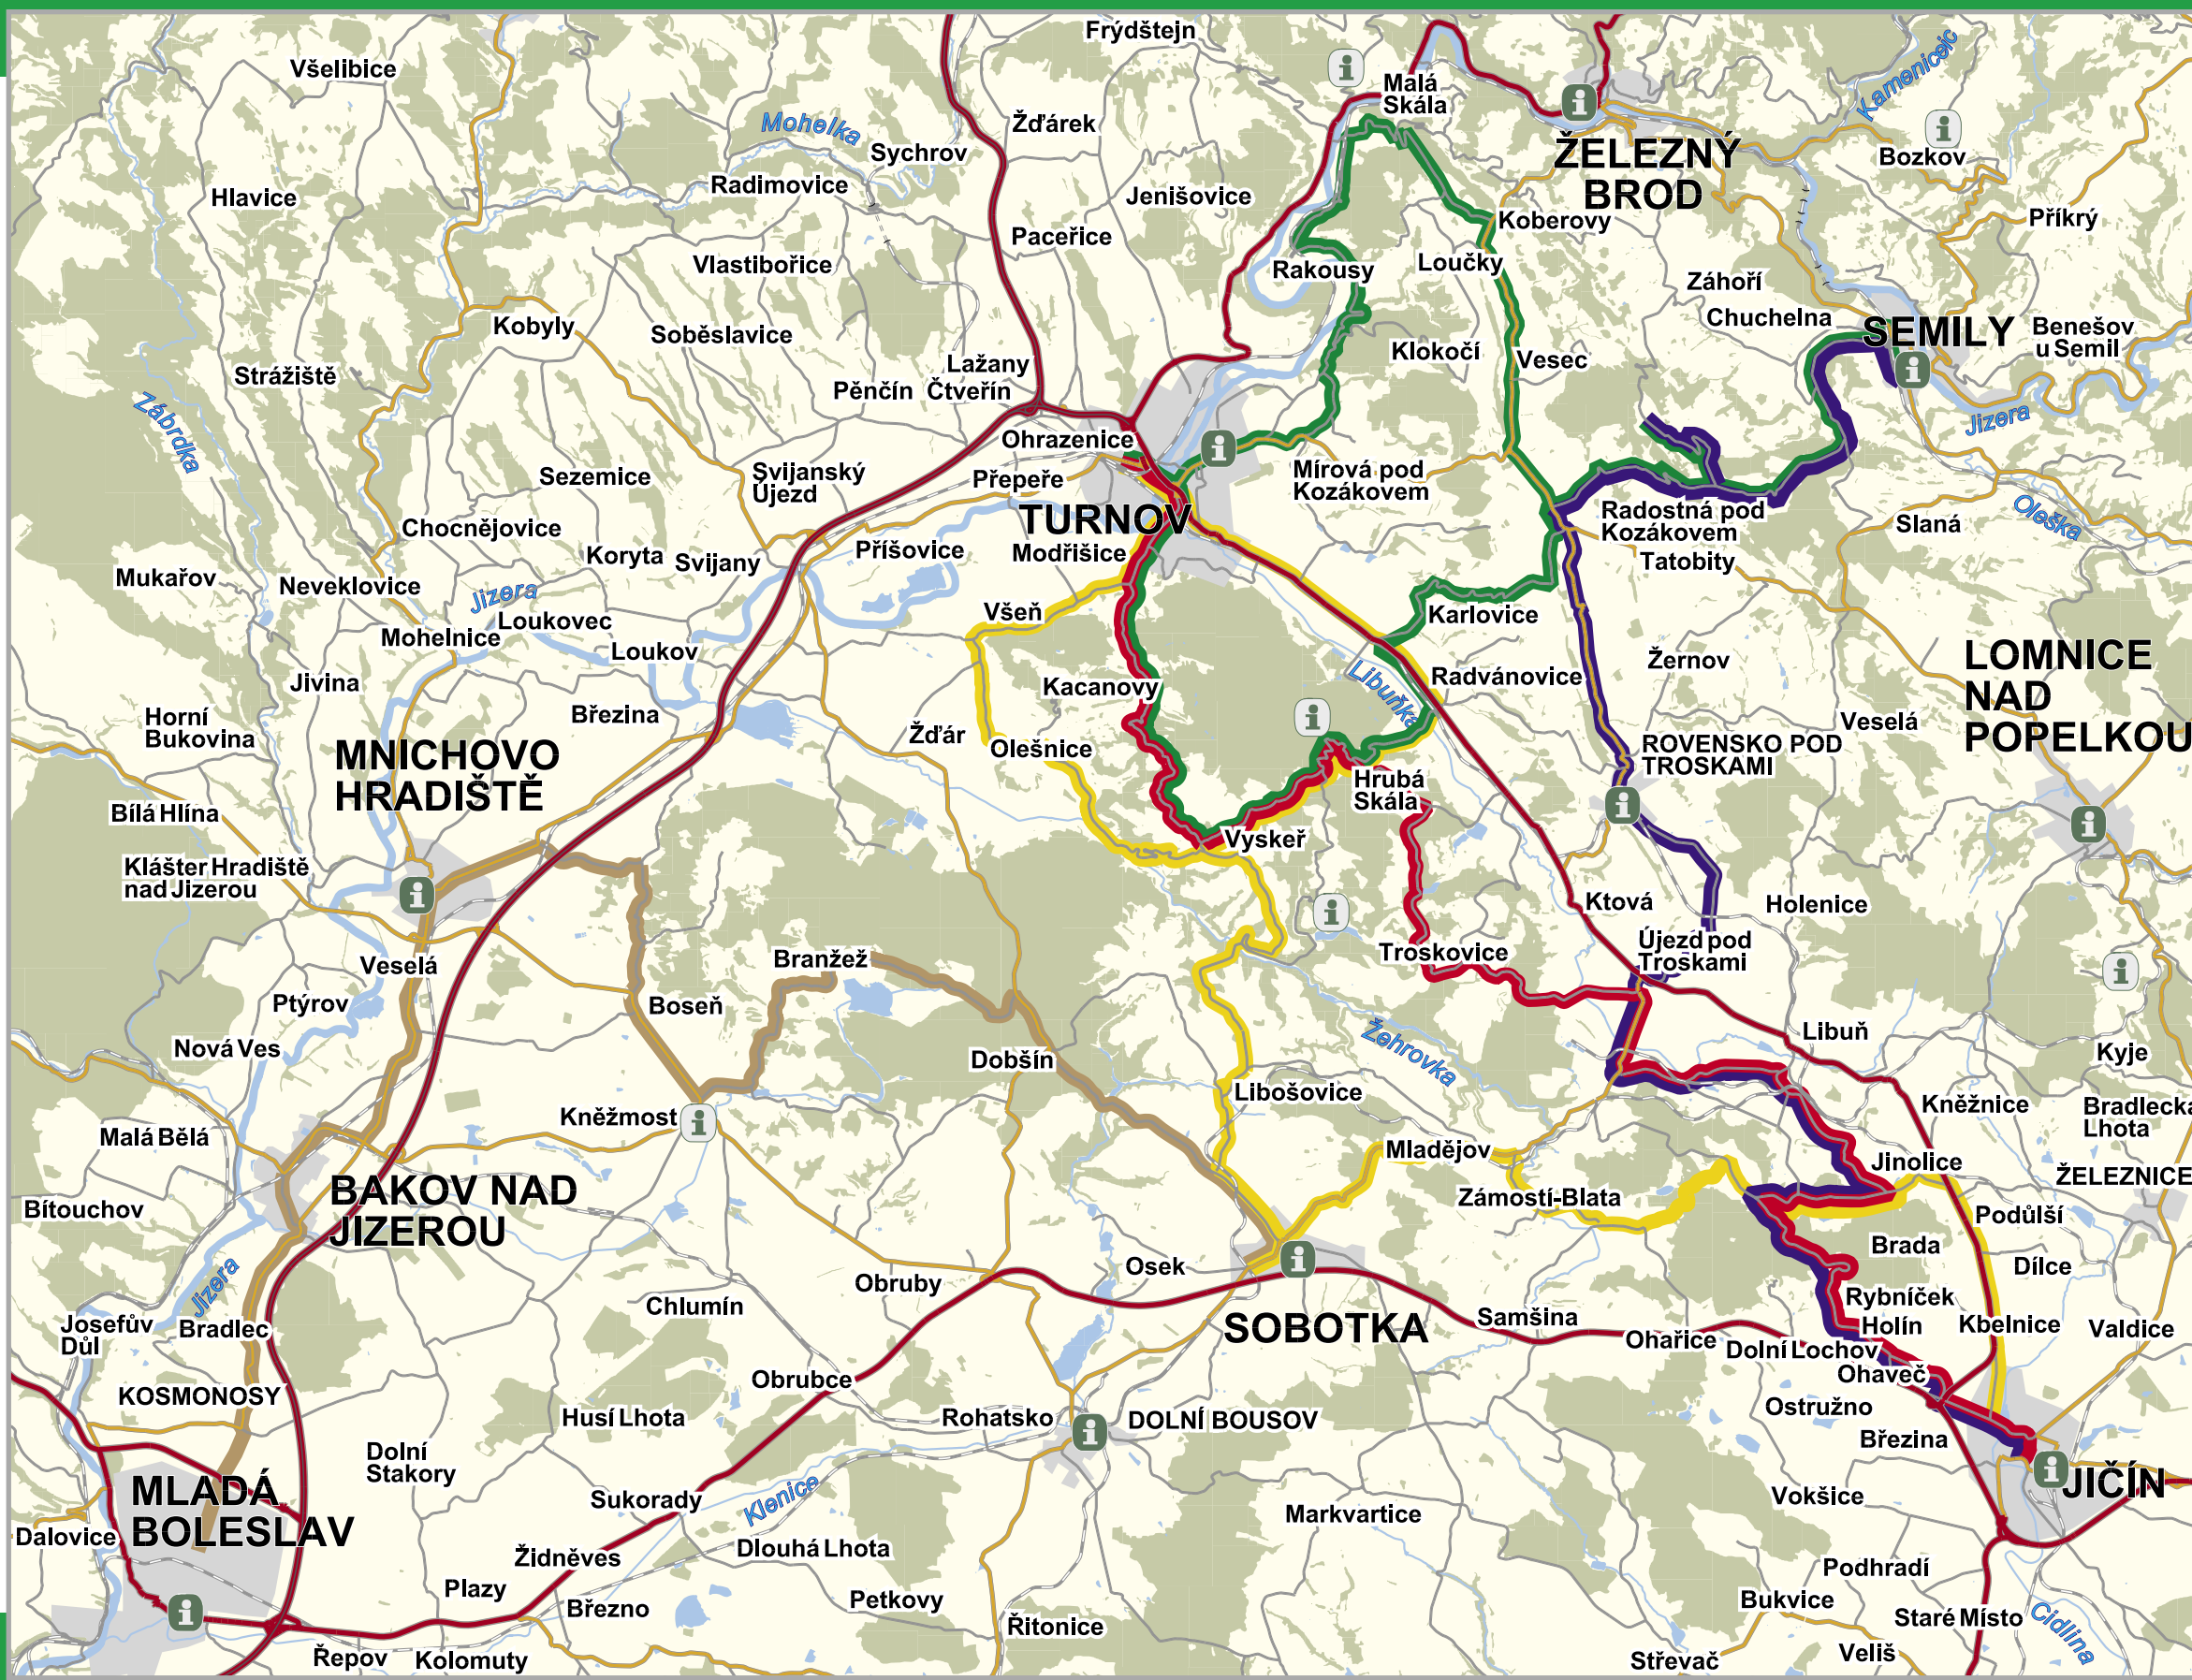

SEZONNÍ TURISTICKÉ AUTOBUSY

2012

Český ráj

TURISTICKÁ INFORMAČNÍ CENTRA

Infocentrum Dolní Bousov
Kostelní ulice 141, 294 04 Dolní Bousov
tel.: +420 322 312 001
e-mail: infocentrum@dolni-bousov.cz
www.infocentrum.dolni-bousov.cz

Infocentrum Mladá Boleslav
Železná 107, 293 01 Mladá Boleslav
tel.: +420 326 322 173
e-mail: infocentrum@kulturamb.eu
www.kulturamb.eu/c

Informační centrum Semily
Riegrovo náměstí 68, 511 01 Semily
tel.: +420 481 624 721
e-mail: info@semily.cz
www.semily.cz

Kulturní a informační středisko Města Lomnice nad Popelkou
Čp. 4 - zámek, 512 51 Lomnice nad Popelkou
tel.: +420 481 673 107
e-mail: info@kislomnice.cz
www.lomnicenadpopelkou.cz

Městské informační centrum Jičín
Valdštejnovo náměstí 1, 506 01 Jičín
tel.: +420 493 534 390
e-mail: ic@jicin.org, mic@jicin.org
www.kzmi.cz, www.jicin.org

Městské informační centrum Mnichovo Hradiště
Masarykovo náměstí 299, 295 01 Mnichovo Hradiště
tel.: +420 326 776 739
e-mail: mic@mnhhradiste.cz
www.mnhhradiste.cz

Městské informační centrum Sobotka
náměstí Míru 3, 507 43 Sobotka
tel.: +420 481 571 587
e-mail: mic@sobotka.cz
www.sobotka.cz

Městské informační středisko Rovensko pod Troskami
Komenského 107, 512 63 Rovensko pod Troskami
tel.: +420 481 381 050
e-mail: inforovensko@tiscali.cz
www.rovensko.cz

Regionální turistické informační centrum Turnov

náměstí Českého ráje 26, 511 01 Turnov
tel.: +420 481 366 255
e-mail: info@turnov.cz
www.infocentrum-turnov.cz

Turistické informační středisko Železný Brod
náměstí 3, května 37, 468 22 Železný Brod
tel.: +420 484 353 333, +420 722 793 091
e-mail: info@zelbrod.cz
www.zeleznýbrod.cz

SEZONNÍ INFORMAČNÍ CENTRA

Informační středisko Správy CHKO Český ráj u Arboretu Bukovina
Hrubá Skála

Informační středisko Kněžmost
Na Rynku 51, 294 02 Kněžmost
tel.: +420 326 784 292
e-mail: obec@knezmost.cz

Infoshop Vejmeňek - Infocentrum Malá Skála
Vranové 1, díl 12, 468 22 Malá Skála
tel.: +420 773 877 550
e-mail: infocentrum.malaskala@email.cz

Informační středisko Správy CHKO Český ráj u rybníku Věžák

Sezonní informační středisko na hoře Tábor
hora Tábor, 512 51 Lomnice nad Popelkou
tel.: +420 481 673 107, +420 739 568 347
e-mail: info@kislomnice.cz
www.kislomnice.cz

Turistické informační centrum Novopacko
F. F. Procházka 70, 509 01 Nová Paka
tel.: +420 493 721 943
e-mail: klenotnice@muzeum.cz
www.muzeum.cz, www.novapaka.cz