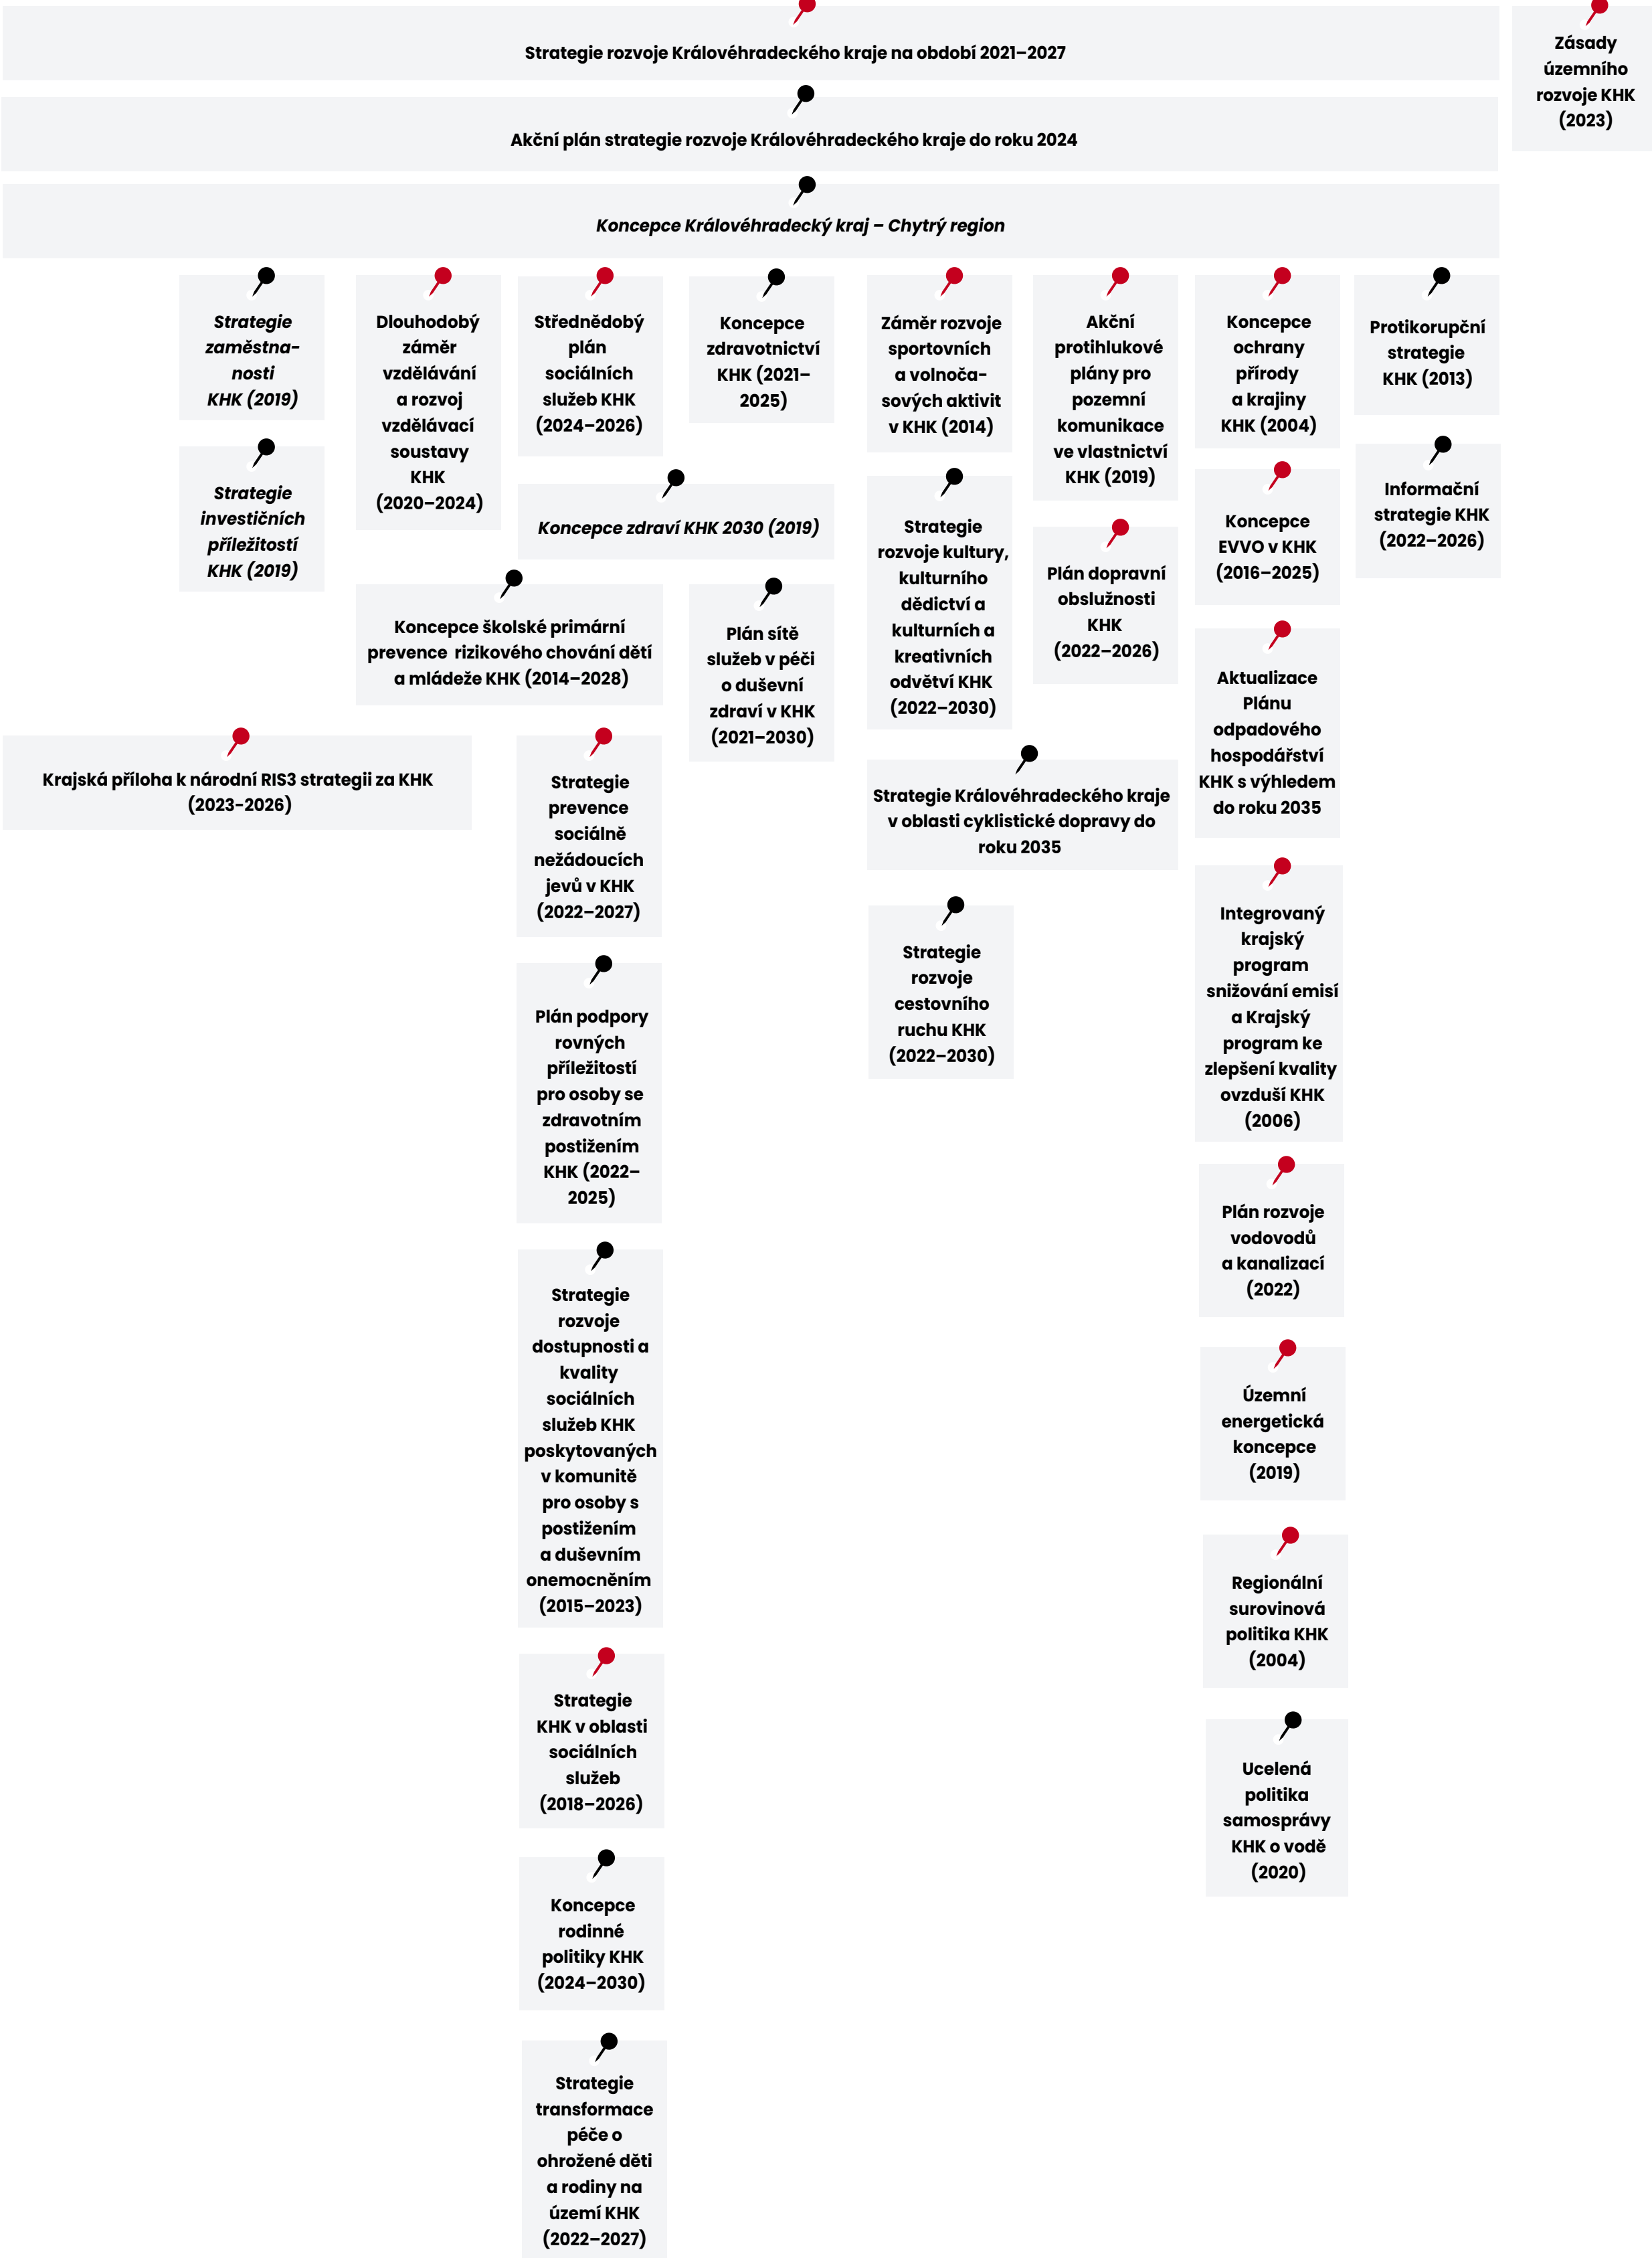

Strategická mapa Královéhradeckého kraje (stav k dubnu 2024)

Dokumenty s červeným špendlíkem jsou vyžadovány zákonem, dokumenty s černým špendlíkem nejsou zákonem vyžadovány, kurzívou jsou vyznačeny neschválené dokumenty orgány kraje

Tematická oblast

Strategické a koncepční dokumenty

Strategické a koncepční dokumenty