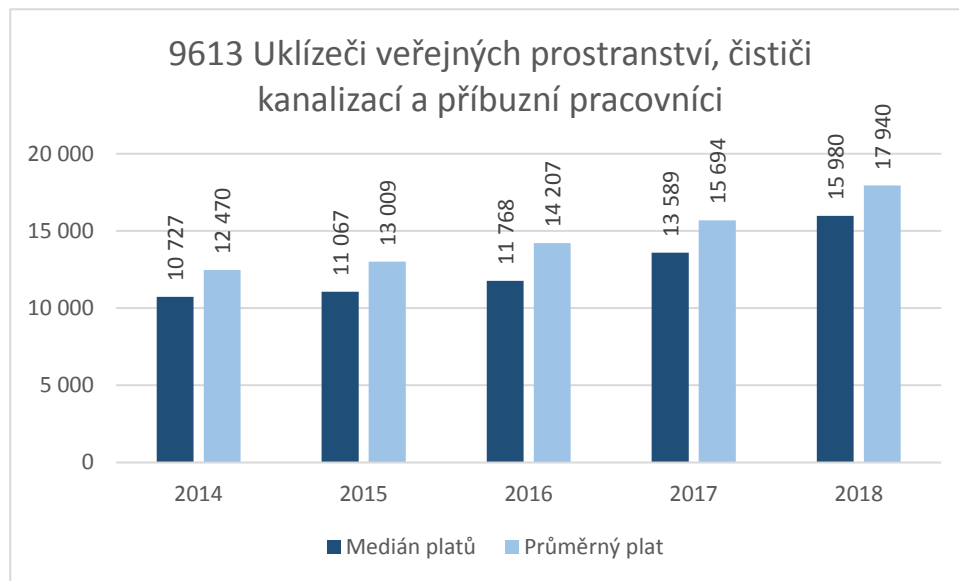

CZ-ISCO 9xxx - Medián platů/mezd, průměrný plat/mzda s vazbou na počet uchazečů o zaměstnání a volných pracovních míst