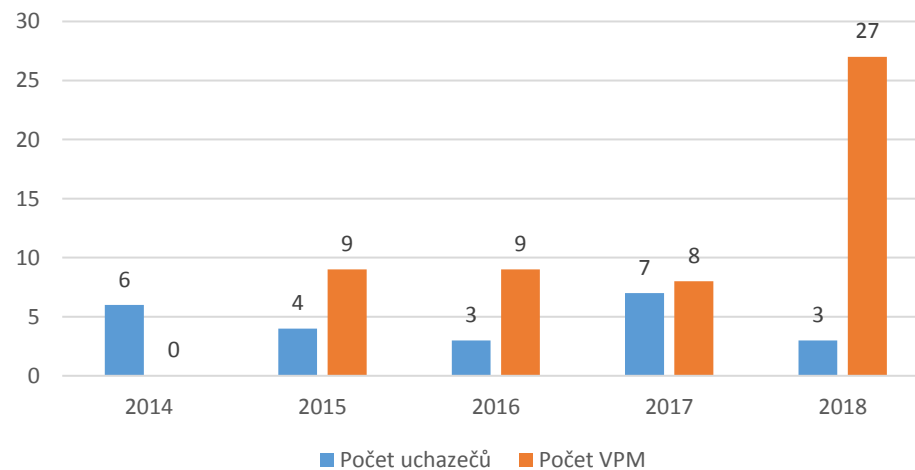

9321 Ruční baliči