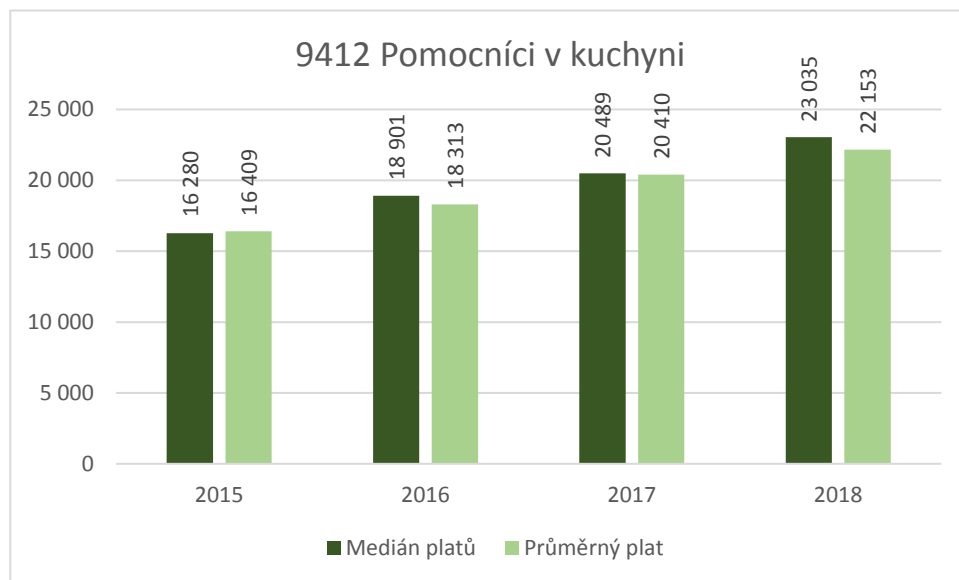

CZ-ISCO 9xxx - Medián platů/mezd, průměrný plat/mzda s vazbou na počet uchazečů o zaměstnání a volných pracovních míst