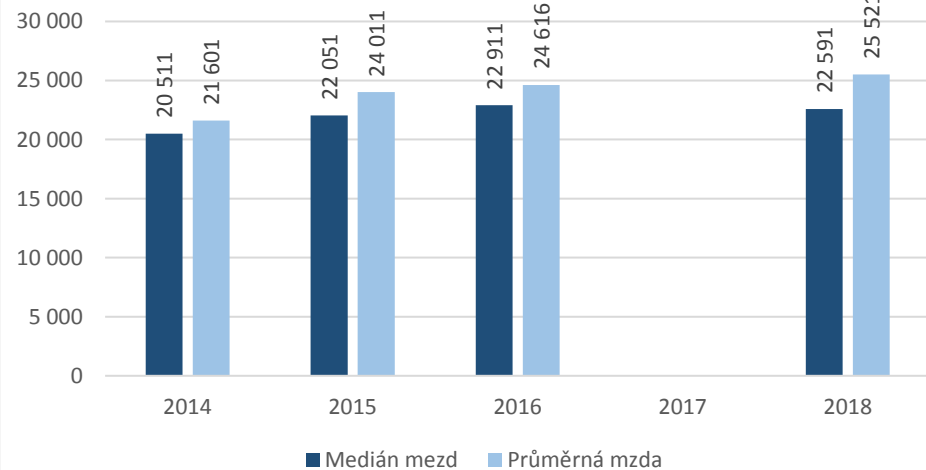

9321 Ruční baliči