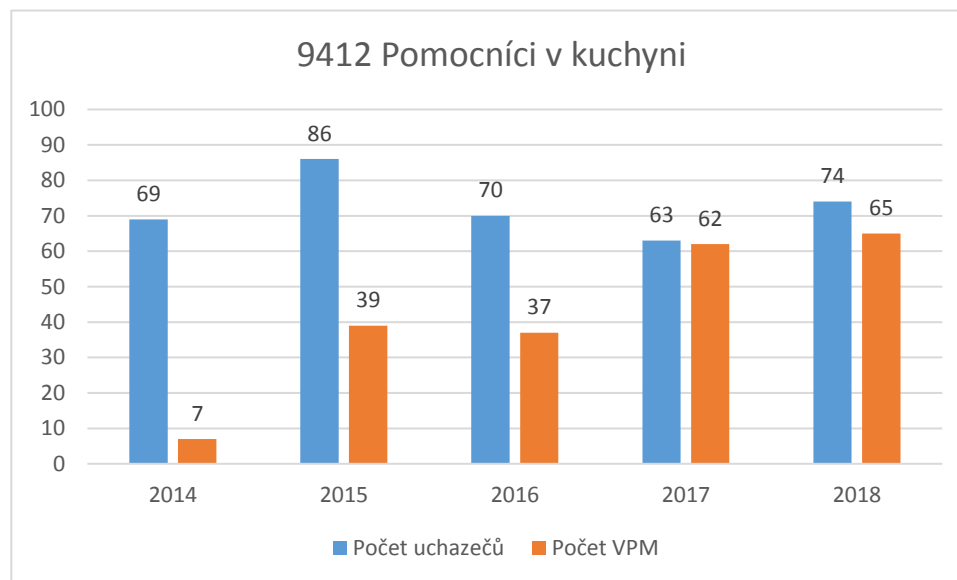

CZ-ISCO 9xxx - Medián platů/mezd, průměrný plat/mzda s vazbou na počet uchazečů o zaměstnání a volných pracovních míst