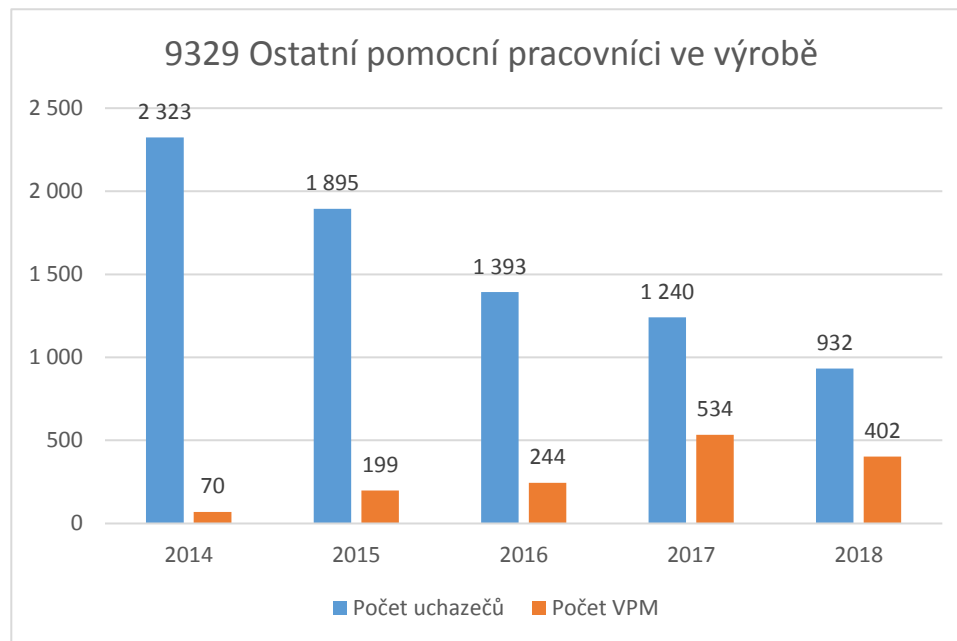

CZ-ISCO 9xxx - Medián platů/mezd, průměrný plat/mzda s vazbou na počet uchazečů o zaměstnání a volných pracovních míst

9112 Uklízeči a pomocníci v hotelích, administrativních, průmyslových a jiných objektech

9112 Uklízeči a pomocníci v hotelích, administrativních, průmyslových a jiných objektech

9321 Ruční baliči

9321 Ruční baliči

CZ-ISCO 9xxx - Medián platů/mezd, průměrný plat/mzda s vazbou na počet uchazečů o zaměstnání a volných pracovních míst