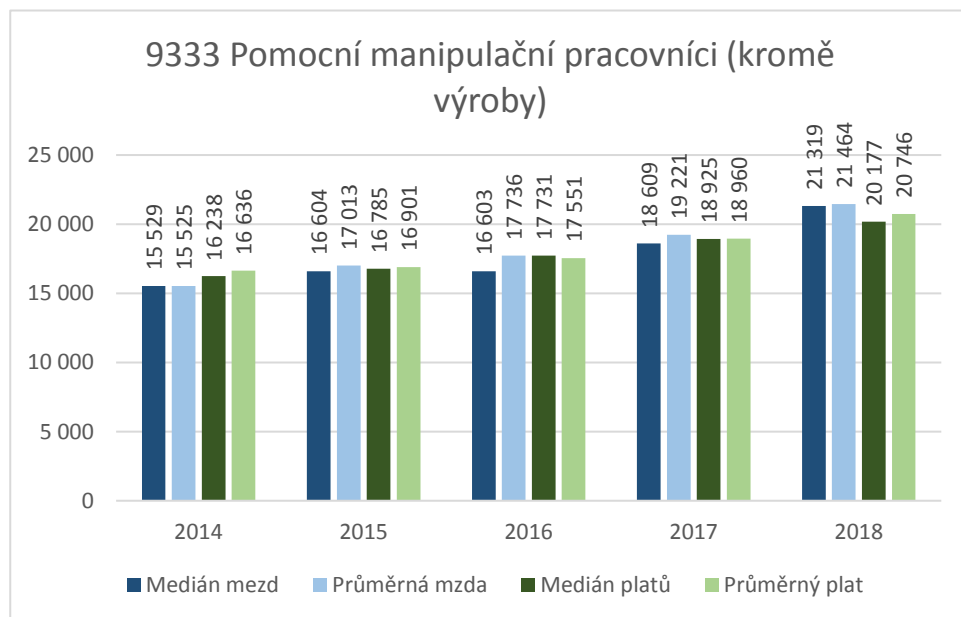

9112 Uklízeči a pomocníci v hotelích, administrativních, průmyslových a jiných objektech

9321 Ruční baliči

9321 Ruční baliči

CZ-ISCO 9xxx - Medián platů/mezd, průměrný plat/mzda s vazbou na počet uchazečů o zaměstnání a volných pracovních míst