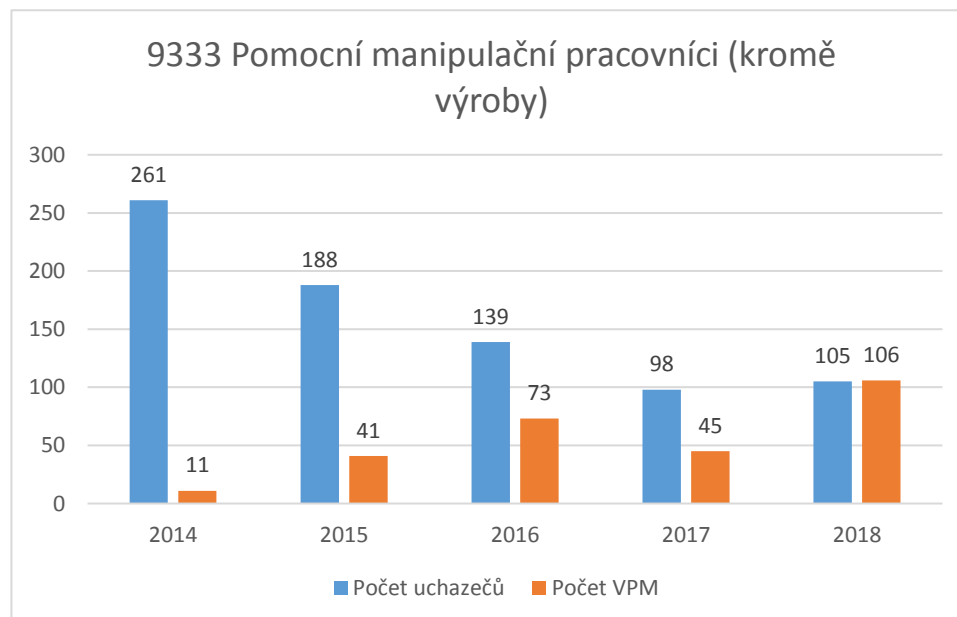

CZ-ISCO 9xxx - Medián platů/mezd, průměrný plat/mzda s vazbou na počet uchazečů o zaměstnání a volných pracovních míst

9112 Uklízeči a pomocníci v hotelích, administrativních, průmyslových a jiných objektech

9112 Uklízeči a pomocníci v hotelích, administrativních, průmyslových a jiných objektech

9321 Ruční baliči

9321 Ruční baliči

CZ-ISCO 9xxx - Medián platů/mezd, průměrný plat/mzda s vazbou na počet uchazečů o zaměstnání a volných pracovních míst