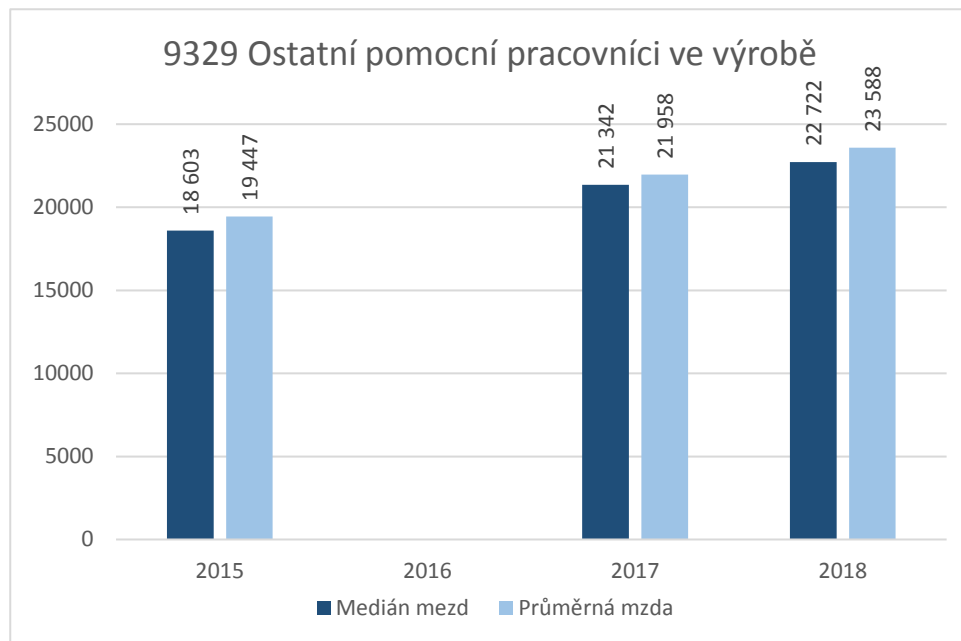

9112 Uklízeči a pomocníci v hotelích, administrativních, průmyslových a jiných objektech

9321 Ruční baliči

9321 Ruční baliči

CZ-ISCO 9xxx - Medián platů/mezd, průměrný plat/mzda s vazbou na počet uchazečů o zaměstnání a volných pracovních míst