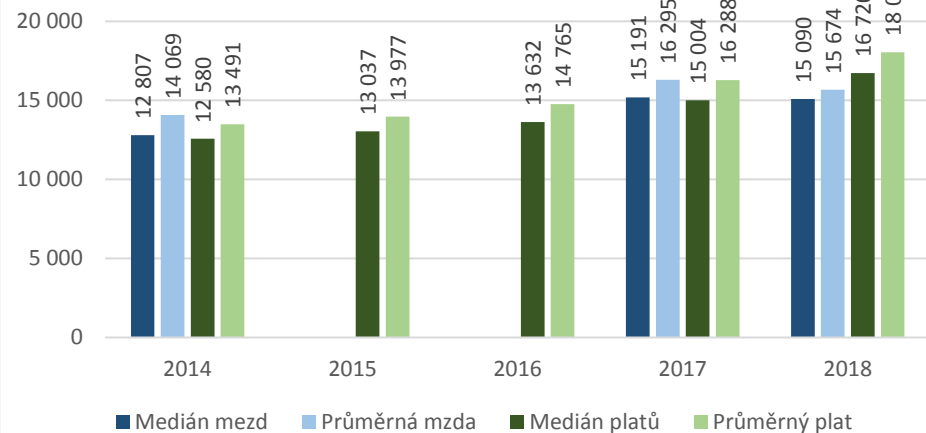

CZ-ISCO 9xxx - Medián platů/mezd, průměrný plat/mzda s vazbou na počet uchazečů o zaměstnání a volných pracovních míst

9112 Uklízeči a pomocníci v hotelích, administrativních, průmyslových a jiných objektech