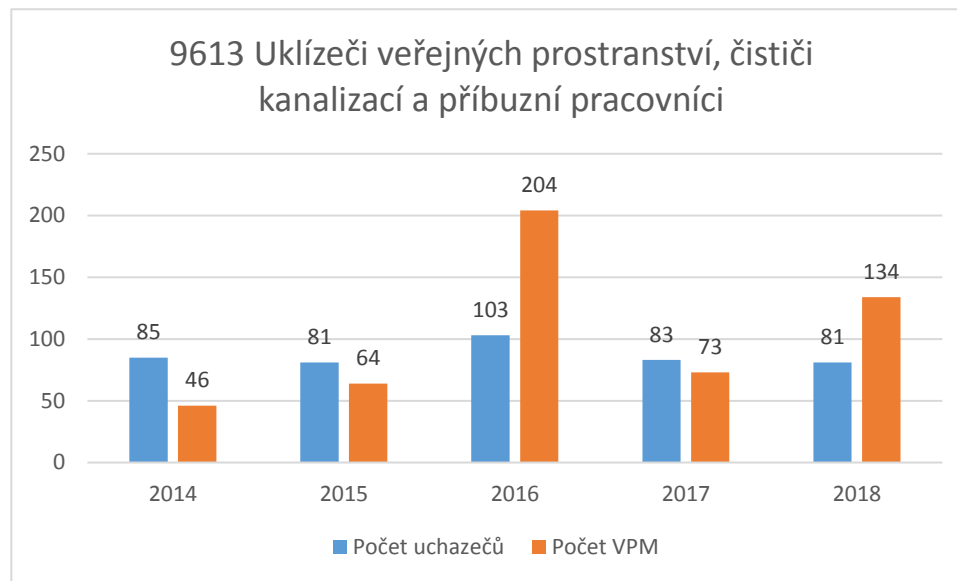

CZ-ISCO 9xxx - Medián platů/mezd, průměrný plat/mzda s vazbou na počet uchazečů o zaměstnání a volných pracovních míst