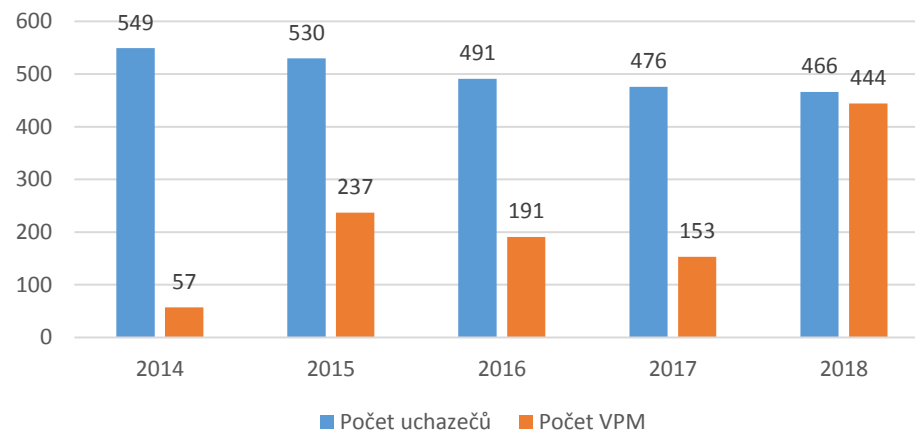

CZ-ISCO 9xxx - Medián platů/mezd, průměrný plat/mzda s vazbou na počet uchazečů o zaměstnání a volných pracovních míst

9112 Uklízeči a pomocníci v hotelích, administrativních, průmyslových a jiných objektech

9112 Uklízeči a pomocníci v hotelích, administrativních, průmyslových a jiných objektech

9321 Ruční baliči

9321 Ruční baliči

CZ-ISCO 9xxx - Medián platů/mezd, průměrný plat/mzda s vazbou na počet uchazečů o zaměstnání a volných pracovních míst