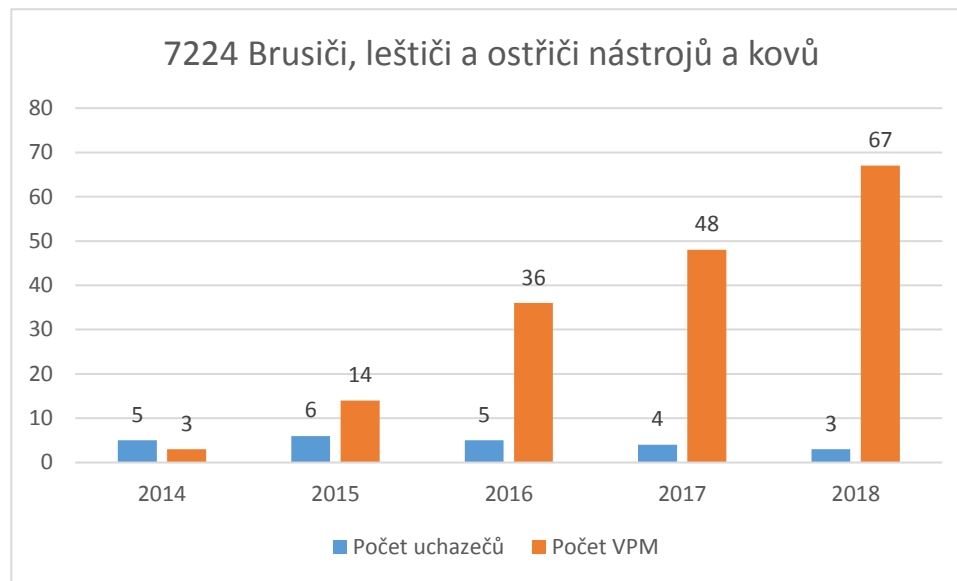

CZ-ISCO 7xxx - Medián platů/mezd, průměrný plat/mzda s vazbou na počet uchazečů o zaměstnání a volných pracovních míst