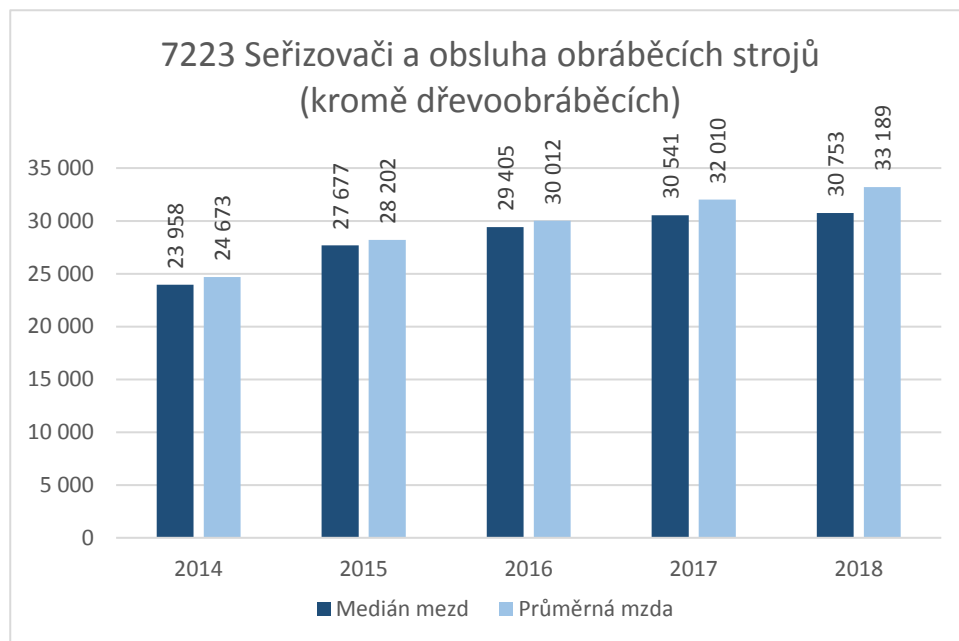

7132 Lakýrníci a natěrači (kromě stavebních)

7132 Lakýrníci a natěrači (kromě stavebních)

7212 Svářeči, řezači plamenem a páječi

7212 Svářeči, řezači plamenem a páječi

CZ-ISCO 7xxx - Medián platů/mezd, průměrný plat/mzda s vazbou na počet uchazečů o zaměstnání a volných pracovních míst