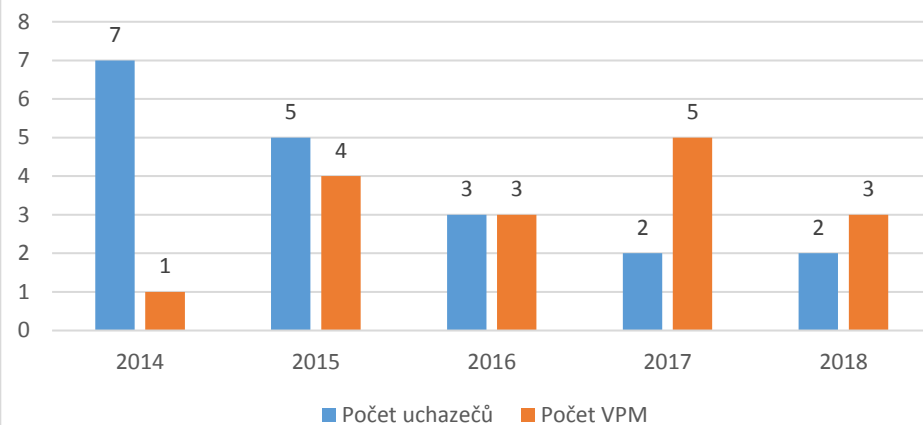

7421 Mechanici a opraváři elektronických přístrojů