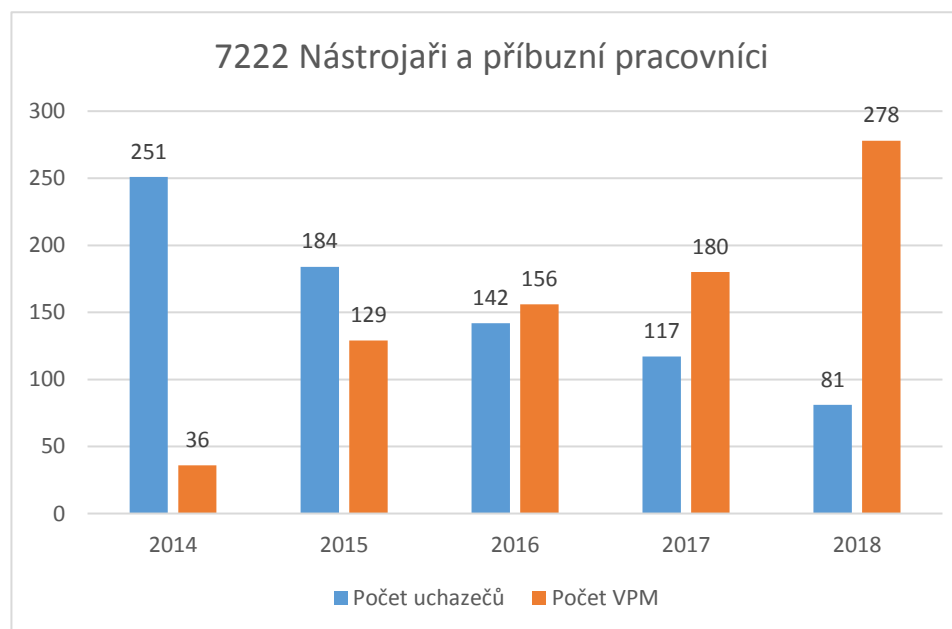

7126 Instalatéři, potrubáři, stavební zámečníci a stavební klempíři

7126 Instalatéři, potrubáři, stavební zámečníci a stavební klempíři

CZ-ISCO 7xxx - Medián platů/mezd, průměrný plat/mzda s vazbou na počet uchazečů o zaměstnání a volných pracovních míst

7132 Lakýrníci a natěrači (kromě stavebních)

7132 Lakýrníci a natěrači (kromě stavebních)

7212 Svářeči, řezači plamenem a páječi

7212 Svářeči, řezači plamenem a páječi

CZ-ISCO 7xxx - Medián platů/mezd, průměrný plat/mzda s vazbou na počet uchazečů o zaměstnání a volných pracovních míst