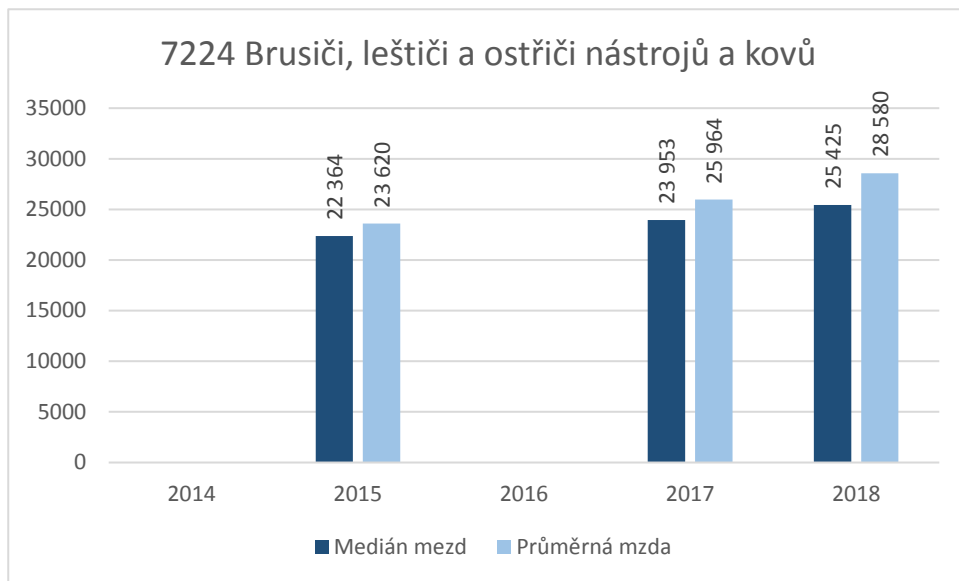

CZ-ISCO 7xxx - Medián platů/mezd, průměrný plat/mzda s vazbou na počet uchazečů o zaměstnání a volných pracovních míst