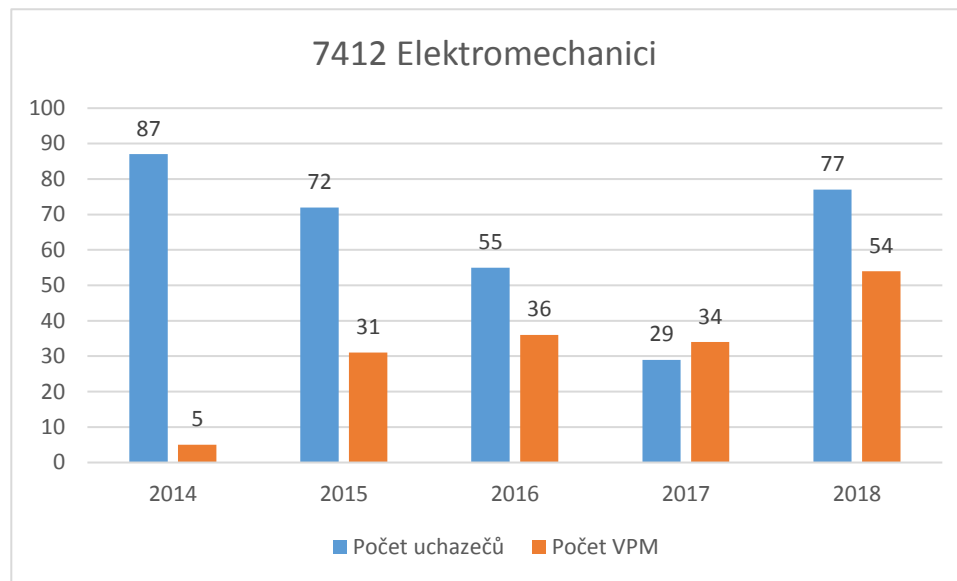

CZ-ISCO 7xxx - Medián platů/mezd, průměrný plat/mzda s vazbou na počet uchazečů o zaměstnání a volných pracovních míst