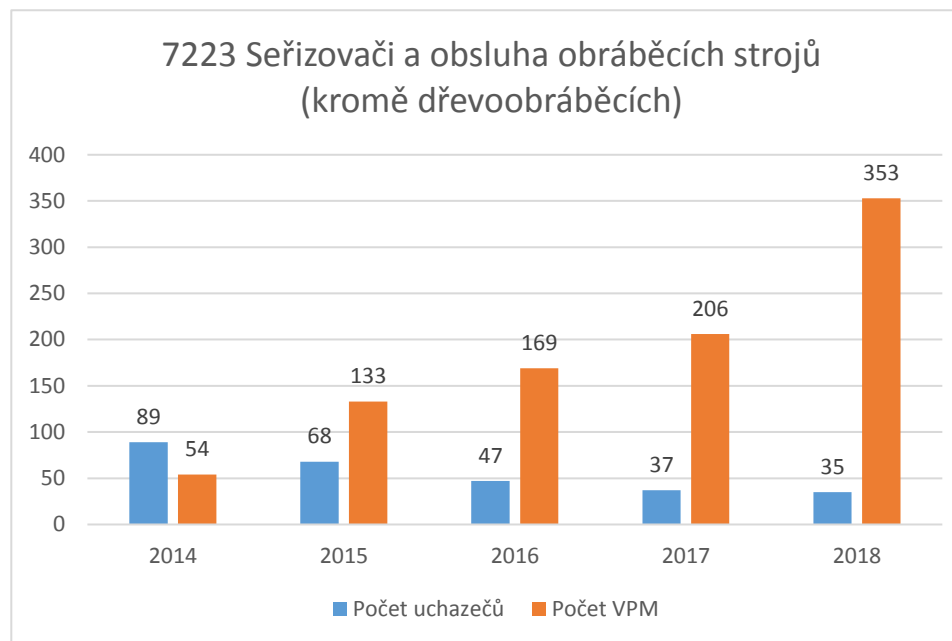

7132 Lakýrníci a natěrači (kromě stavebních)

7132 Lakýrníci a natěrači (kromě stavebních)

7212 Svářeči, řezači plamenem a páječi

7212 Svářeči, řezači plamenem a páječi

CZ-ISCO 7xxx - Medián platů/mezd, průměrný plat/mzda s vazbou na počet uchazečů o zaměstnání a volných pracovních míst