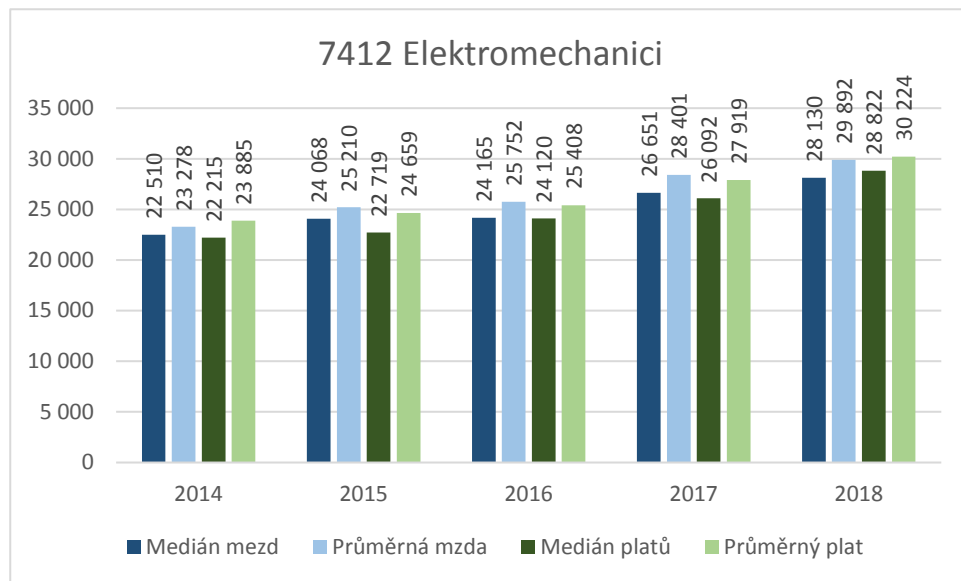

CZ-ISCO 7xxx - Medián platů/mezd, průměrný plat/mzda s vazbou na počet uchazečů o zaměstnání a volných pracovních míst