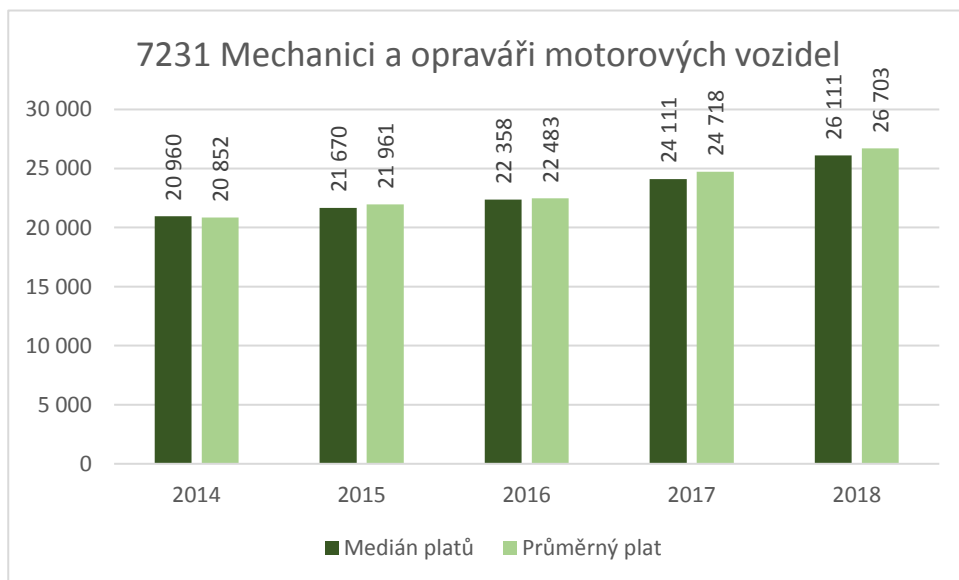

CZ-ISCO 7xxx - Medián platů/mezd, průměrný plat/mzda s vazbou na počet uchazečů o zaměstnání a volných pracovních míst