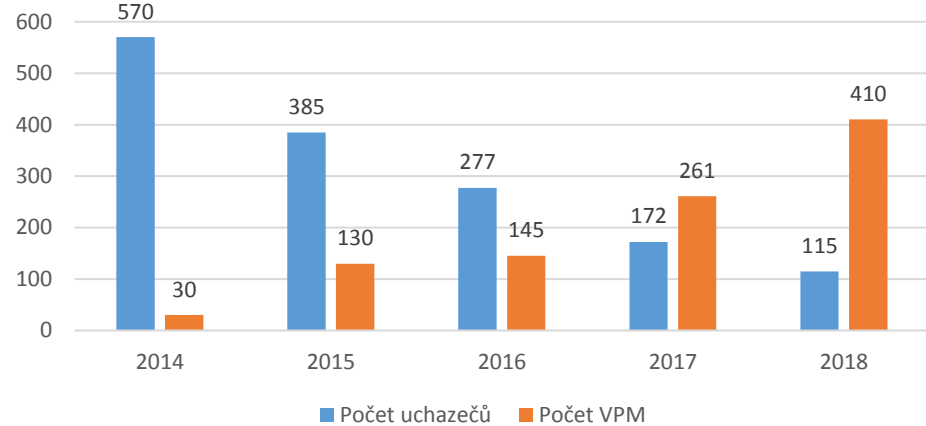

CZ-ISCO 7xxx - Medián platů/mezd, průměrný plat/mzda s vazbou na počet uchazečů o zaměstnání a volných pracovních míst

7112 Zedníci, kamnáři, dlaždiči a montéři suchých staveb

7112 Zedníci, kamnáři, dlaždiči a montéři suchých staveb

7126 Instalatéři, potrubáři, stavební zámečníci a stavební klempíři

7126 Instalatéři, potrubáři, stavební zámečníci a stavební klempíři

CZ-ISCO 7xxx - Medián platů/mezd, průměrný plat/mzda s vazbou na počet uchazečů o zaměstnání a volných pracovních míst