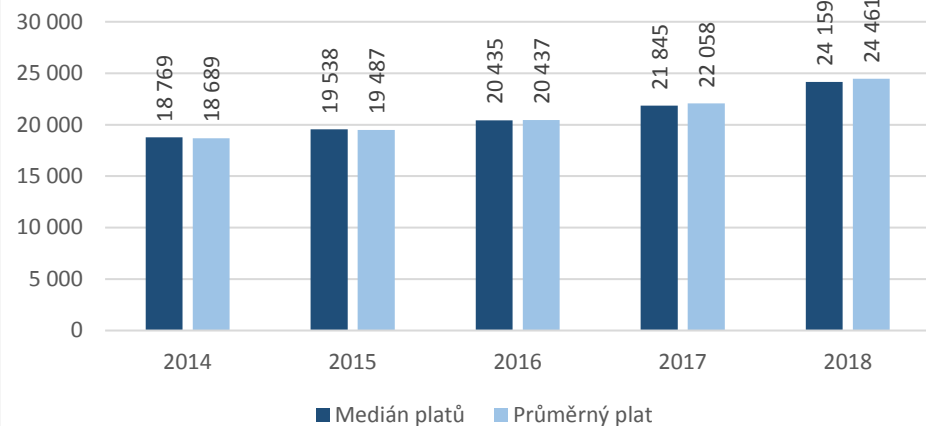

CZ-ISCO 7xxx - Medián platů/mezd, průměrný plat/mzda s vazbou na počet uchazečů o zaměstnání a volných pracovních míst

7112 Zedníci, kamnáři, dlaždiči a montéři suchých staveb

7112 Zedníci, kamnáři, dlaždiči a montéři suchých staveb