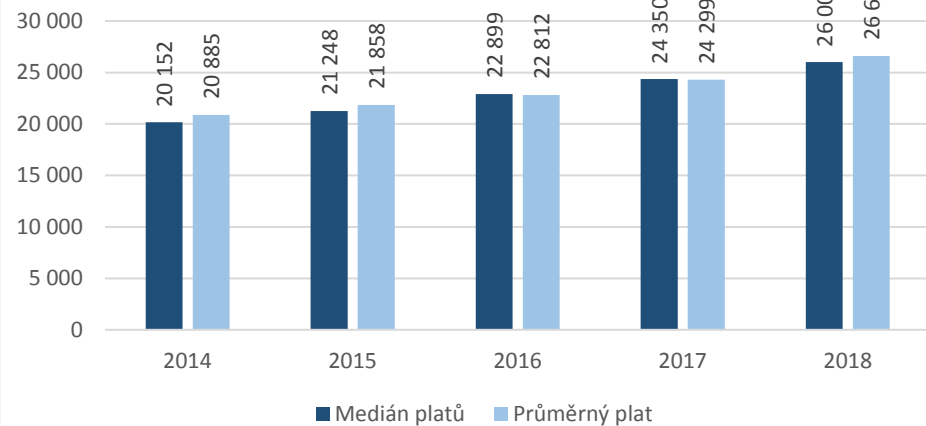

7132 Lakýrníci a natěrači (kromě stavebních)

7126 Instalatéři, potrubáři, stavební zámečníci a stavební klempíři