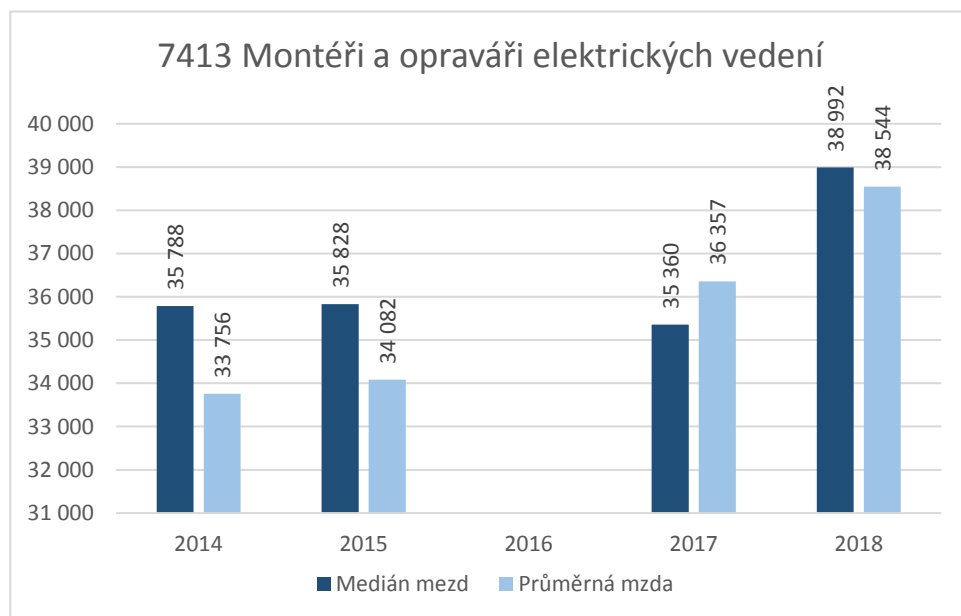

7421 Mechanici a opraváři elektronických přístrojů

CZ-ISCO 7xxx - Medián platů/mezd, průměrný plat/mzda s vazbou na počet uchazečů o zaměstnání a volných pracovních míst