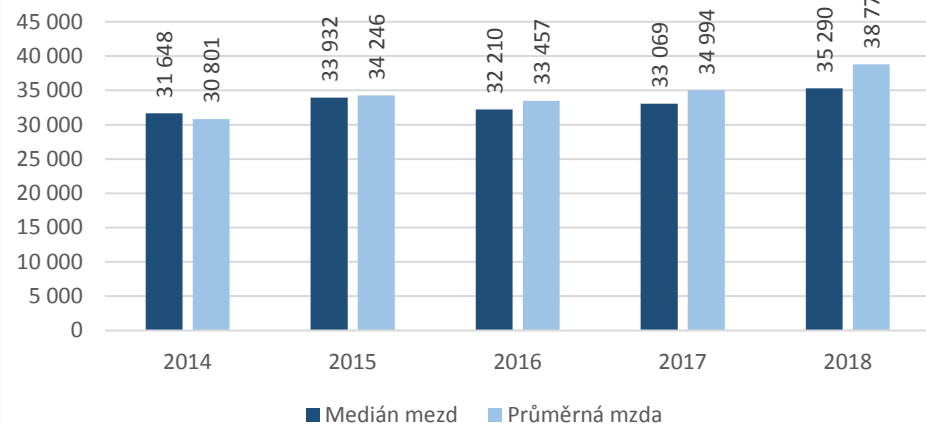

CZ-ISCO 7xxx - Medián platů/mezd, průměrný plat/mzda s vazbou na počet uchazečů o zaměstnání a volných pracovních míst

7421 Mechanici a opraváři elektronických přístrojů