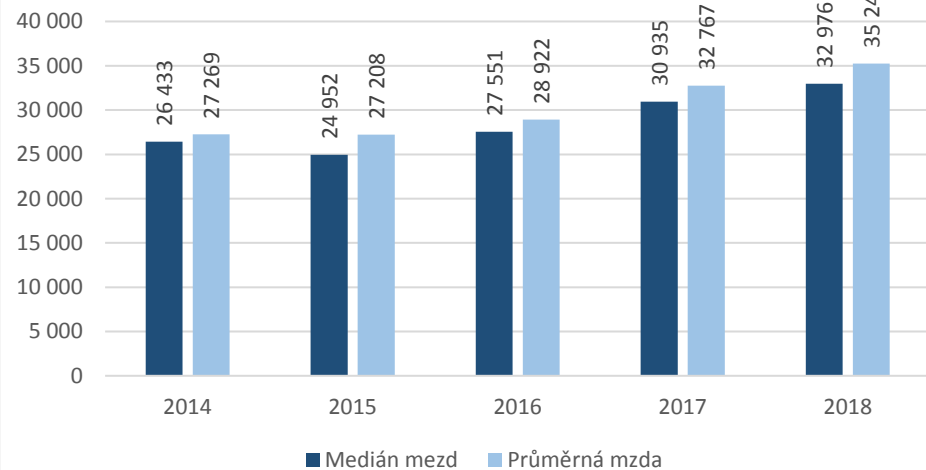

7212 Svářeči, řezači plamenem a páječi