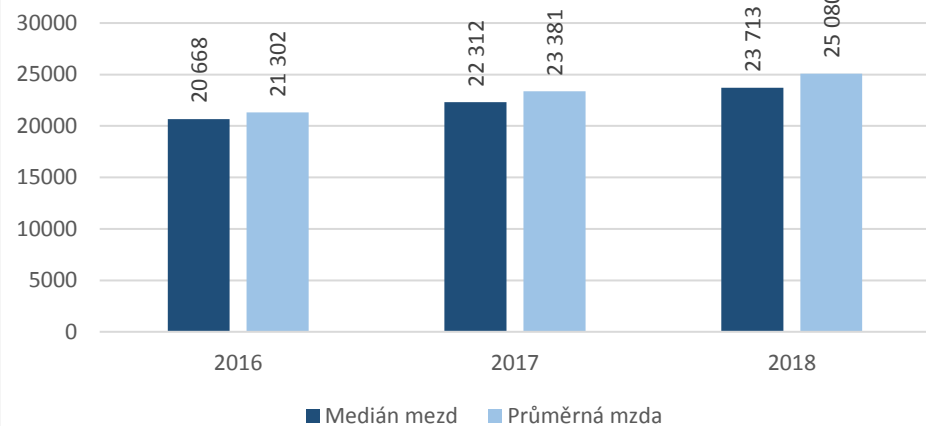

7532 Modeláři oděvů, střihači a příbuzní pracovníci