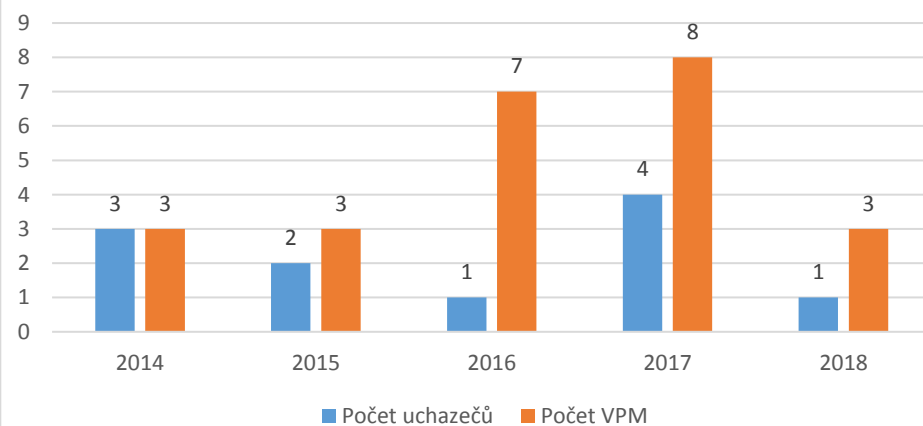

7532 Modeláři oděvů, střihači a příbuzní pracovníci