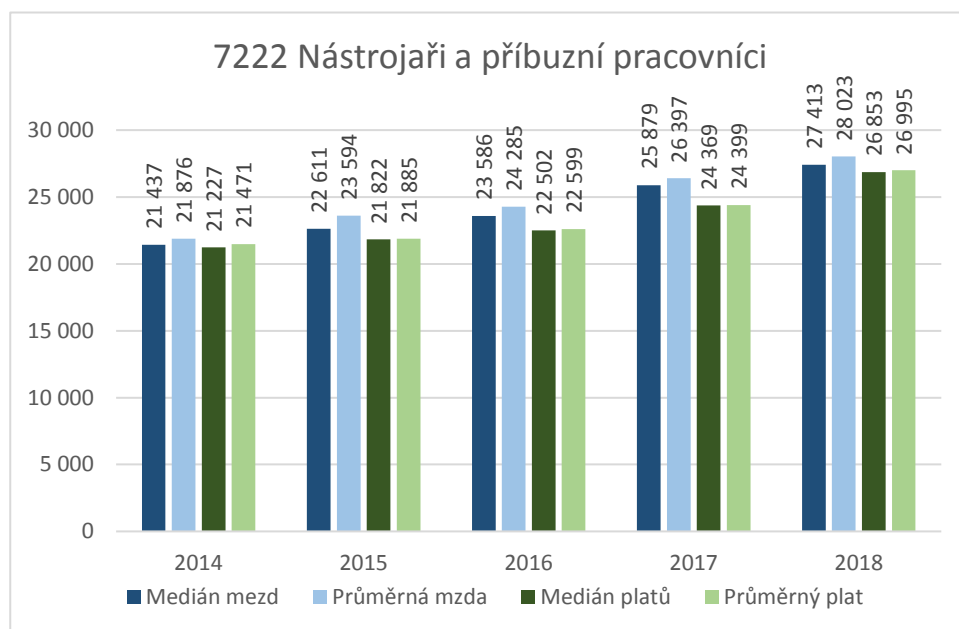

7126 Instalatéři, potrubáři, stavební zámečníci a stavební klempíři

7126 Instalatéři, potrubáři, stavební zámečníci a stavební klempíři

CZ-ISCO 7xxx - Medián platů/mezd, průměrný plat/mzda s vazbou na počet uchazečů o zaměstnání a volných pracovních míst

7132 Lakýrníci a natěrači (kromě stavebních)

7132 Lakýrníci a natěrači (kromě stavebních)

7212 Svářeči, řezači plamenem a páječi

7212 Svářeči, řezači plamenem a páječi

CZ-ISCO 7xxx - Medián platů/mezd, průměrný plat/mzda s vazbou na počet uchazečů o zaměstnání a volných pracovních míst