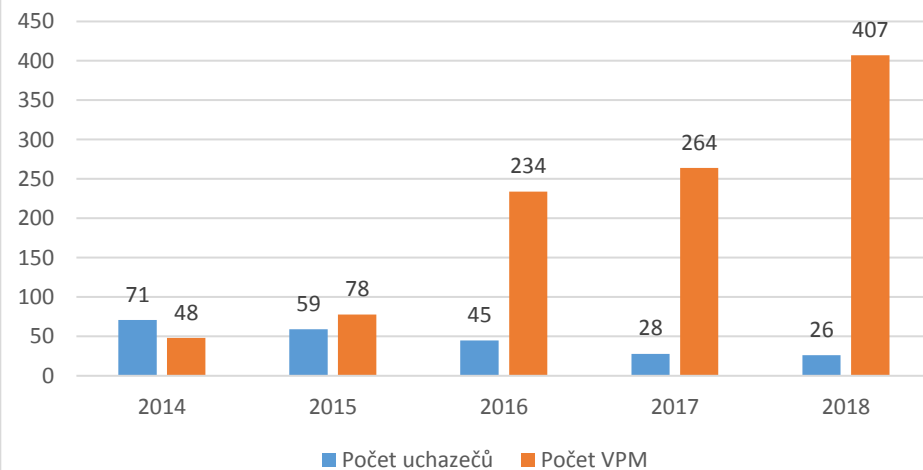

7126 Instalatéři, potrubáři, stavební zámečníci a stavební klempíři

7126 Instalatéři, potrubáři, stavební zámečníci a stavební klempíři

CZ-ISCO 7xxx - Medián platů/mezd, průměrný plat/mzda s vazbou na počet uchazečů o zaměstnání a volných pracovních míst

7132 Lakýrníci a natěrači (kromě stavebních)

7132 Lakýrníci a natěrači (kromě stavebních)

7212 Svářeči, řezači plamenem a páječi

7212 Svářeči, řezači plamenem a páječi

CZ-ISCO 7xxx - Medián platů/mezd, průměrný plat/mzda s vazbou na počet uchazečů o zaměstnání a volných pracovních míst