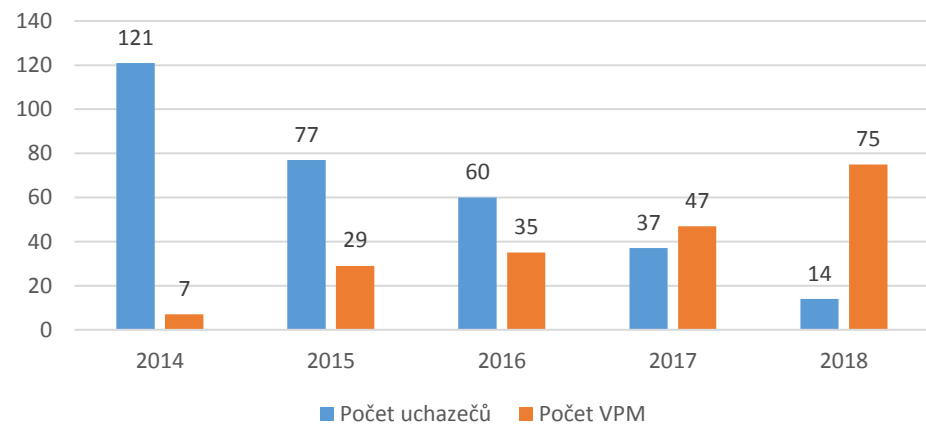

CZ-ISCO 7xxx - Medián platů/mezd, průměrný plat/mzda s vazbou na počet uchazečů o zaměstnání a volných pracovních míst

7112 Zedníci, kamnáři, dlaždiči a montéři suchých staveb

7112 Zedníci, kamnáři, dlaždiči a montéři suchých staveb

7126 Instalatéři, potrubáři, stavební zámečníci a stavební klempíři

7126 Instalatéři, potrubáři, stavební zámečníci a stavební klempíři

CZ-ISCO 7xxx - Medián platů/mezd, průměrný plat/mzda s vazbou na počet uchazečů o zaměstnání a volných pracovních míst