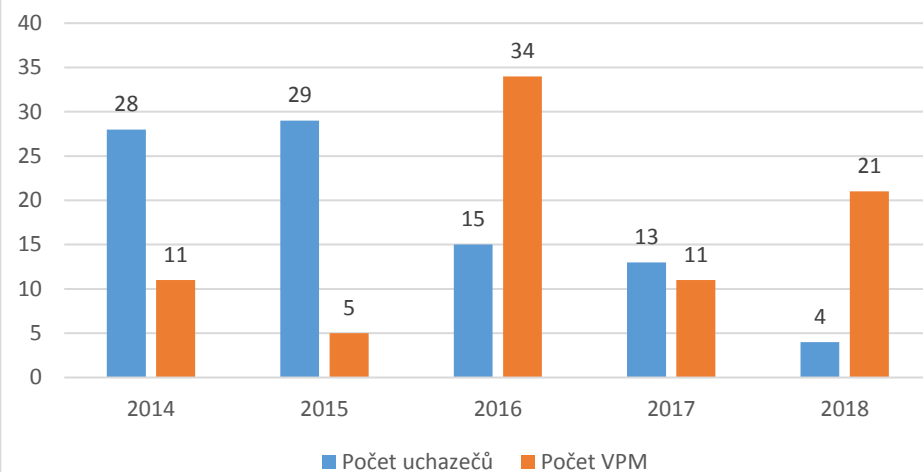

7132 Lakýrníci a natěrači (kromě stavebních)