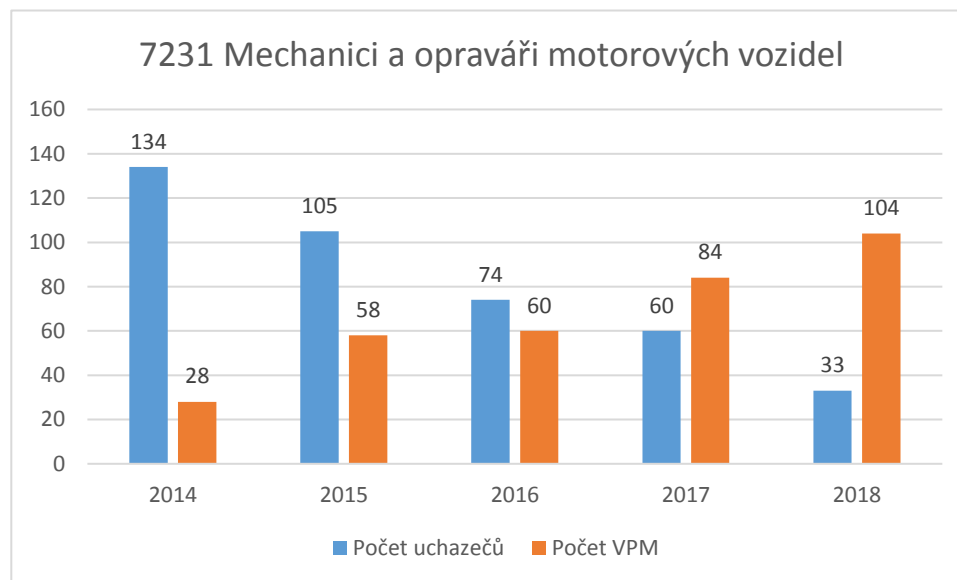

CZ-ISCO 7xxx - Medián platů/mezd, průměrný plat/mzda s vazbou na počet uchazečů o zaměstnání a volných pracovních míst