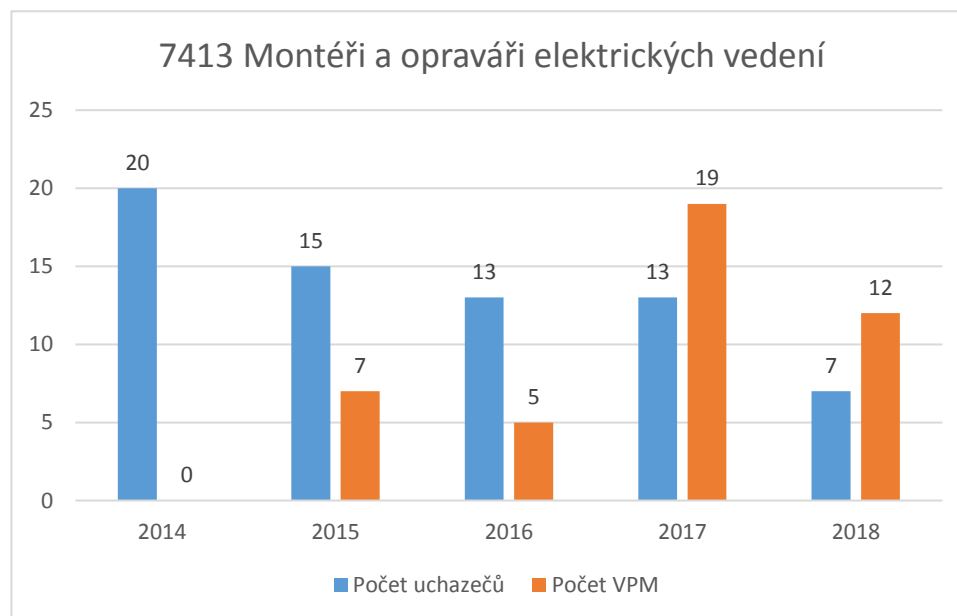

7421 Mechanici a opraváři elektronických přístrojů

CZ-ISCO 7xxx - Medián platů/mezd, průměrný plat/mzda s vazbou na počet uchazečů o zaměstnání a volných pracovních míst