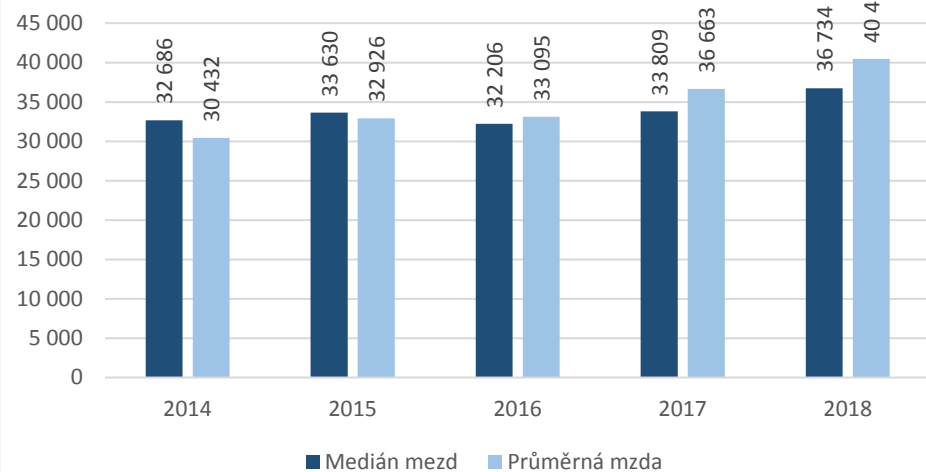

CZ-ISCO 7xxx - Medián platů/mezd, průměrný plat/mzda s vazbou na počet uchazečů o zaměstnání a volných pracovních míst

7132 Lakýrníci a natěrači (kromě stavebních)