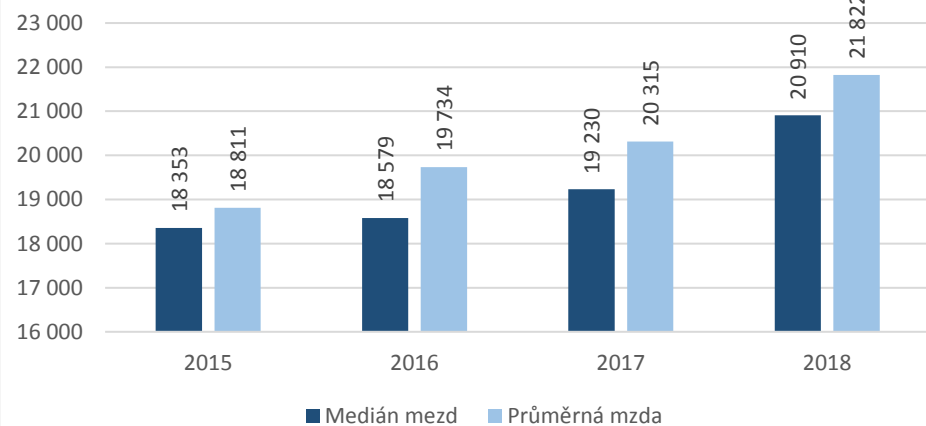

4212 Bookmakeři, krupiéři a pracovníci v příbuzných oborech