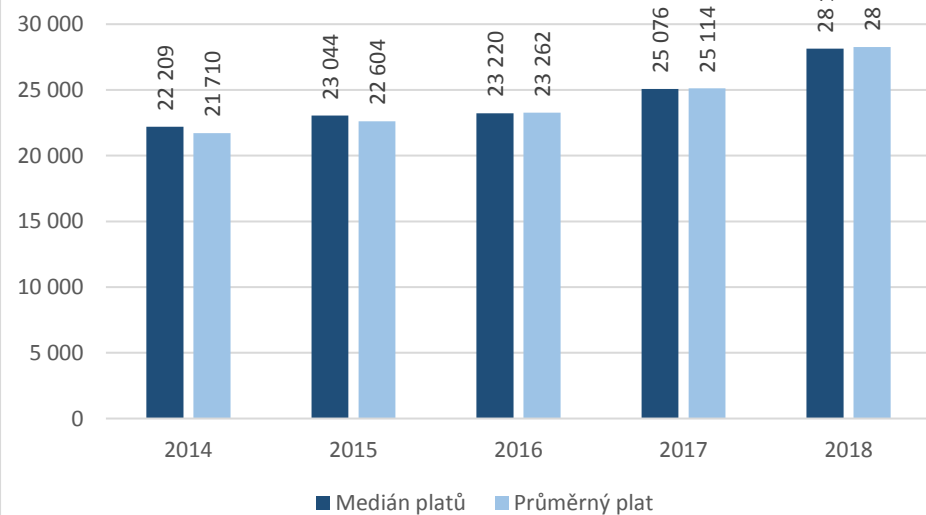

4415 Pracovníci evidence dat a archivů