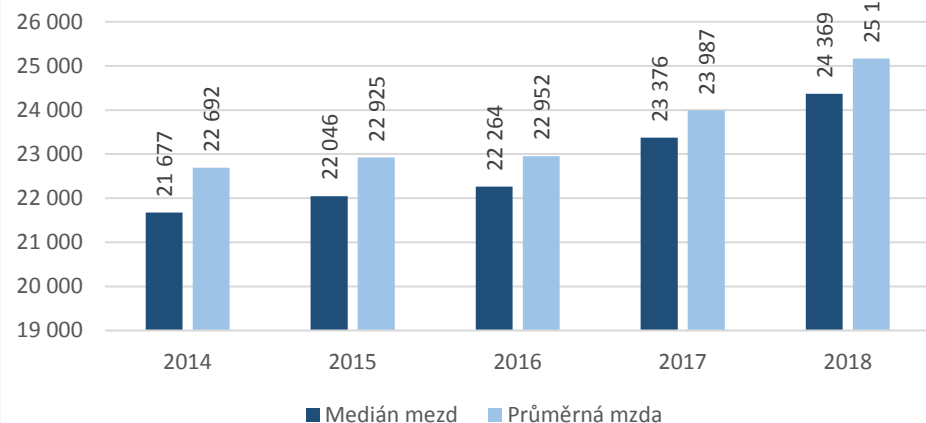

CZ-ISCO 4xxx - Medián platů/mezd, průměrný plat/mzda s vazbou na počet uchazečů o zaměstnání a volných pracovních míst

4211 Pokladníci ve finančních institucích, na poštách a pracovníci v příbuzných oborech