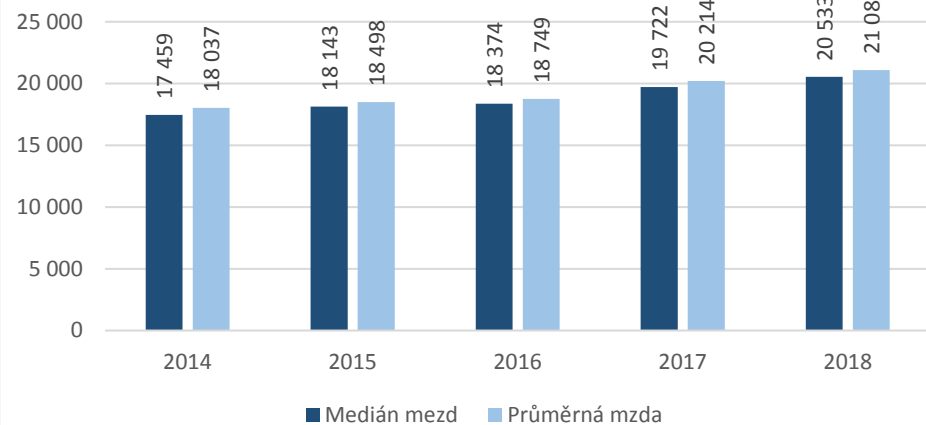

CZ-ISCO 4xxx - Medián platů/mezd, průměrný plat/mzda s vazbou na počet uchazečů o zaměstnání a volných pracovních míst

4412 Pracovníci poštovního provozu (kromě úředníků na přepážkách)