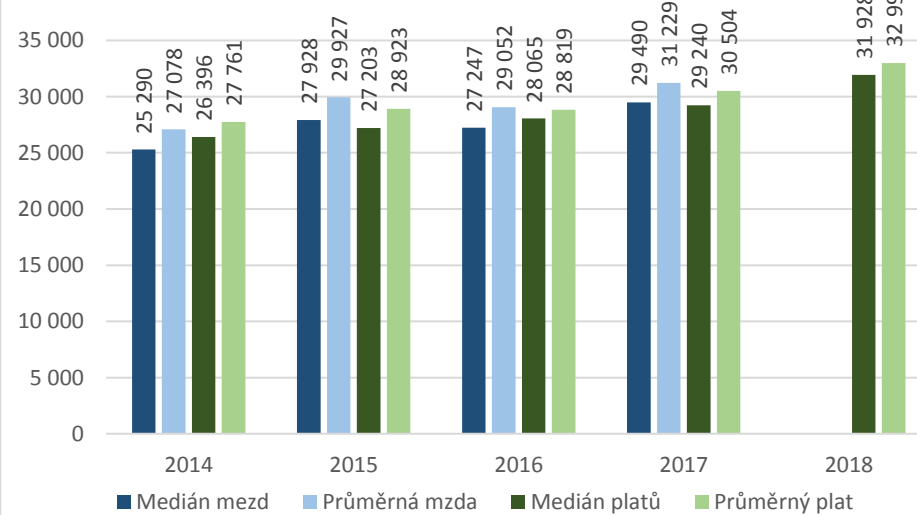

4412 Pracovníci poštovního provozu (kromě úředníků na přepážkách)

4412 Pracovníci poštovního provozu (kromě úředníků na přepážkách)

4415 Pracovníci evidence dat a archivů

4416 Personální referenti

CZ-ISCO 4xxx - Medián platů/mezd, průměrný plat/mzda s vazbou na počet uchazečů o zaměstnání a volných pracovních míst