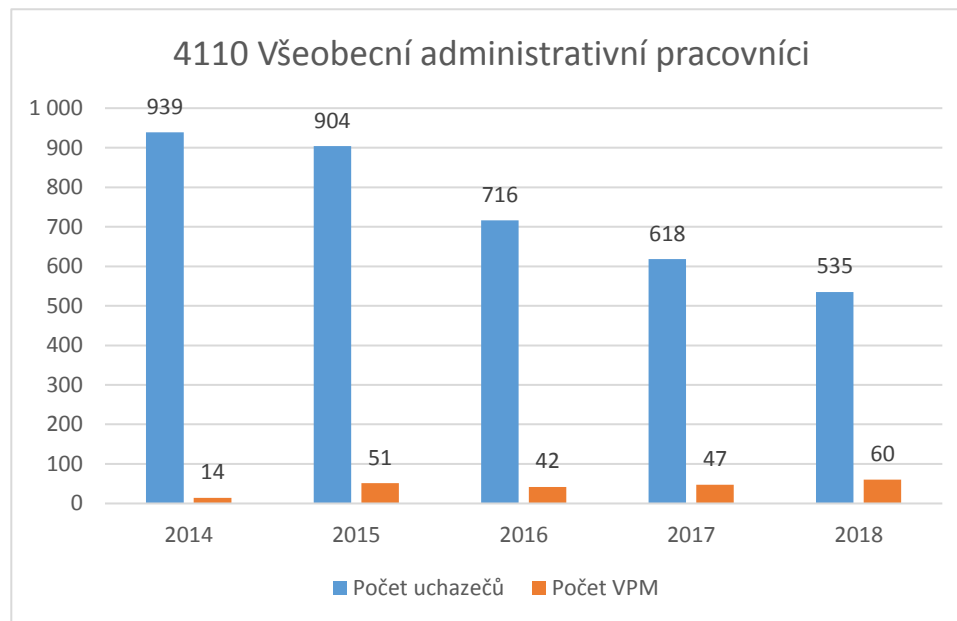

CZ-ISCO 4xxx - Medián platů/mezd, průměrný plat/mzda s vazbou na počet uchazečů o zaměstnání a volných pracovních míst

CZ-ISCO 4xxx - Medián platů/mezd, průměrný plat/mzda s vazbou na počet uchazečů o zaměstnání a volných pracovních míst