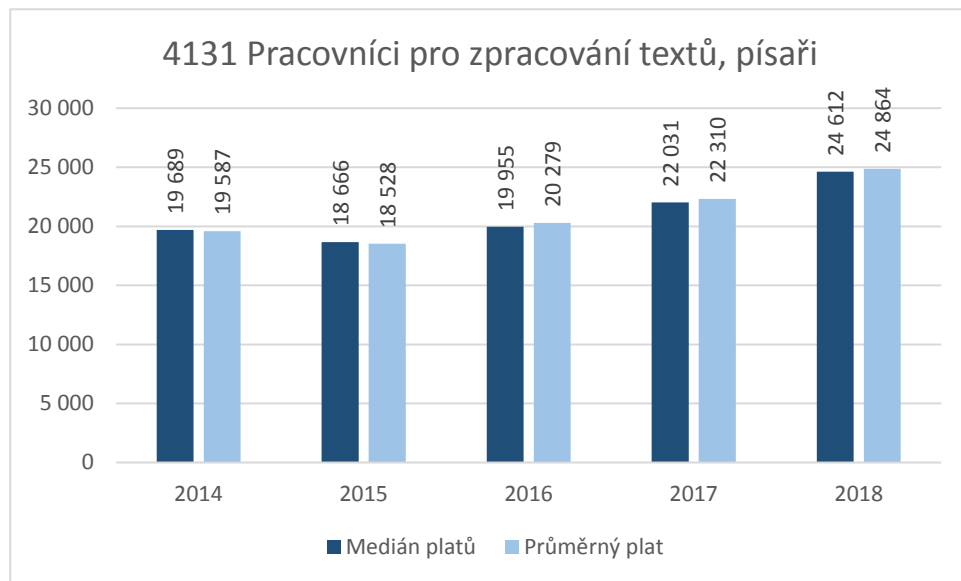

CZ-ISCO 4xxx - Medián platů/mezd, průměrný plat/mzda s vazbou na počet uchazečů o zaměstnání a volných pracovních míst

CZ-ISCO 4xxx - Medián platů/mezd, průměrný plat/mzda s vazbou na počet uchazečů o zaměstnání a volných pracovních míst