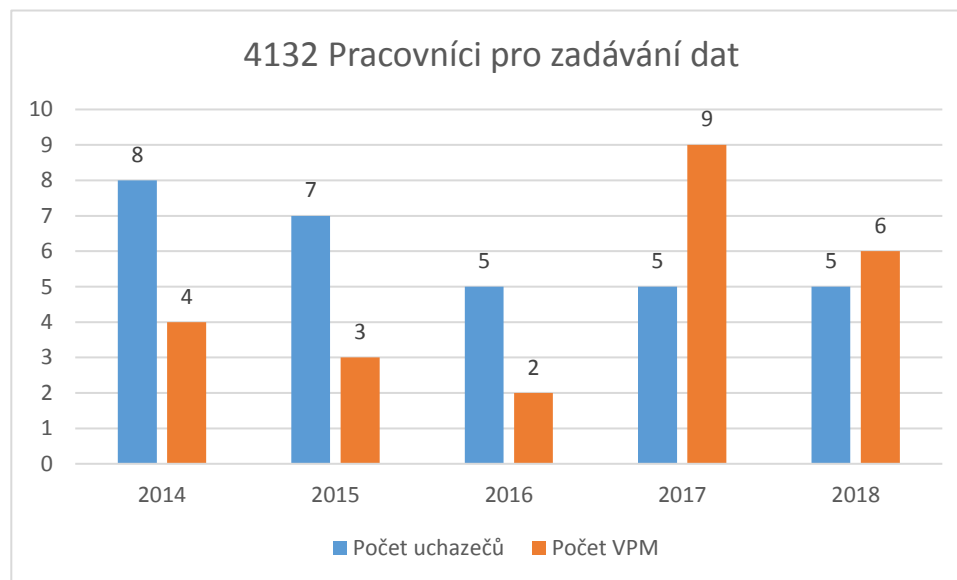

CZ-ISCO 4xxx - Medián platů/mezd, průměrný plat/mzda s vazbou na počet uchazečů o zaměstnání a volných pracovních míst

CZ-ISCO 4xxx - Medián platů/mezd, průměrný plat/mzda s vazbou na počet uchazečů o zaměstnání a volných pracovních míst