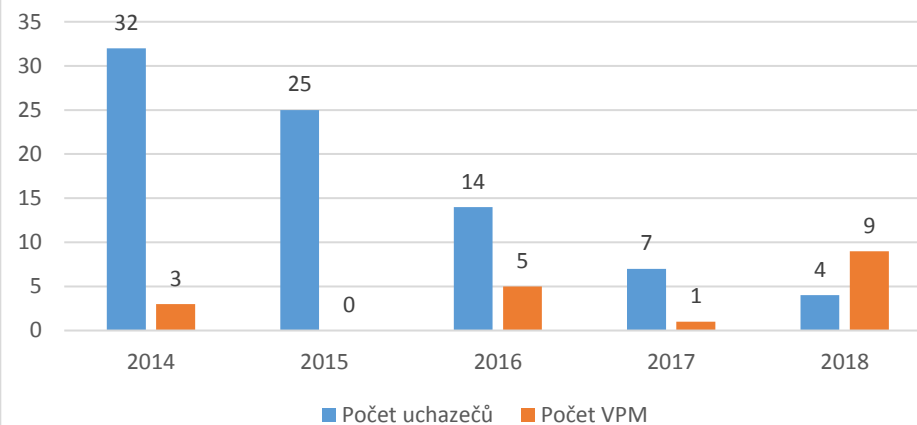

4412 Pracovníci poštovního provozu (kromě úředníků na přepážkách)