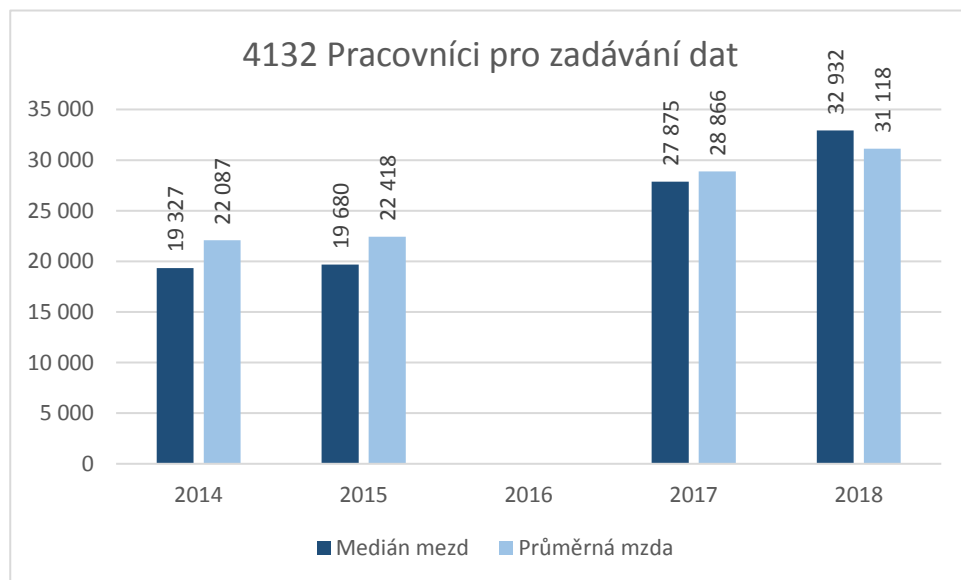

CZ-ISCO 4xxx - Medián platů/mezd, průměrný plat/mzda s vazbou na počet uchazečů o zaměstnání a volných pracovních míst

CZ-ISCO 4xxx - Medián platů/mezd, průměrný plat/mzda s vazbou na počet uchazečů o zaměstnání a volných pracovních míst