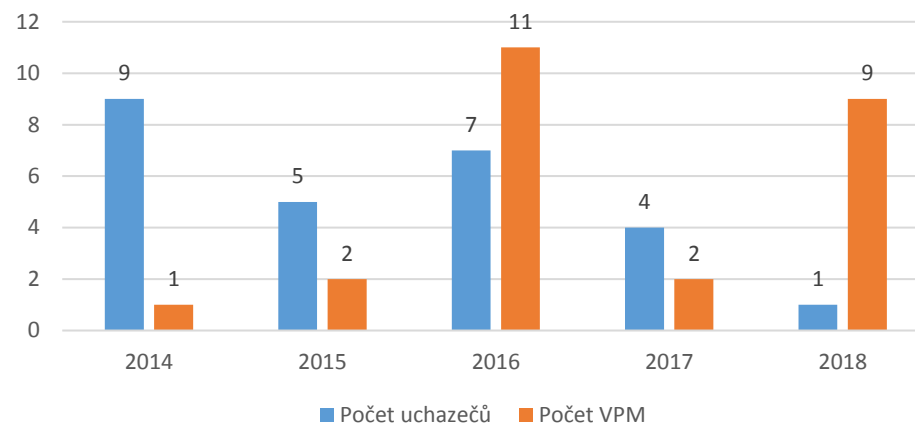

4211 Pokladníci ve finančních institucích, na poštách a pracovníci v příbuzných oborech