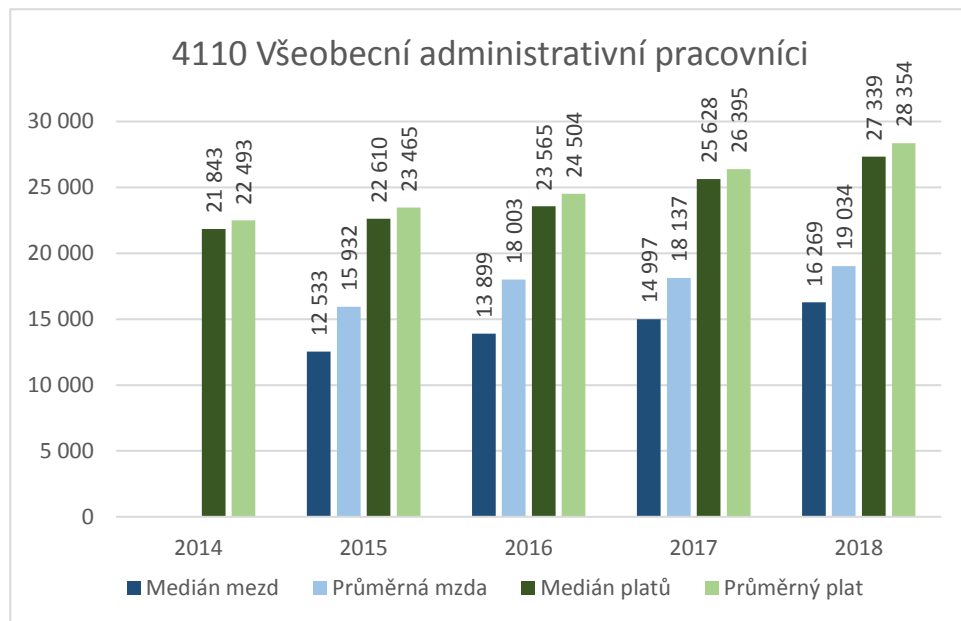

CZ-ISCO 4xxx - Medián platů/mezd, průměrný plat/mzda s vazbou na počet uchazečů o zaměstnání a volných pracovních míst

CZ-ISCO 4xxx - Medián platů/mezd, průměrný plat/mzda s vazbou na počet uchazečů o zaměstnání a volných pracovních míst