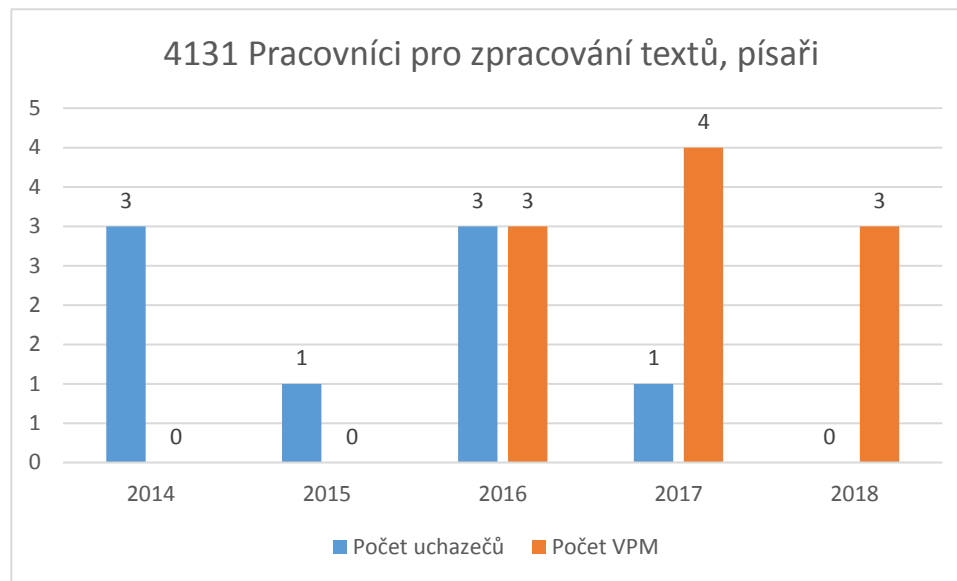

CZ-ISCO 4xxx - Medián platů/mezd, průměrný plat/mzda s vazbou na počet uchazečů o zaměstnání a volných pracovních míst

CZ-ISCO 4xxx - Medián platů/mezd, průměrný plat/mzda s vazbou na počet uchazečů o zaměstnání a volných pracovních míst