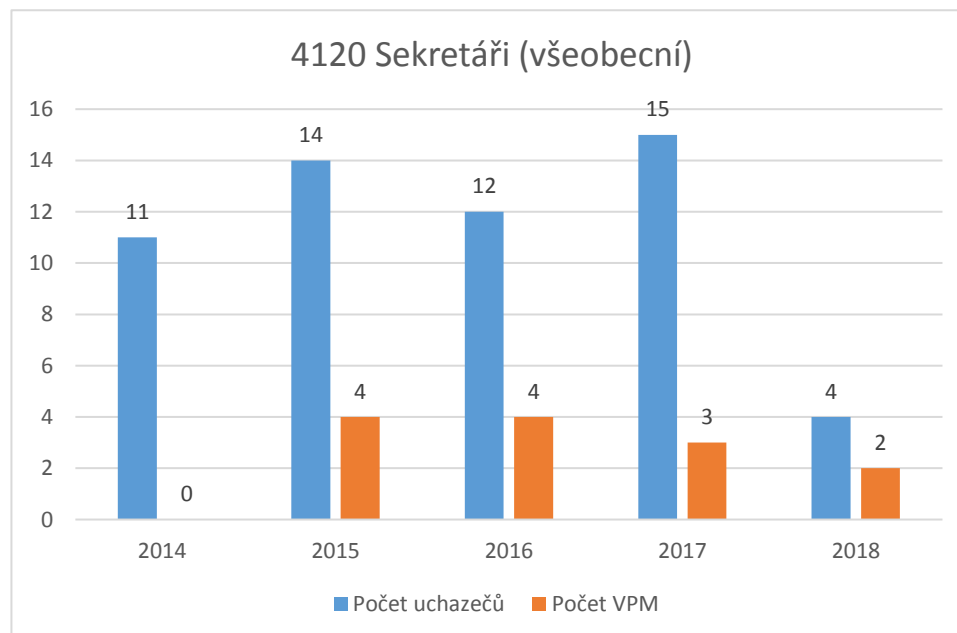

CZ-ISCO 4xxx - Medián platů/mezd, průměrný plat/mzda s vazbou na počet uchazečů o zaměstnání a volných pracovních míst

CZ-ISCO 4xxx - Medián platů/mezd, průměrný plat/mzda s vazbou na počet uchazečů o zaměstnání a volných pracovních míst