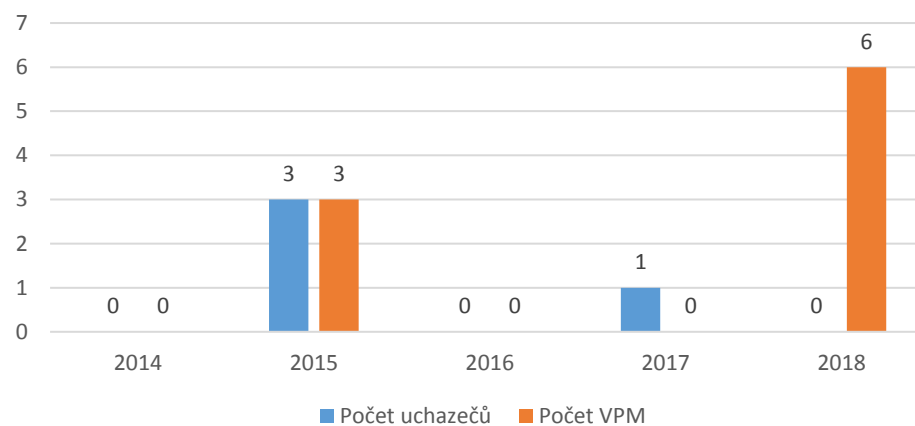

4212 Bookmakeři, krupiéři a pracovníci v příbuzných oborech