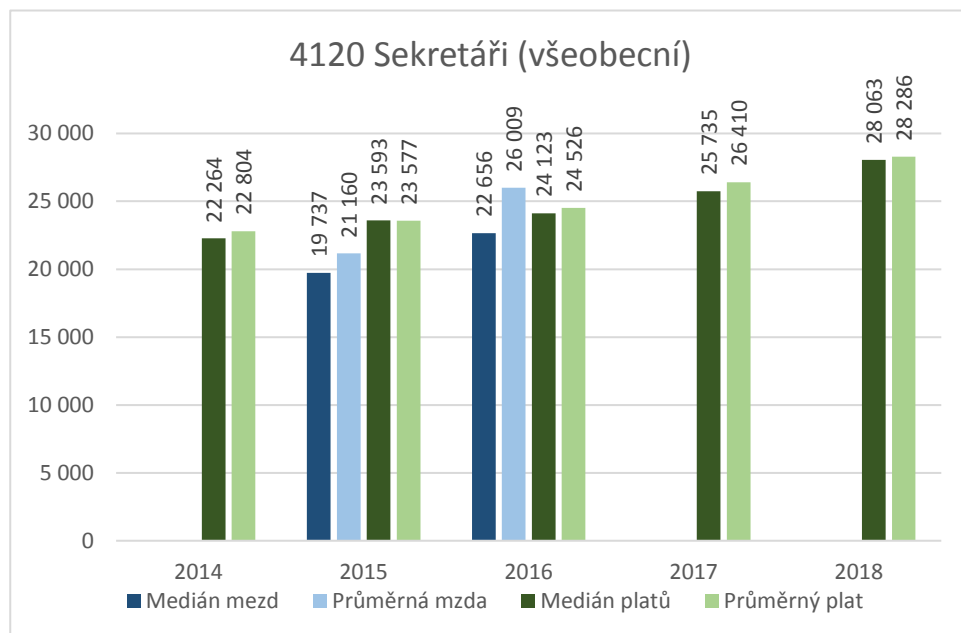

CZ-ISCO 4xxx - Medián platů/mezd, průměrný plat/mzda s vazbou na počet uchazečů o zaměstnání a volných pracovních míst

CZ-ISCO 4xxx - Medián platů/mezd, průměrný plat/mzda s vazbou na počet uchazečů o zaměstnání a volných pracovních míst