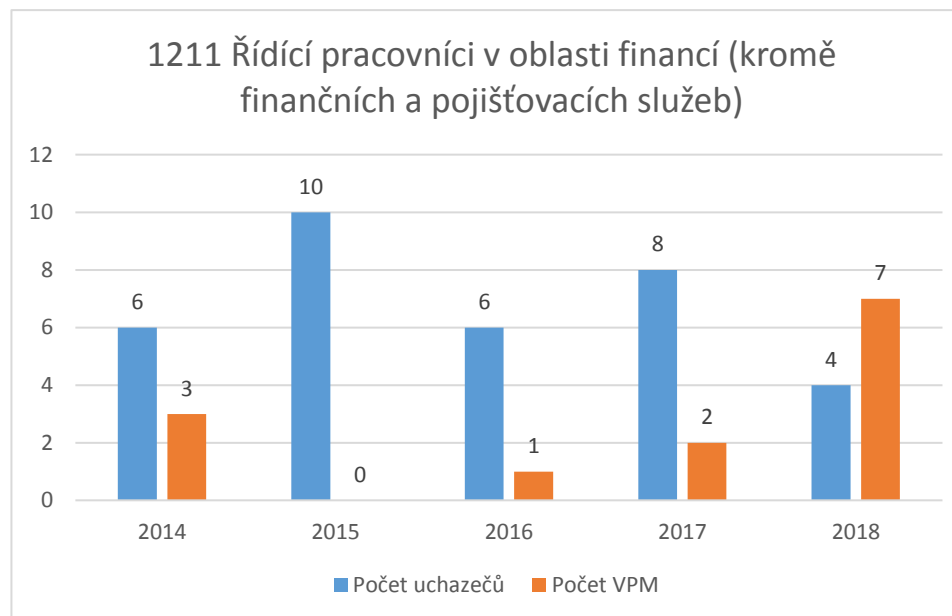

CZ-ISCO 1xxx - Medián platů/mezd, průměrný plat/mzda s vazbou na počet uchazečů o zaměstnání a volných pracovních míst

CZ-ISCO 1xxx - Medián platů/mezd, průměrný plat/mzda s vazbou na počet uchazečů o zaměstnání a volných pracovních míst