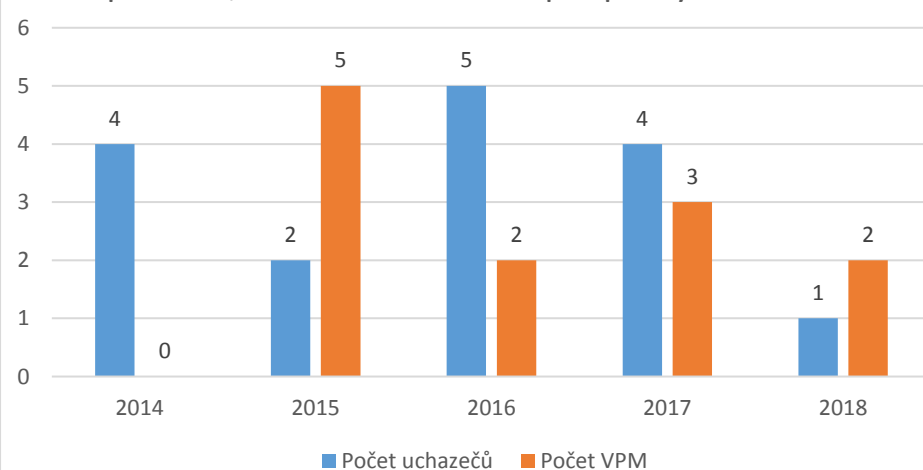

1221 Řídicí pracovníci v oblasti obchodu, marketingu a v příbuzných oblastech

1219 Ostatní řídicí pracovníci v oblasti správy podniku, administrativních a podpůrných činností