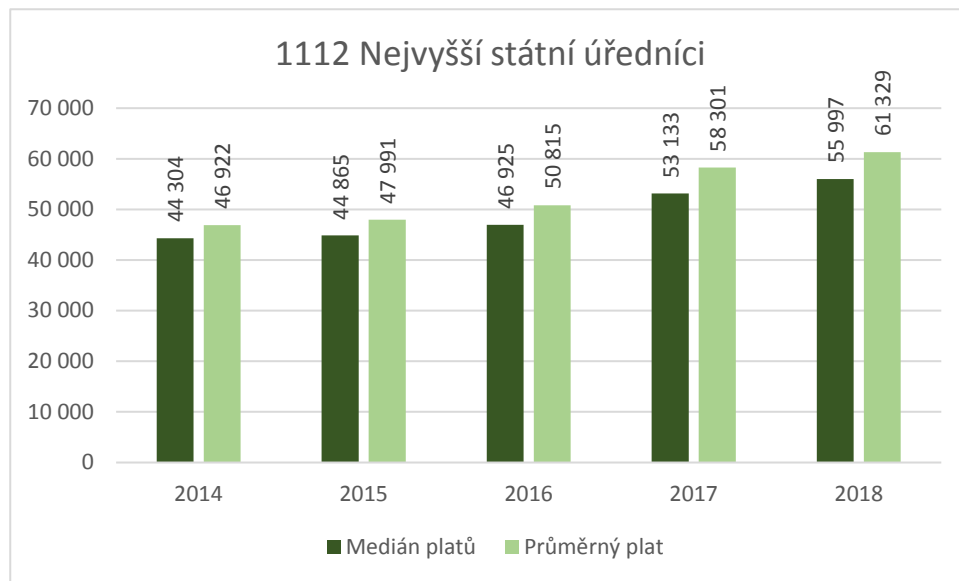

CZ-ISCO 1xxx - Medián platů/mezd, průměrný plat/mzda s vazbou na počet uchazečů o zaměstnání a volných pracovních míst

CZ-ISCO 1xxx - Medián platů/mezd, průměrný plat/mzda s vazbou na počet uchazečů o zaměstnání a volných pracovních míst