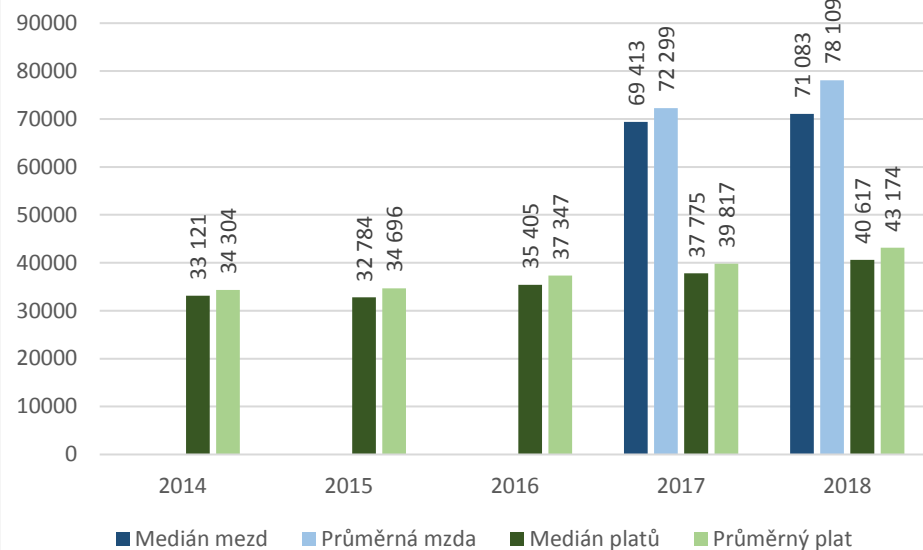

CZ-ISCO 1xxx - Medián platů/mezd, průměrný plat/mzda s vazbou na počet uchazečů o zaměstnání a volných pracovních míst

CZ-ISCO 1xxx - Medián platů/mezd, průměrný plat/mzda s vazbou na počet uchazečů o zaměstnání a volných pracovních míst

1212 Řídící pracovníci v oblasti lidských zdrojů

1219 Ostatní řídicí pracovníci v oblasti správy podniku, administrativních a podpůrných činností

1219 Ostatní řídicí pracovníci v oblasti správy podniku, administrativních a podpůrných činností