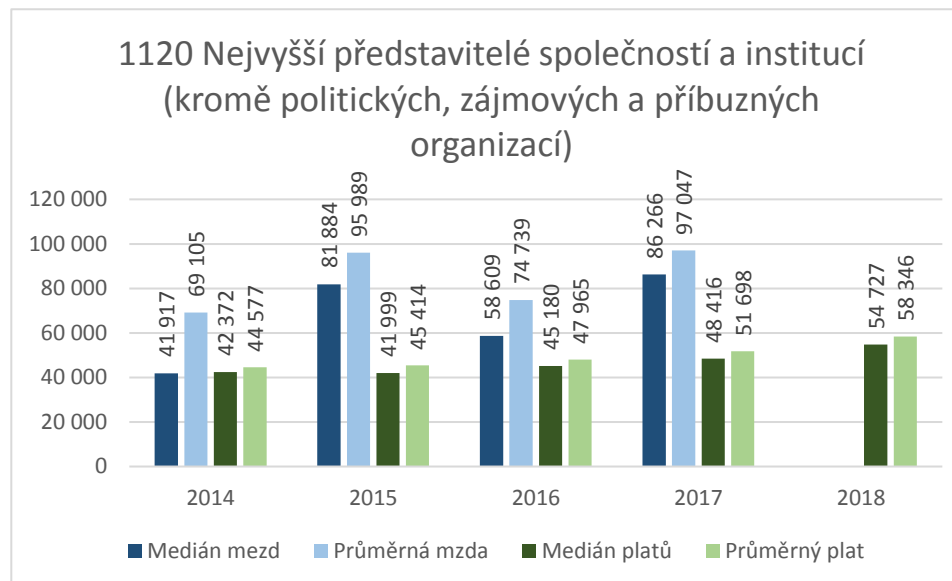

CZ-ISCO 1xxx - Medián platů/mezd, průměrný plat/mzda s vazbou na počet uchazečů o zaměstnání a volných pracovních míst

CZ-ISCO 1xxx - Medián platů/mezd, průměrný plat/mzda s vazbou na počet uchazečů o zaměstnání a volných pracovních míst

1212 Řídící pracovníci v oblasti lidských zdrojů

1219 Ostatní řídicí pracovníci v oblasti správy podniku, administrativních a podpůrných činností

1219 Ostatní řídicí pracovníci v oblasti správy podniku, administrativních a podpůrných činností