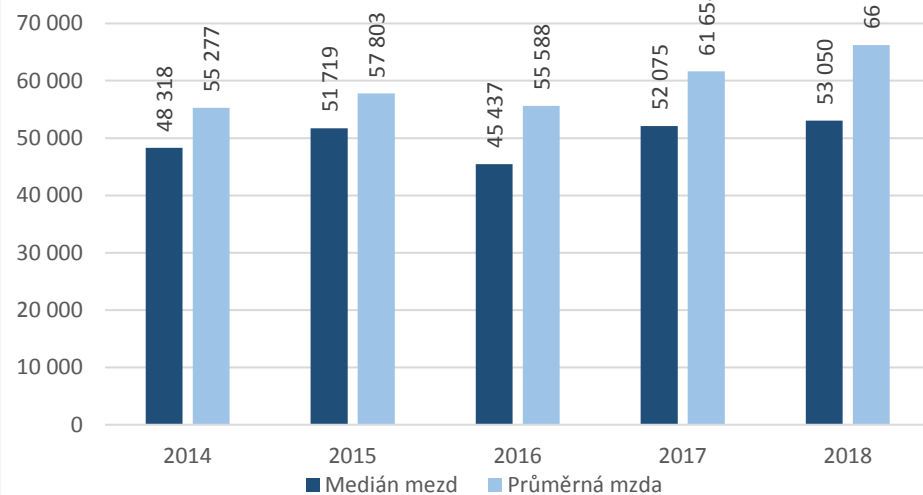

1321 Řídicí pracovníci v průmyslové výrobě