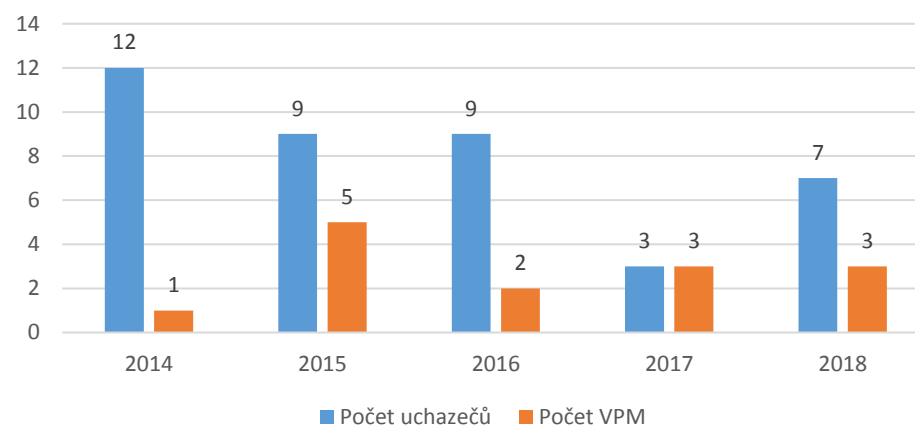

1324 Řídící pracovníci v dopravě, logistice a příbuzných oborech