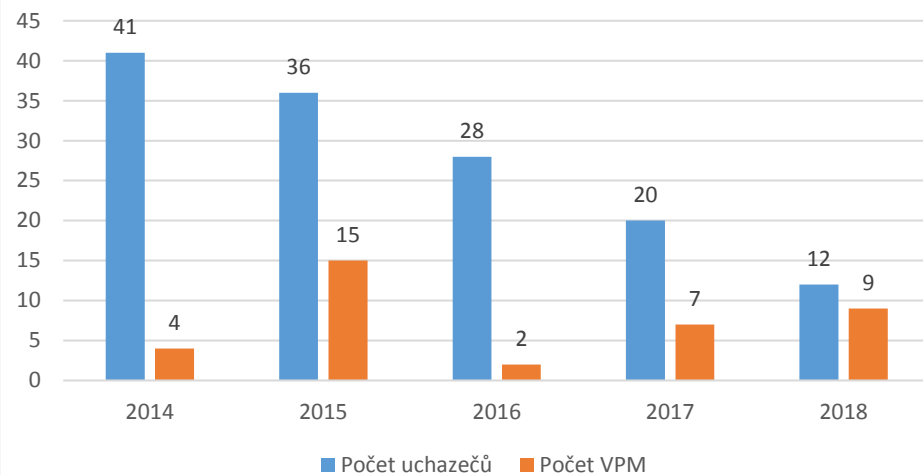

1212 Řídící pracovníci v oblasti lidských zdrojů

1219 Ostatní řídicí pracovníci v oblasti správy podniku, administrativních a podpůrných činností

1219 Ostatní řídicí pracovníci v oblasti správy podniku, administrativních a podpůrných činností

1221 Řídící pracovníci v oblasti obchodu, marketingu a v příbuzných oblastech

CZ-ISCO 1xxx - Medián platů/mezd, průměrný plat/mzda s vazbou na počet uchazečů o zaměstnání a volných pracovních míst

1221 Řídicí pracovníci v oblasti obchodu, marketingu a v příbuzných oblastech