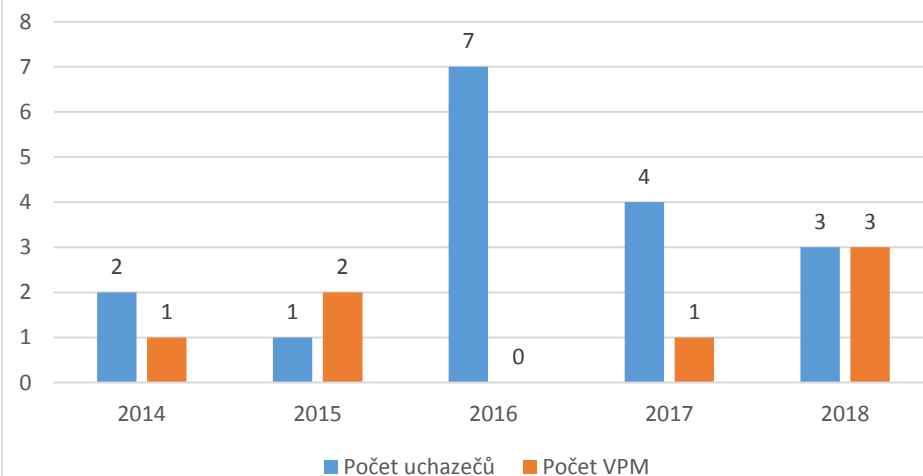

1420 Řídicí pracovníci v maloobchodě a velkoobchodě