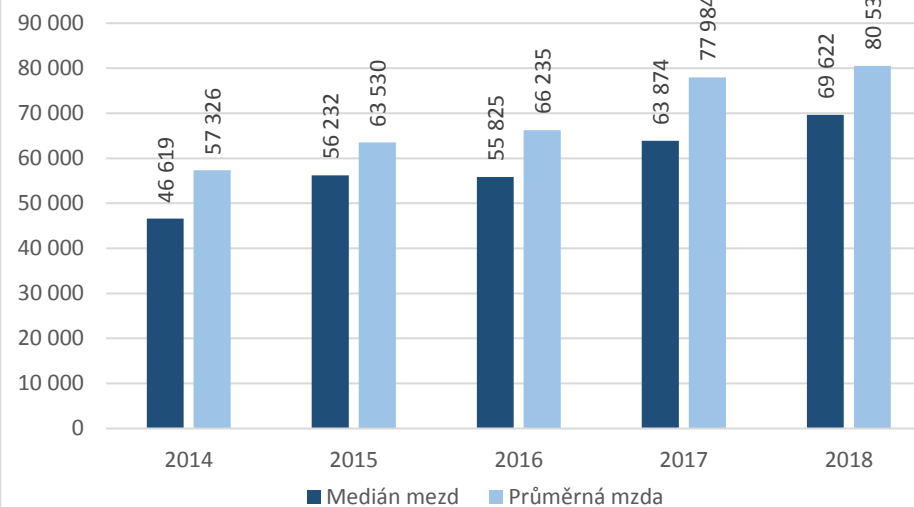

1223 Řídicí pracovníci v oblasti výzkumu a vývoje