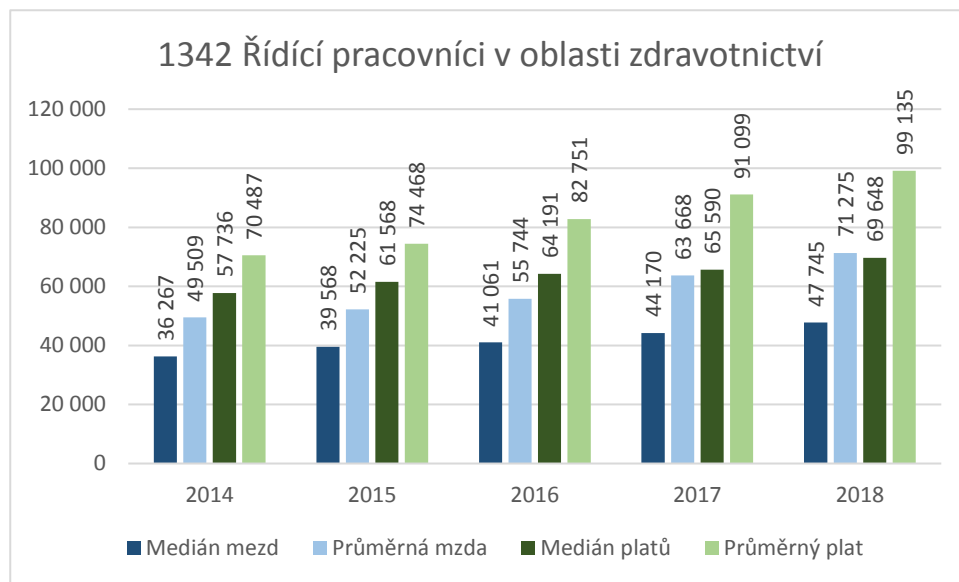

CZ-ISCO 1xxx - Medián platů/mezd, průměrný plat/mzda s vazbou na počet uchazečů o zaměstnání a volných pracovních míst