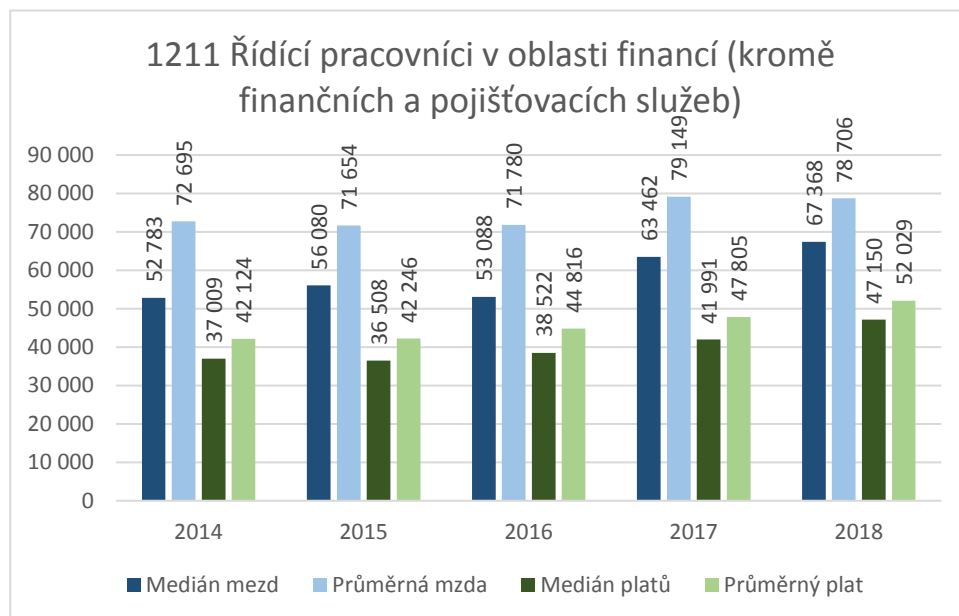

CZ-ISCO 1xxx - Medián platů/mezd, průměrný plat/mzda s vazbou na počet uchazečů o zaměstnání a volných pracovních míst

CZ-ISCO 1xxx - Medián platů/mezd, průměrný plat/mzda s vazbou na počet uchazečů o zaměstnání a volných pracovních míst