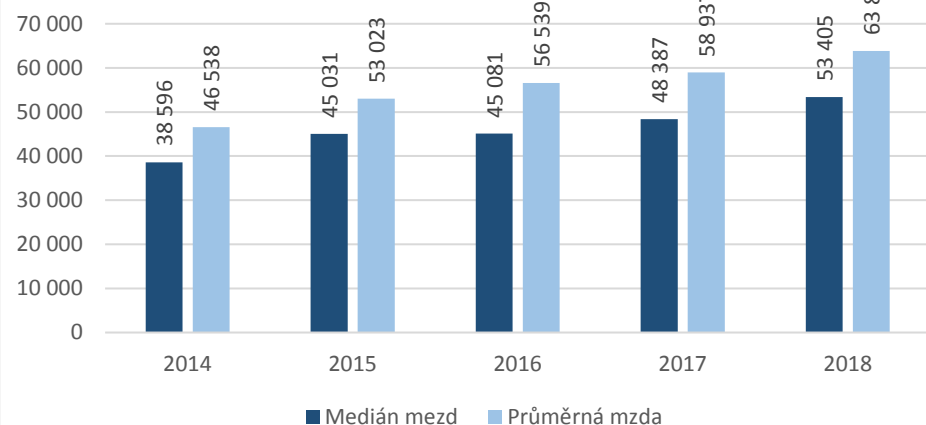

CZ-ISCO 1xxx - Medián platů/mezd, průměrný plat/mzda s vazbou na počet uchazečů o zaměstnání a volných pracovních míst

1324 Řídící pracovníci v dopravě, logistice a příbuzných oborech