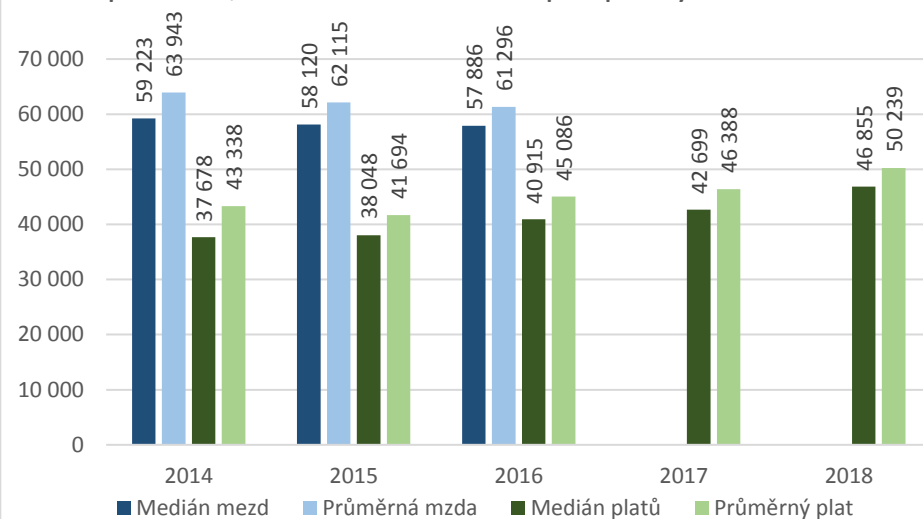

CZ-ISCO 1xxx - Medián platů/mezd, průměrný plat/mzda s vazbou na počet uchazečů o zaměstnání a volných pracovních míst

CZ-ISCO 1xxx - Medián platů/mezd, průměrný plat/mzda s vazbou na počet uchazečů o zaměstnání a volných pracovních míst

1212 Řídící pracovníci v oblasti lidských zdrojů

1219 Ostatní řídicí pracovníci v oblasti správy podniku, administrativních a podpůrných činností

1219 Ostatní řídicí pracovníci v oblasti správy podniku, administrativních a podpůrných činností