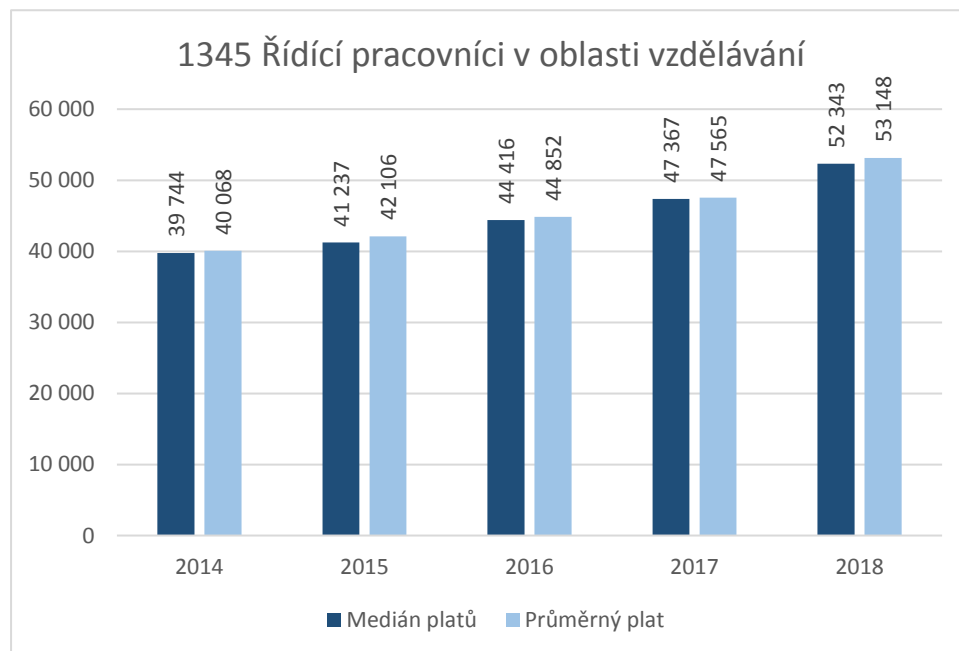

1349 Řídicí pracovníci knihoven, muzeí, v oblasti práva a bezpečnosti a v dalších oblastech

CZ-ISCO 1xxx - Medián platů/mezd, průměrný plat/mzda s vazbou na počet uchazečů o zaměstnání a volných pracovních míst