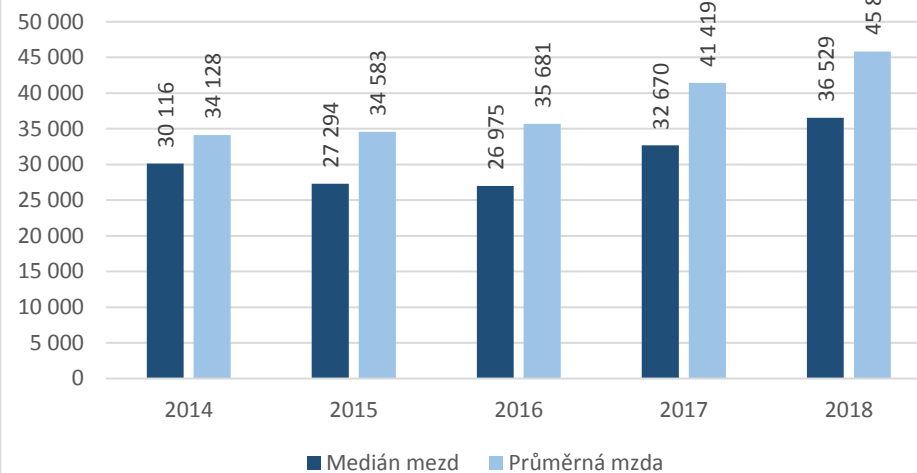

1420 Řídicí pracovníci v maloobchodě a velkoobchodě