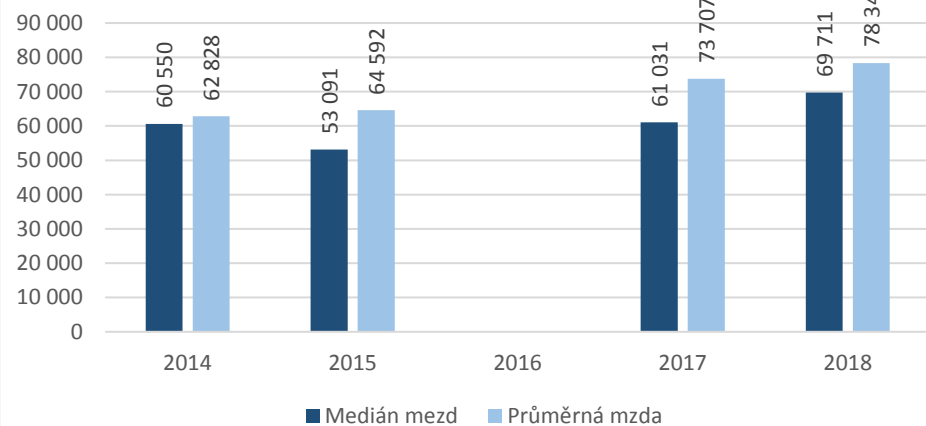

1330 Řídící pracovníci v oblasti informačních a komunikačních technologií