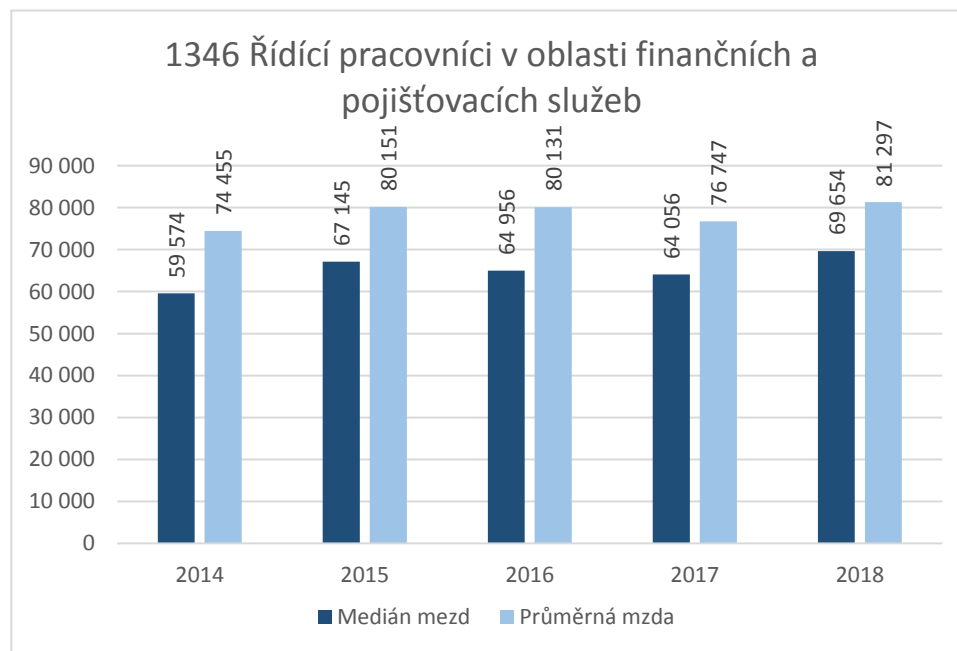

1420 Řídicí pracovníci v maloobchodě a velkoobchodě

CZ-ISCO 1xxx - Medián platů/mezd, průměrný plat/mzda s vazbou na počet uchazečů o zaměstnání a volných pracovních míst