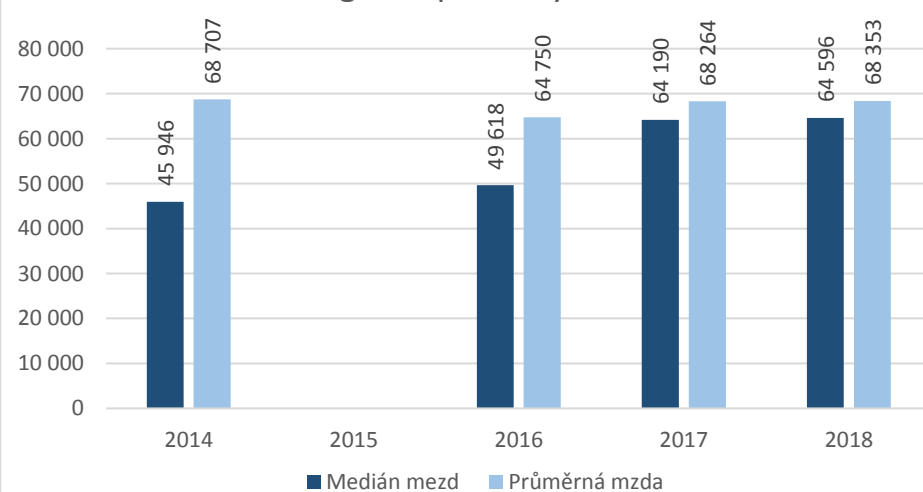

1212 Řídící pracovníci v oblasti lidských zdrojů

1219 Ostatní řídicí pracovníci v oblasti správy podniku, administrativních a podpůrných činností

1219 Ostatní řídicí pracovníci v oblasti správy podniku, administrativních a podpůrných činností

1221 Řídící pracovníci v oblasti obchodu, marketingu a v příbuzných oblastech

CZ-ISCO 1xxx - Medián platů/mezd, průměrný plat/mzda s vazbou na počet uchazečů o zaměstnání a volných pracovních míst

1221 Řídicí pracovníci v oblasti obchodu, marketingu a v příbuzných oblastech