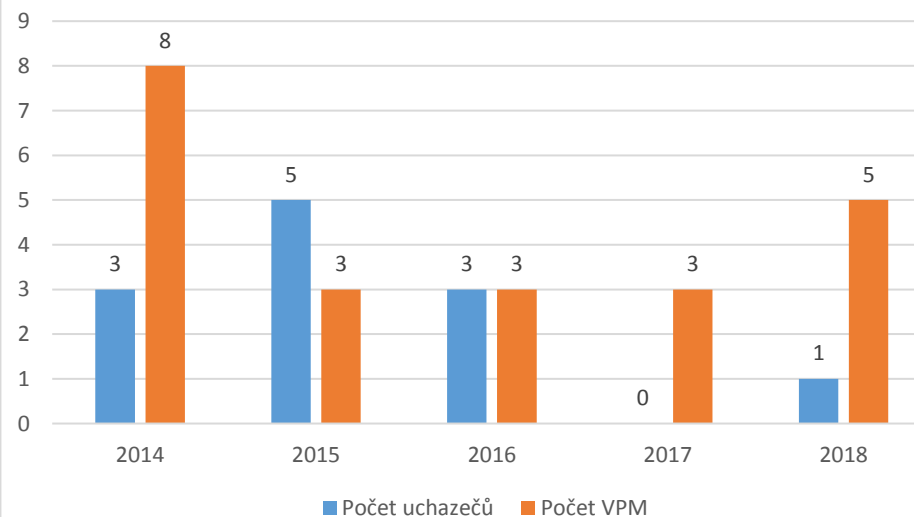

1221 Řídící pracovníci v oblasti obchodu, marketingu a v příbuzných oblastech

CZ-ISCO 1xxx - Medián platů/mezd, průměrný plat/mzda s vazbou na počet uchazečů o zaměstnání a volných pracovních míst

1221 Řídicí pracovníci v oblasti obchodu, marketingu a v příbuzných oblastech

1223 Řídicí pracovníci v oblasti výzkumu a vývoje

1321 Řídicí pracovníci v průmyslové výrobě

1321 Řídicí pracovníci v průmyslové výrobě

CZ-ISCO 1xxx - Medián platů/mezd, průměrný plat/mzda s vazbou na počet uchazečů o zaměstnání a volných pracovních míst