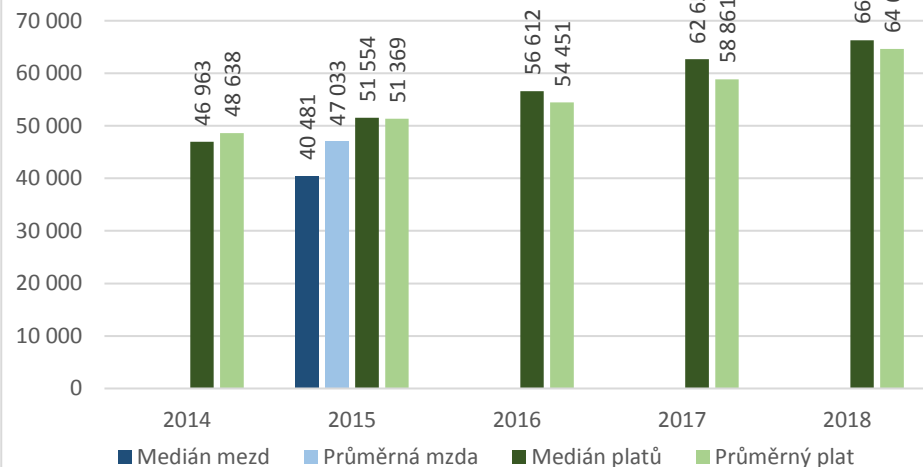

CZ-ISCO 1xxx - Medián platů/mezd, průměrný plat/mzda s vazbou na počet uchazečů o zaměstnání a volných pracovních míst

1349 Řídicí pracovníci knihoven, muzeí, v oblasti práva a bezpečnosti a v dalších oblastech