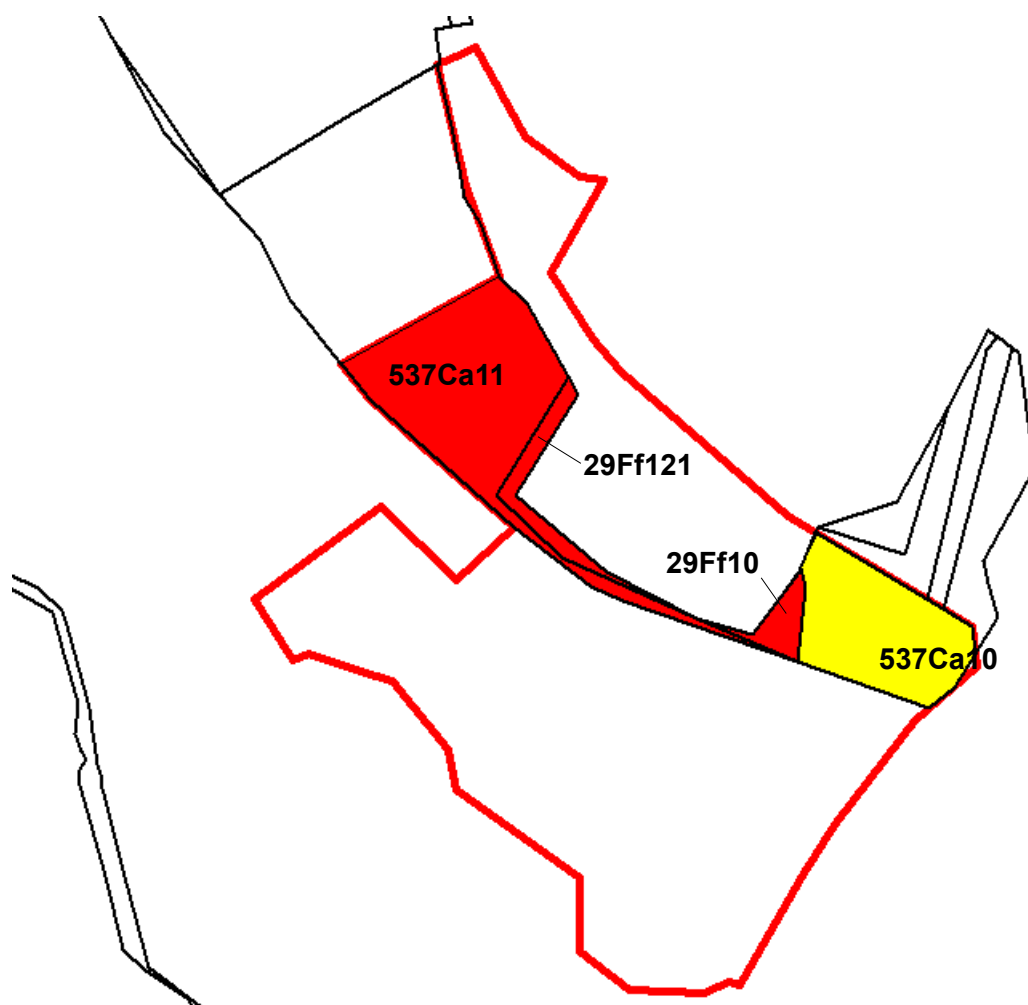

Příloha č. 5: Mapa stupňů přirozenosti lesních porostů

Na podkladě lesnické mapy obrysové.

————— 0,2 km

-  les nepůvodní 67 %
-  les přírodě blízký 33 %