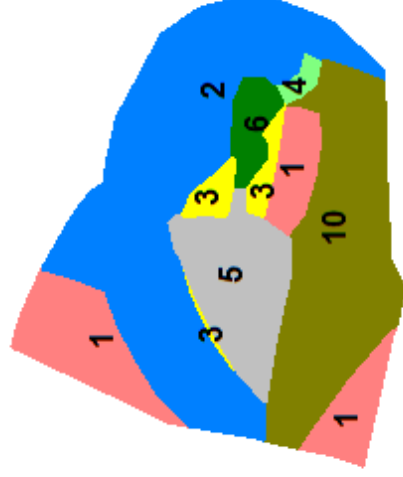

Příloha č. 5: Mapa vegetace PP Dubolka

Legenda:

- 1 - bylinná ruderální vegetace
- 2 - bylinná ruderální vegetace s porosty křovin
- 3 - degradované suché trávníky a vegetace pionýrských půd
- 4 - degradovaný širokolistý suchý trávník
- 5 - lom s nálety a bylinnou ruderální vegetací
- 6 - lomová stěna se štěrbínovou kapradinovou vegetací a nálety
- 7 - orná půda
- 8 - sad s křovinami a bylinnou ruderální vegetací
- 9 - vegetace pionýrských půd
- 10 - vzrostlejší náletové dřeviny a křoviny

150 m