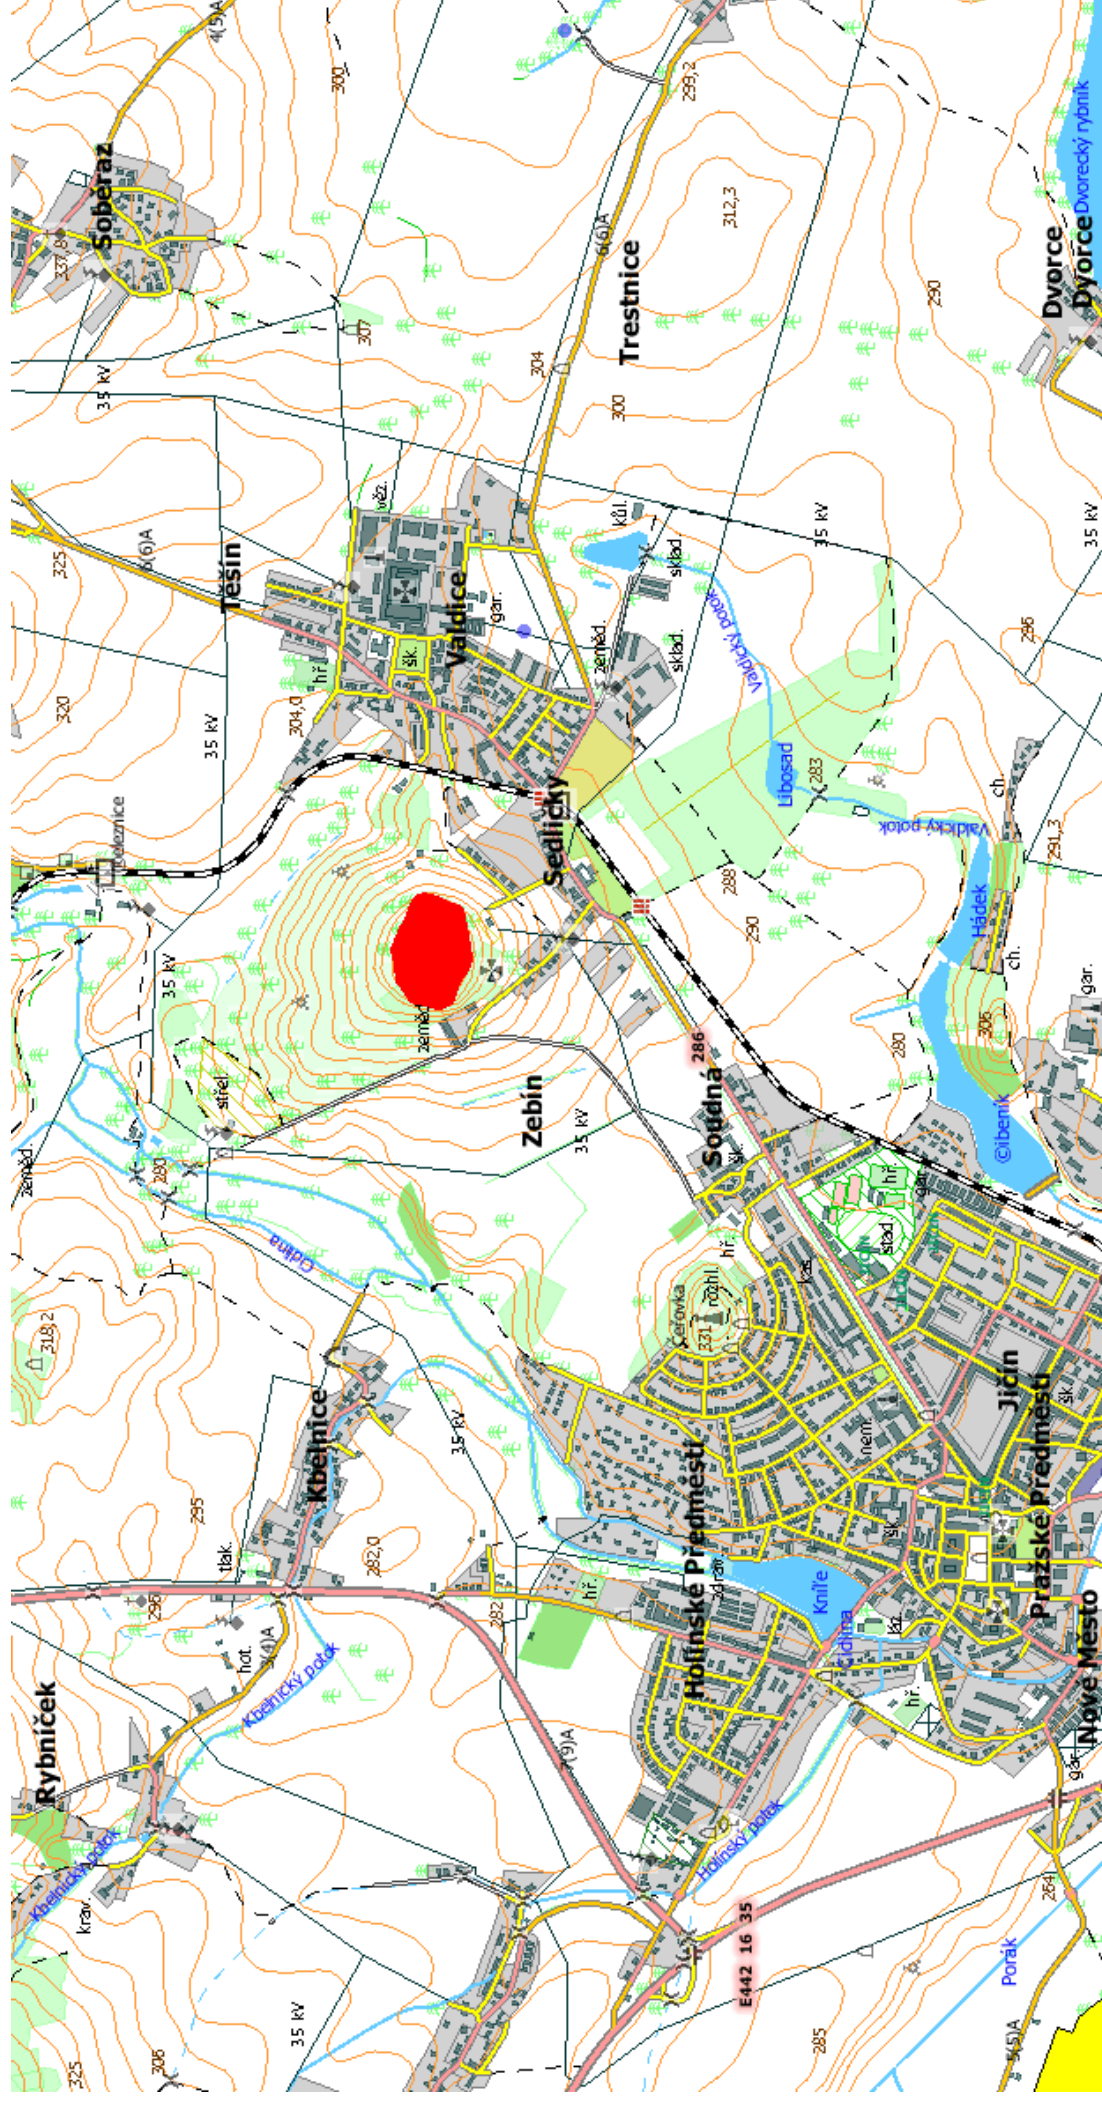

Příloha č. 1: Orientační mapa s vyznačením PP Zebín

Mapový podklad: DMU 25 © GEODIS BRNO s. r. o.

1,5 km