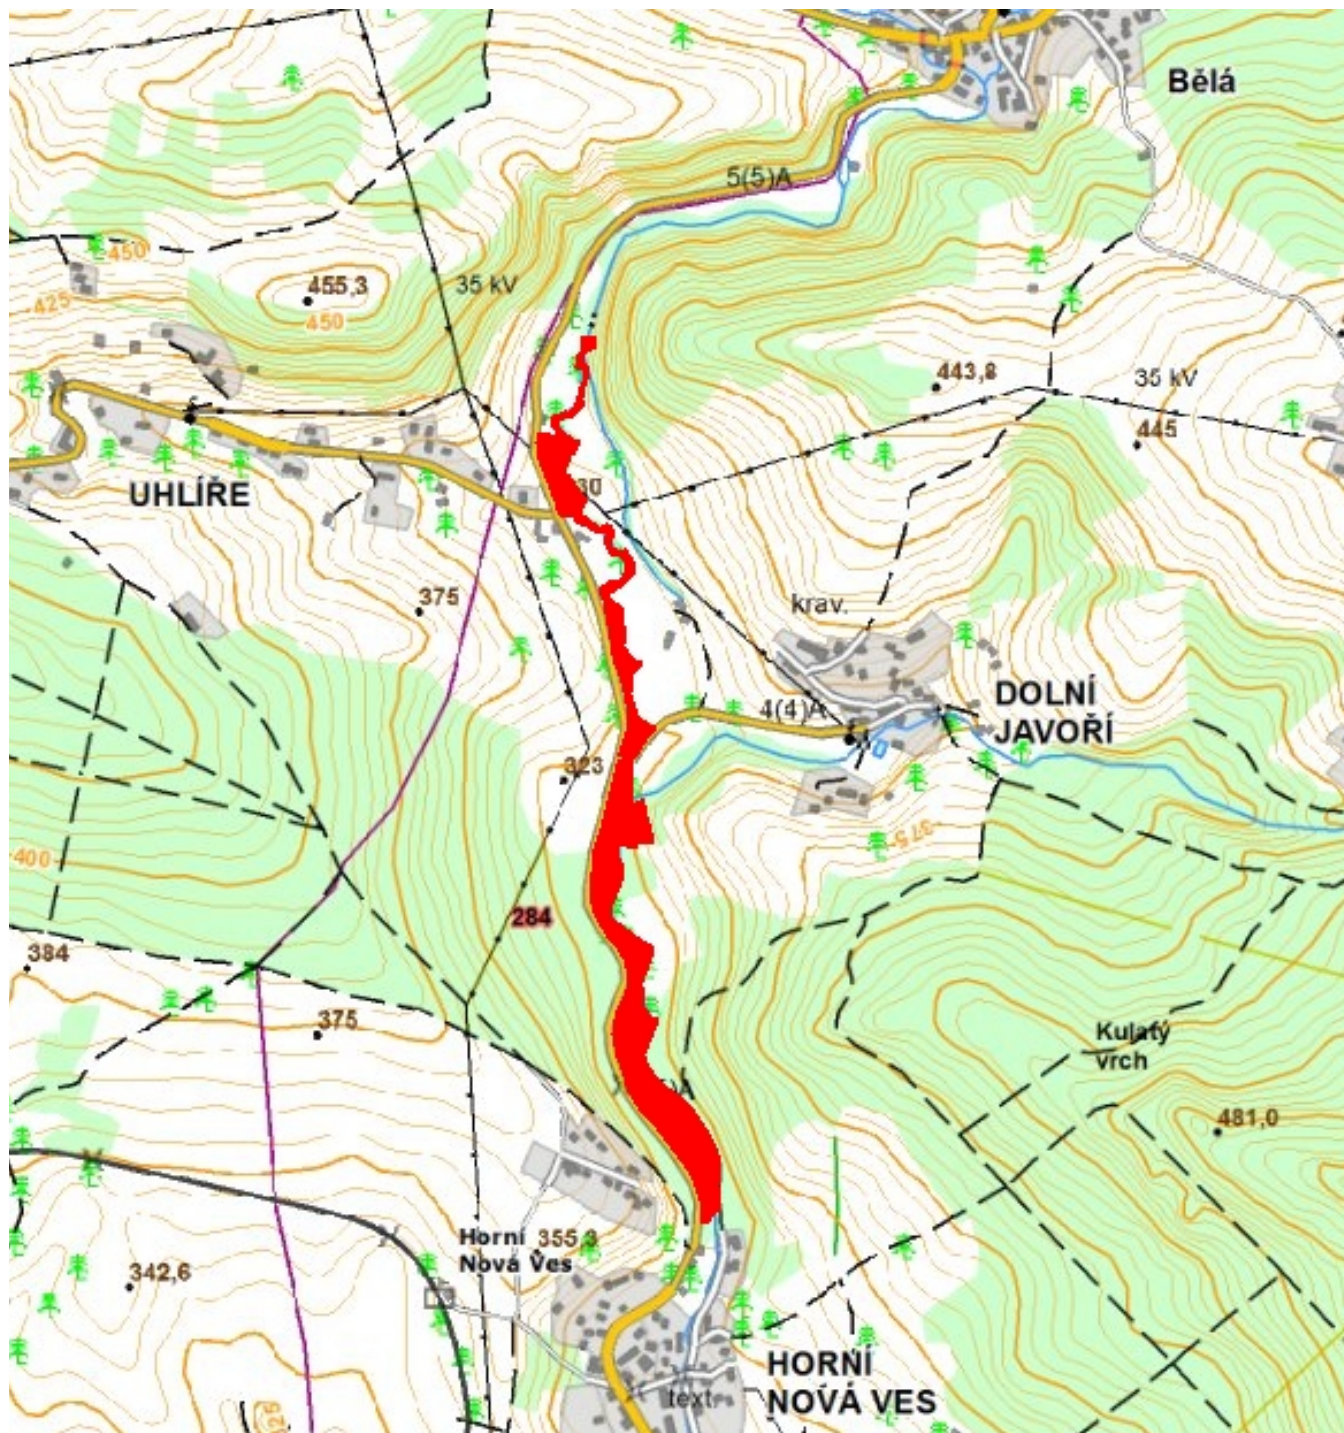

Příloha č. 1: Orientační mapa s vyznačením PP Údolí Javoroky

Mapový podklad: DMU 25 © GEODIS Brno s.r.o

1,0 km