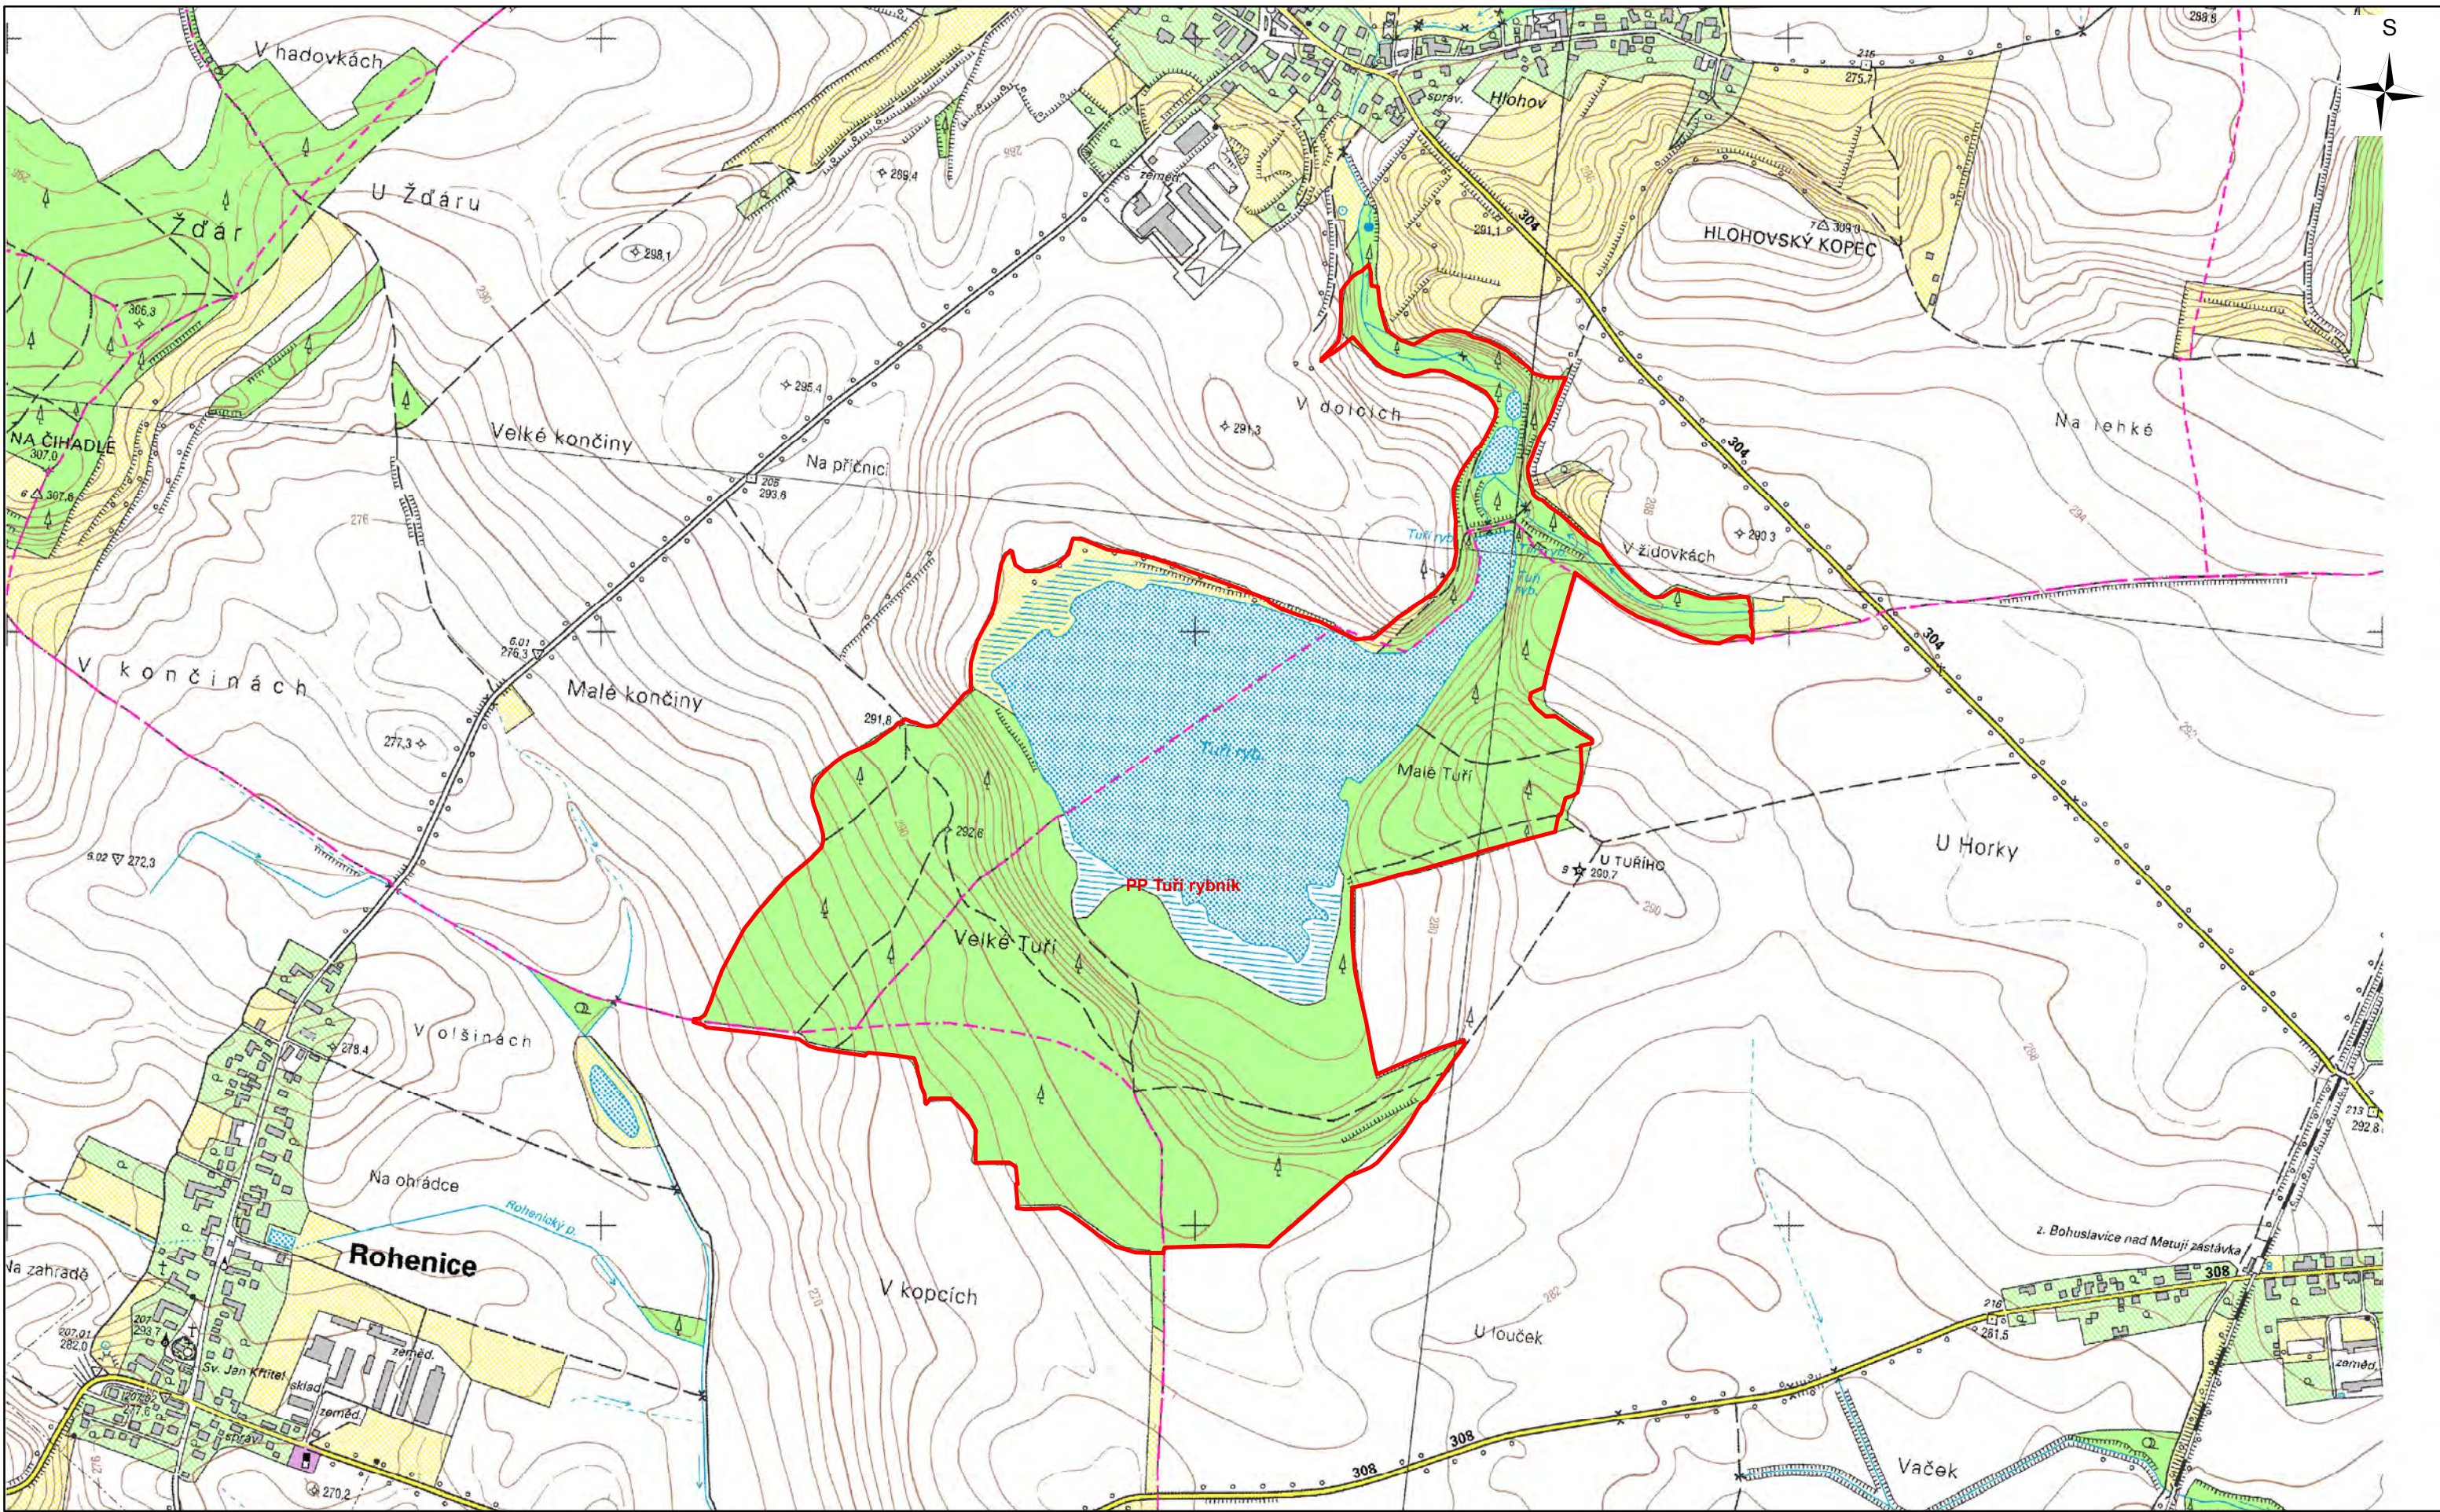

Příloha M1 - Orientační mapa s vyznačením ZCHÚ

1:10 000

 Přírodní památka Tuří rybník