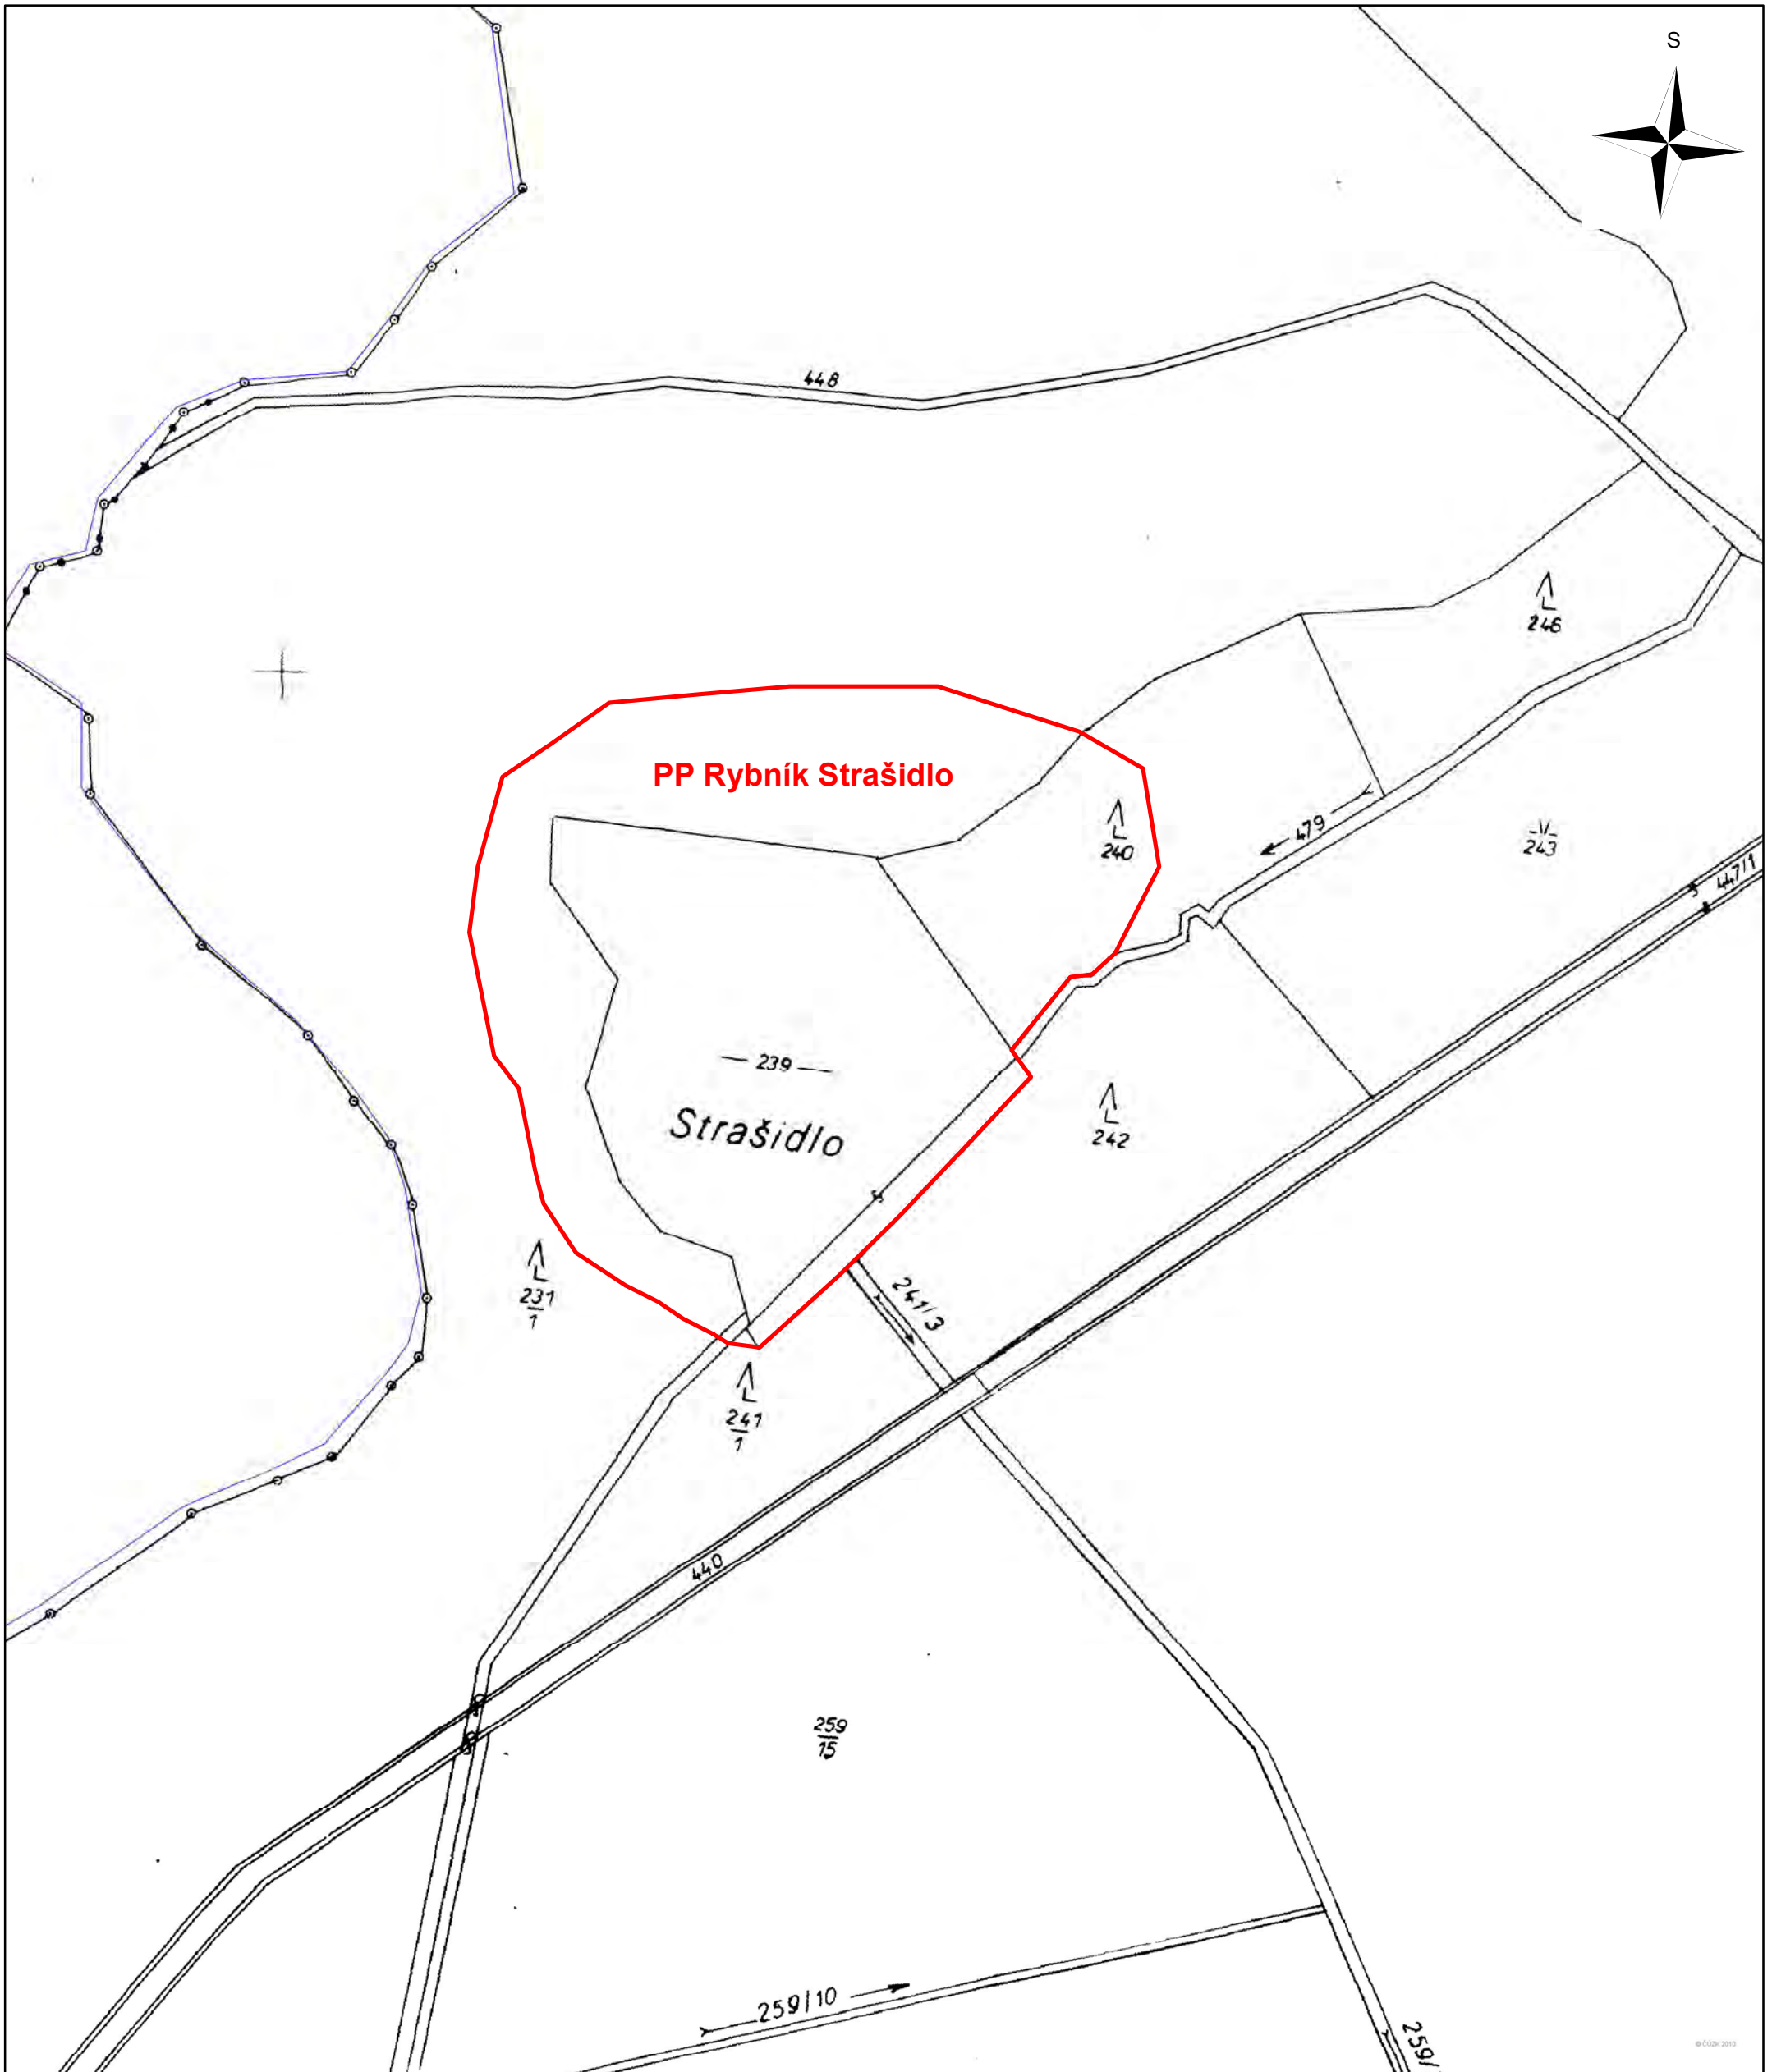

Příloha M2 - Katastrální mapa se zákresem ZCHÚ

0 20 40 60 80 100 m

1:2 000

 Přírodní památka Rybník Strašidlo