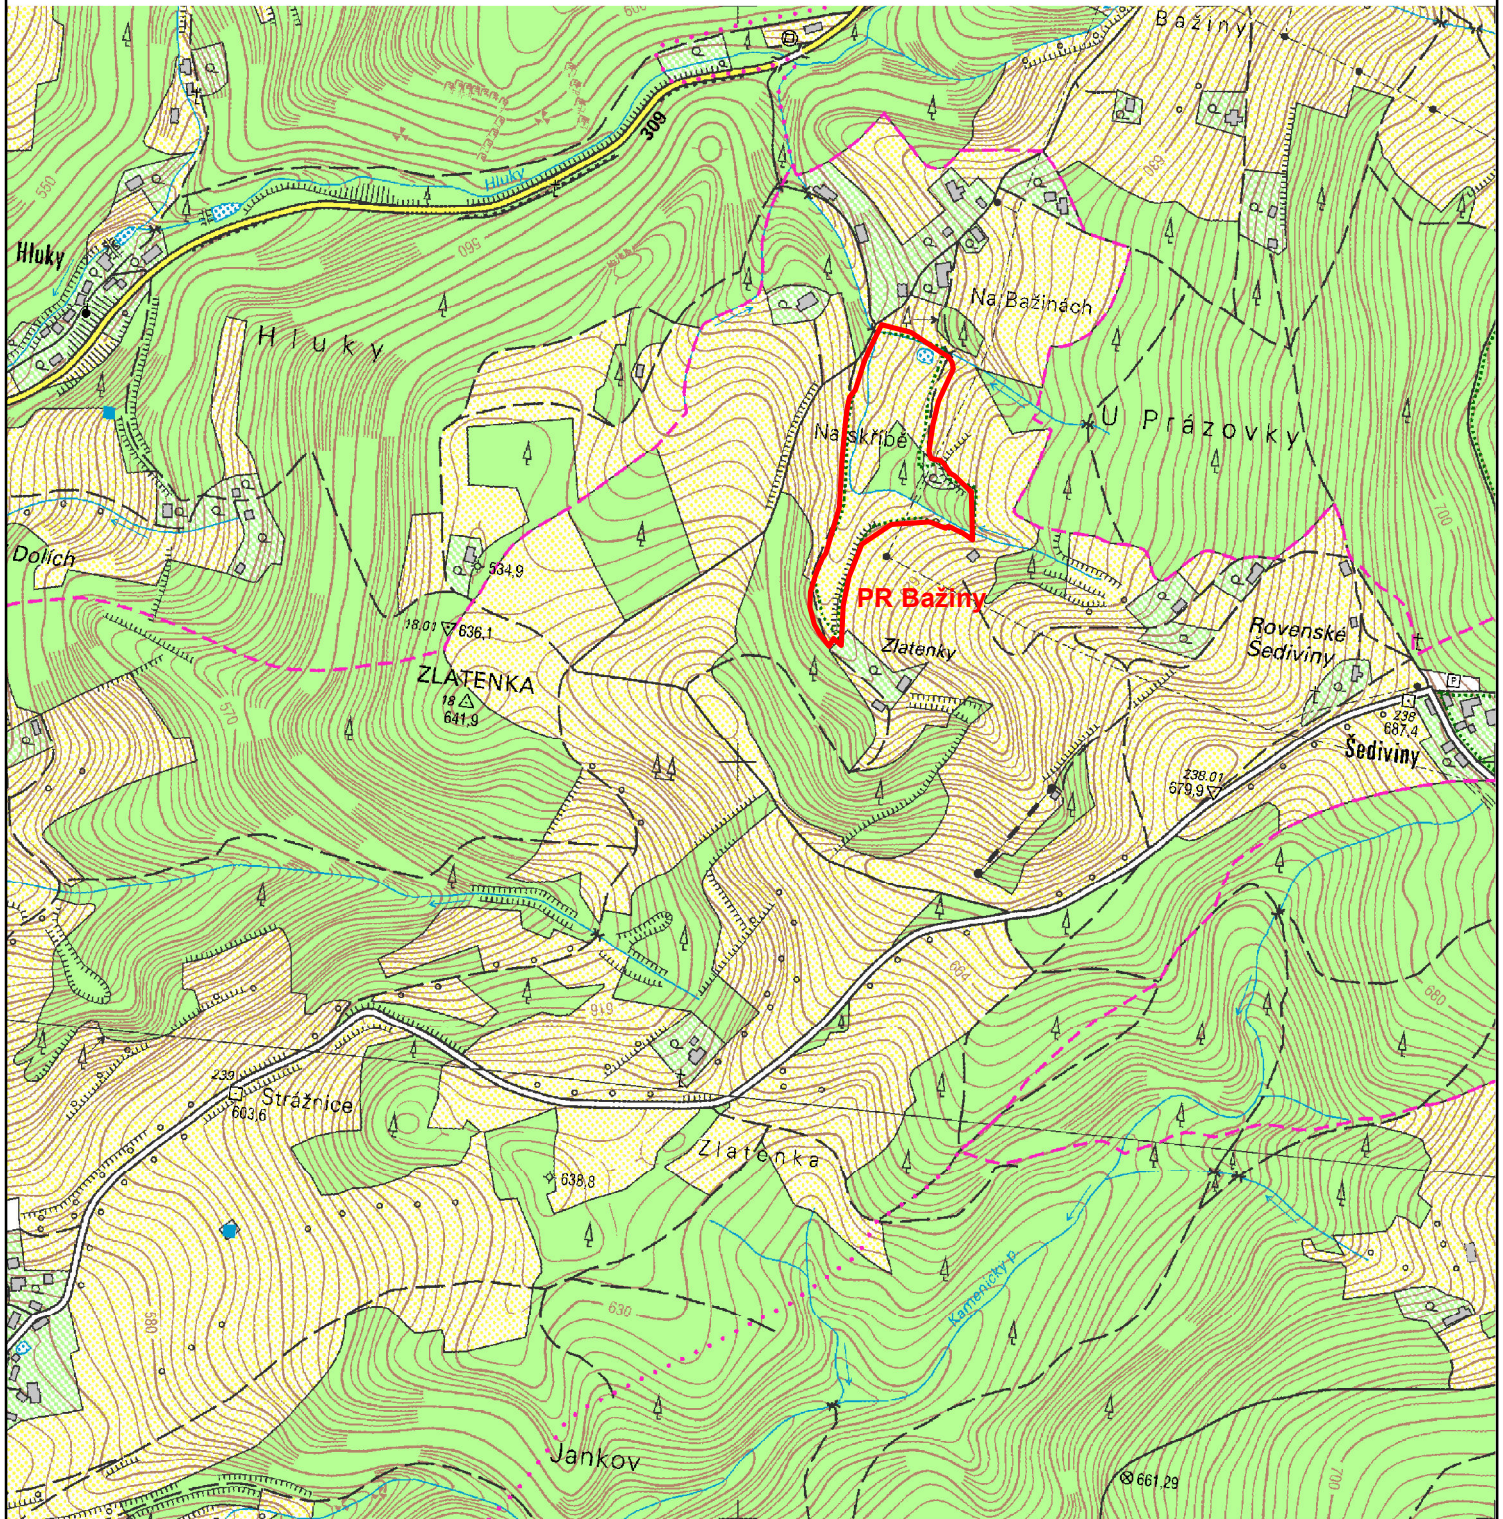

Příloha č. 1 - Orientační mapa s vyznačením PR Bažiny

0 0,1 0,2 0,3 0,4 0,5 km

1:10 000

Přírodní rezervace Bažiny