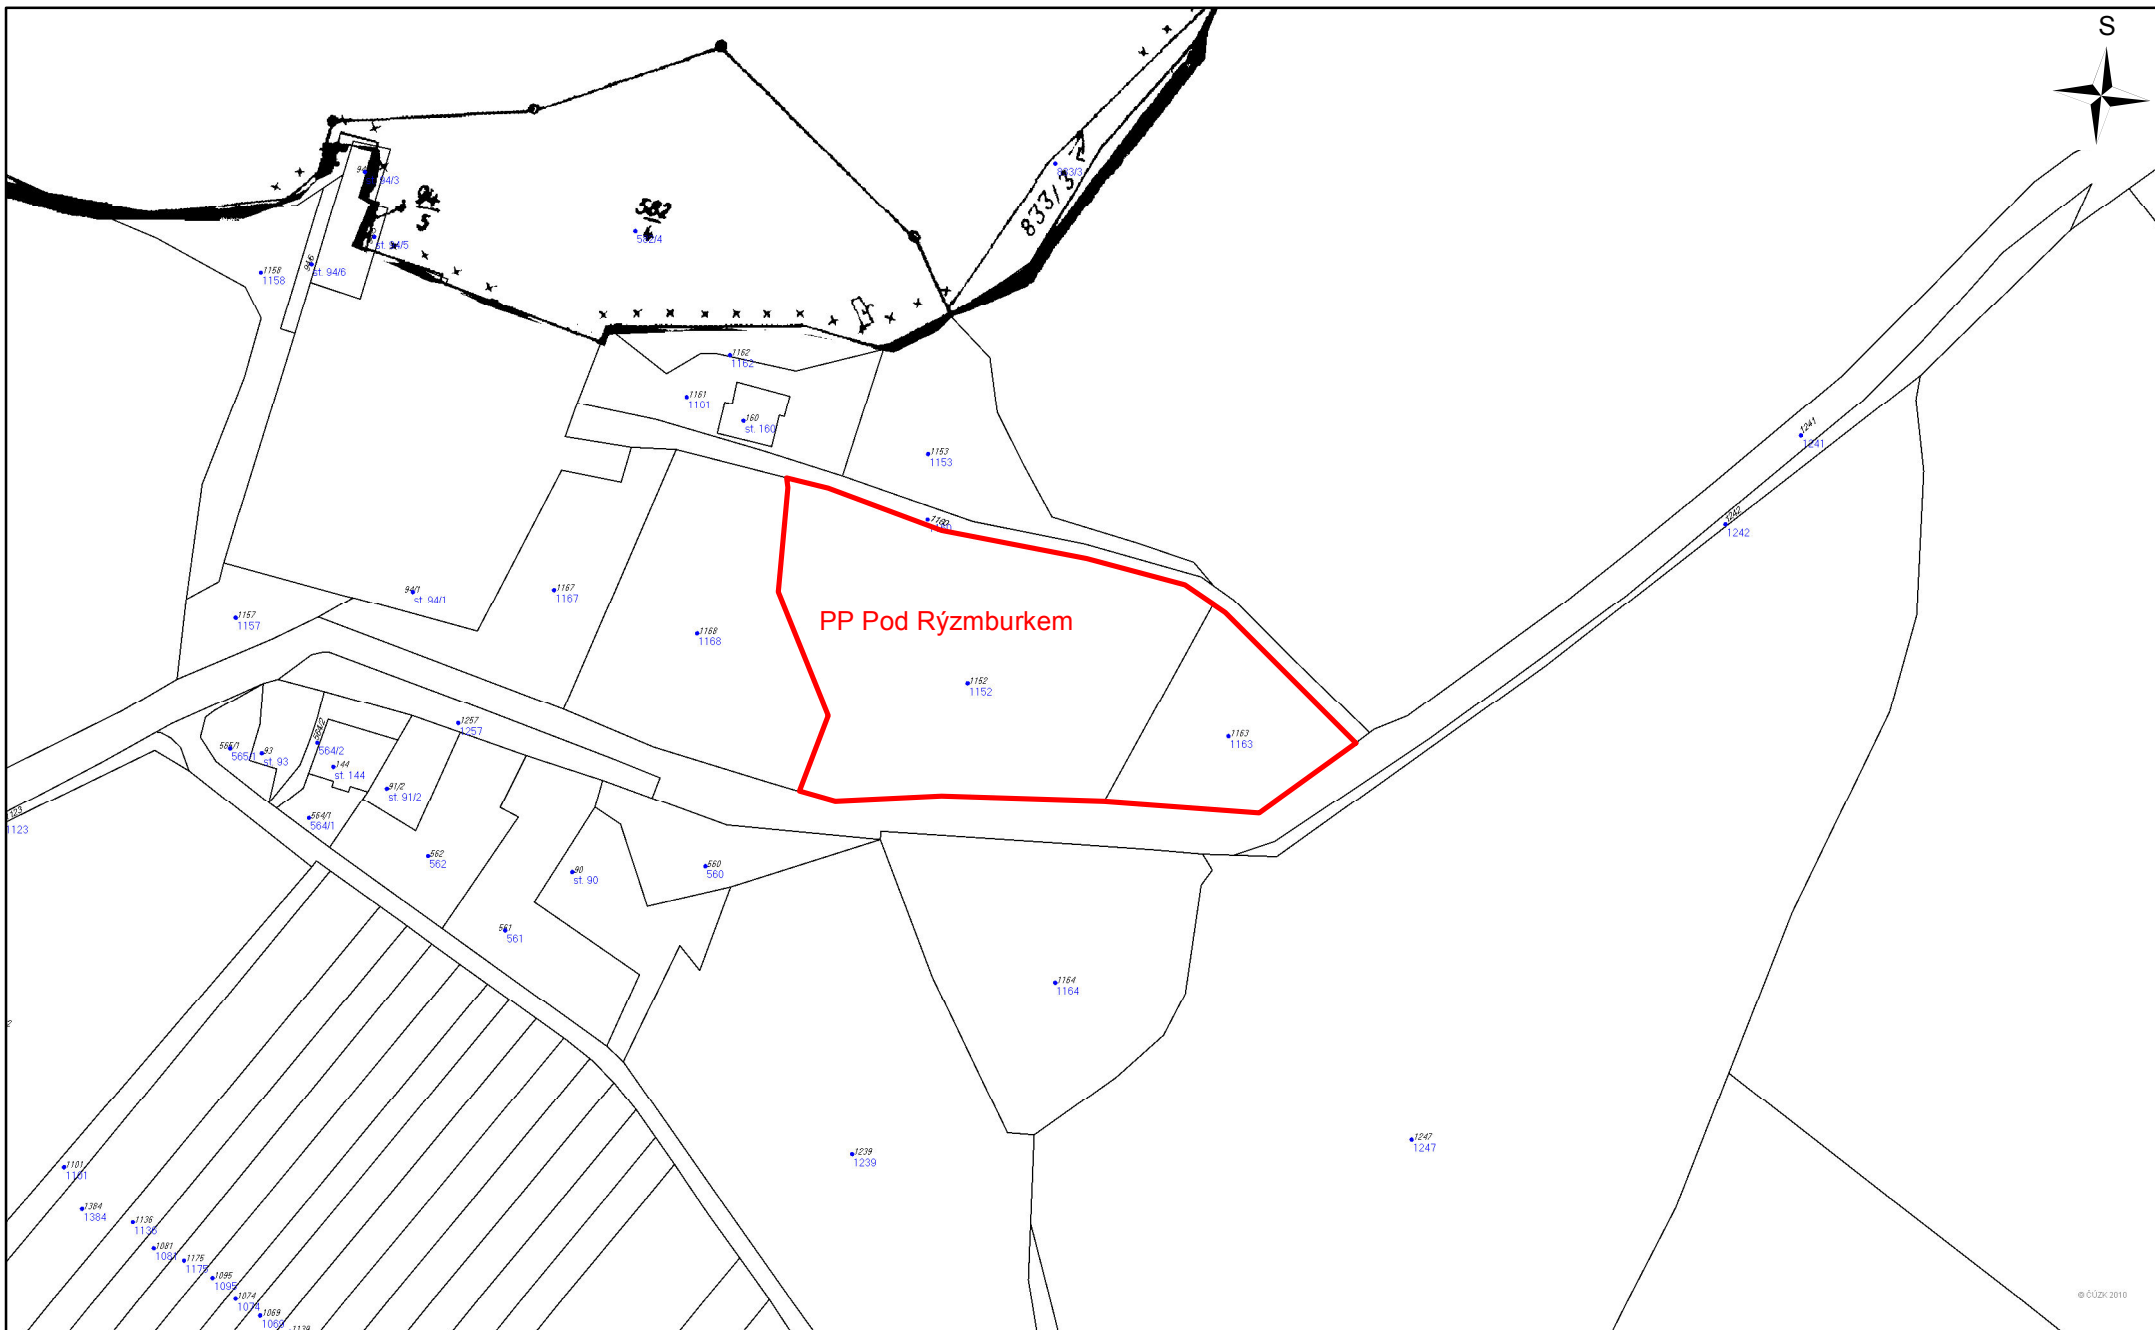

Příloha č. 2 - Katastrální mapa se zákresem PP Pod Rýzmburkem

0 20 40 60 80 100 m

1:2 000

 Přírodní památka Pod Rýzmburkem