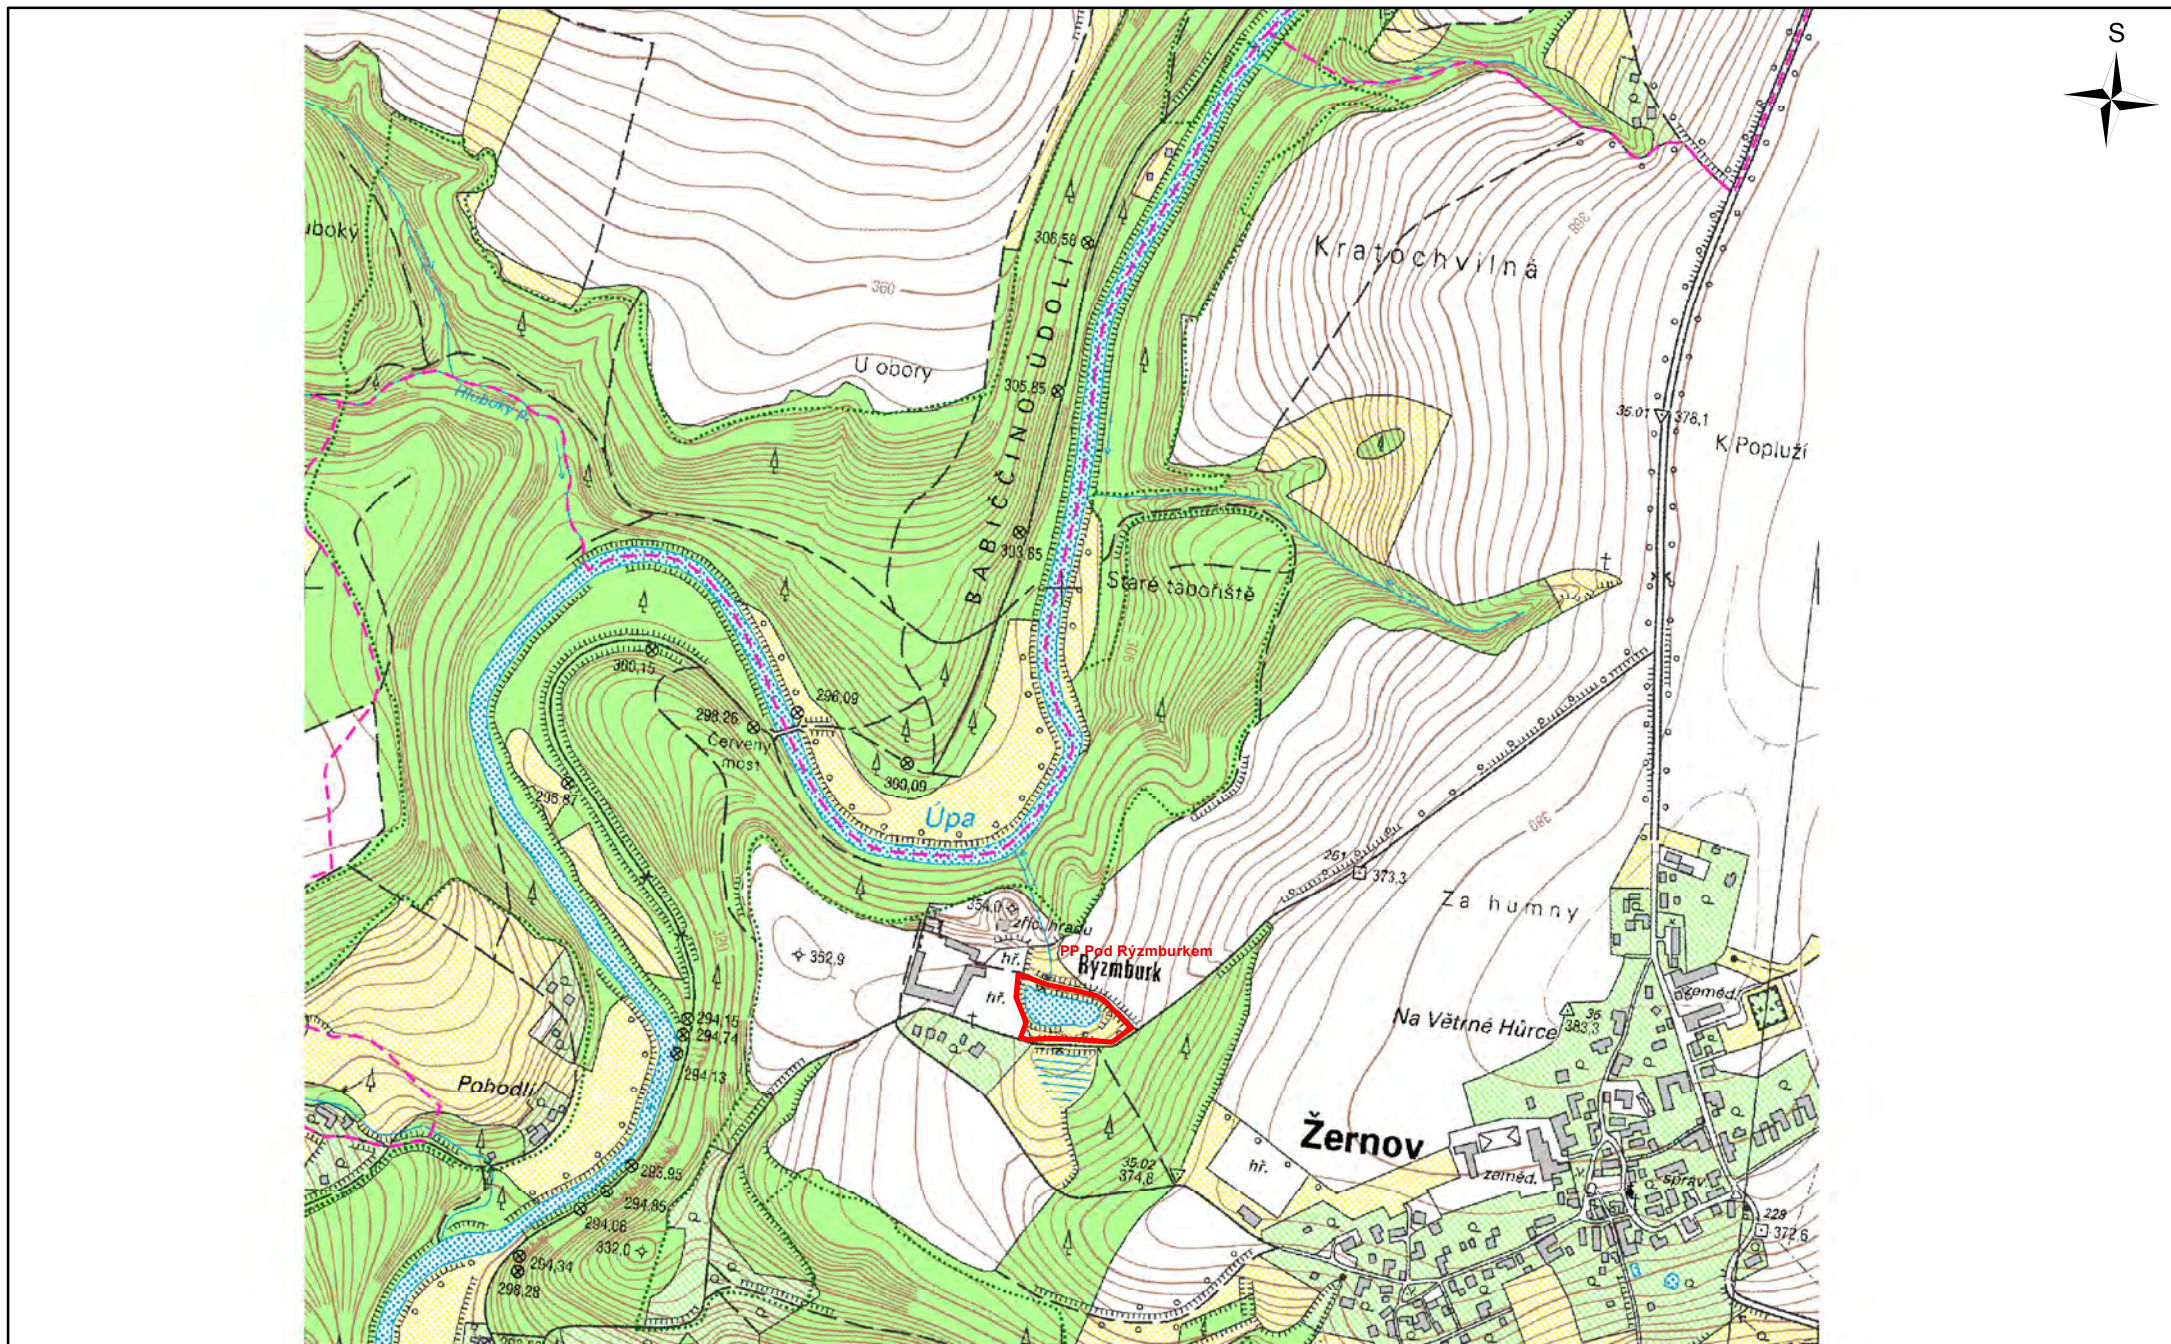

Příloha č. 1 - Orientační mapa s vyznačením území PP Pod Rýzmburkem

1:10 000

 Přírodní památka Pod Rýzmburkem