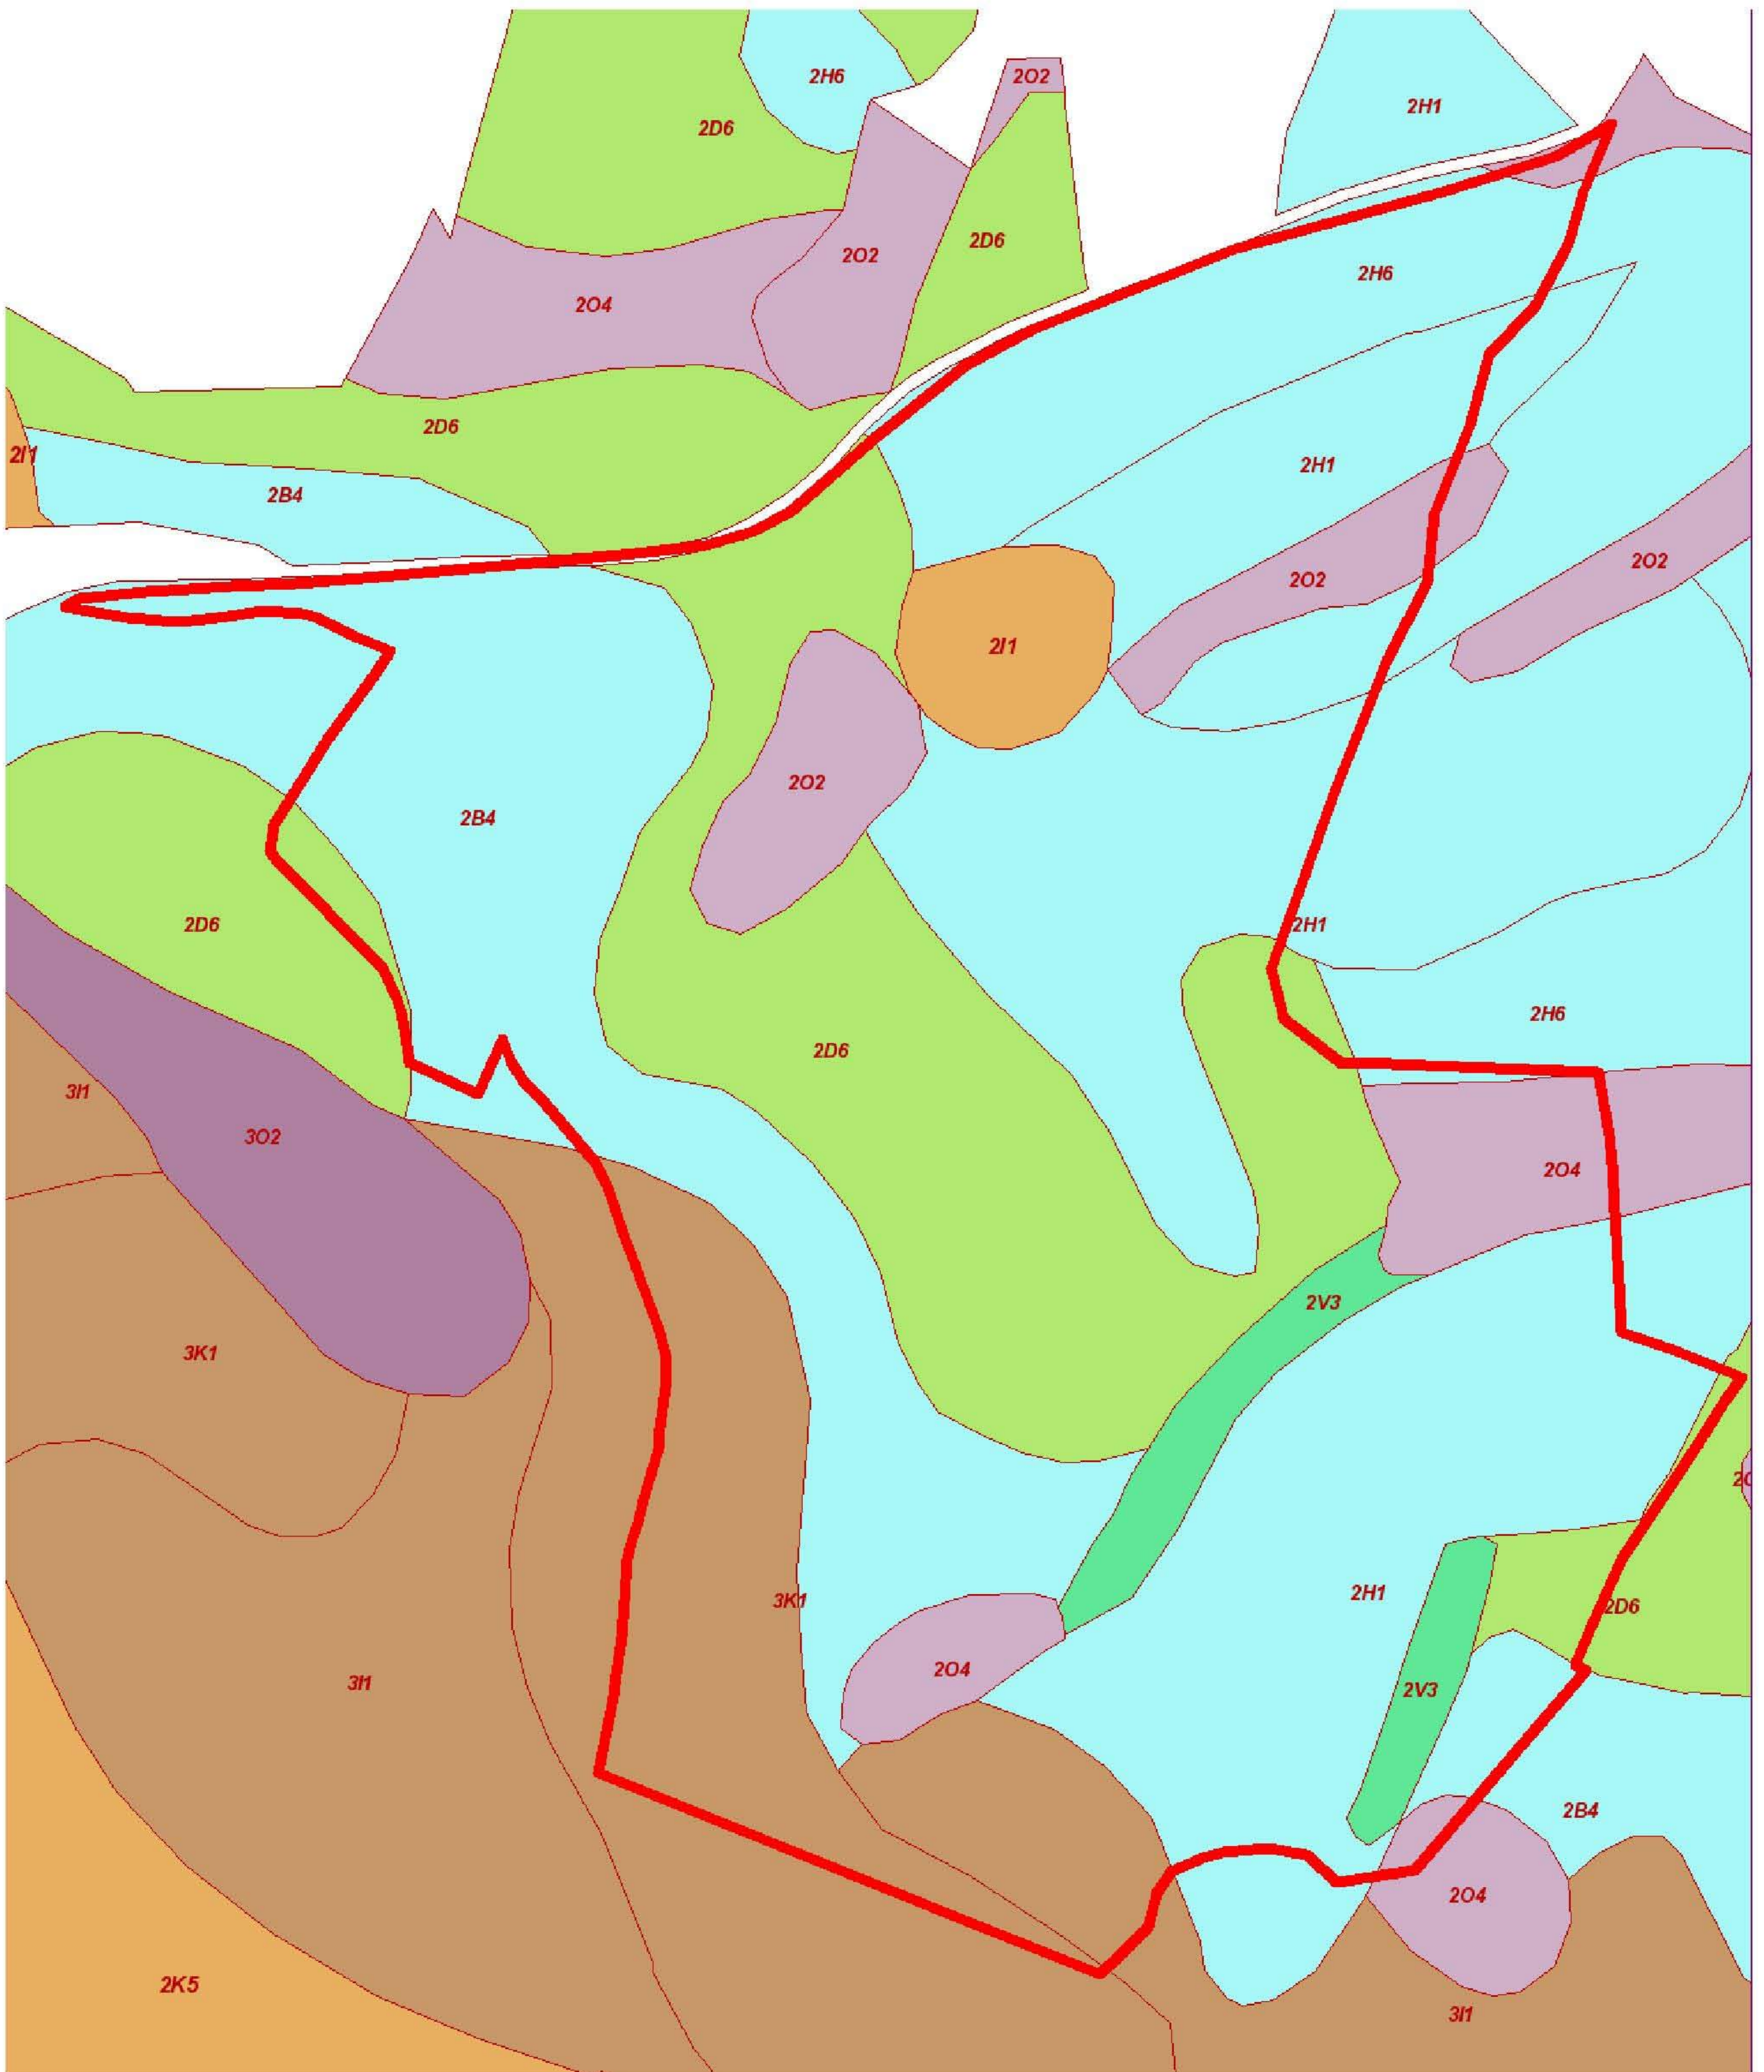

Příloha M4 - Lesnická mapa typologická

200 100 0 200 [Metry] 1 : 4000