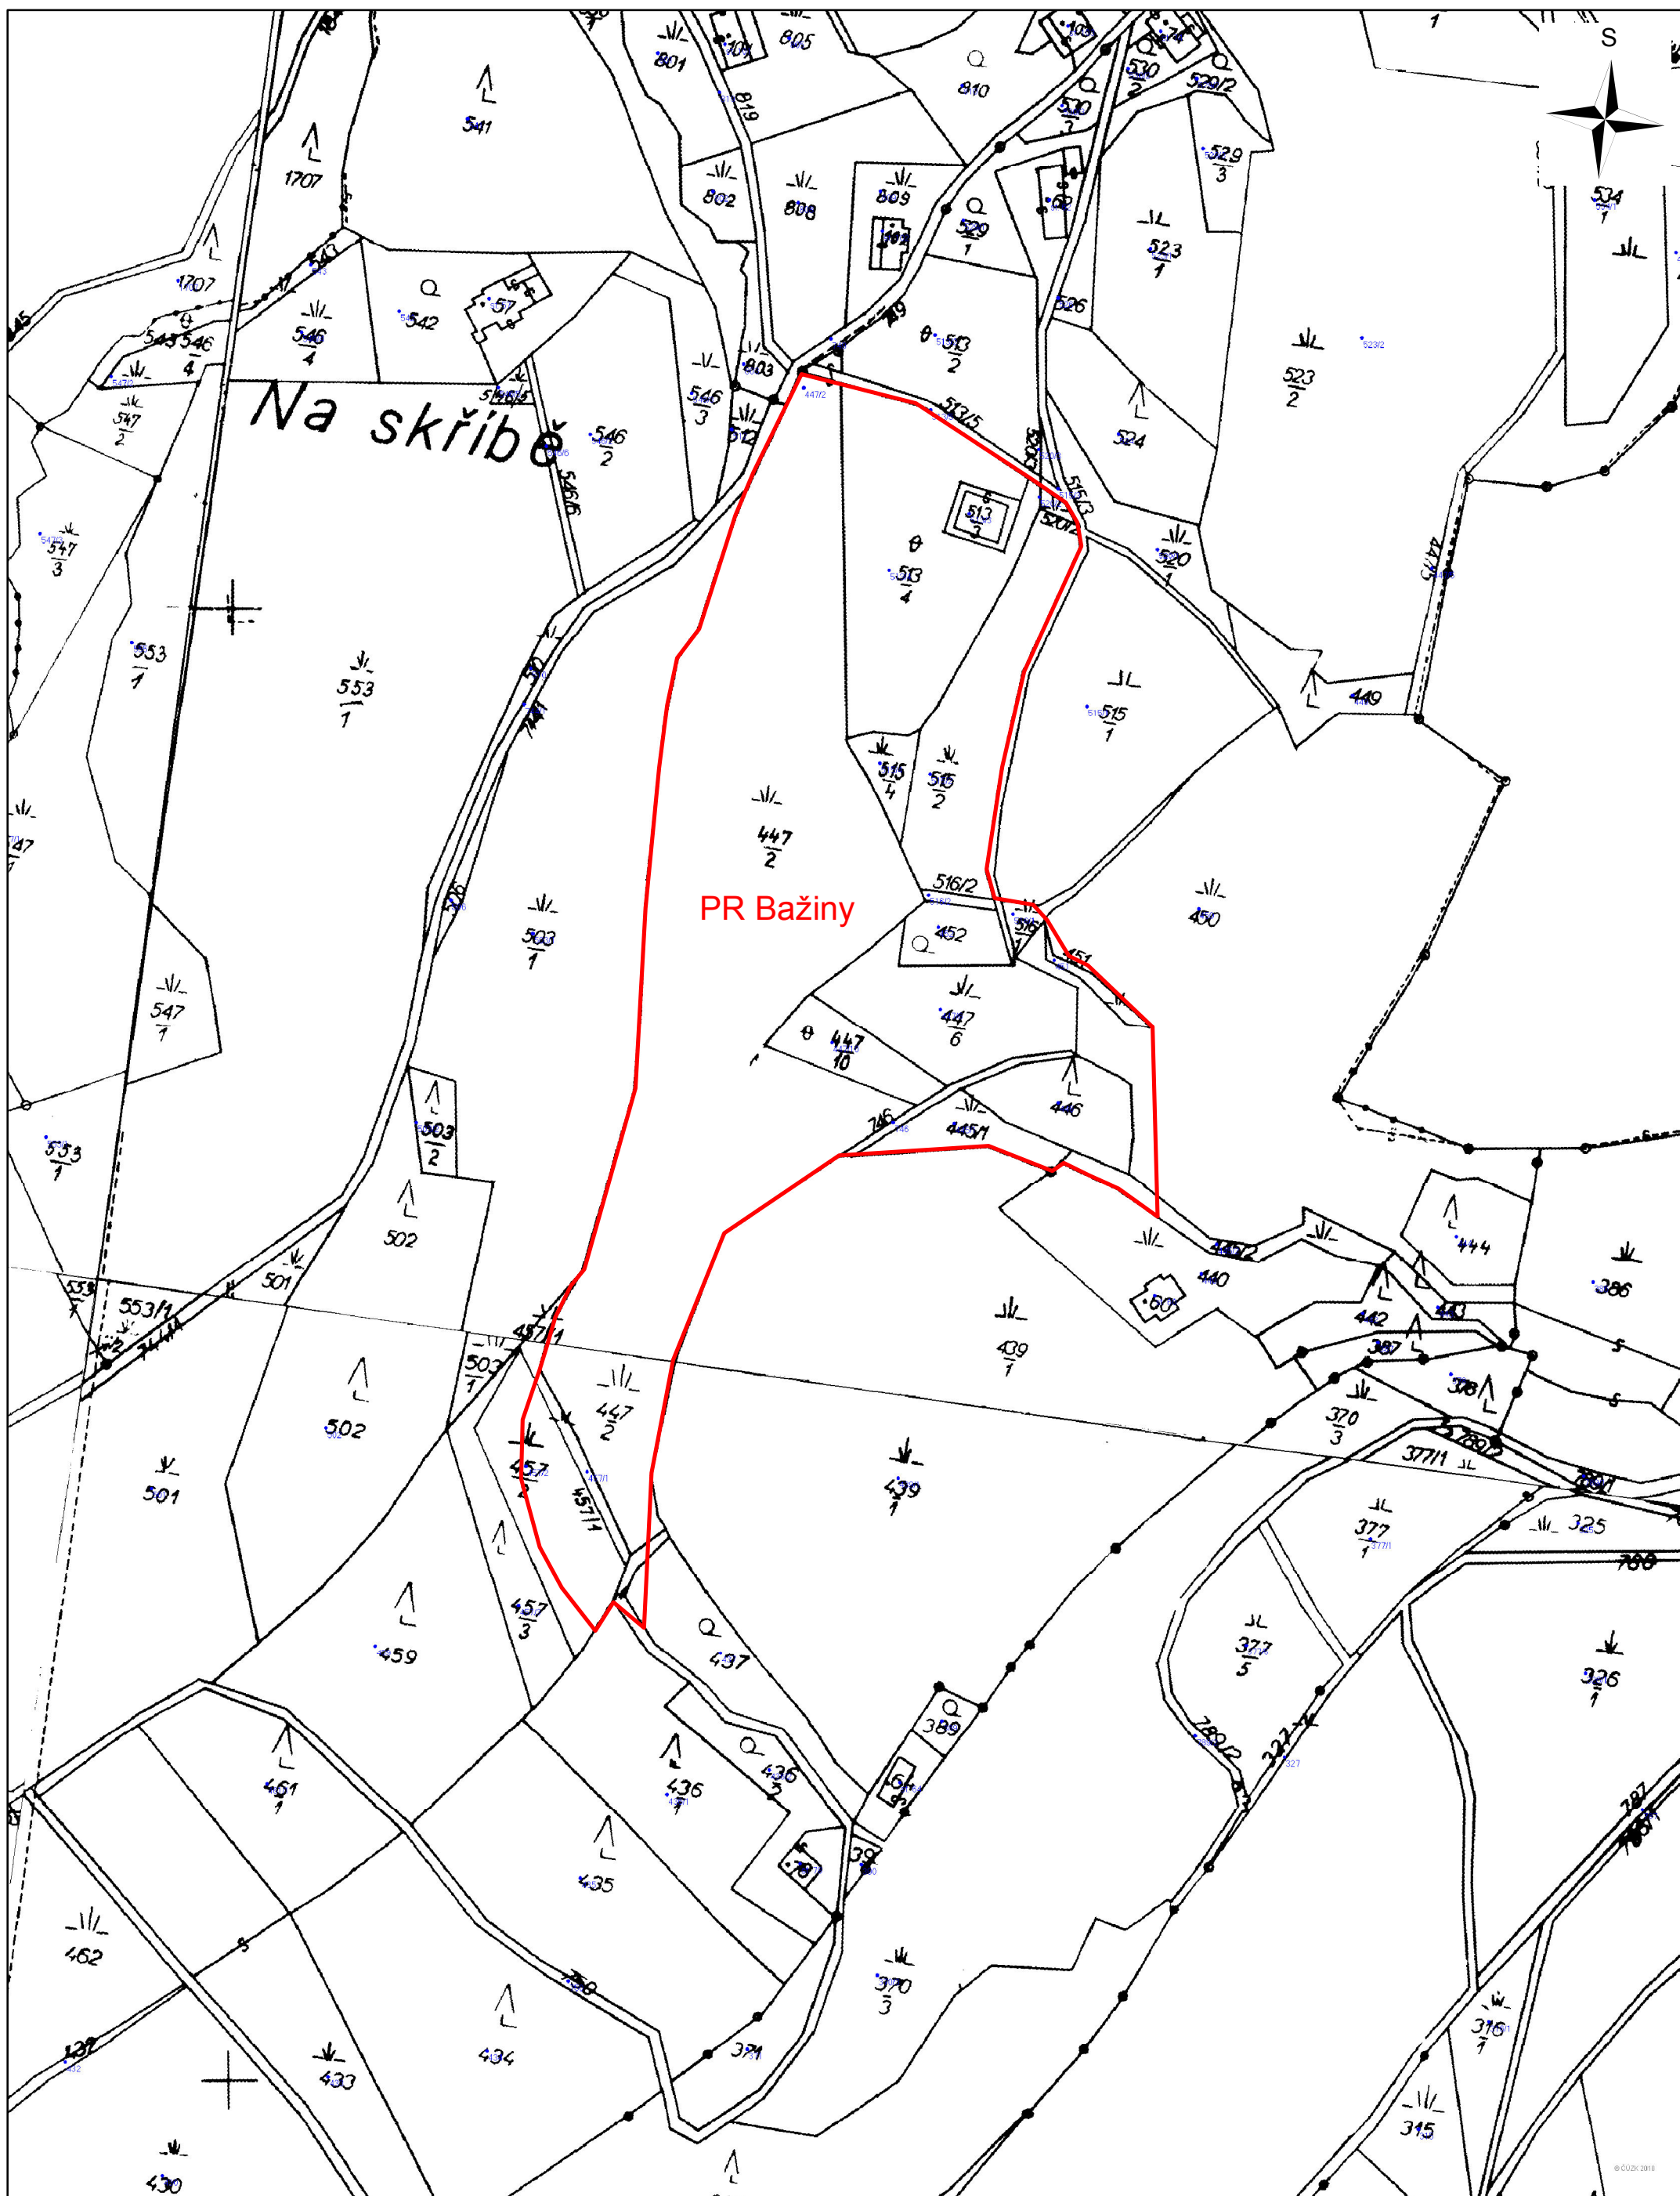

Příloha M2 - Katastrální mapa s vyznačením ZCHÚ

1:2 000

 Přírodní rezervace Bažiny