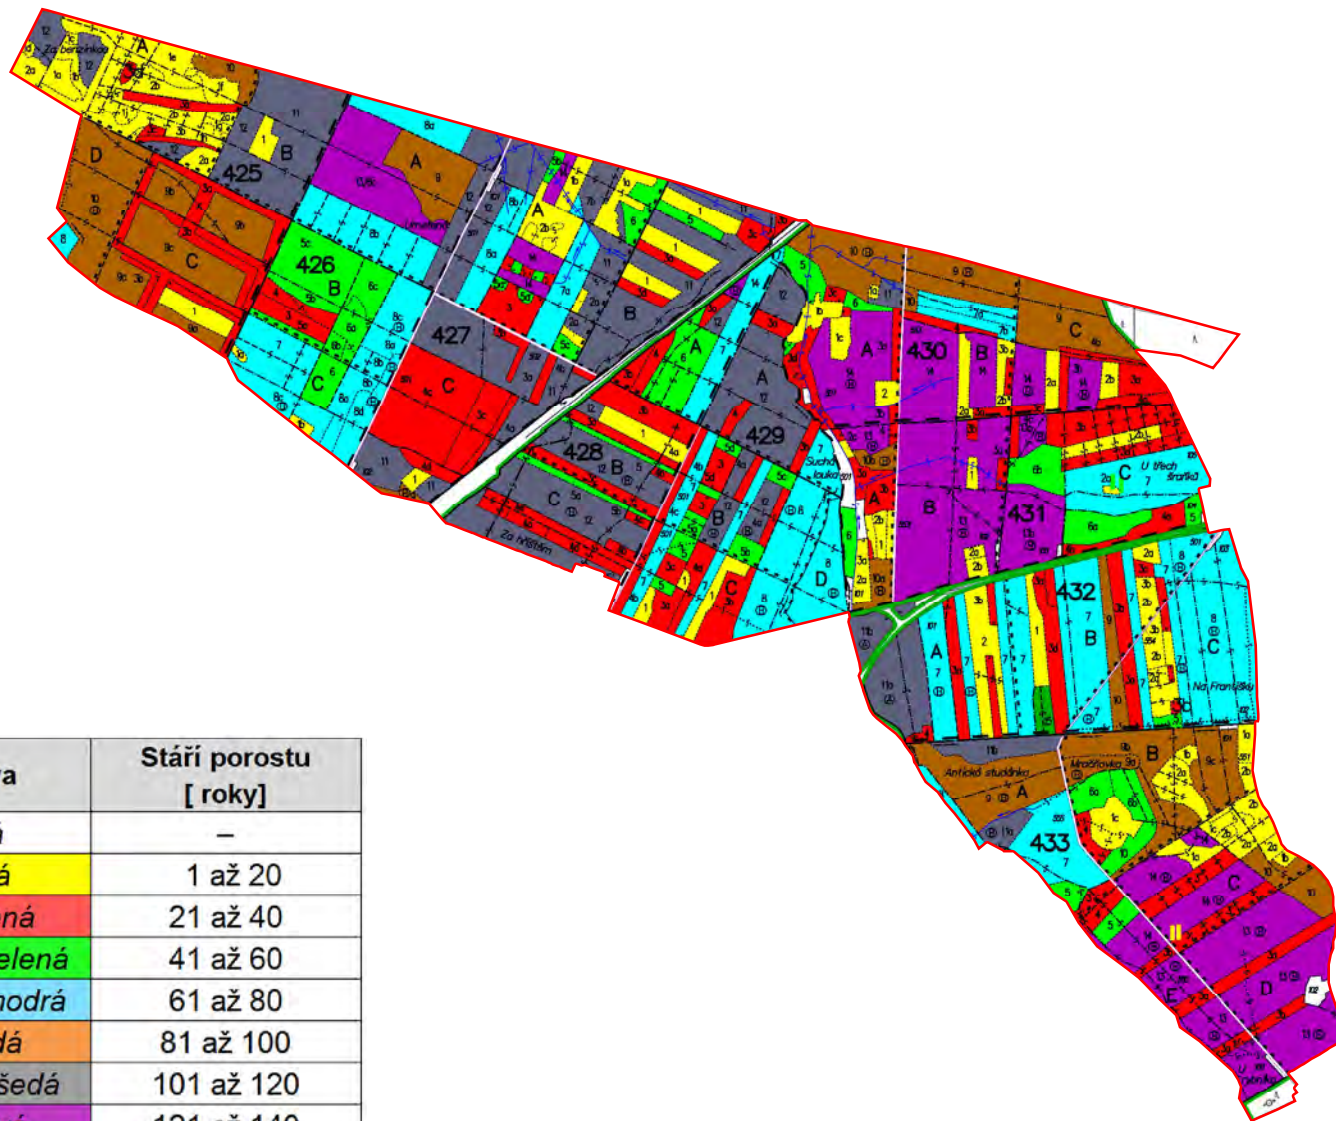

Příloha M5 - Porostní mapa PP Olešnice

Věková třída	Barva	Stáří porostu [roky]
holina	<i>Bílá</i>	–
I.	<i>Žlutá</i>	1 až 20
II.	<i>Červená</i>	21 až 40
III.	<i>Světle zelená</i>	41 až 60
IV.	<i>Světle modrá</i>	61 až 80
V.	<i>Hnědá</i>	81 až 100
VI.	<i>Tmavě šedá</i>	101 až 120
VII.	<i>Fialová</i>	121 až 140
VIII.	<i>Tmavě zelená</i>	141 a více

1:20 000

Přírodní památka Olešnice