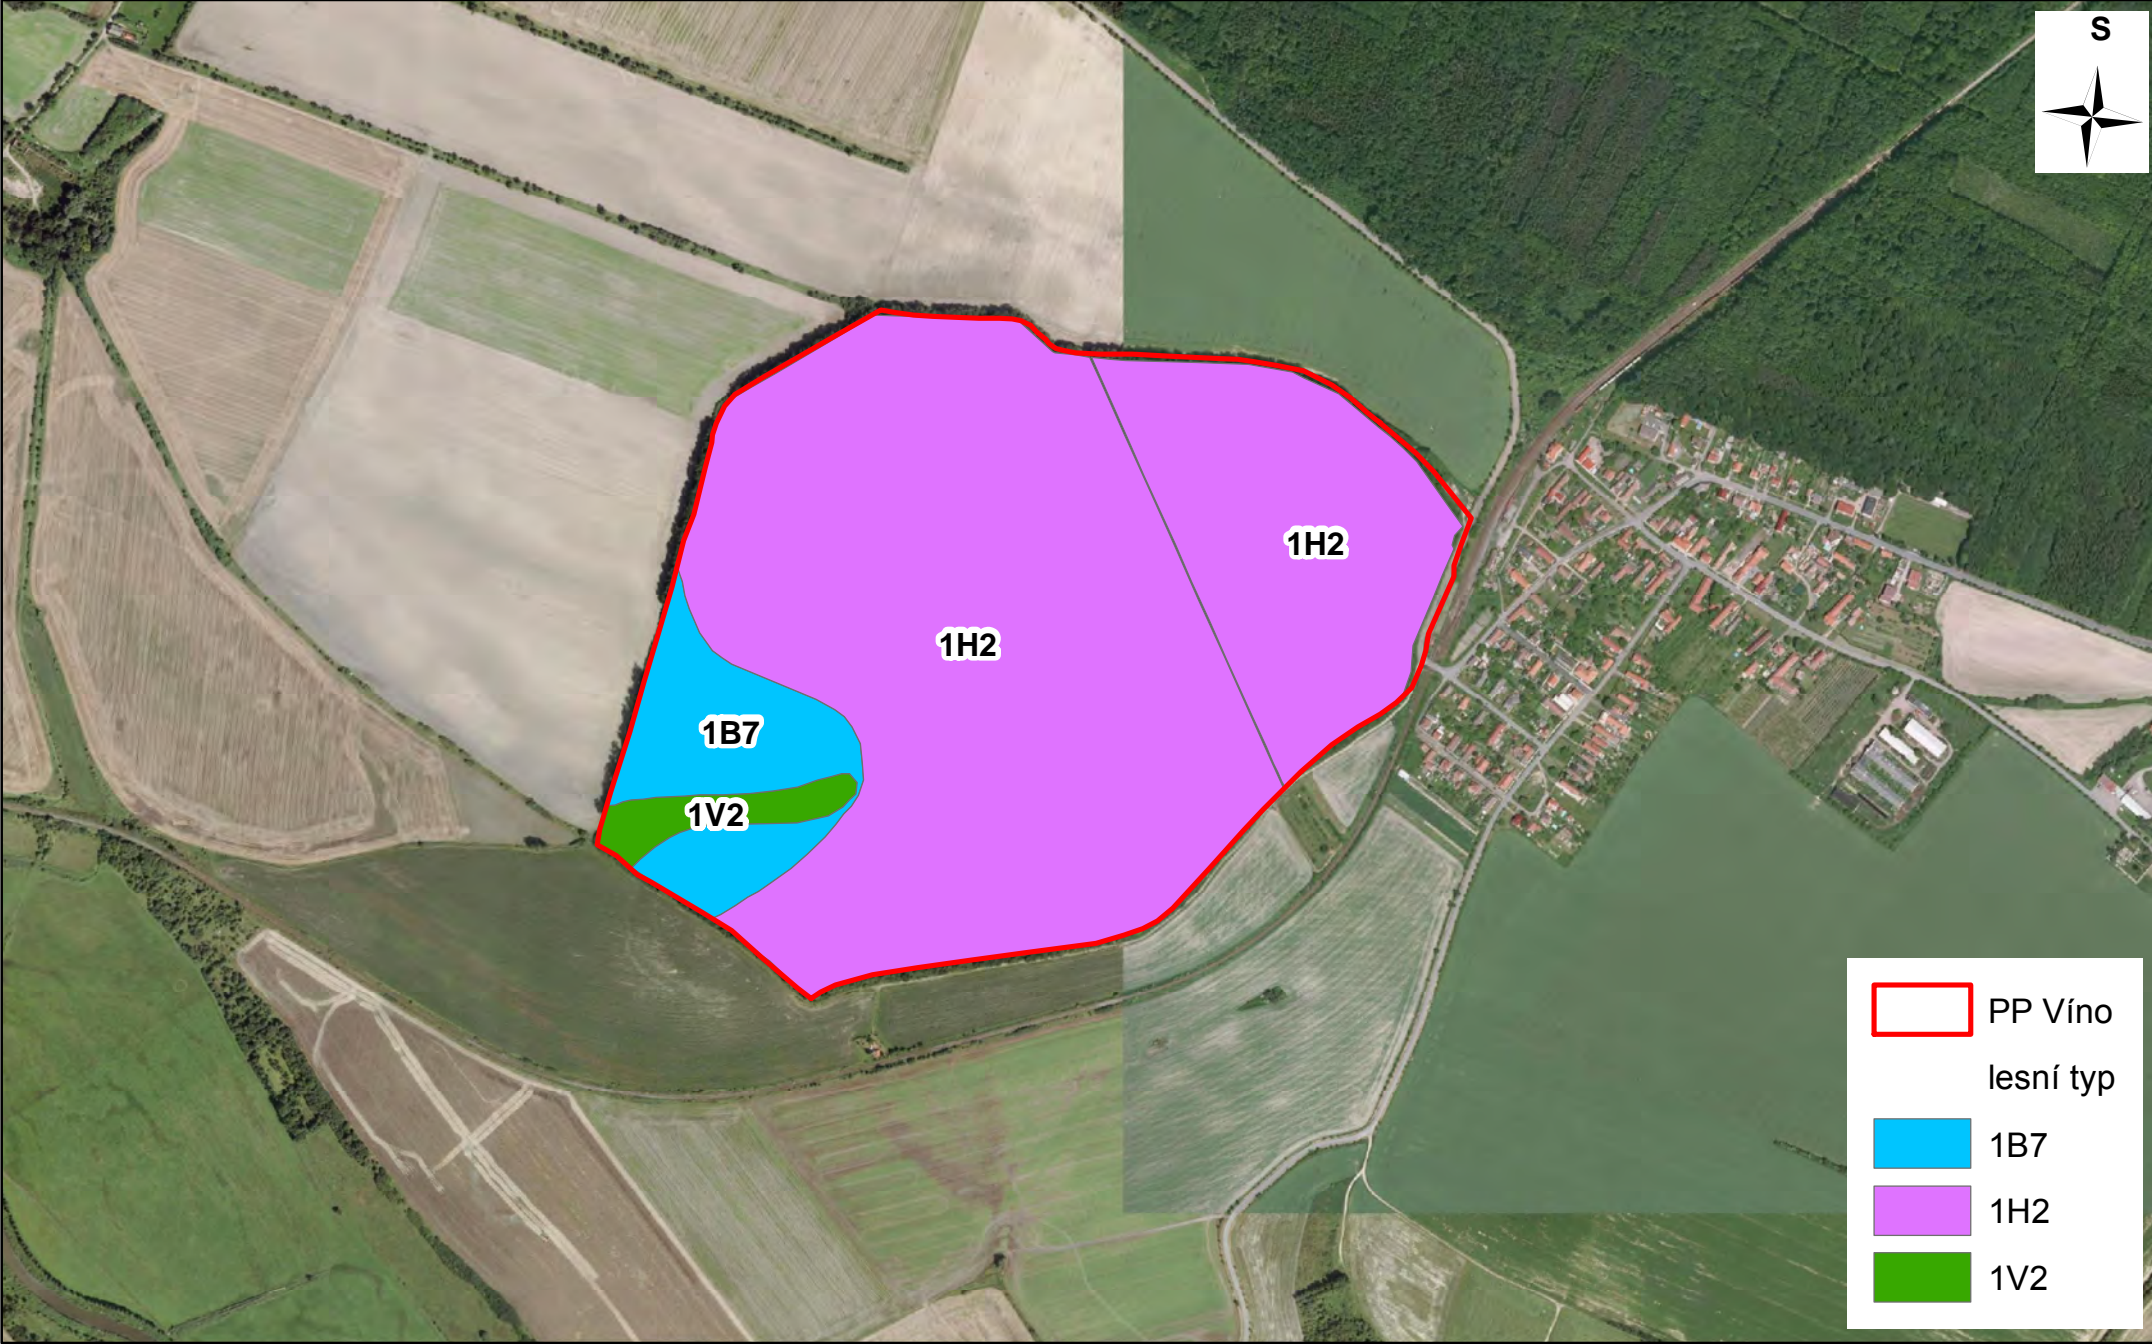

Příloha M4 - Lesnická mapa typologická

0 0,2 0,4 0,6 0,8 1 km

1:10 000