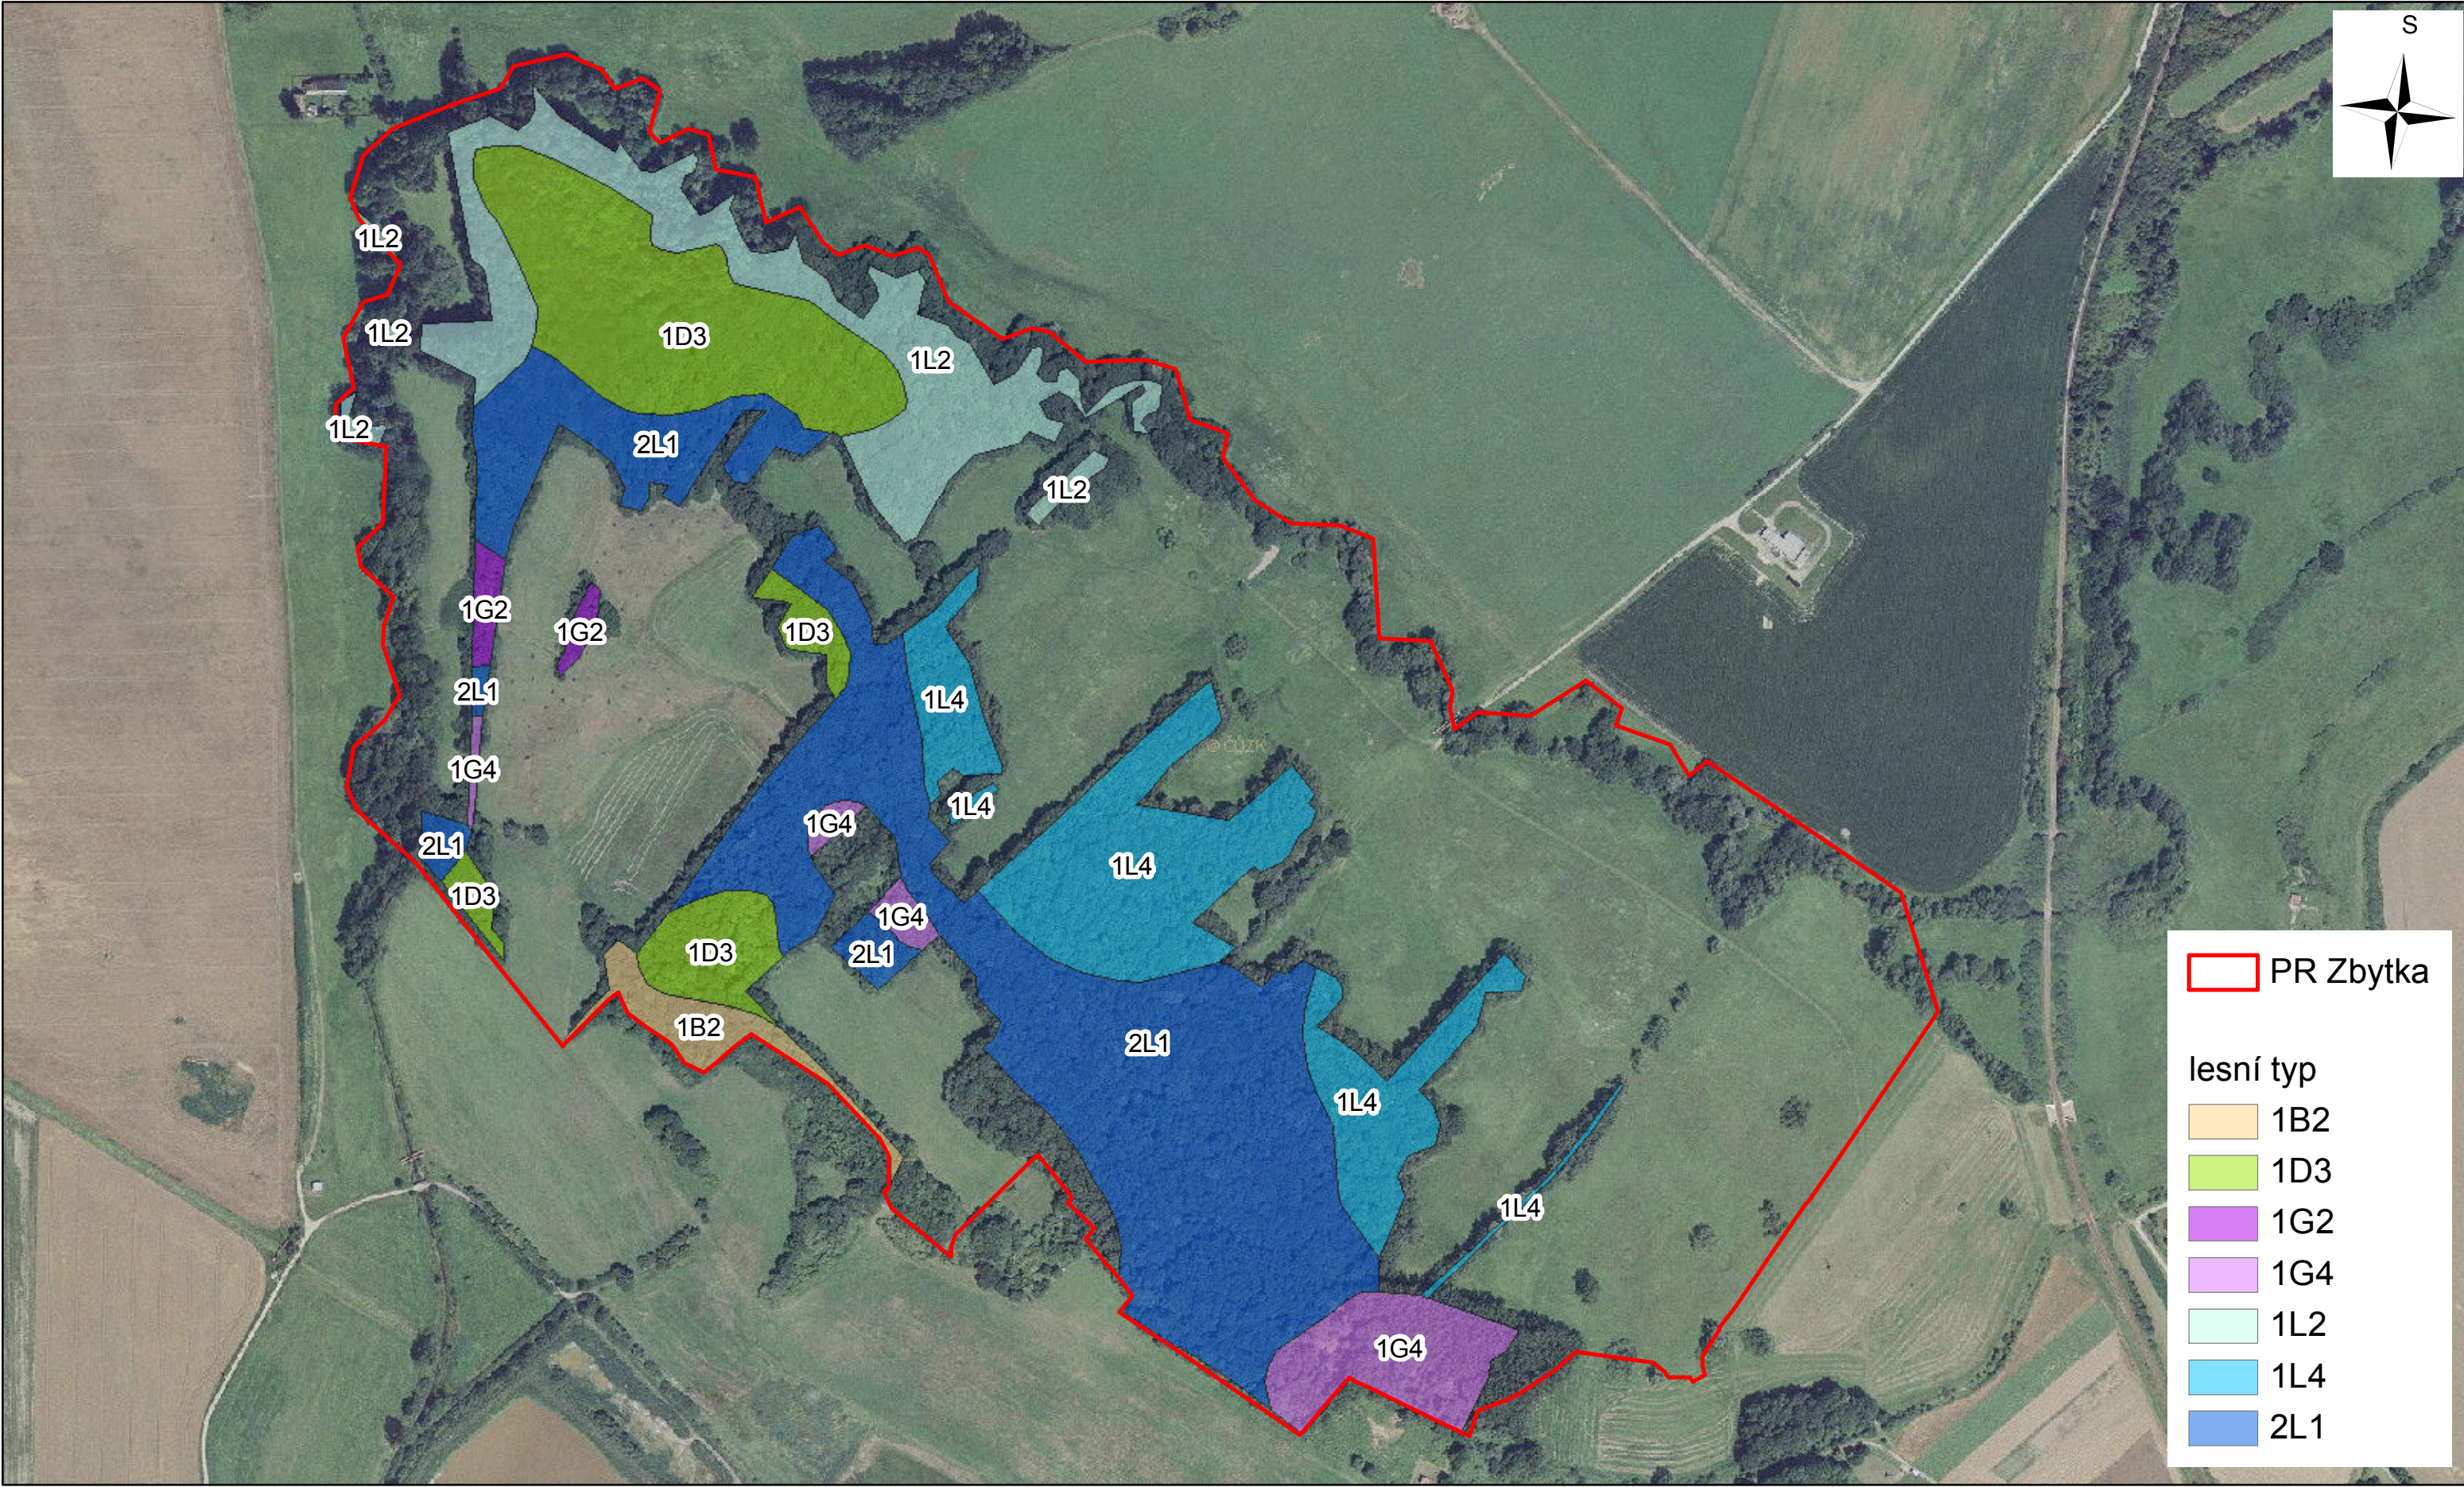

Příloha M4 - Lesnická mapa typologická

0 0,1 0,2 0,3 0,4 0,5 km

1:5 000