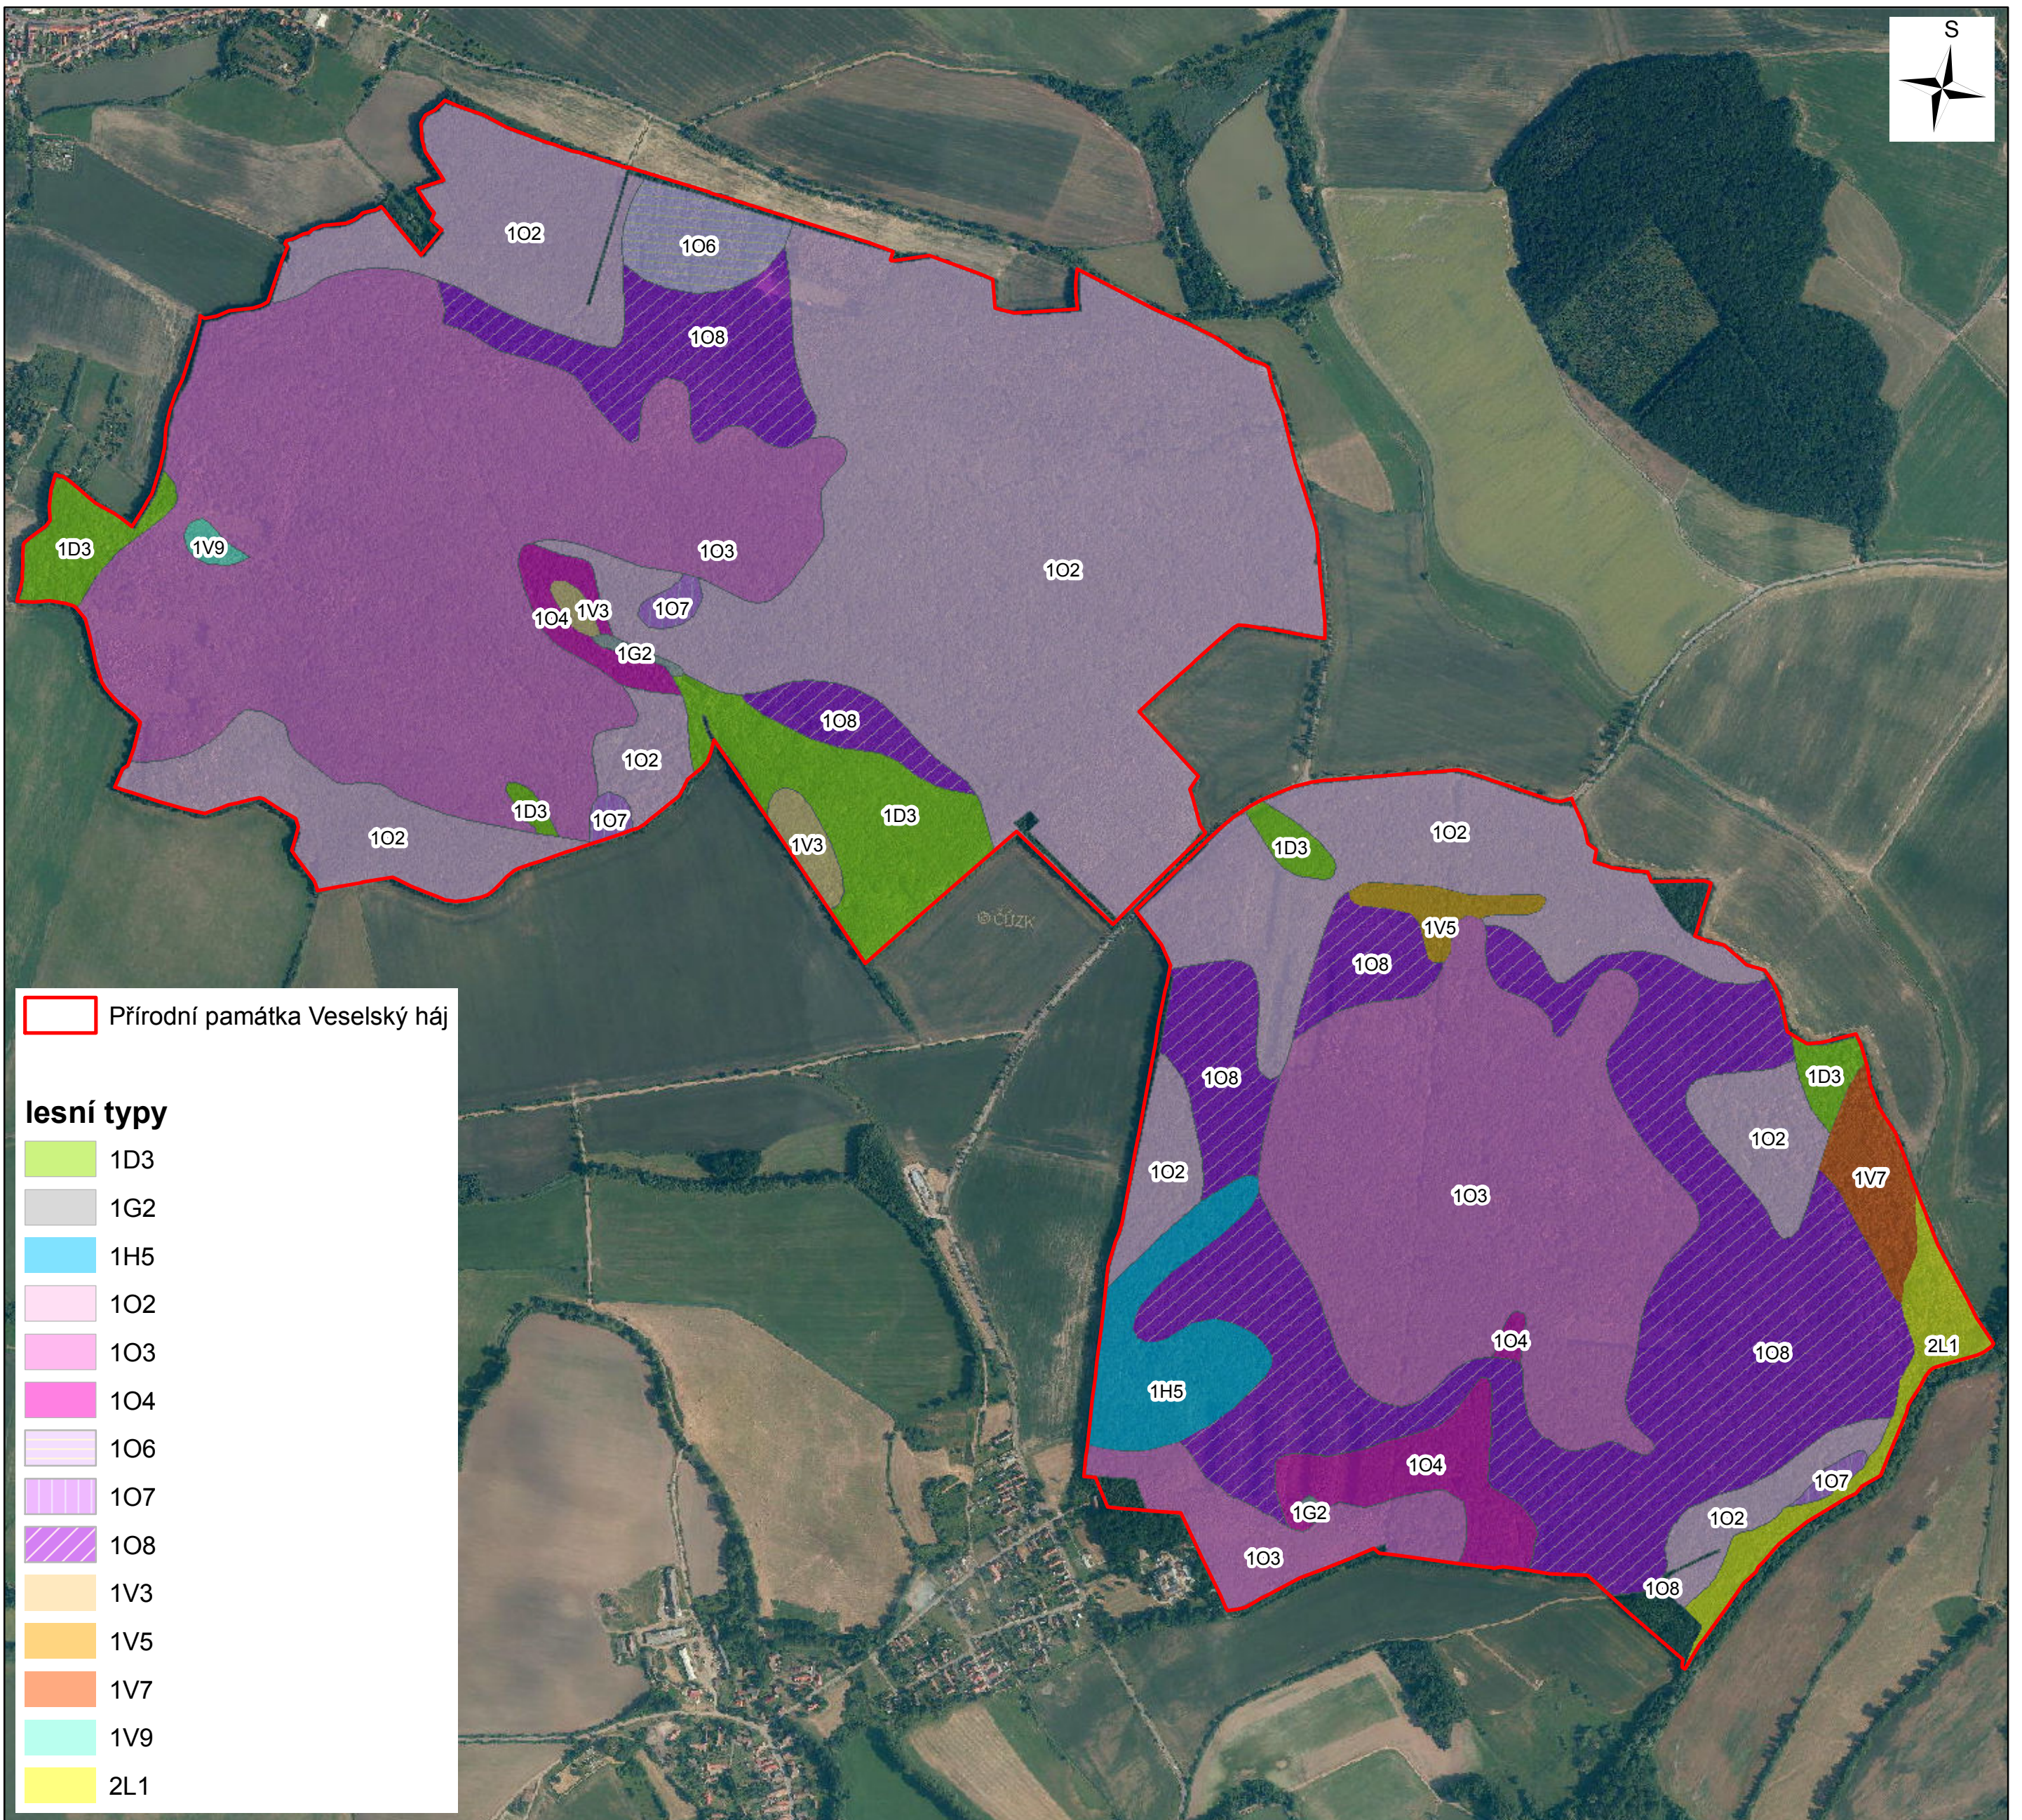

Příloha M4 - Lesnická mapa typologická

0 0,2 0,4 0,6 0,8 1 km

1:10 000