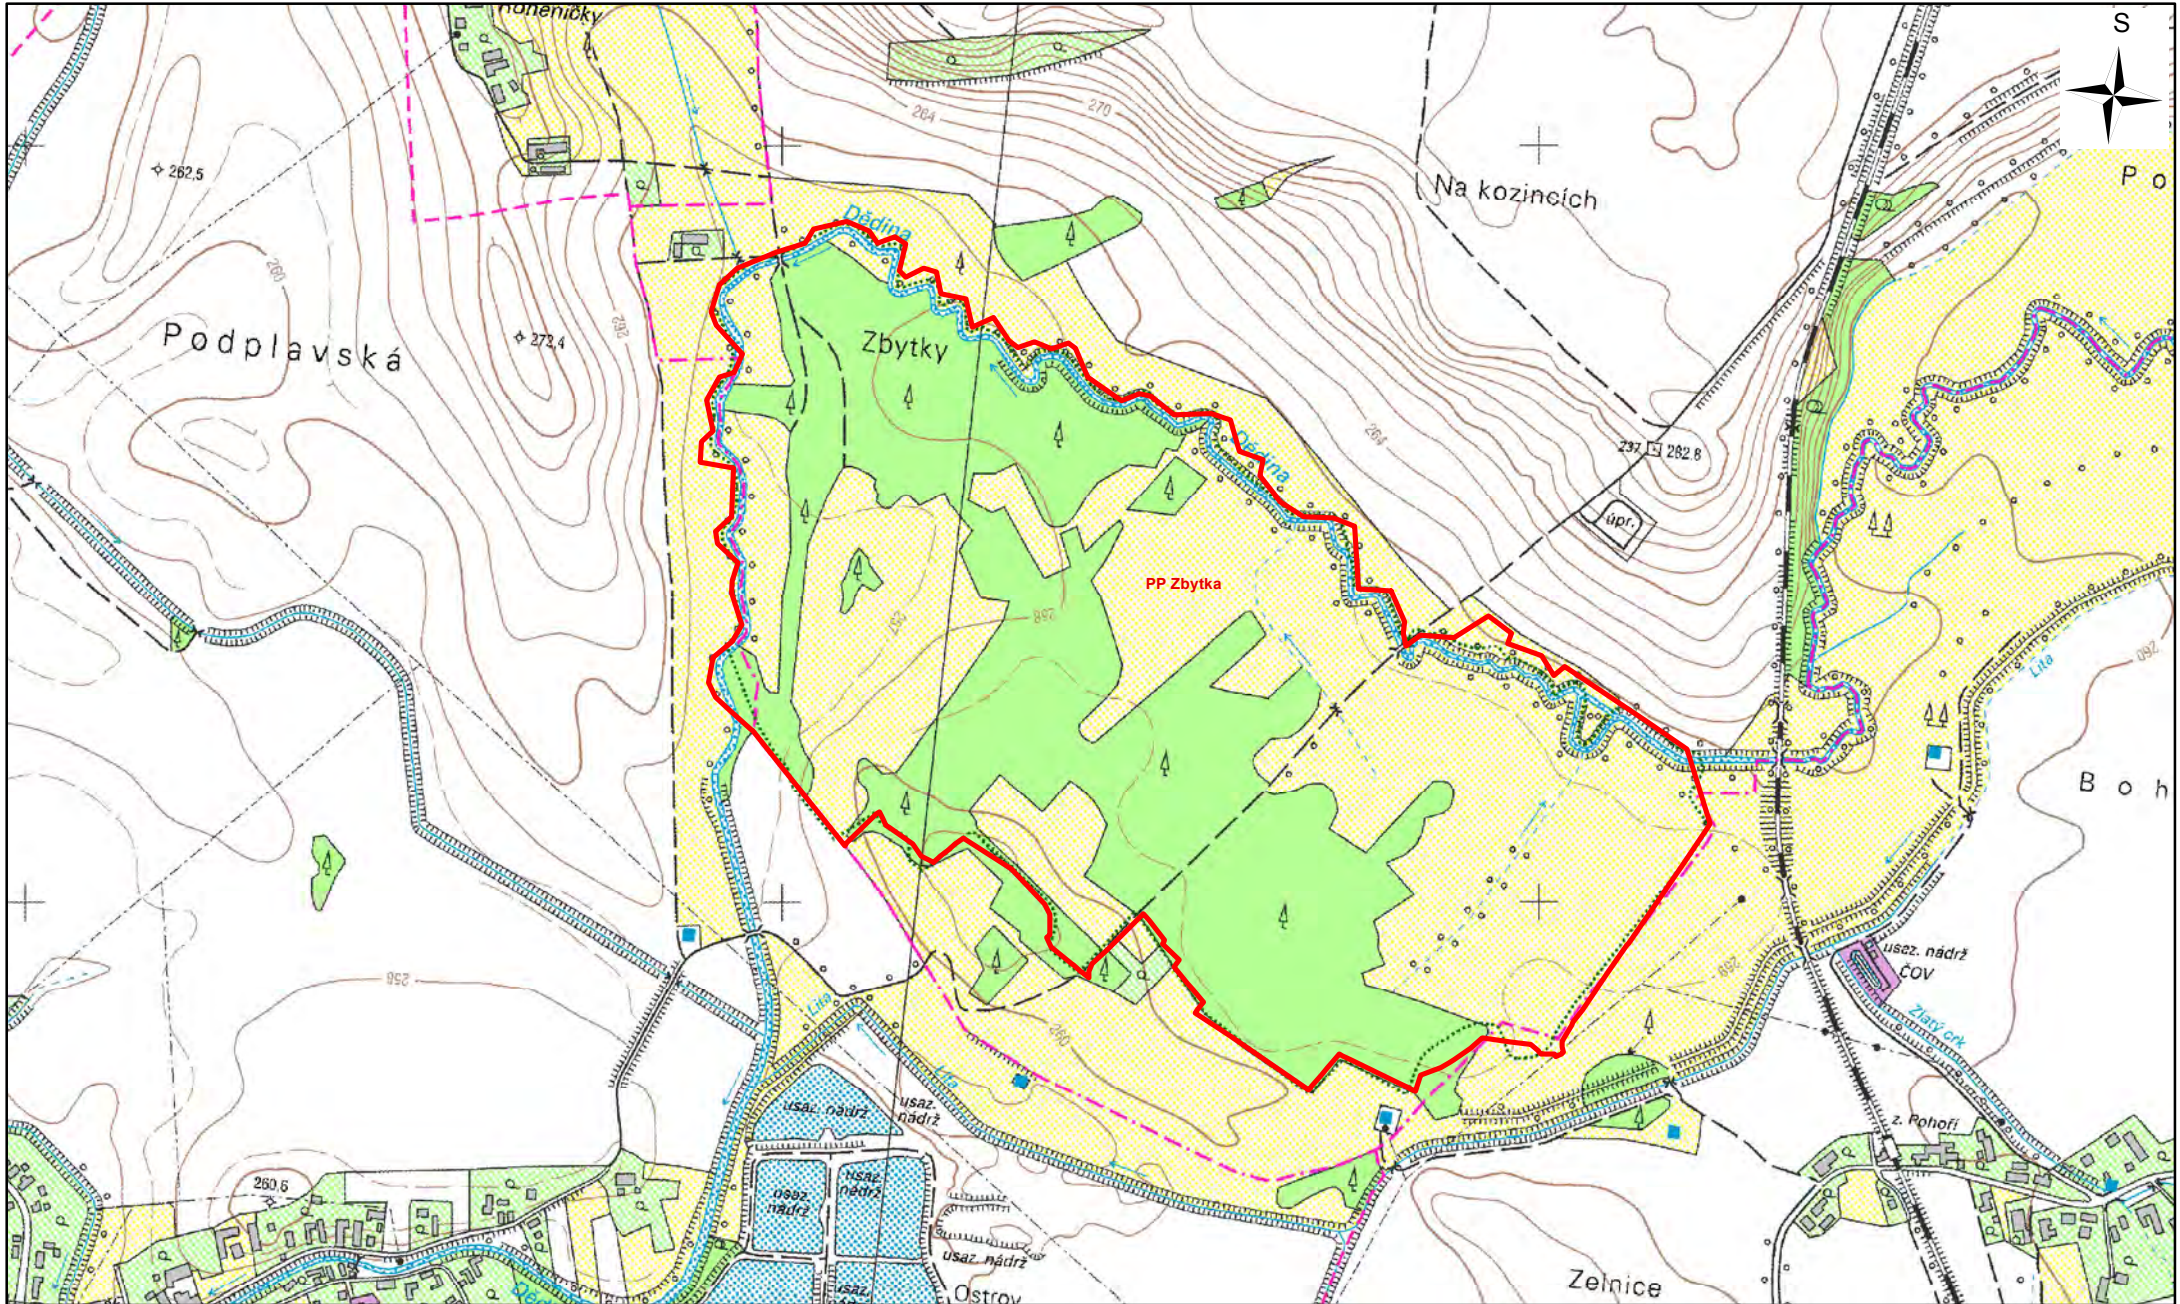

Příloha M1 - Orientační mapa s vyznačením území

0 0,1 0,2 0,3 0,4 0,5 km

1:10 000

 Přírodní rezervace Zbytka