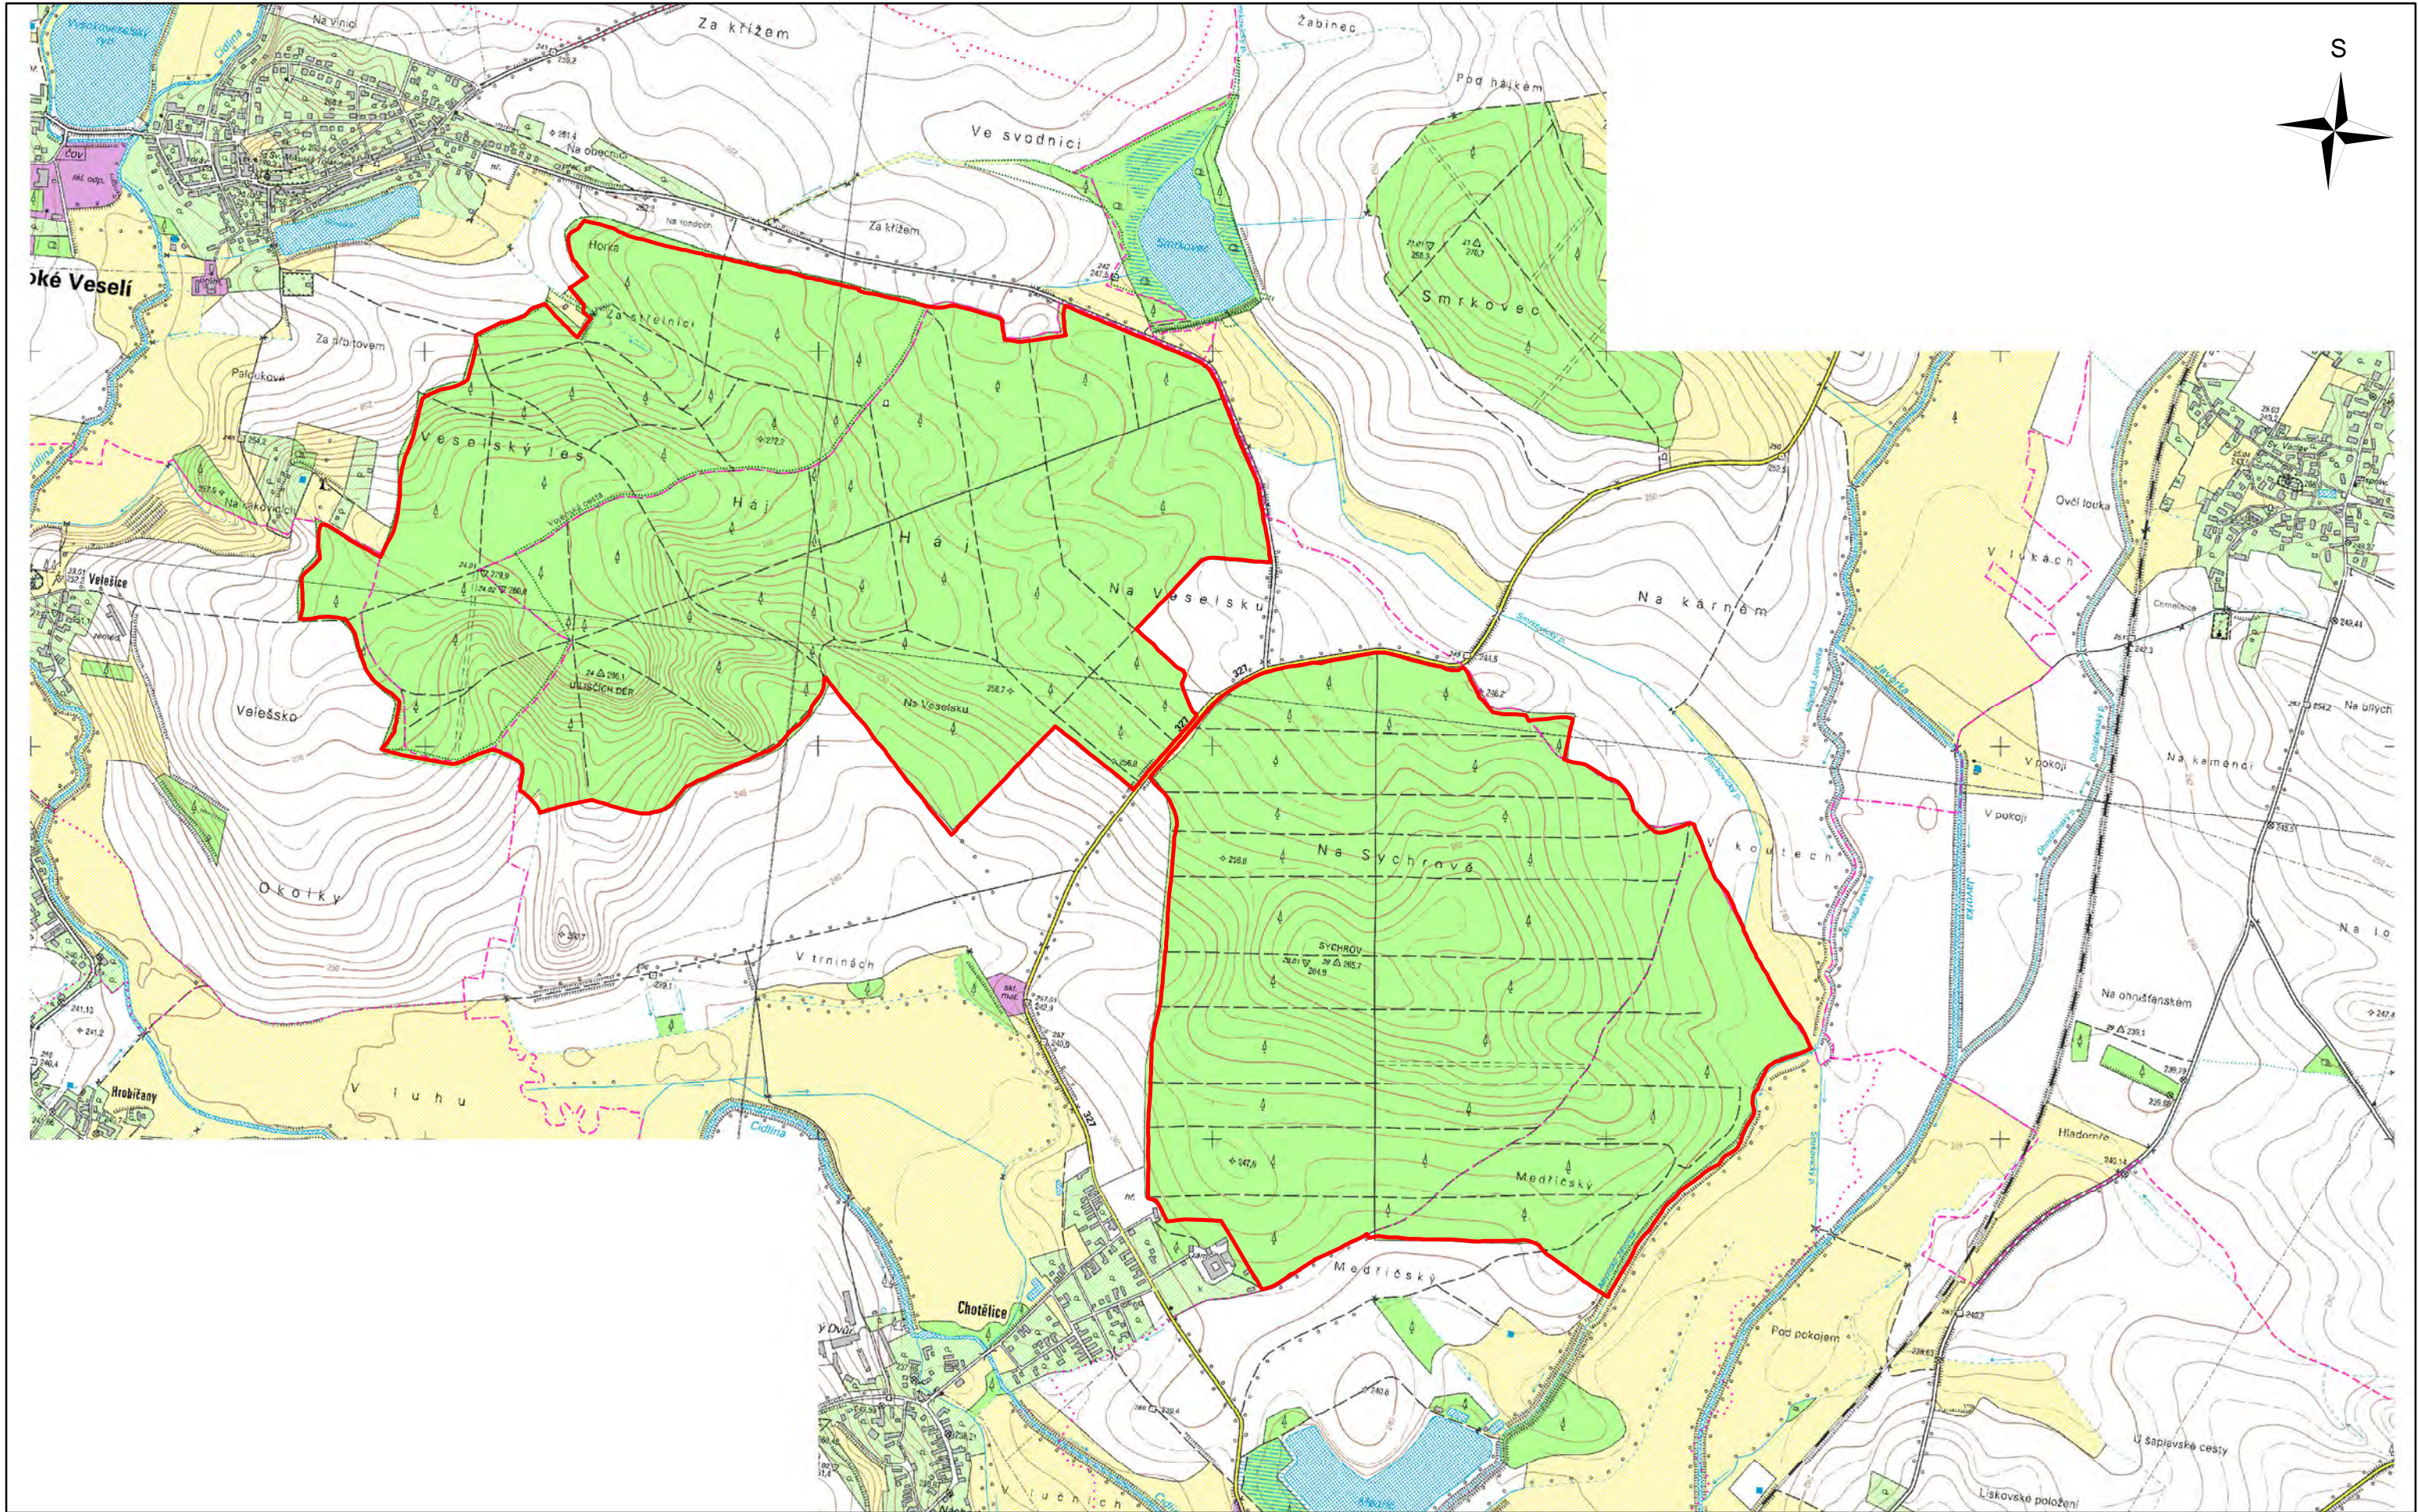

# Příloha M1 - Orientační mapa s vyznačením ZCHÚ

0 0,2 0,4 0,6 0,8 1 km

1:15 000

 PP Veselský háj