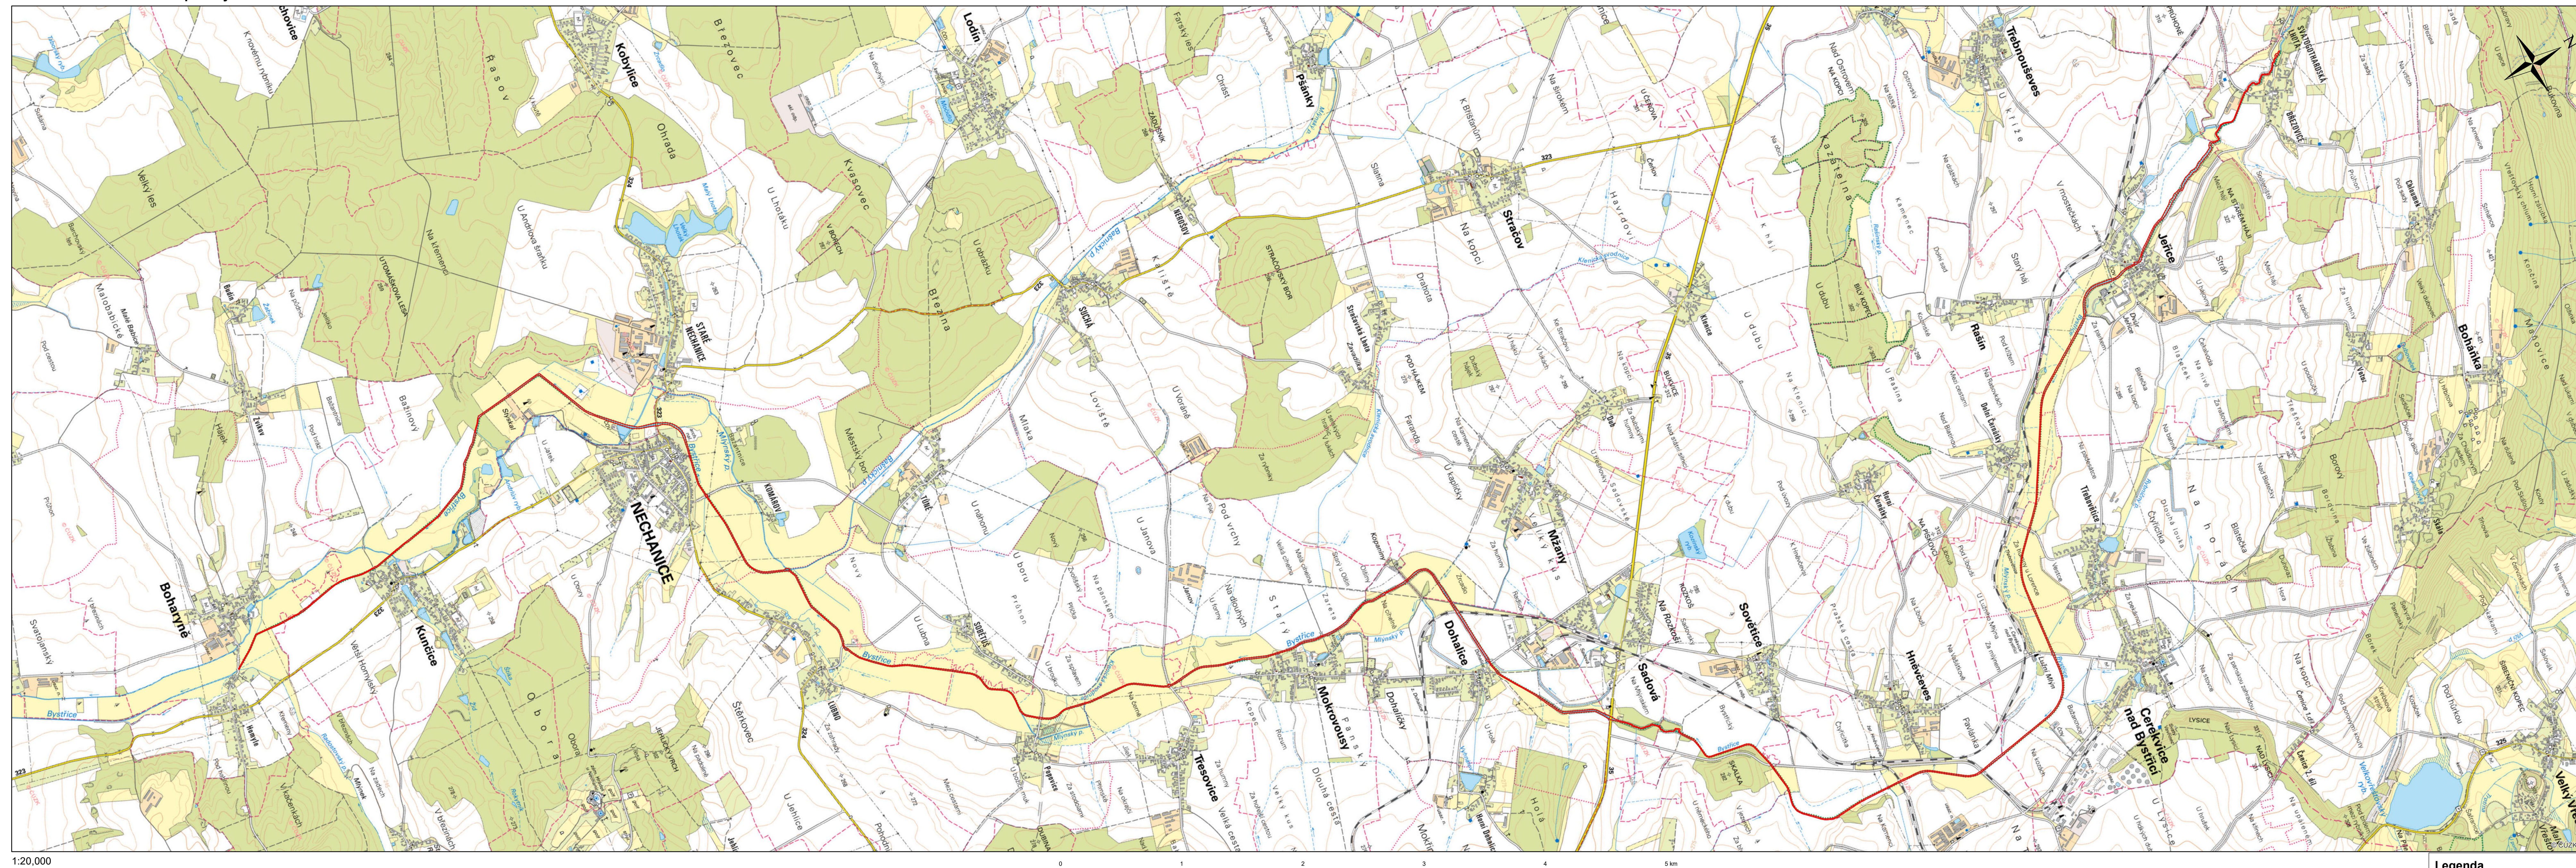

Příloha M1 - Orientační mapa s vyznačením území

1:20,000

Legenda
Přírodní památka Bystřice