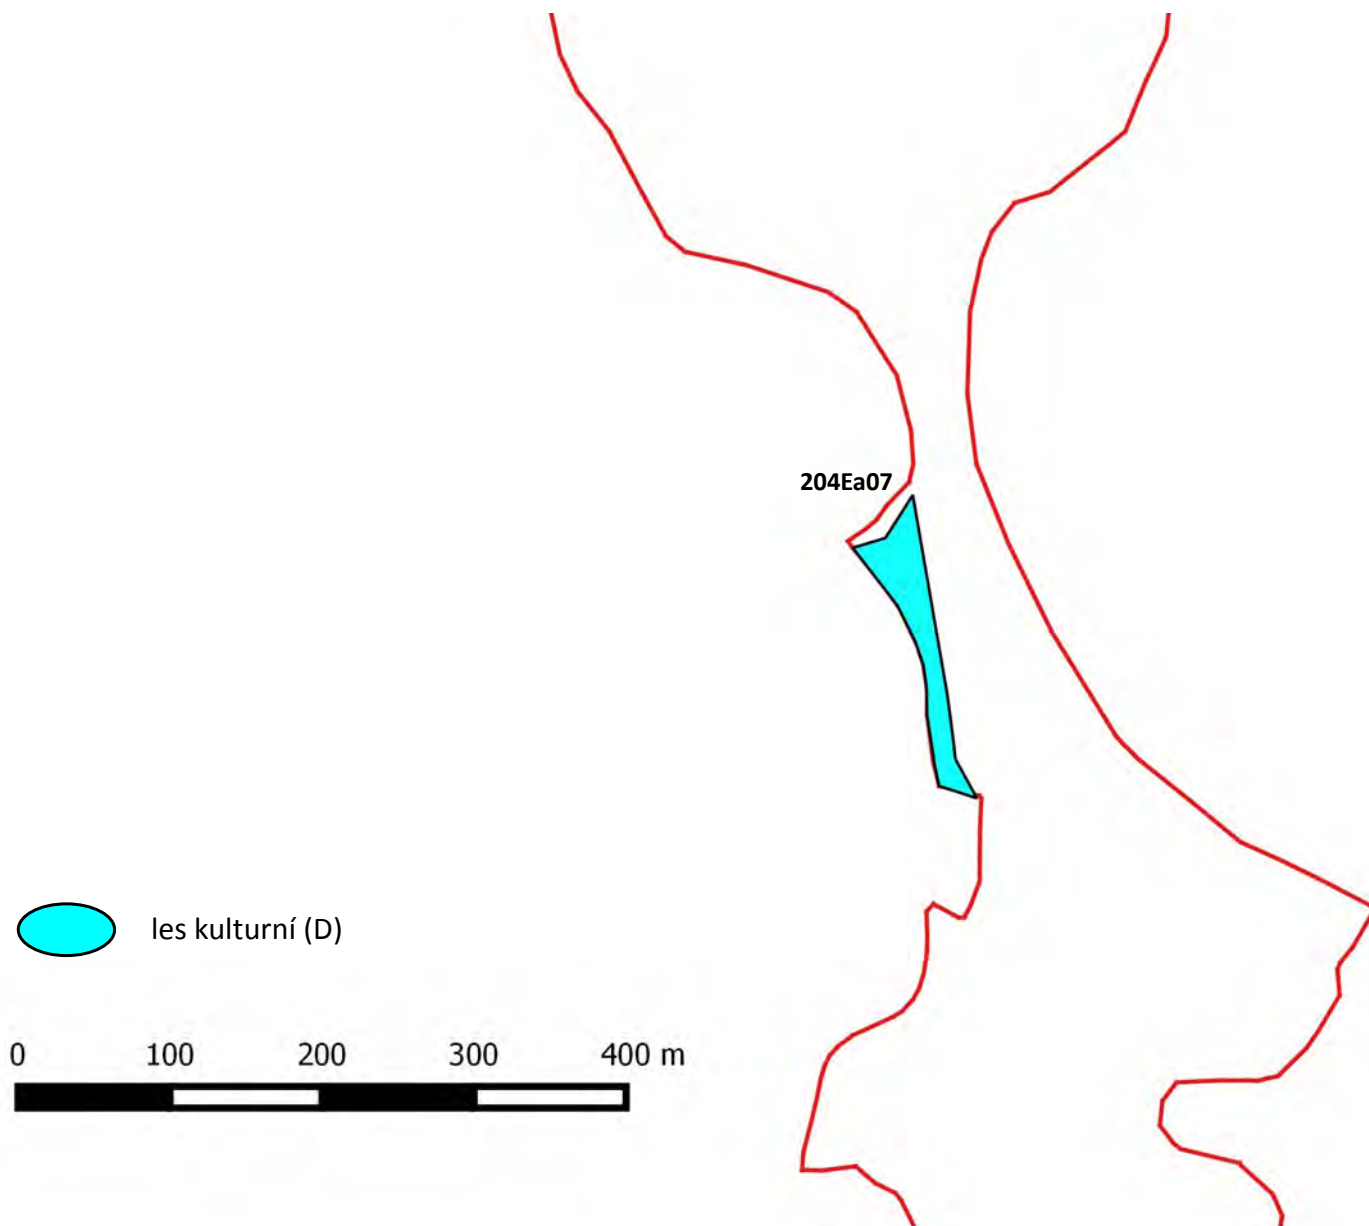

Příloha M7

Mapový výřez č. 7

Zobrazeny jsou jen porosty a jejich části na území PP.

LČR, LHC 1354, Choceň