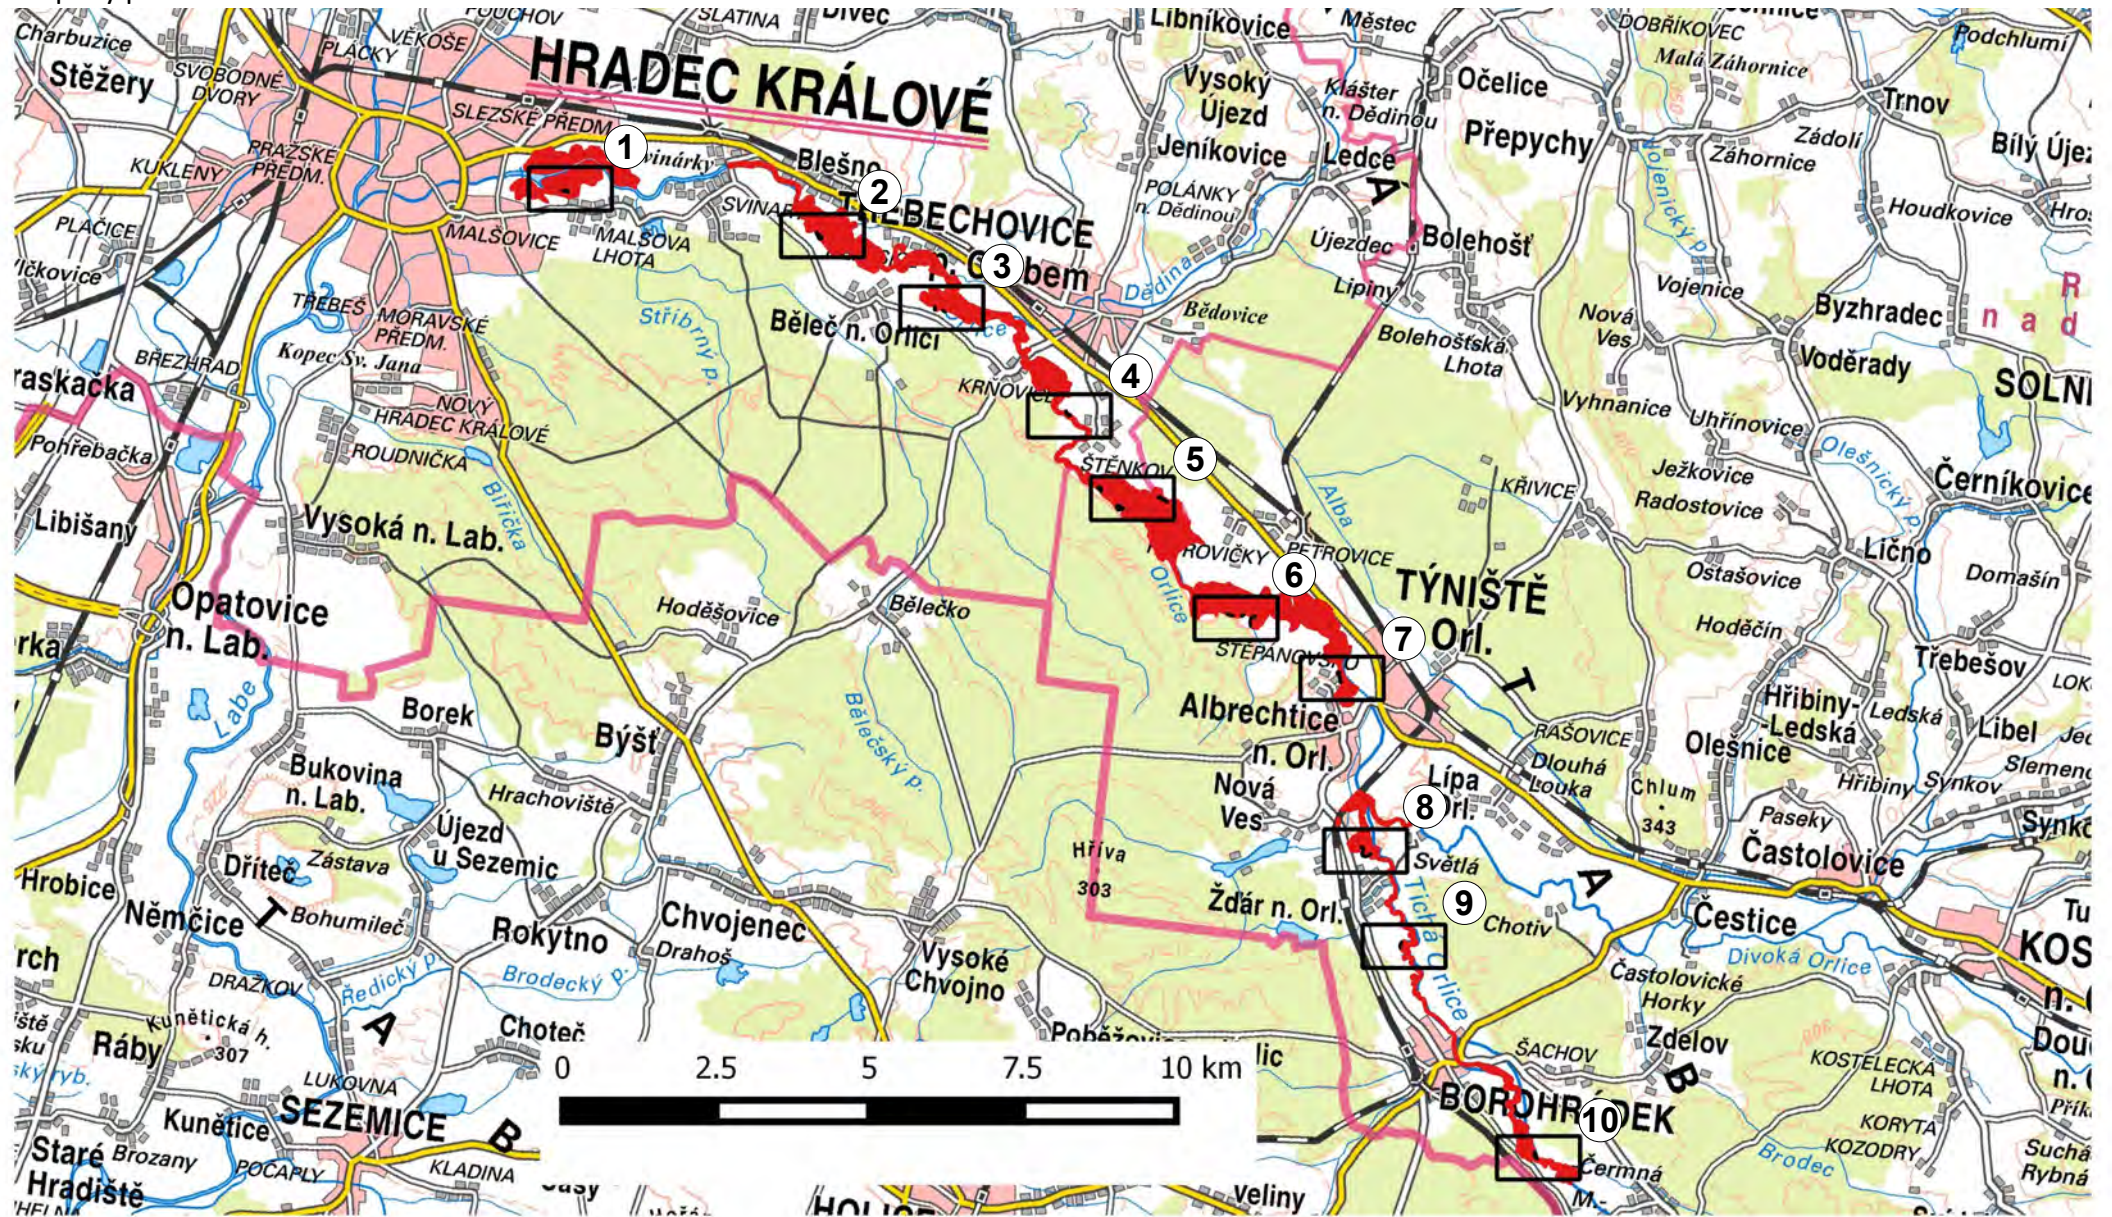

Příloha M7

Mapa stupňů přirozenosti lesních porostů

Mapový podklad: ZM 200 © ČÚZK

Příloha M7

Mapový výřez č. 1

Zobrazeny jsou jen porosty a jejich části na území PP.

LHC 509825, Choceň ORP Hradec Králové

0 100 200 300 400 m

 les nepůvodní (E)

Příloha M7

Mapový výřez č. 2

Zobrazeny jsou jen porosty a jejich části na území PP.

LHC 509825, Choceň ORP Hradec Králové

Příloha M7

Mapový výřez č. 3

Zobrazeny jsou jen porosty a jejich části na území PP.

Mapový výřez č. 5

Zobrazeny jsou jen porosty a jejich části na území PP.

LČR, LHC 1236, Opočno
LHO 509820, LHO Albrechtice
LHC 509604, LD Vysoké Chvojno
LHO 507825, LHO Hradec Králové – Opočno

Příloha M7

Mapový výřez č. 6

Zobrazeny jsou jen porosty a jejich části na území PP.

LČR, LHC 1354, Choceň
LHO 509820, LHO Albrechtice

0 100 200 300 400 m

Příloha M7

Mapový výřez č. 7

Zobrazeny jsou jen porosty a jejich části na území PP.