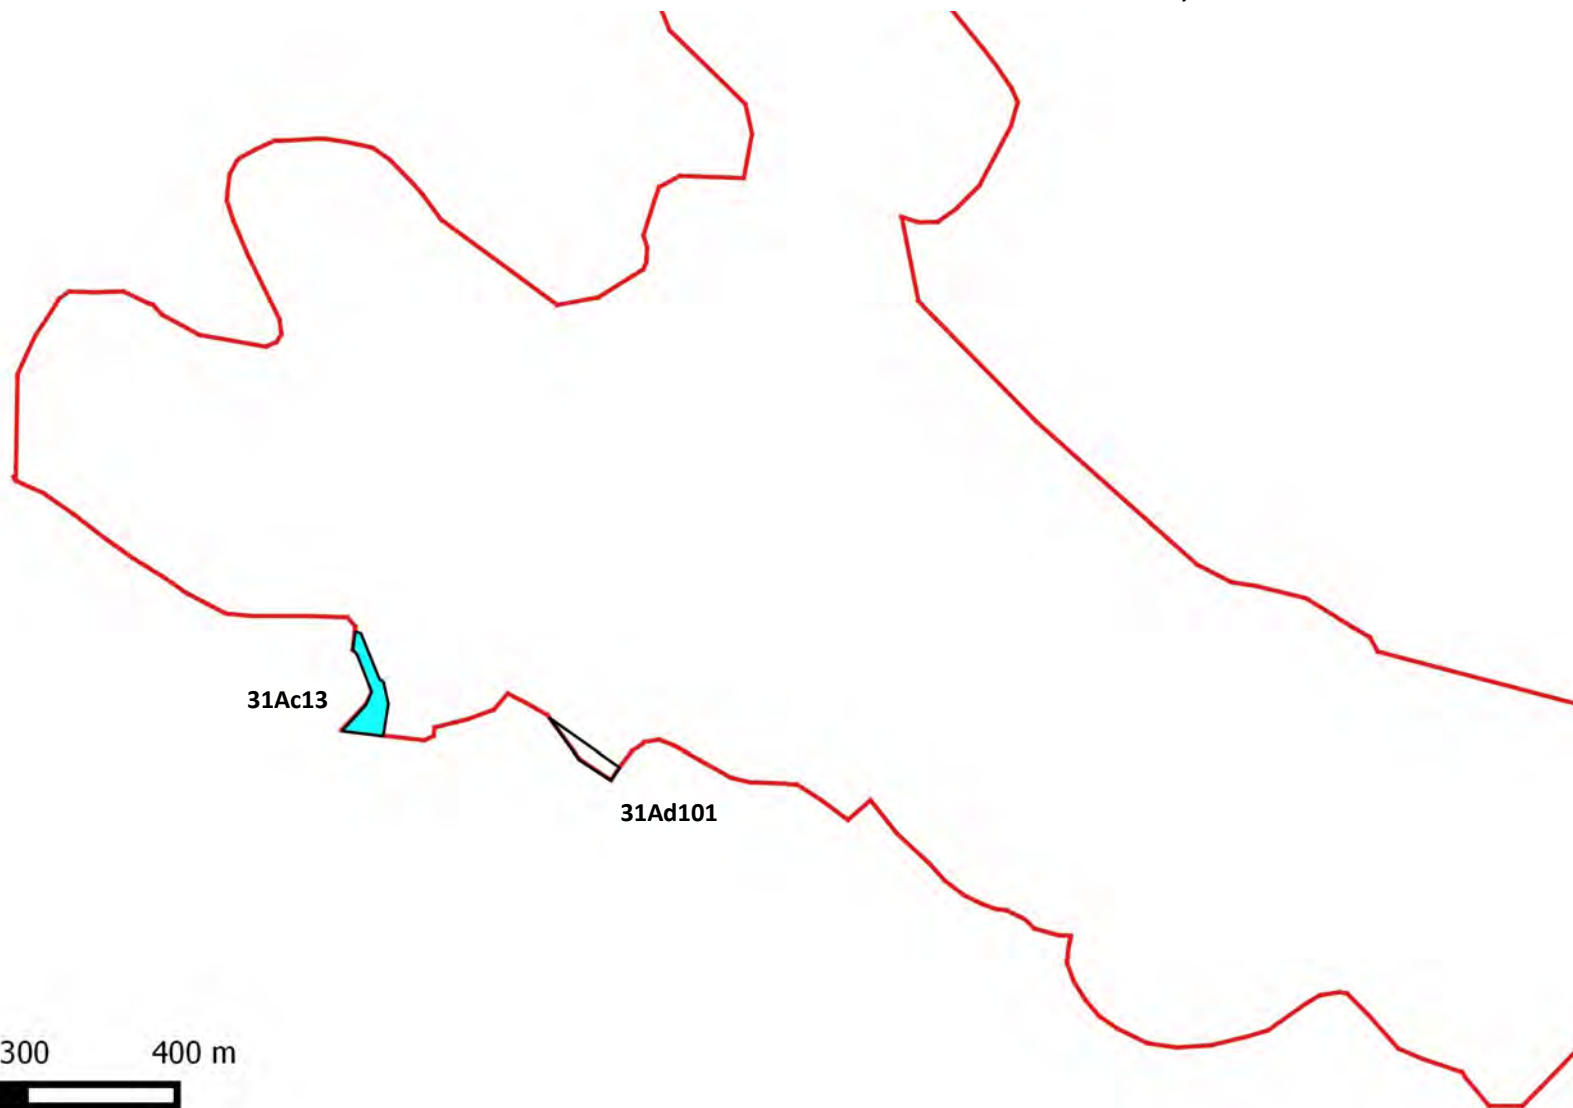

Příloha M7

Mapový výřez č. 3

Zobrazeny jsou jen porosty a jejich části na území PP.

LHC 509825, Choceň ORP Hradec Králové

les kulturní (D)

0 100 200 300 400 m