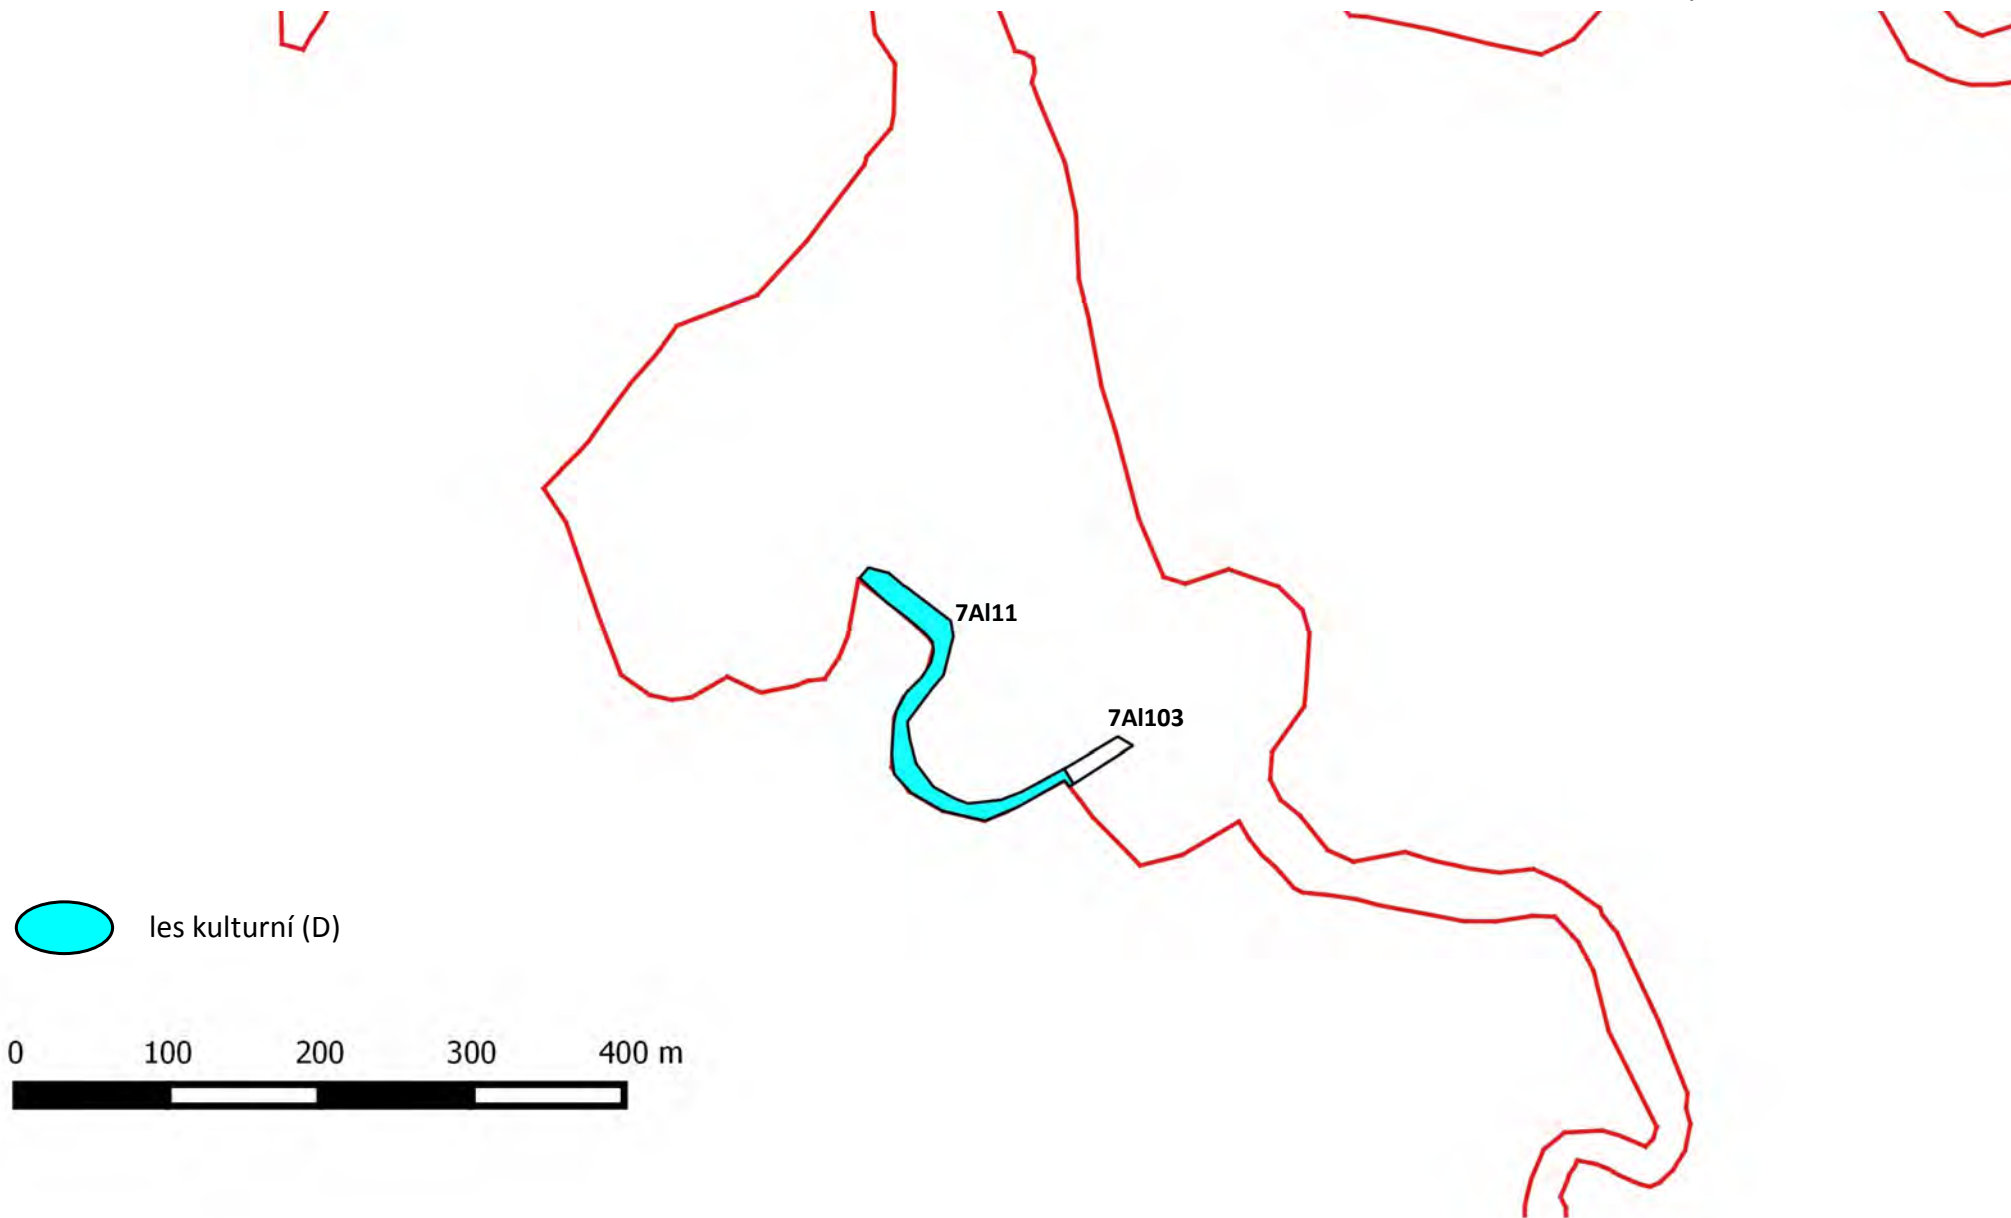

Příloha M7

Mapa stupňů přirozenosti lesních porostů

Mapový podklad: ZM 200 © ČÚZK

Příloha M7

Mapový výřez č. 1

Zobrazeny jsou jen porosty a jejich části na území PP.

LHC 509825, Choceň ORP Hradec Králové

0 100 200 300 400 m

 les nepůvodní (E)

Příloha M7

Mapový výřez č. 2

Zobrazeny jsou jen porosty a jejich části na území PP.

LHC 509825, Choceň ORP Hradec Králové

Příloha M7

Mapový výřez č. 3

Zobrazeny jsou jen porosty a jejich části na území PP.

Mapový výřez č. 6

Zobrazeny jsou jen porosty a jejich části na území PP.

LČR, LHC 1354, Choceň
LHO 509820, LHO Albrechtice

0 100 200 300 400 m

Příloha M7

Mapový výřez č. 7

Zobrazeny jsou jen porosty a jejich části na území PP.

LČR, LHC 1354, Choceň

Příloha M7

Mapový výřez č. 8

Zobrazeny jsou jen porosty a jejich části na území PP.

LHO 508829, LHO Kostelec nad Orlicí

Příloha M7

Mapový výřez č. 9

Zobrazeny jsou jen porosty a jejich části na území PP.