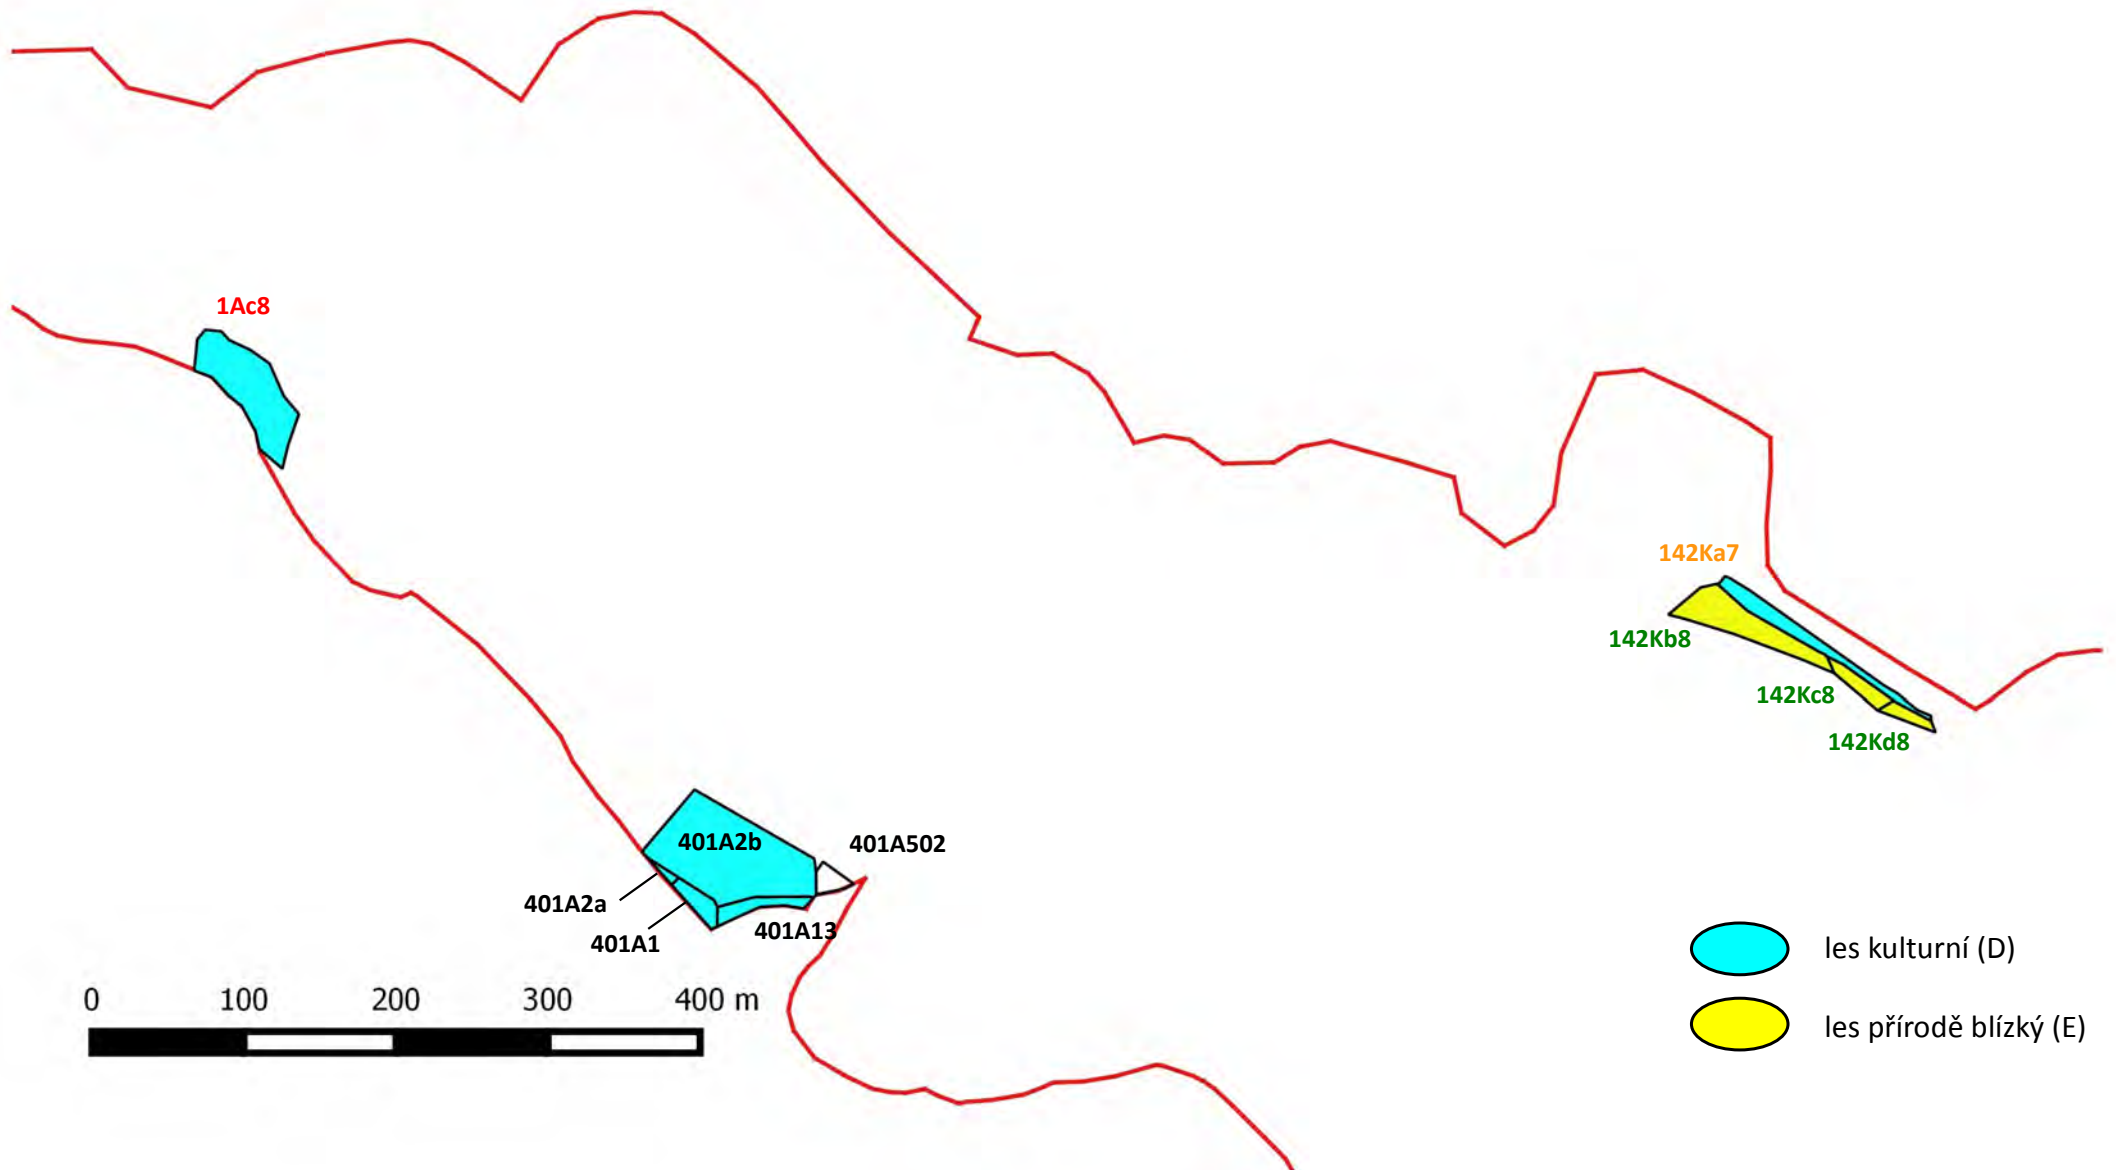

Příloha M7

Mapa stupňů přirozenosti lesních porostů

Mapový podklad: ZM 200 © ČÚZK

Příloha M7

Mapový výřez č. 1

Zobrazeny jsou jen porosty a jejich části na území PP.

LHC 509825, Choceň ORP Hradec Králové

0 100 200 300 400 m

 les nepůvodní (E)

Příloha M7

Mapový výřez č. 2

Zobrazeny jsou jen porosty a jejich části na území PP.

LHC 509825, Choceň ORP Hradec Králové

Příloha M7

Mapový výřez č. 3

Zobrazeny jsou jen porosty a jejich části na území PP.

Mapový výřez č. 5

Zobrazeny jsou jen porosty a jejich části na území PP.

LČR, LHC 1236, Opočno
LHO 509820, LHO Albrechtice
LHC 509604, LD Vysoké Chvojno
LHO 507825, LHO Hradec Králové – Opočno

Příloha M7

Mapový výřez č. 6

Zobrazeny jsou jen porosty a jejich části na území PP.

LČR, LHC 1354, Choceň
LHO 509820, LHO Albrechtice

0 100 200 300 400 m

Příloha M7

Mapový výřez č. 7

Zobrazeny jsou jen porosty a jejich části na území PP.