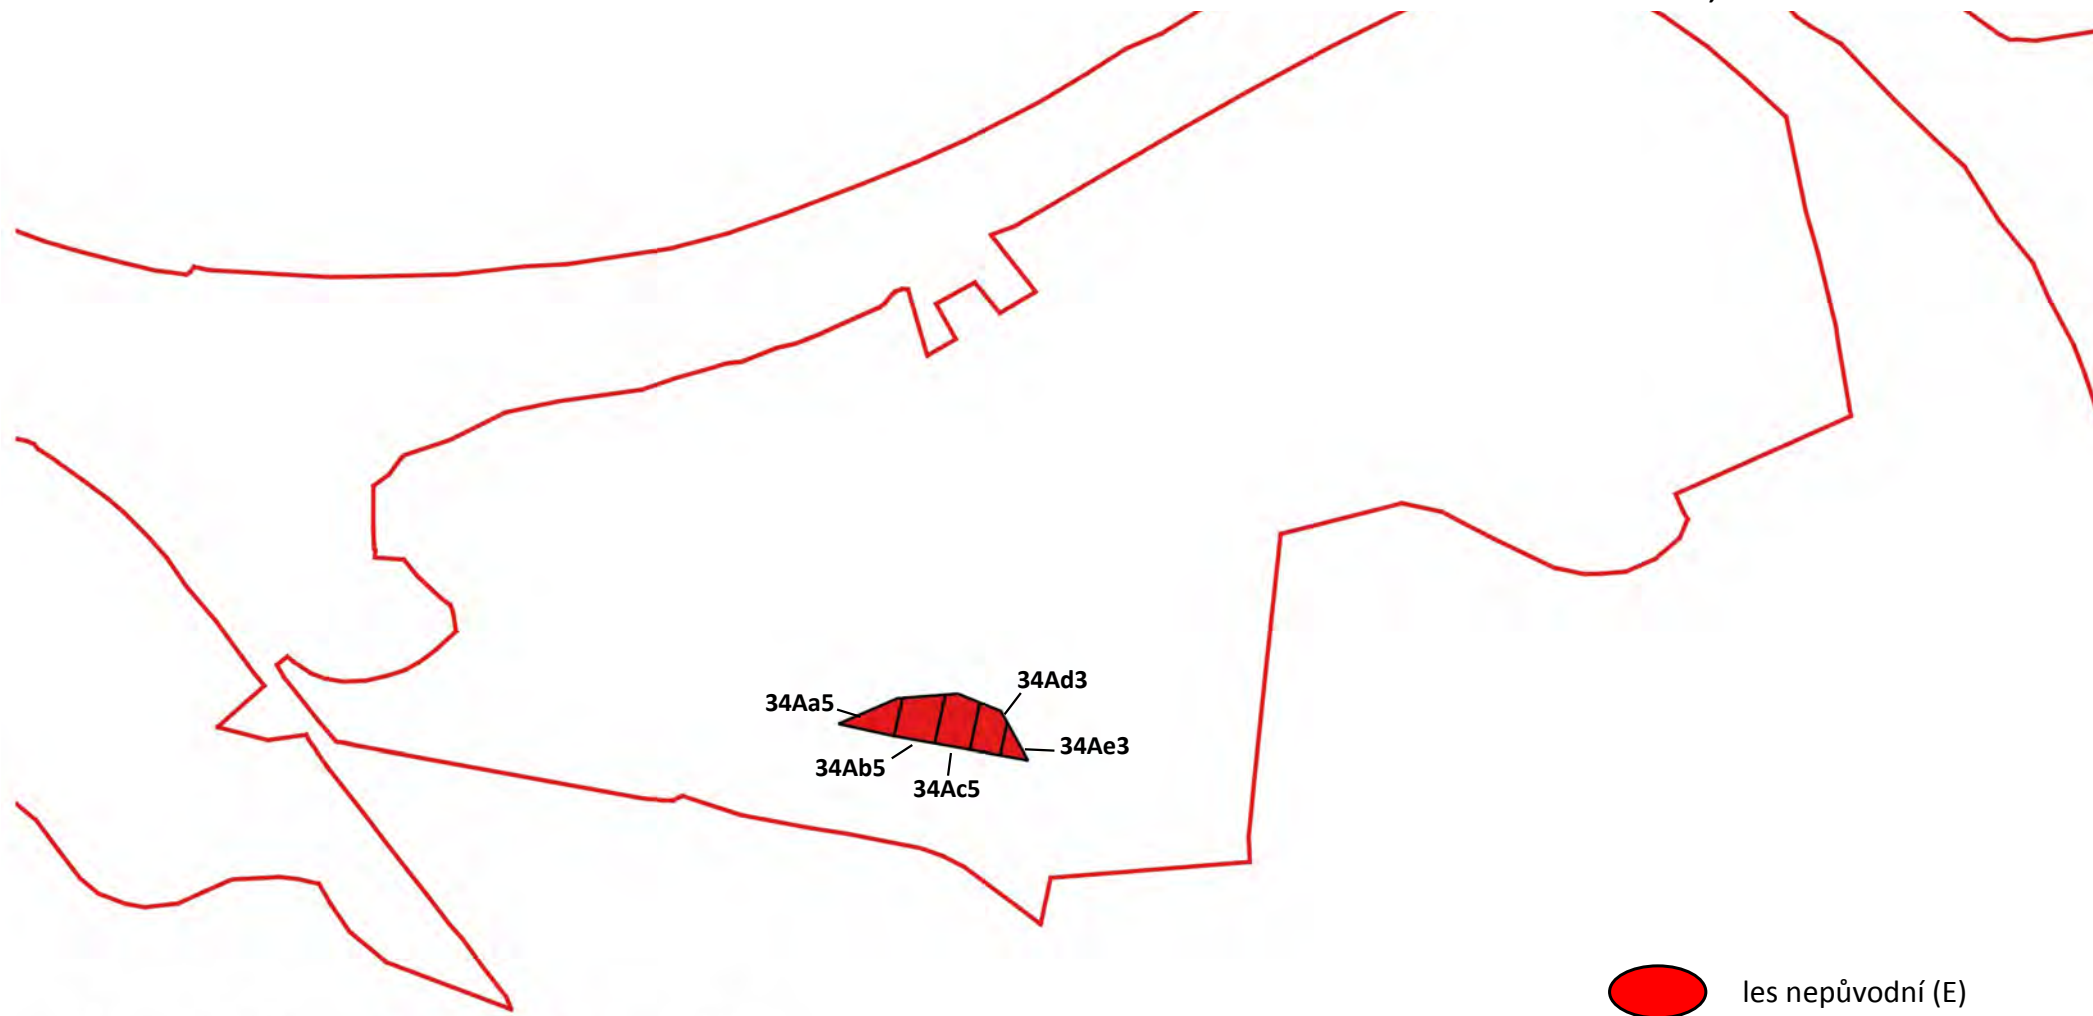

Příloha M7

Mapa stupňů přirozenosti lesních porostů

Mapový podklad: ZM 200 © ČÚZK

Příloha M7

Mapový výřez č. 1

Zobrazeny jsou jen porosty a jejich části na území PP.

LHC 509825, Choceň ORP Hradec Králové

0 100 200 300 400 m

 les nepůvodní (E)

Příloha M7

Mapový výřez č. 2

Zobrazeny jsou jen porosty a jejich části na území PP.

LHC 509825, Choceň ORP Hradec Králové

Příloha M7

Mapový výřez č. 3

Zobrazeny jsou jen porosty a jejich části na území PP.

Mapový výřez č. 5

Zobrazeny jsou jen porosty a jejich části na území PP.

LČR, LHC 1236, Opočno
LHO 509820, LHO Albrechtice
LHC 509604, LD Vysoké Chvojno
LHO 507825, LHO Hradec Králové – Opočno

Příloha M7

Mapový výřez č. 6

Zobrazeny jsou jen porosty a jejich části na území PP.

LČR, LHC 1354, Choceň
LHO 509820, LHO Albrechtice

0 100 200 300 400 m

Příloha M7

Mapový výřez č. 7

Zobrazeny jsou jen porosty a jejich části na území PP.