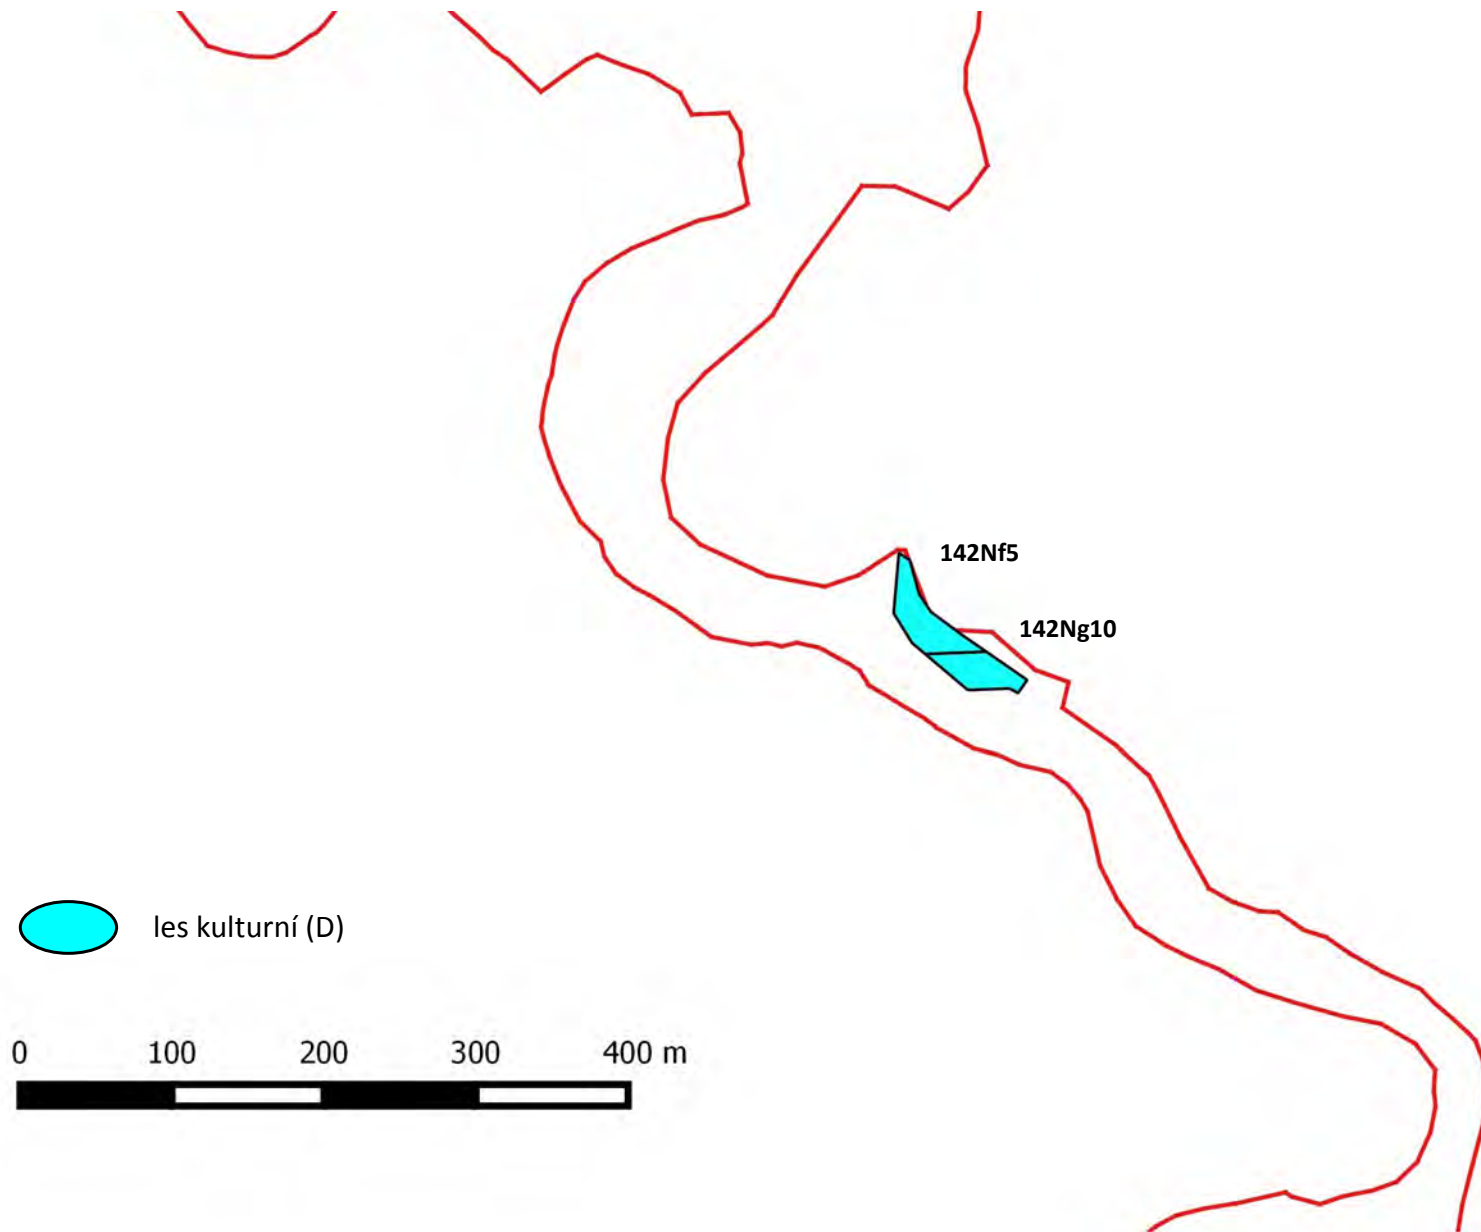

 les nepůvodní (E)

Příloha M7

Mapový výřez č. 2

Zobrazeny jsou jen porosty a jejich části na území PP.

LHC 509825, Choceň ORP Hradec Králové

Příloha M7

Mapový výřez č. 3

Zobrazeny jsou jen porosty a jejich části na území PP.

LHC 509825, Choceň ORP Hradec Králové

 les kulturní (D)

0 100 200 300 400 m

Příloha M7

Mapový výřez č. 4

Zobrazeny jsou jen porosty a jejich části na území PP.

LHO 507825, LHO Hradec Králové – Opocno

Příloha M7

Mapový výřez č. 5

Zobrazeny jsou jen porosty a jejich části na území PP.

LČR, LHC 1236, Opočno
LHO 509820, LHO Albrechtice
LHC 509604, LD Vysoké Chvojno
LHO 507825, LHO Hradec Králové – Opočno

Příloha M7

Mapový výřez č. 6

Zobrazeny jsou jen porosty a jejich části na území PP.

LČR, LHC 1354, Choceň
LHO 509820, LHO Albrechtice

0 100 200 300 400 m

Příloha M7

Mapový výřez č. 7

Zobrazeny jsou jen porosty a jejich části na území PP.