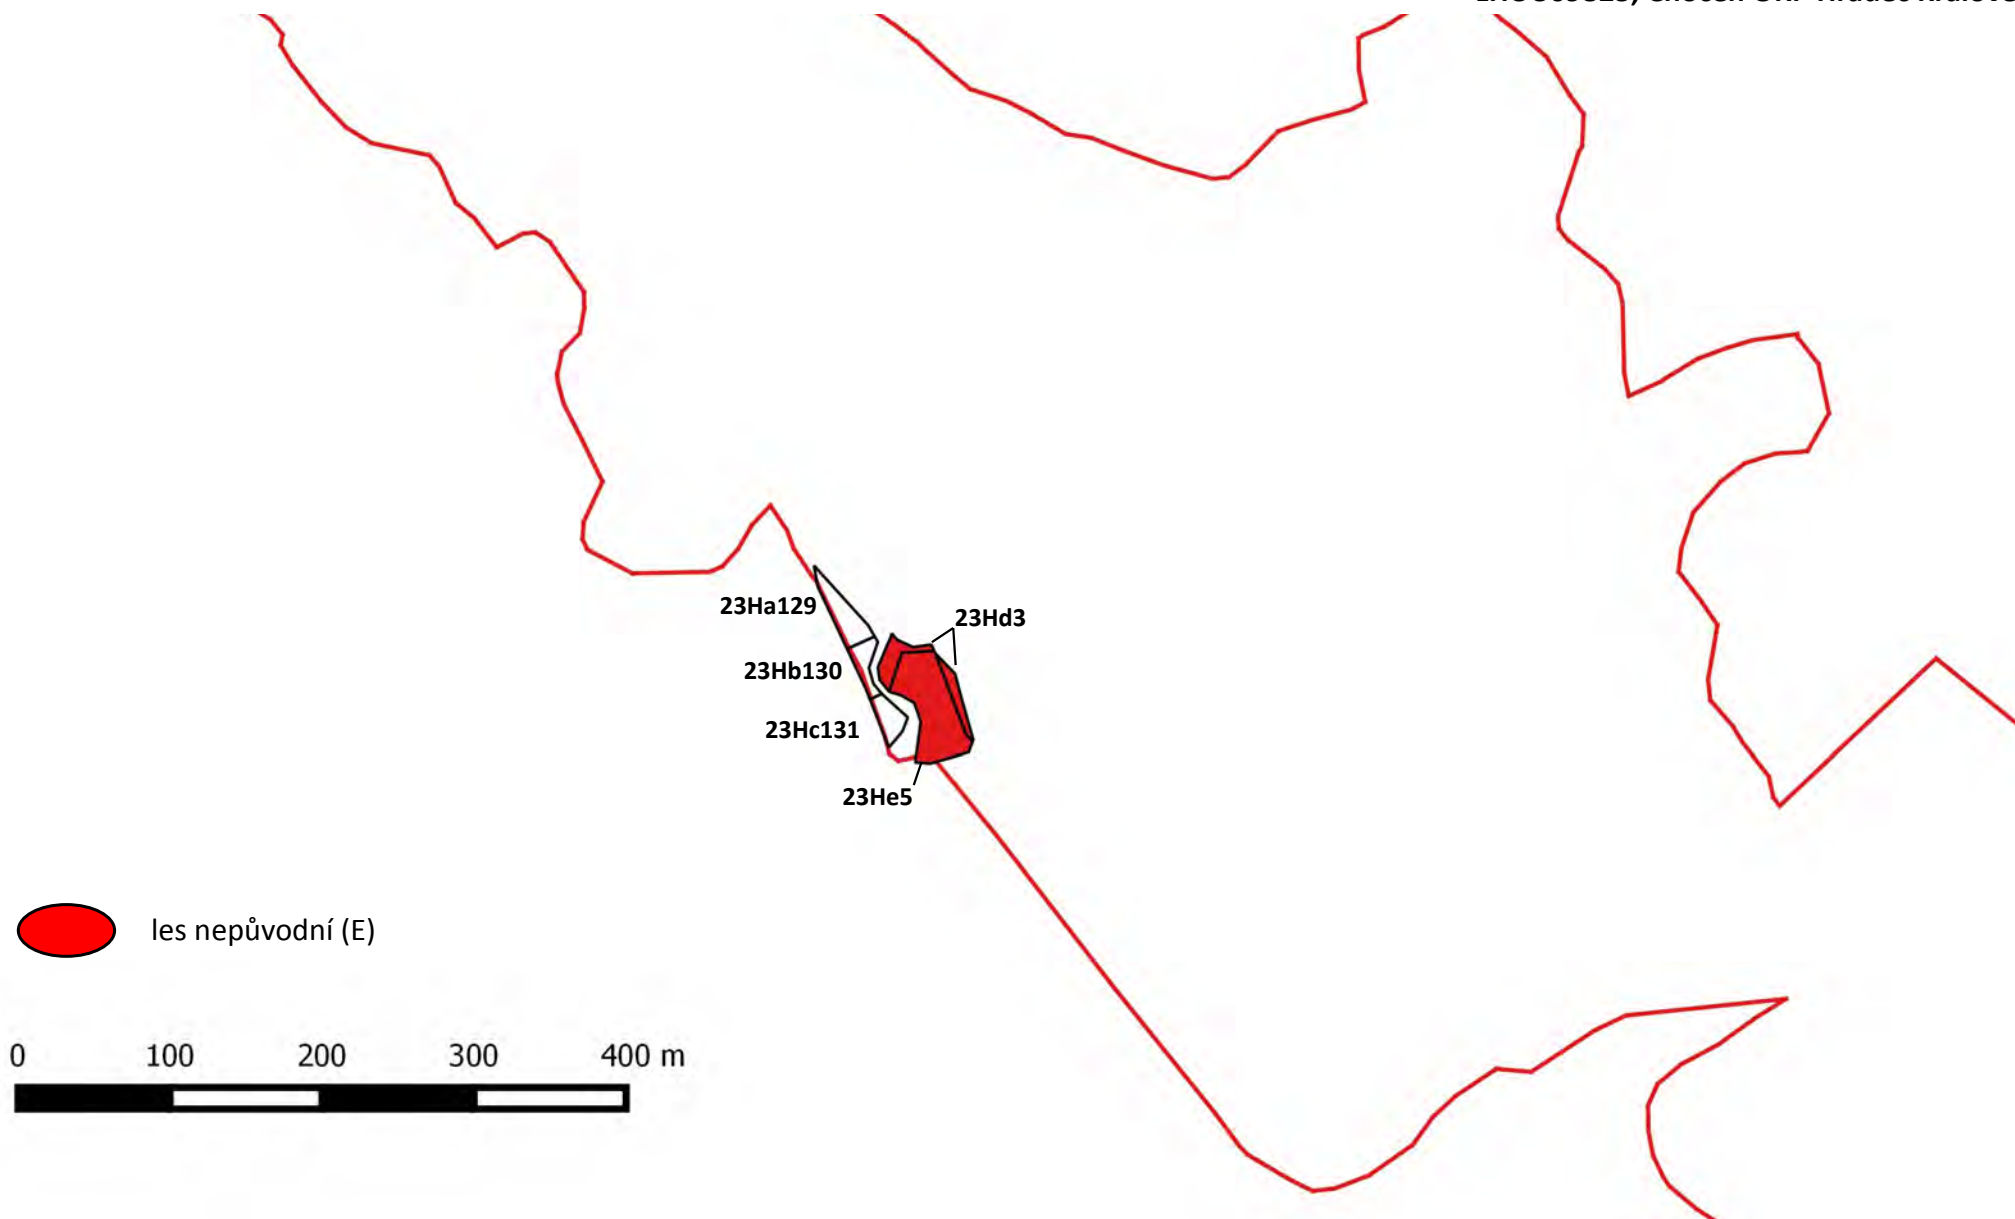

Příloha M7

Mapa stupňů přirozenosti lesních porostů

Mapový podklad: ZM 200 © ČÚZK

Příloha M7

Mapový výřez č. 1

Zobrazeny jsou jen porosty a jejich části na území PP.

LHC 509825, Choceň ORP Hradec Králové

0 100 200 300 400 m

 les nepůvodní (E)

Příloha M7

Mapový výřez č. 2

Zobrazeny jsou jen porosty a jejich části na území PP.

LHC 509825, Choceň ORP Hradec Králové

Příloha M7

Mapový výřez č. 3

Zobrazeny jsou jen porosty a jejich části na území PP.

Mapový výřez č. 5

Zobrazeny jsou jen porosty a jejich části na území PP.

LČR, LHC 1236, Opočno
LHO 509820, LHO Albrechtice
LHC 509604, LD Vysoké Chvojno
LHO 507825, LHO Hradec Králové – Opočno

Příloha M7

Mapový výřez č. 6

Zobrazeny jsou jen porosty a jejich části na území PP.

LČR, LHC 1354, Choceň
LHO 509820, LHO Albrechtice

0 100 200 300 400 m

Příloha M7

Mapový výřez č. 7

Zobrazeny jsou jen porosty a jejich části na území PP.