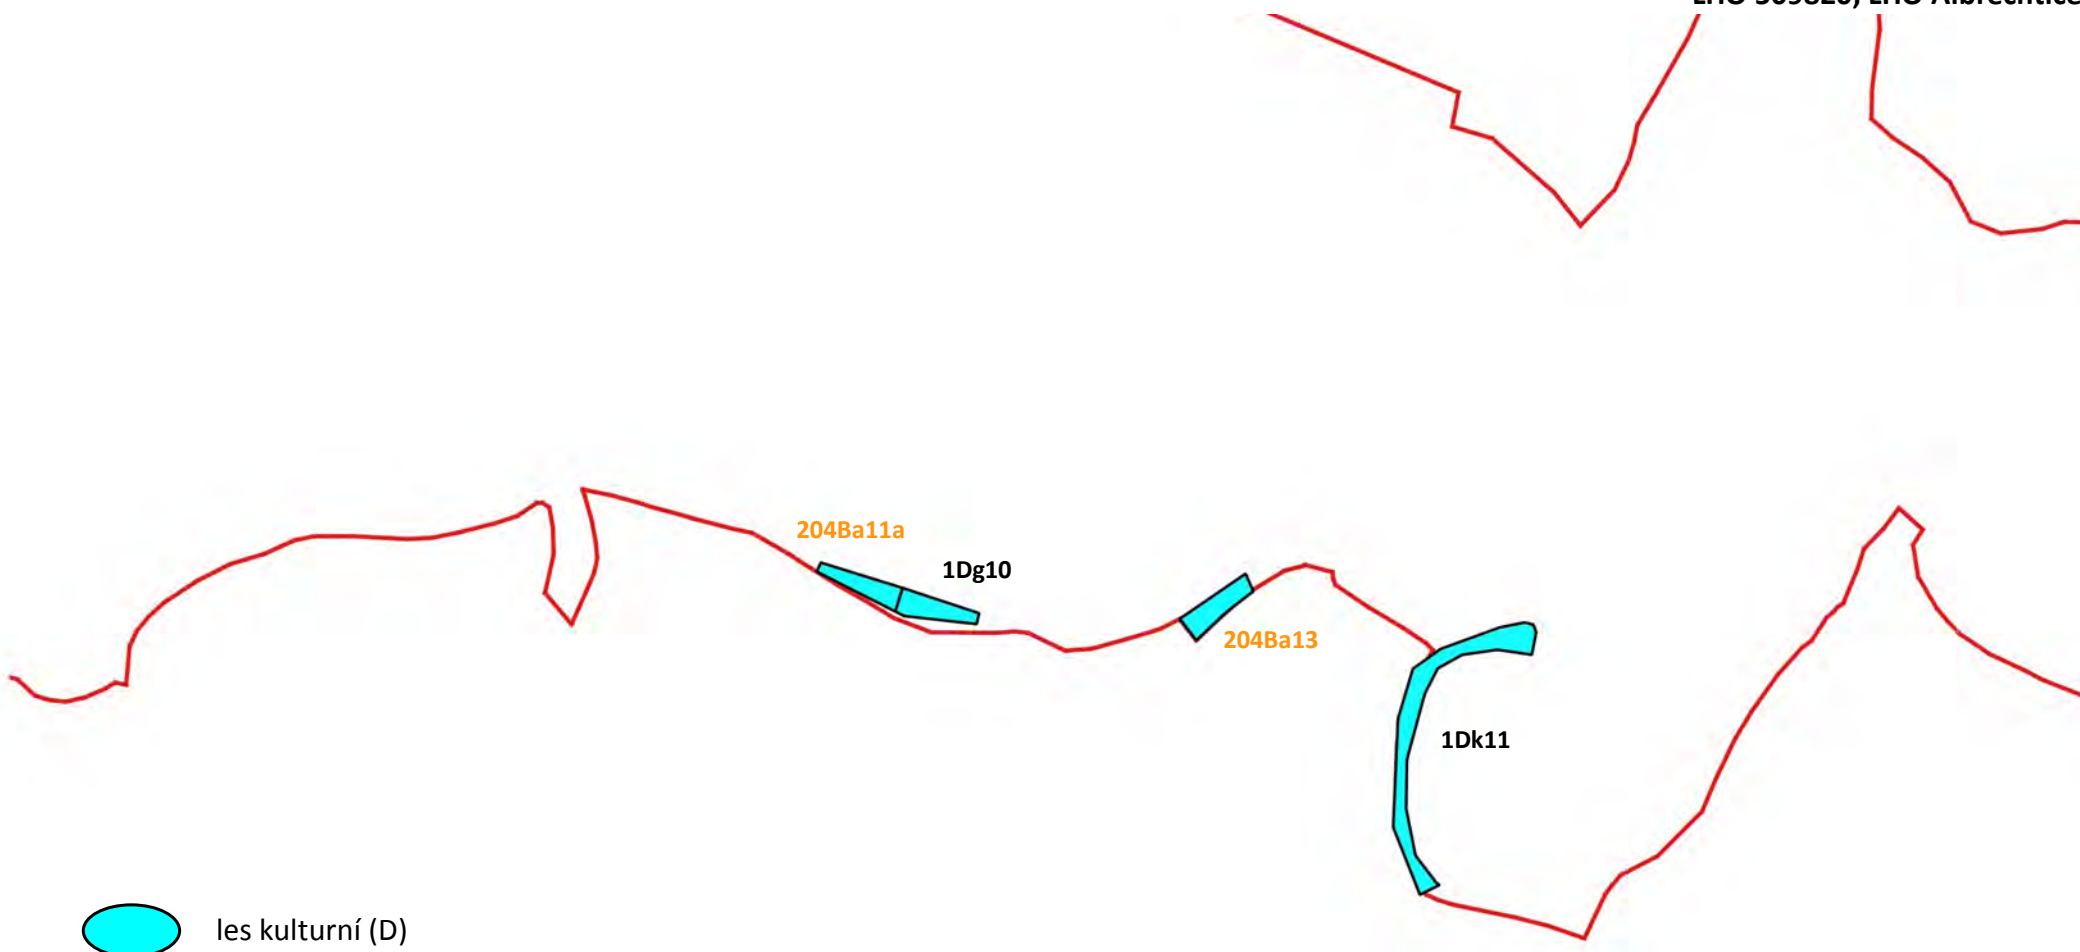

Příloha M7

Mapa stupňů přirozenosti lesních porostů

Mapový podklad: ZM 200 © ČÚZK

Příloha M7

Mapový výřez č. 1

Zobrazeny jsou jen porosty a jejich části na území PP.

LHC 509825, Choceň ORP Hradec Králové

0 100 200 300 400 m

 les nepůvodní (E)

Příloha M7

Mapový výřez č. 2

Zobrazeny jsou jen porosty a jejich části na území PP.

LHC 509825, Choceň ORP Hradec Králové

Příloha M7

Mapový výřez č. 3

Zobrazeny jsou jen porosty a jejich části na území PP.

Mapový výřez č. 5

Zobrazeny jsou jen porosty a jejich části na území PP.

LČR, LHC 1236, Opočno
LHO 509820, LHO Albrechtice
LHC 509604, LD Vysoké Chvojno
LHO 507825, LHO Hradec Králové – Opočno

Příloha M7

Mapový výřez č. 6

Zobrazeny jsou jen porosty a jejich části na území PP.

LČR, LHC 1354, Choceň
LHO 509820, LHO Albrechtice

0 100 200 300 400 m

Příloha M7

Mapový výřez č. 7

Zobrazeny jsou jen porosty a jejich části na území PP.