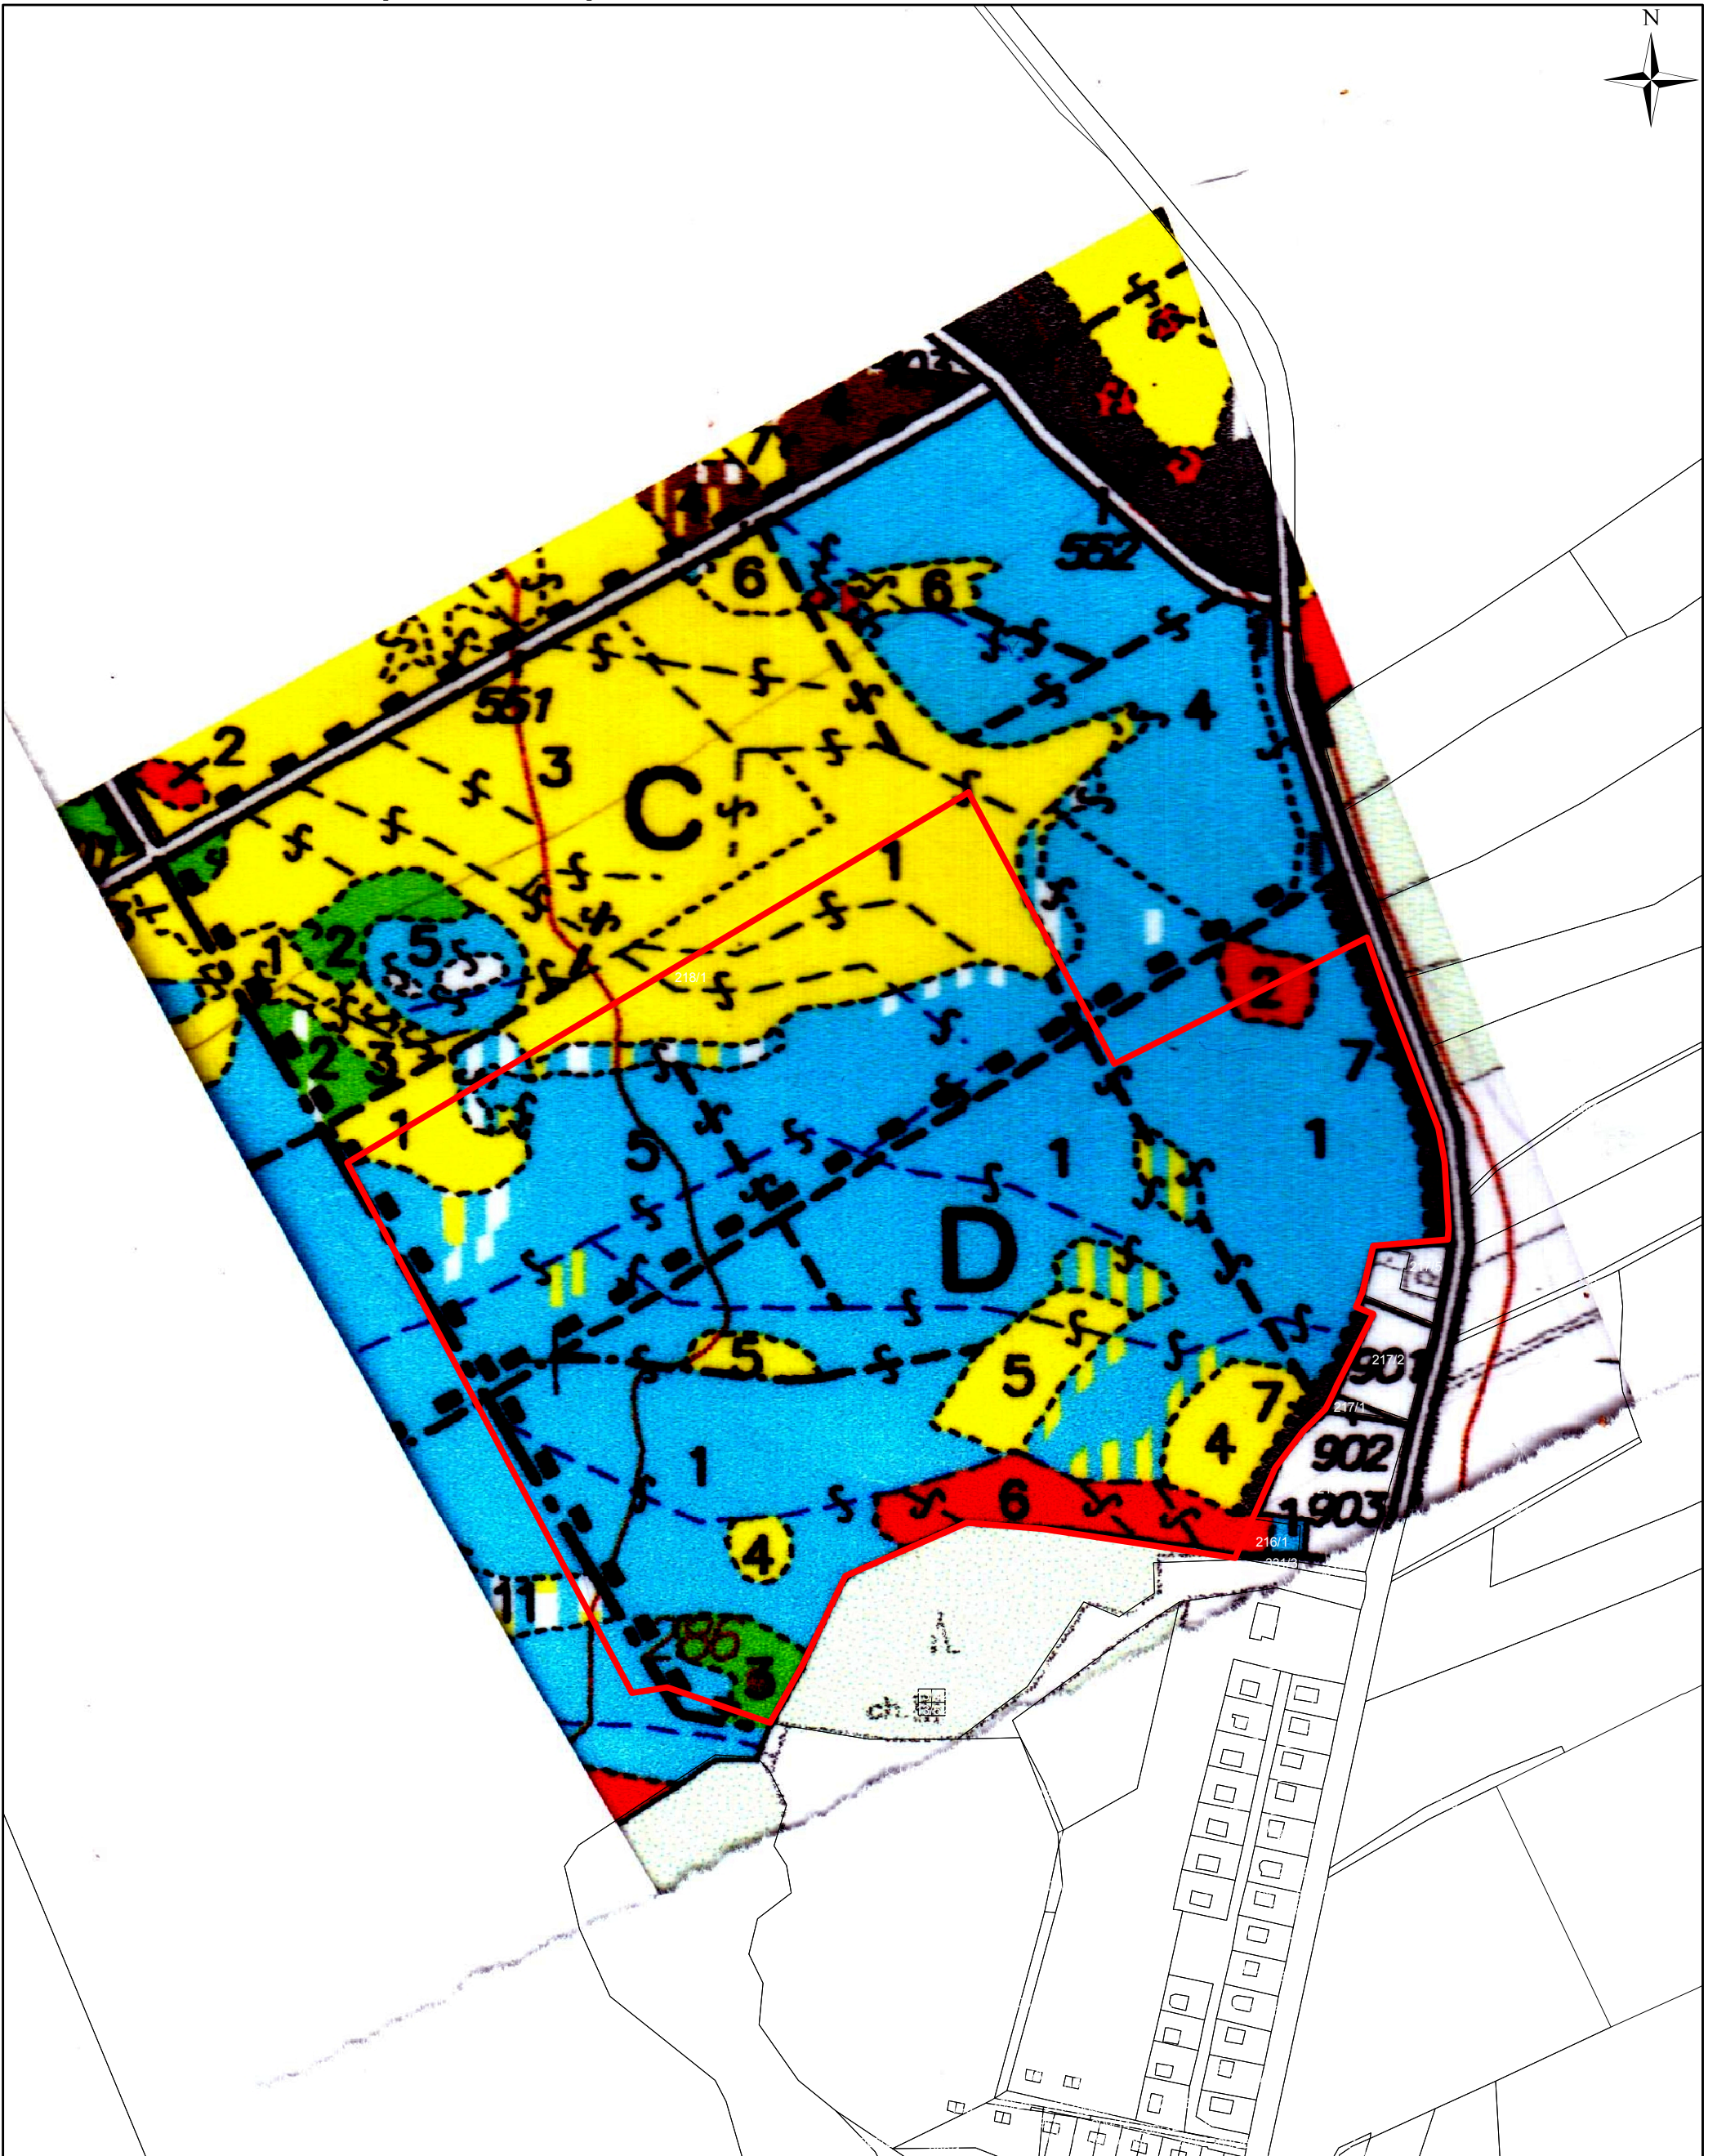

Příloha M6 - Lesnická porostní mapa

0 0,1 0,2 0,3 0,4 km

1:3 000

**Legenda**

 Přírodní památka Zadní Machová