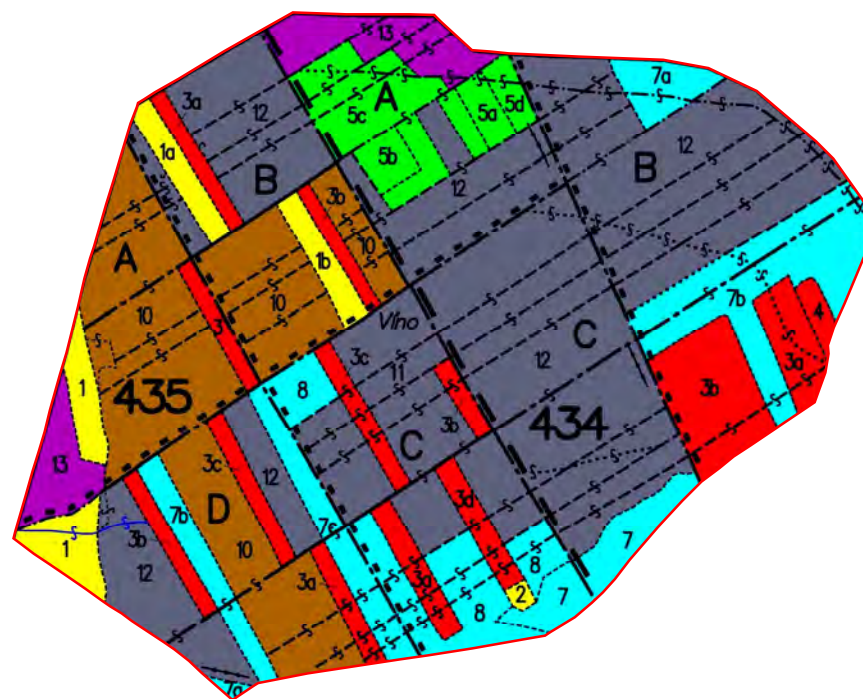

Příloha M5 - Porostní mapa PP Víno

Věková třída	Barva	Stáří porostu [roky]
holina	<i>Bílá</i>	–
I.	<i>Žlutá</i>	1 až 20
II.	<i>Červená</i>	21 až 40
III.	<i>Světle zelená</i>	41 až 60
IV.	<i>Světle modrá</i>	61 až 80
V.	<i>Hnědá</i>	81 až 100
VI.	<i>Tmavě šedá</i>	101 až 120
VII.	<i>Fialová</i>	121 až 140
VIII.	<i>Tmavě zelená</i>	141 a více

1:10 000

 Přírodní památka Víno