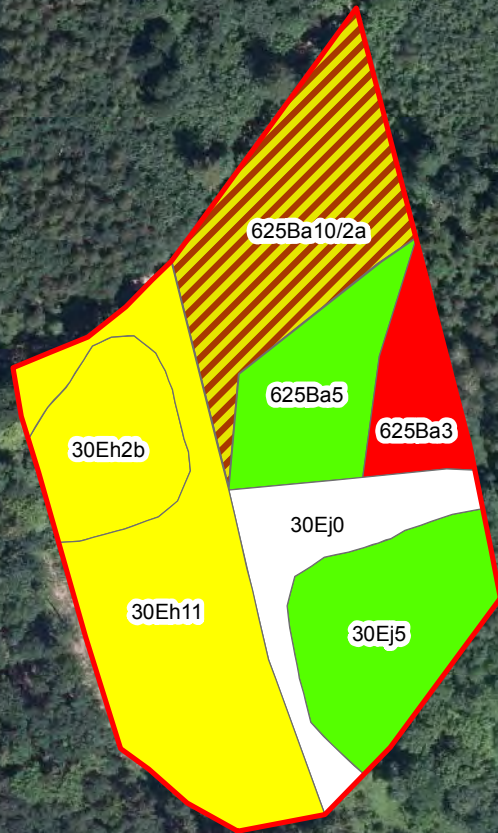

Příloha M5 - Porostní mapa ZCHÚ Hustířanský les

1:2 000