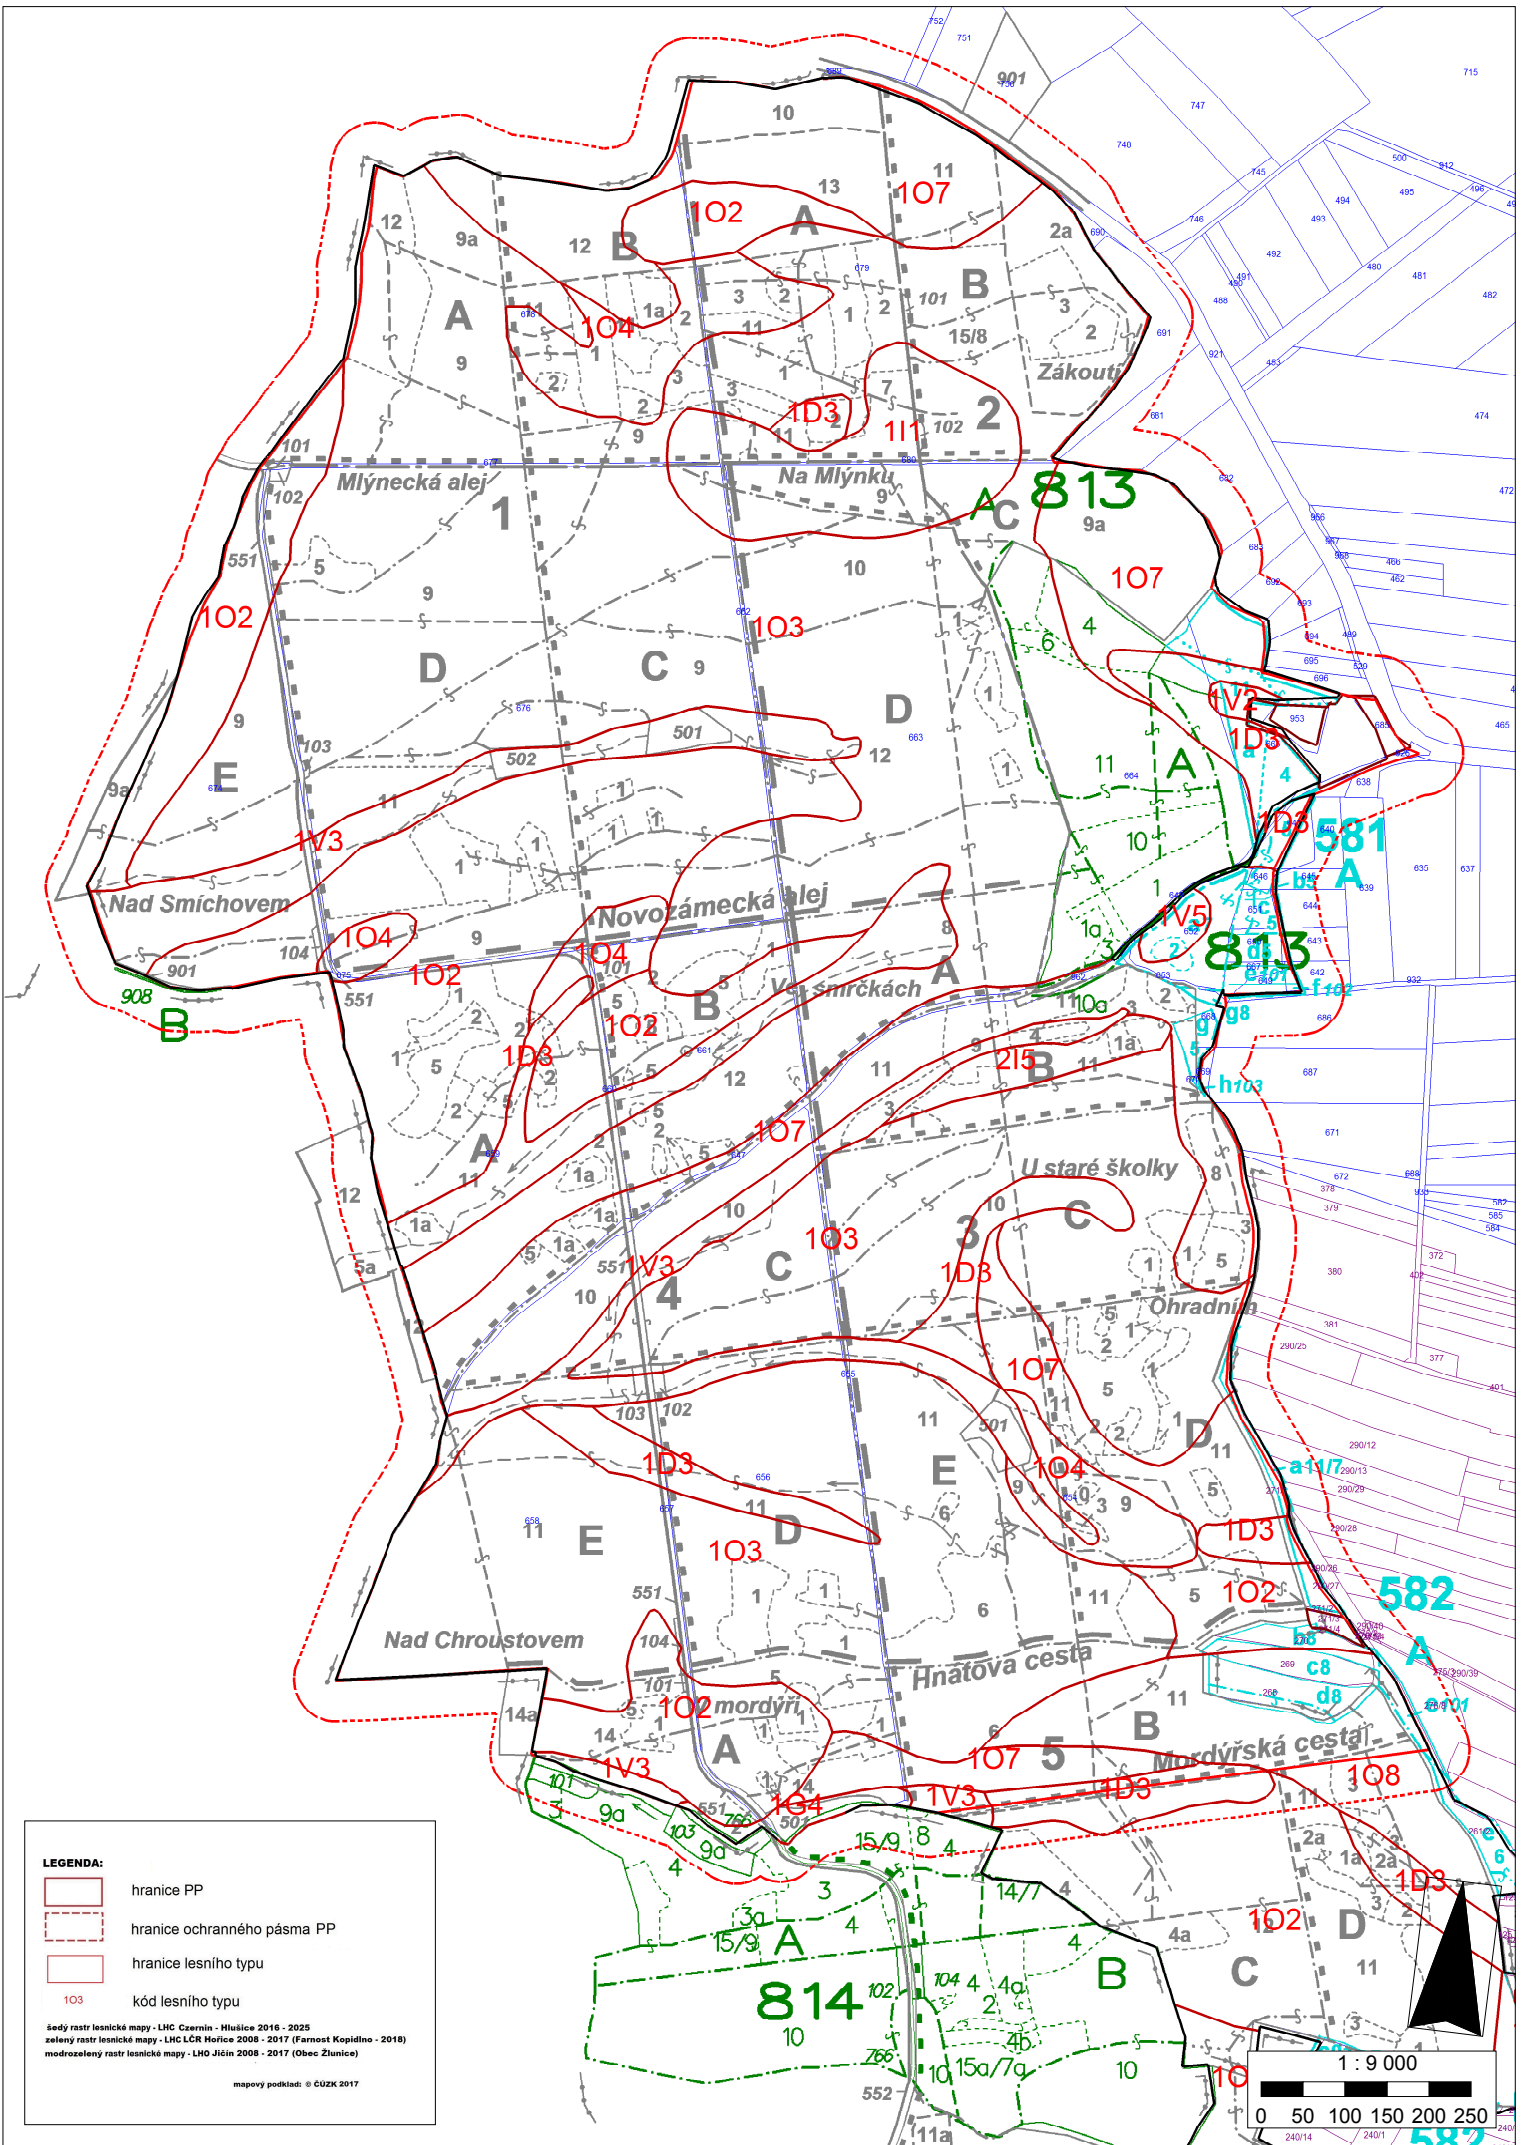

PŘÍLOHA M4: Mapa lesnicko-typologická - PP Žlunické polesí (2018)

LEGENDA:

- hranice PP
- hranice ochranného pásma PP
- hranice lesního typu
- 103 kód lesního typu

mapový podklad: © ČUZK 2017