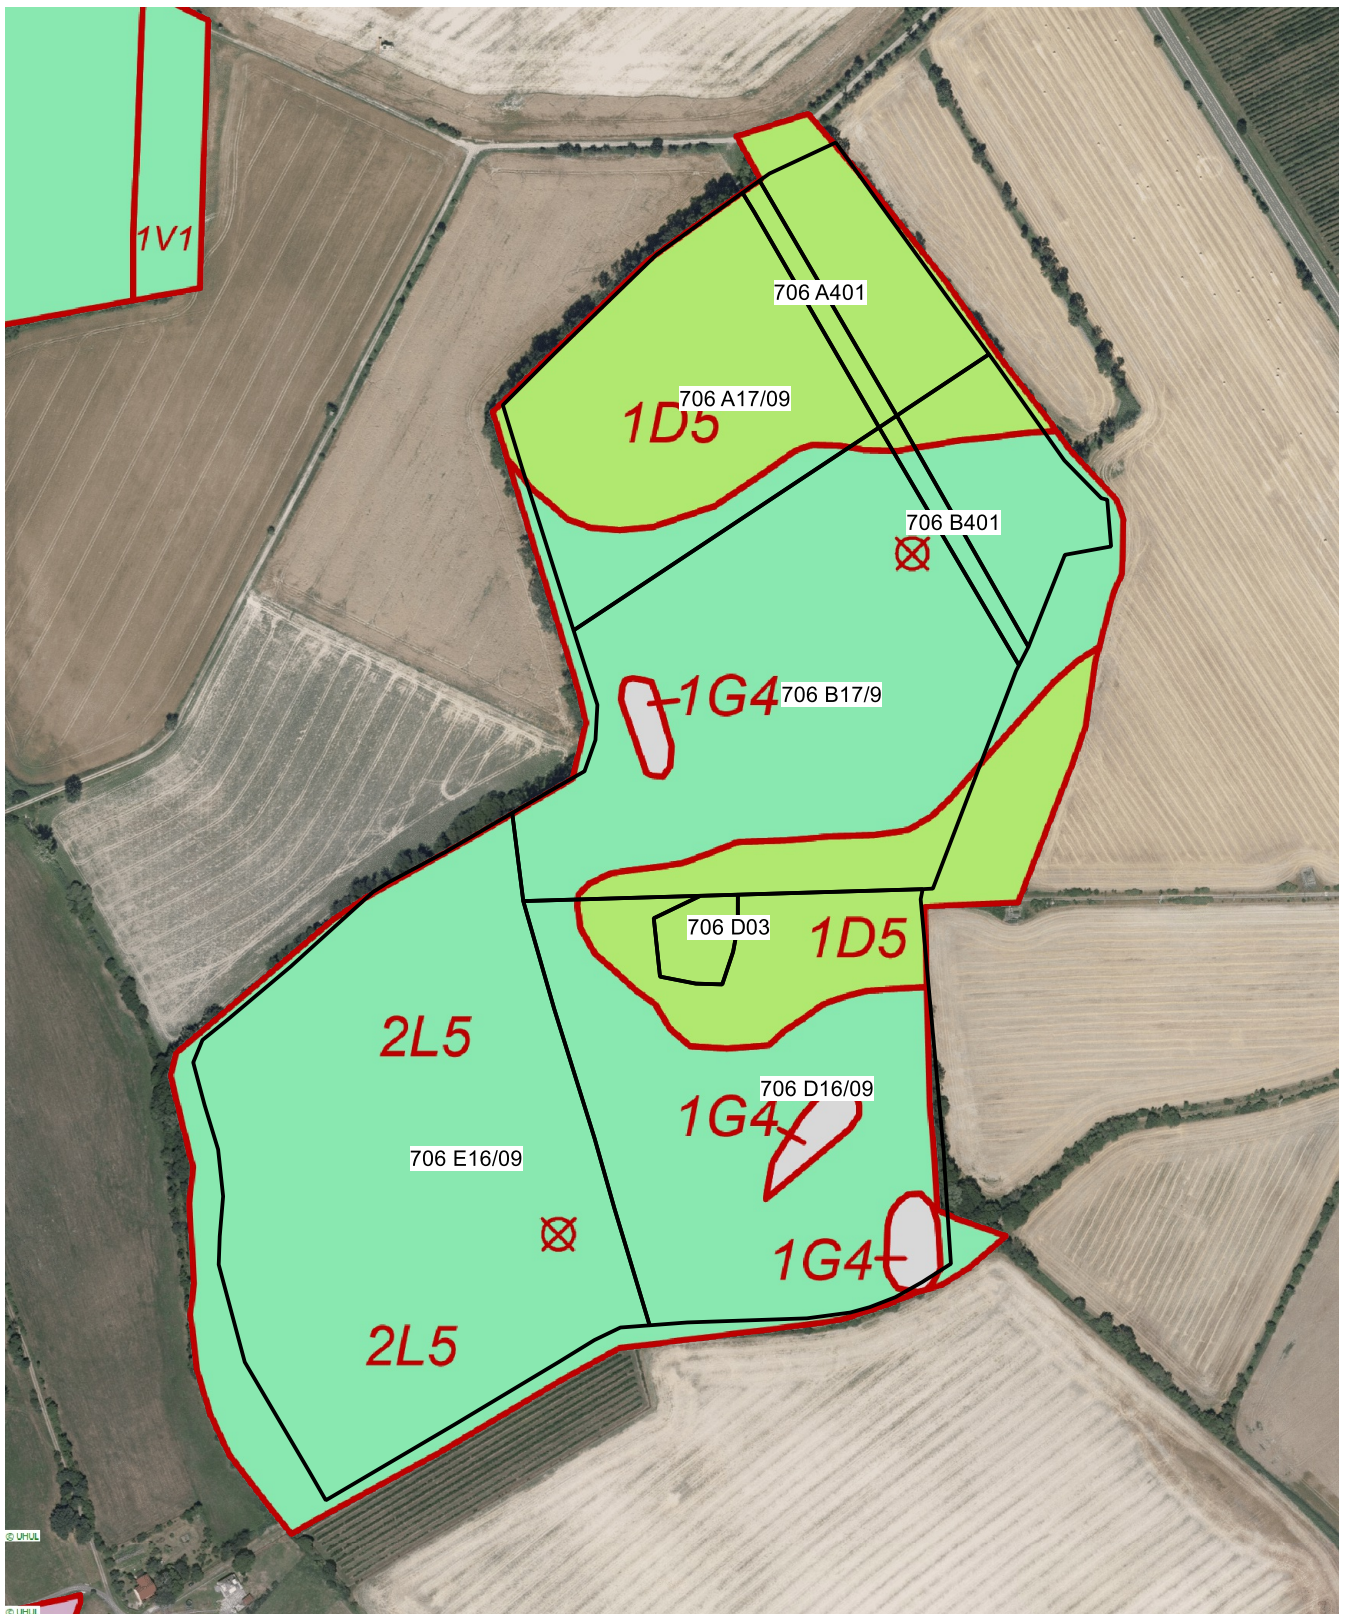

Příloha M4 - Lesnická mapa typologická

Podkladová data © ČÚZK, ortofoto 2019

0 100 200 300 400 m