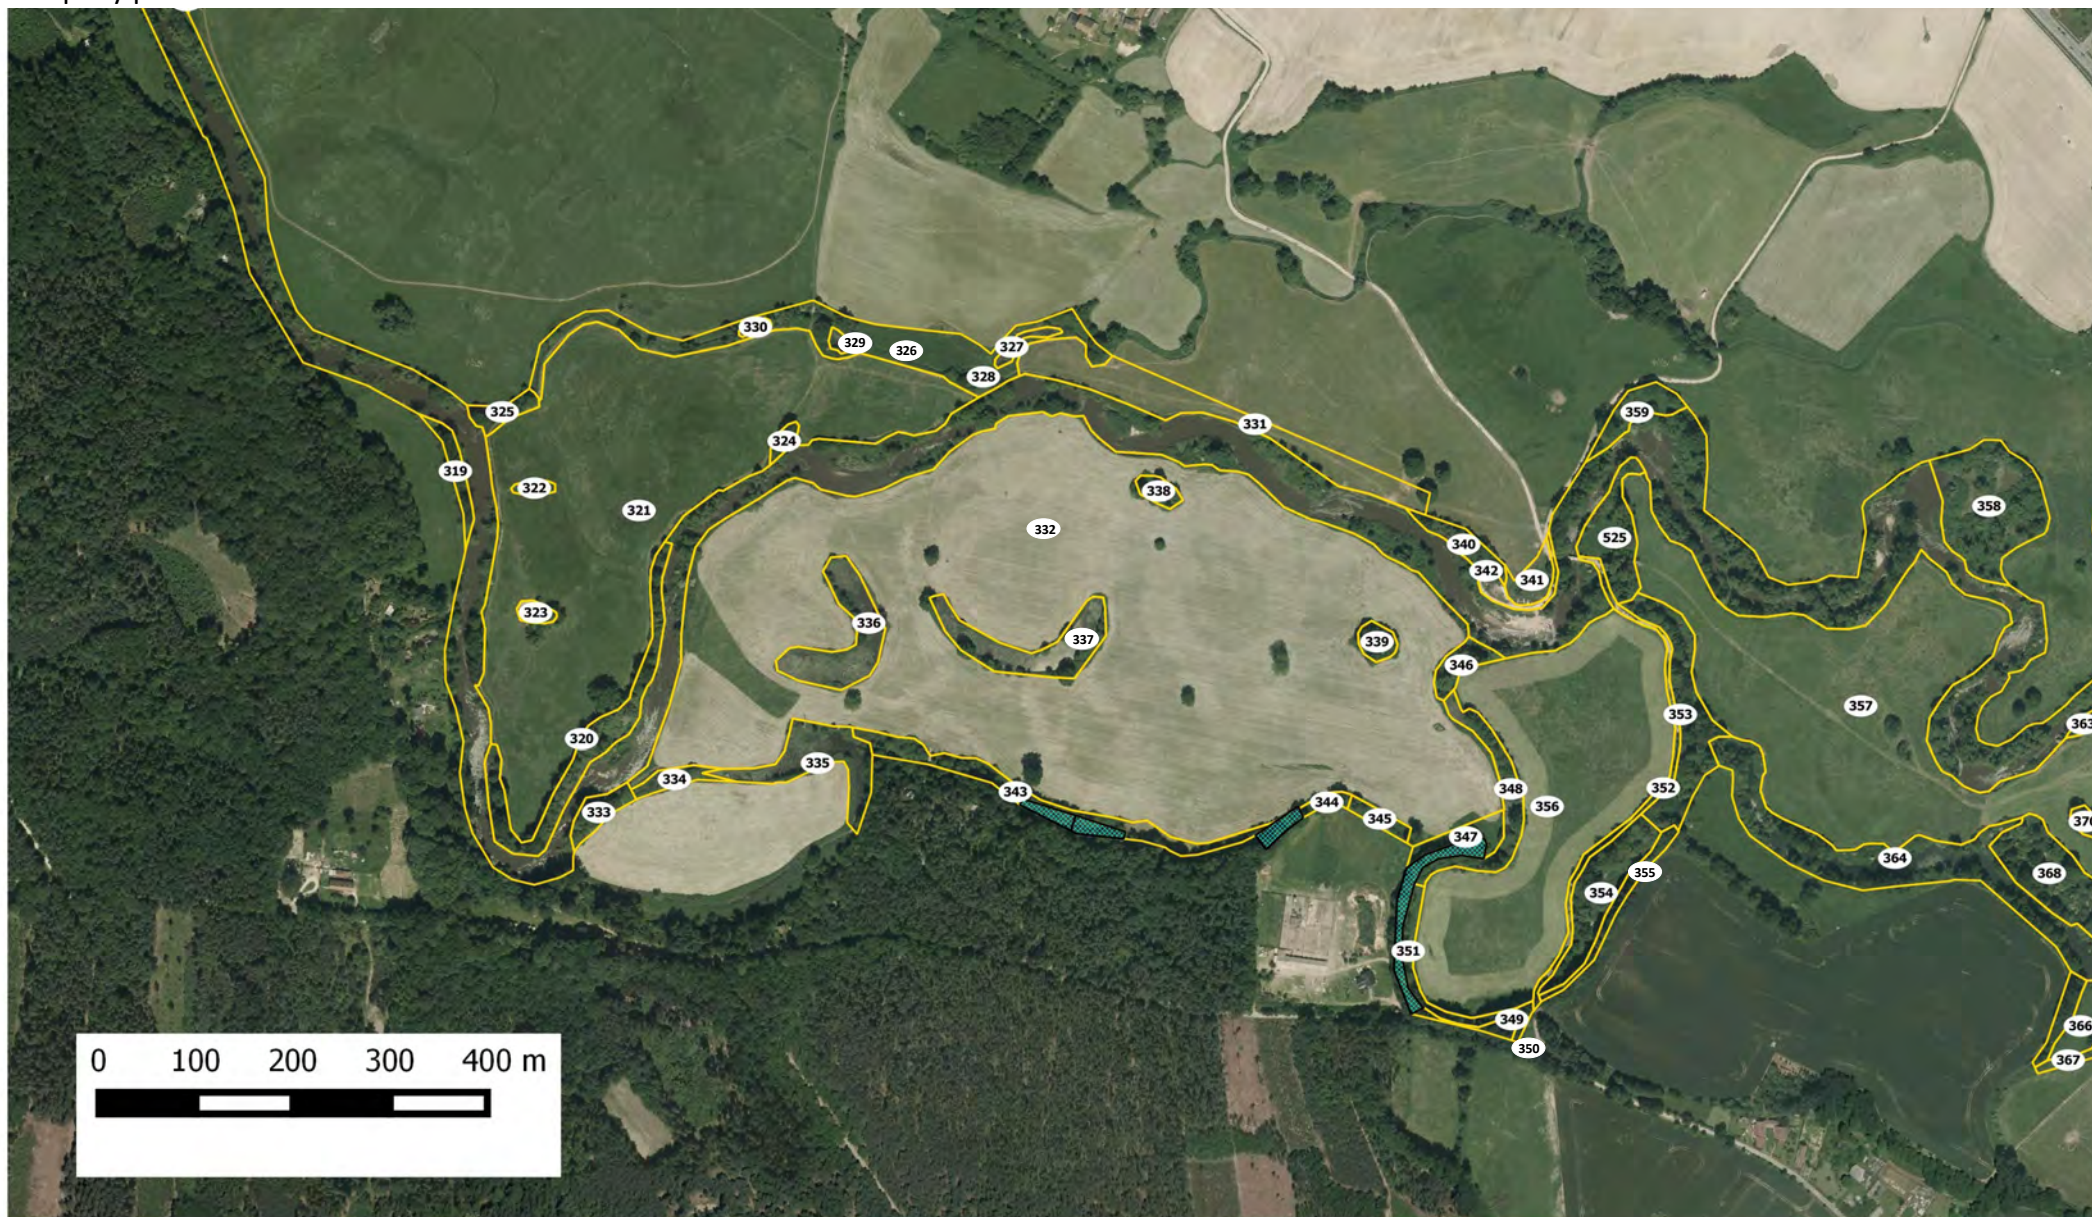

Příloha M2

Mapový výřez č. 9

Lesní pozemky zařazené do LHC erbo LHO jsou vyznačeny modrou šrafovou.

Mapový podklad: ortofoto © ČÚZK