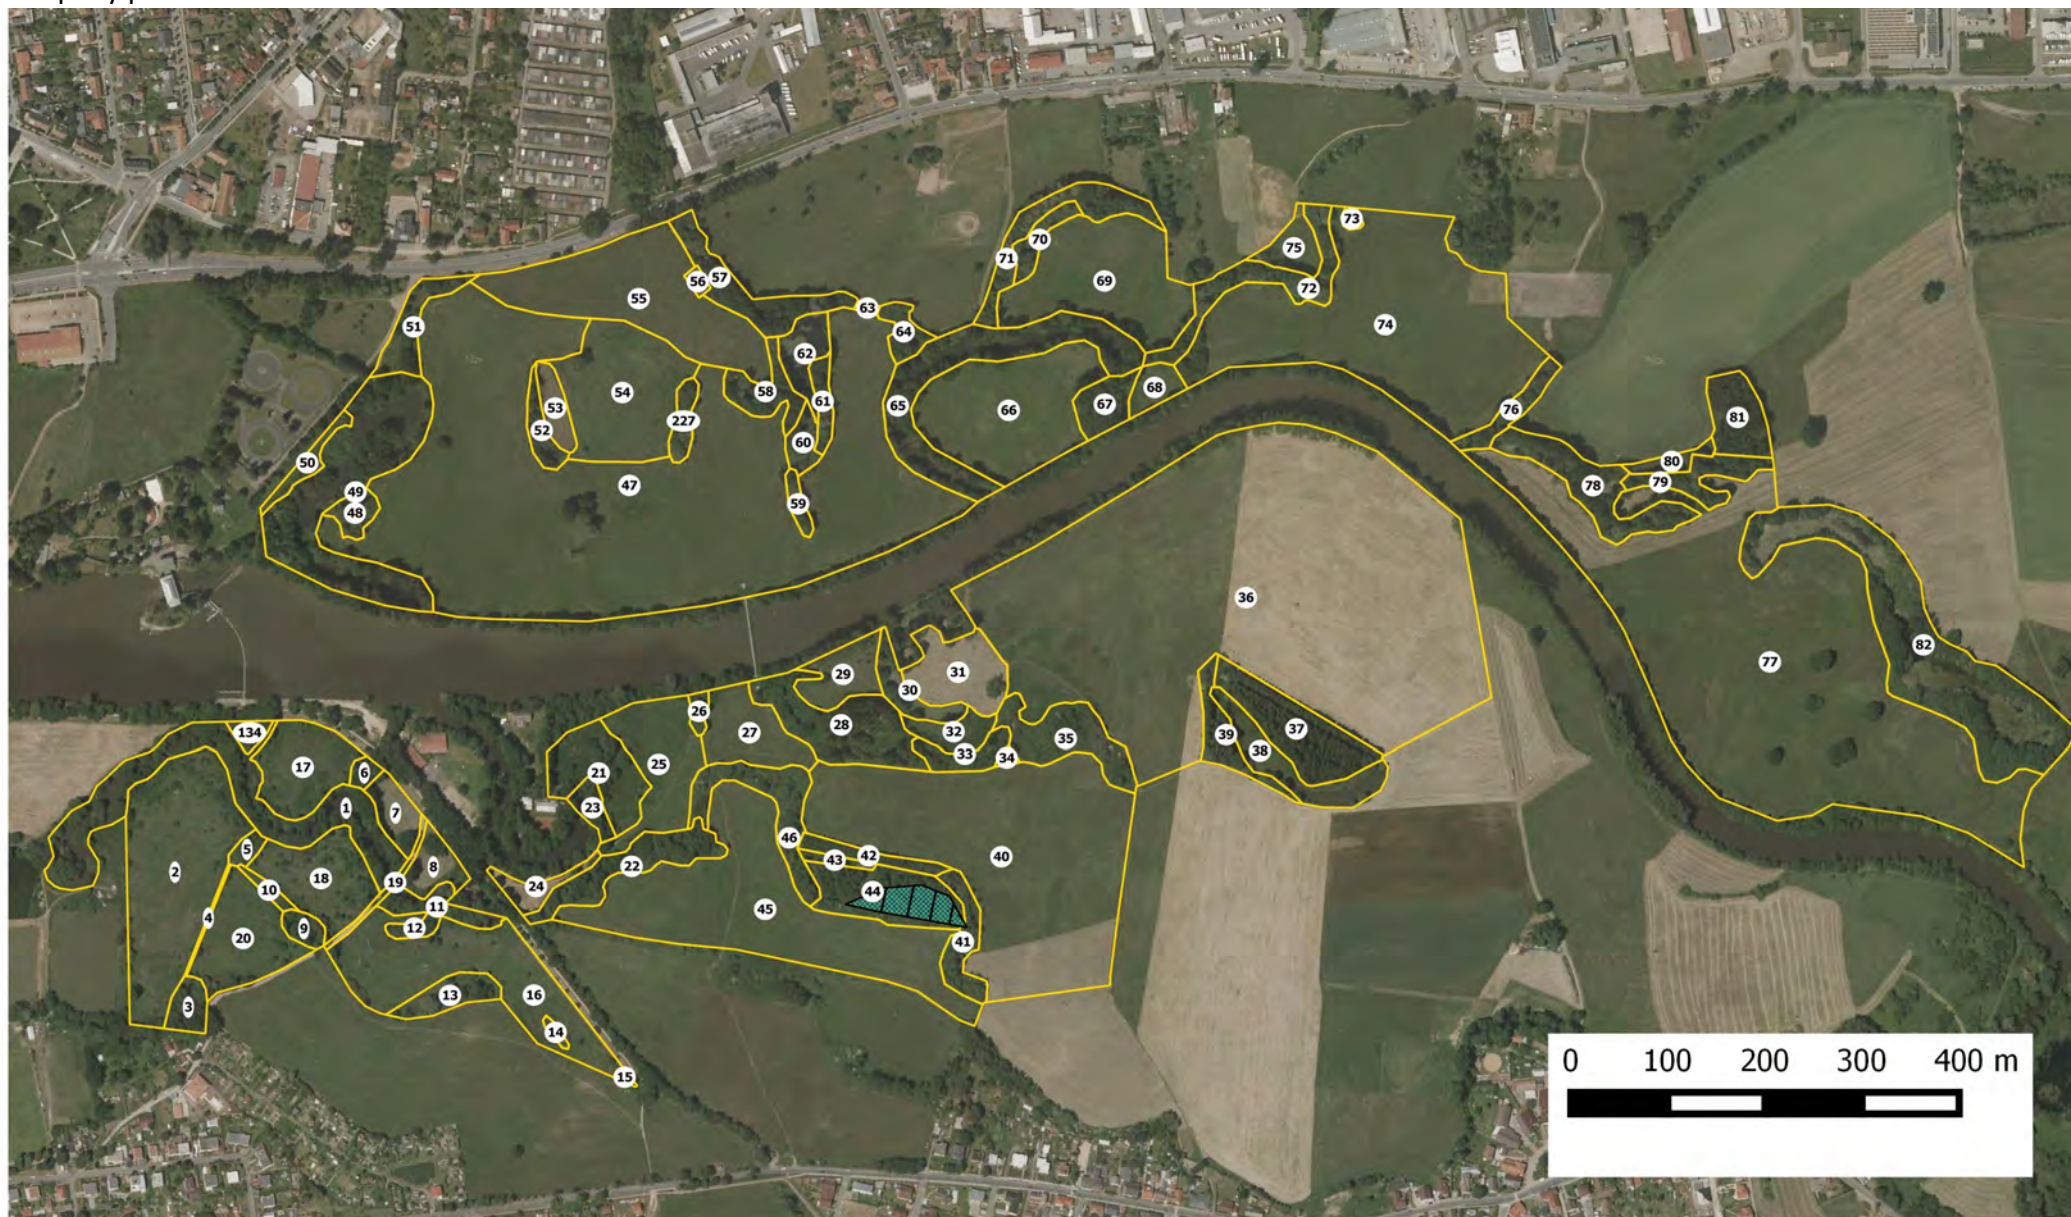

### Mapa dílčích ploch a objektů

Mapový podklad: ZM 200 © ČÚZK

## Příloha M2

### Mapový výřez č. 1

Lesní pozemky zařazené do LHC nrbo LHO jsou vyznačeny modrou šrafurou.

Mapový podklad: ortofoto © ČÚZK