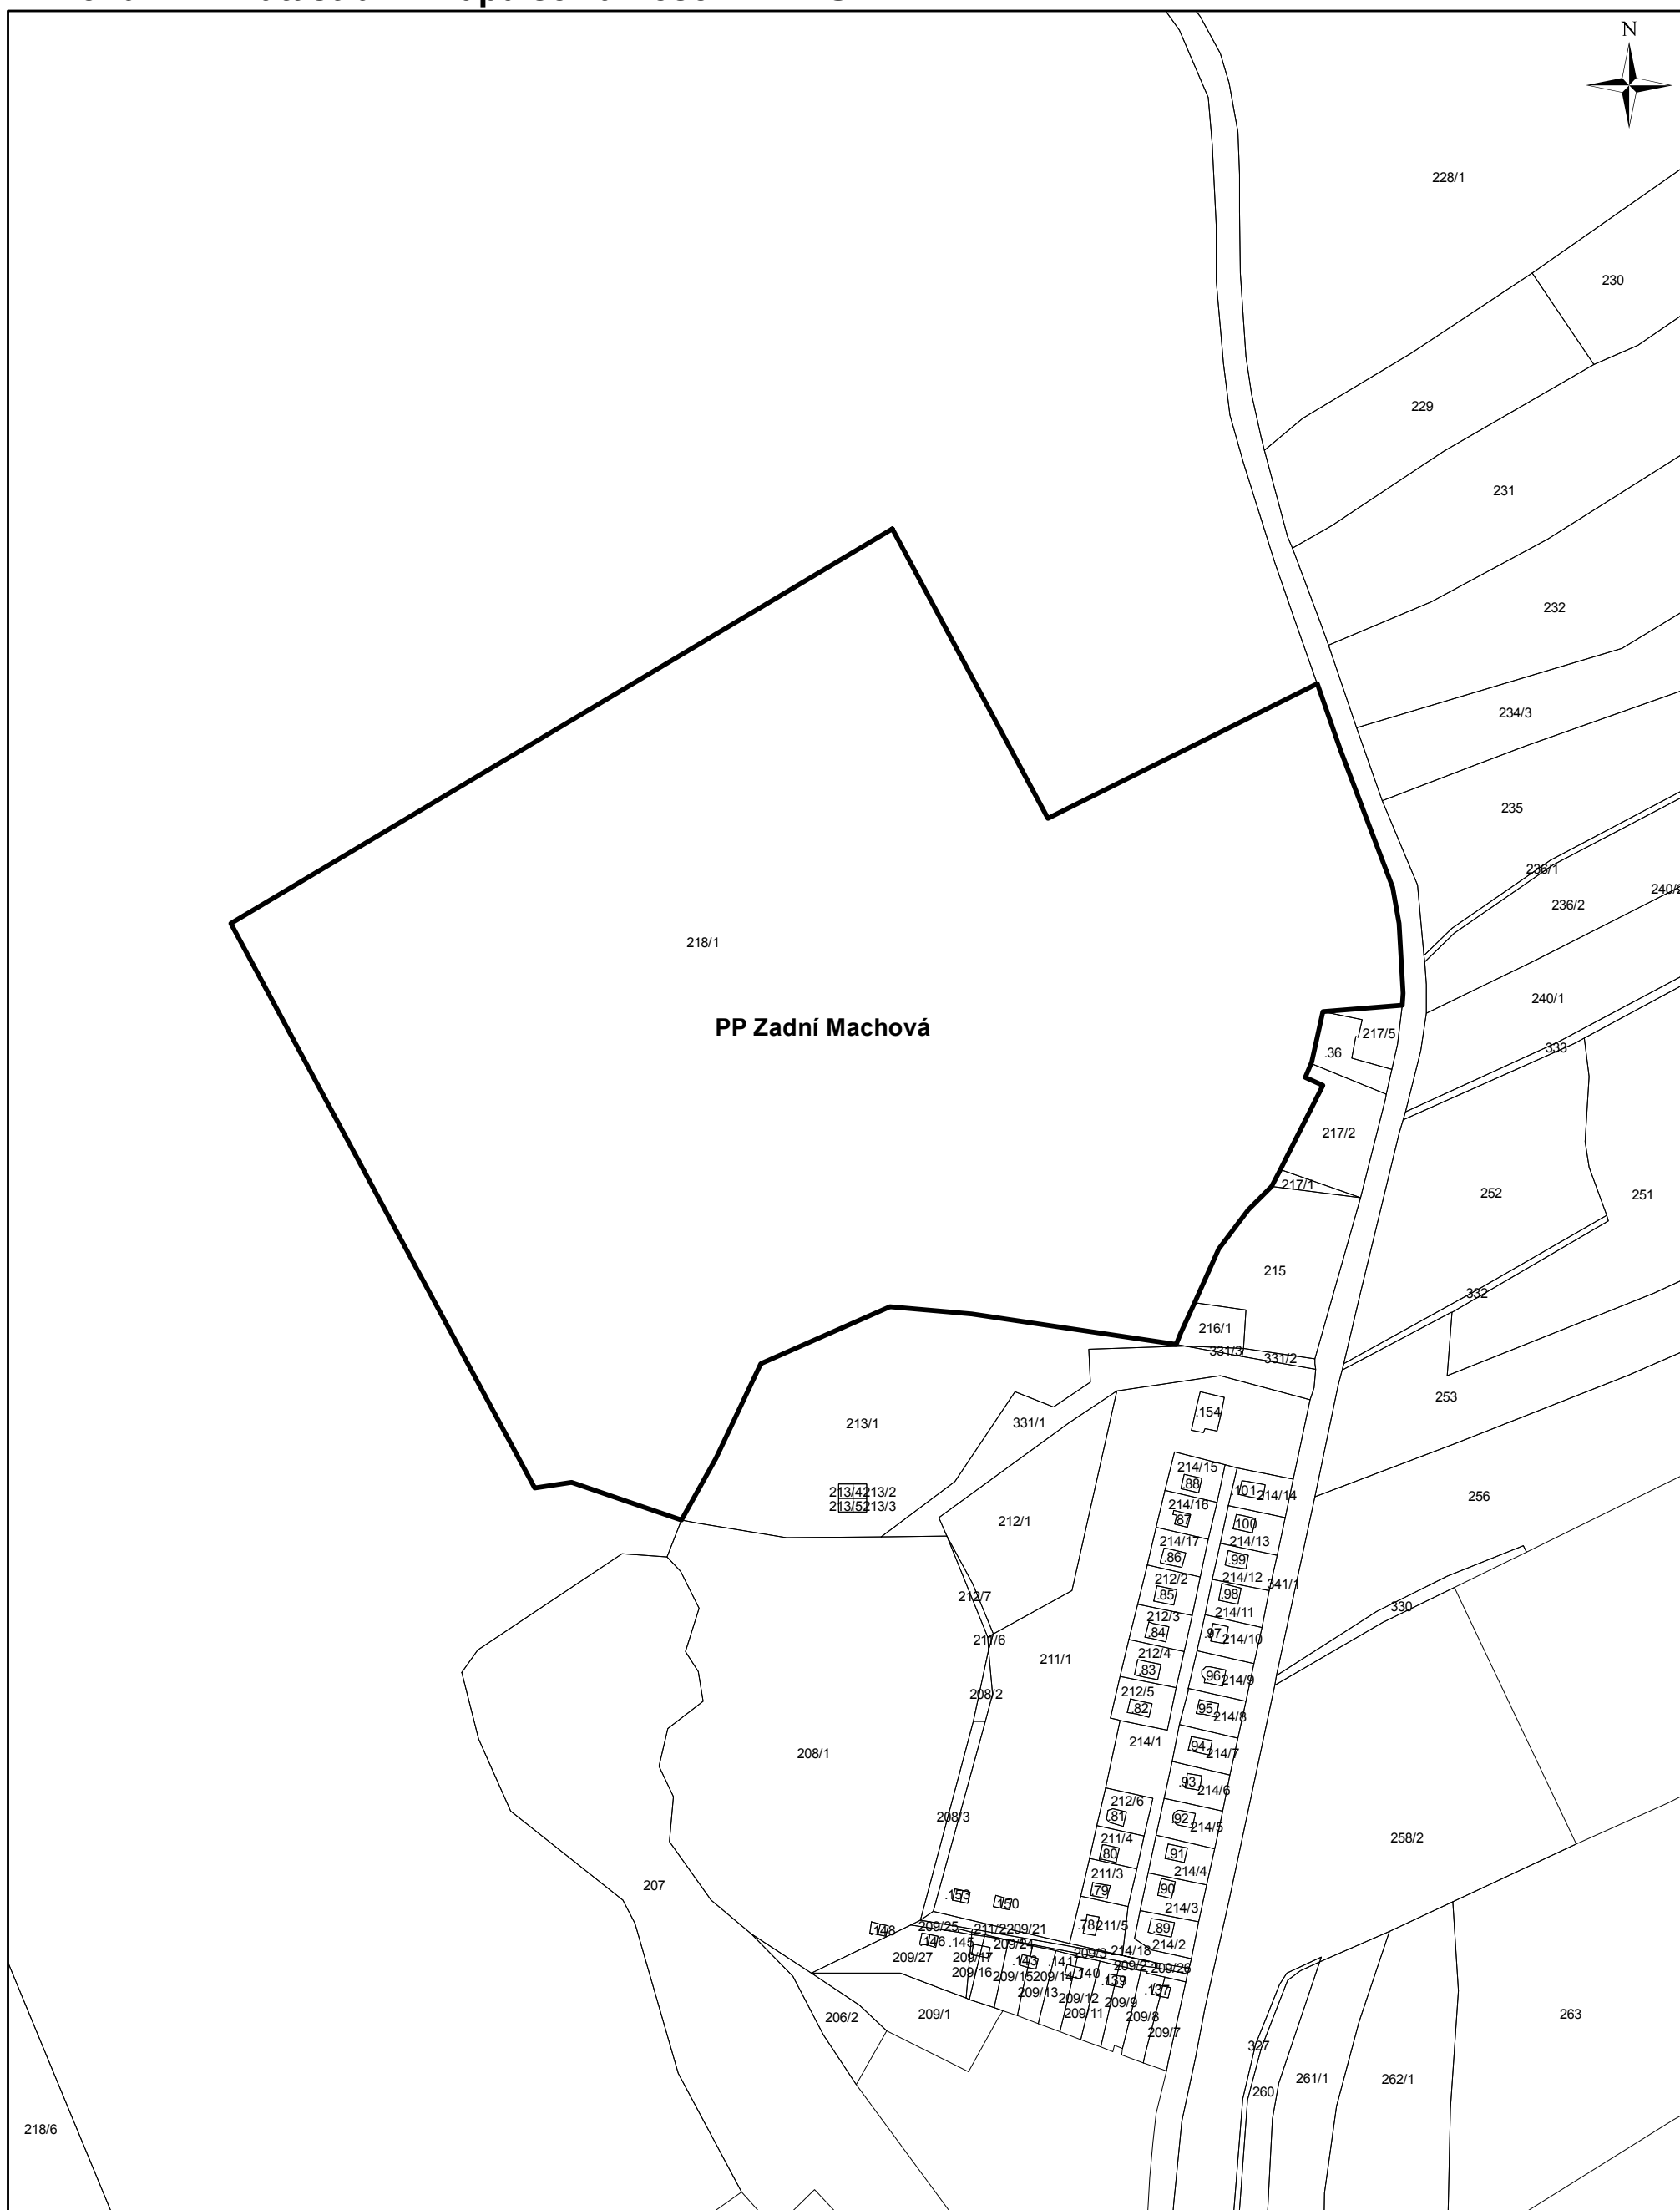

Příloha M2 - Katastrální mapa se zákresem ZCHÚ

1:2 880

Legenda

 Přírodní památka Zadní Machová