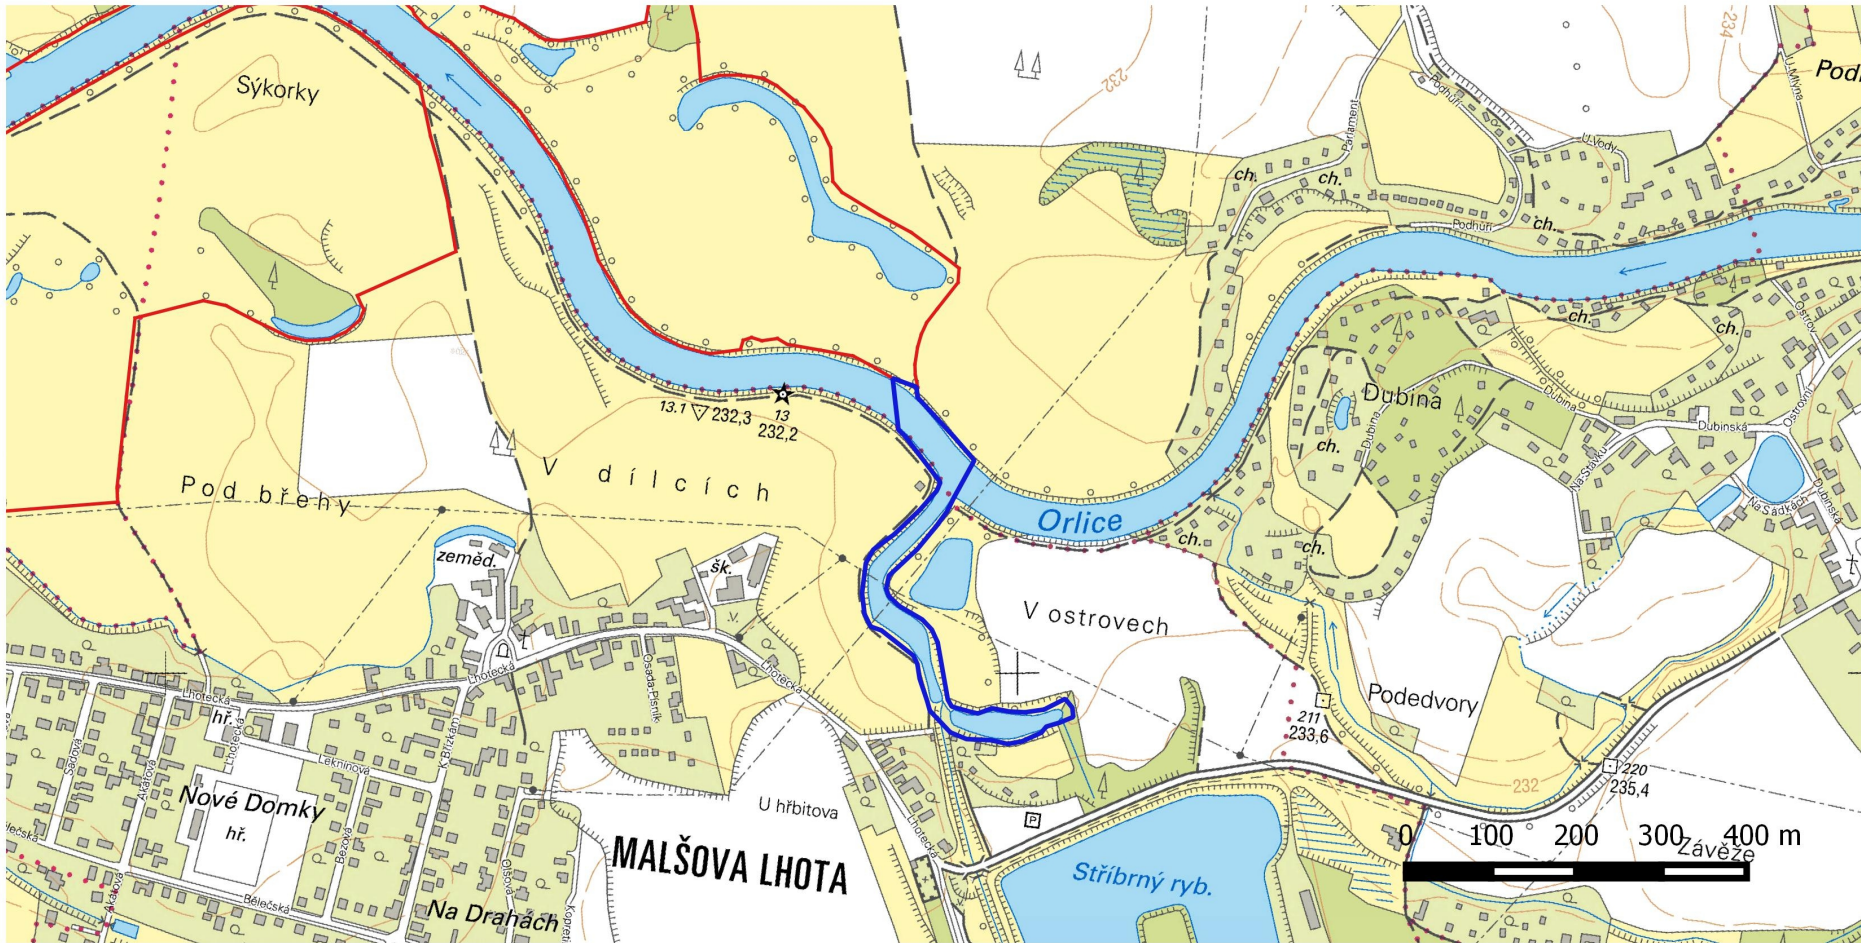

## Příloha M1

### Orientační mapa přírodní památky s vyznačením doplňku – ramene u Stříbrného rybníka

Mapový podklad: ZM 10 © ČÚZK

-  přírodní památka Orlice
-  hranice doplňku přírodní památky – ramene u Stříbrného rybníka