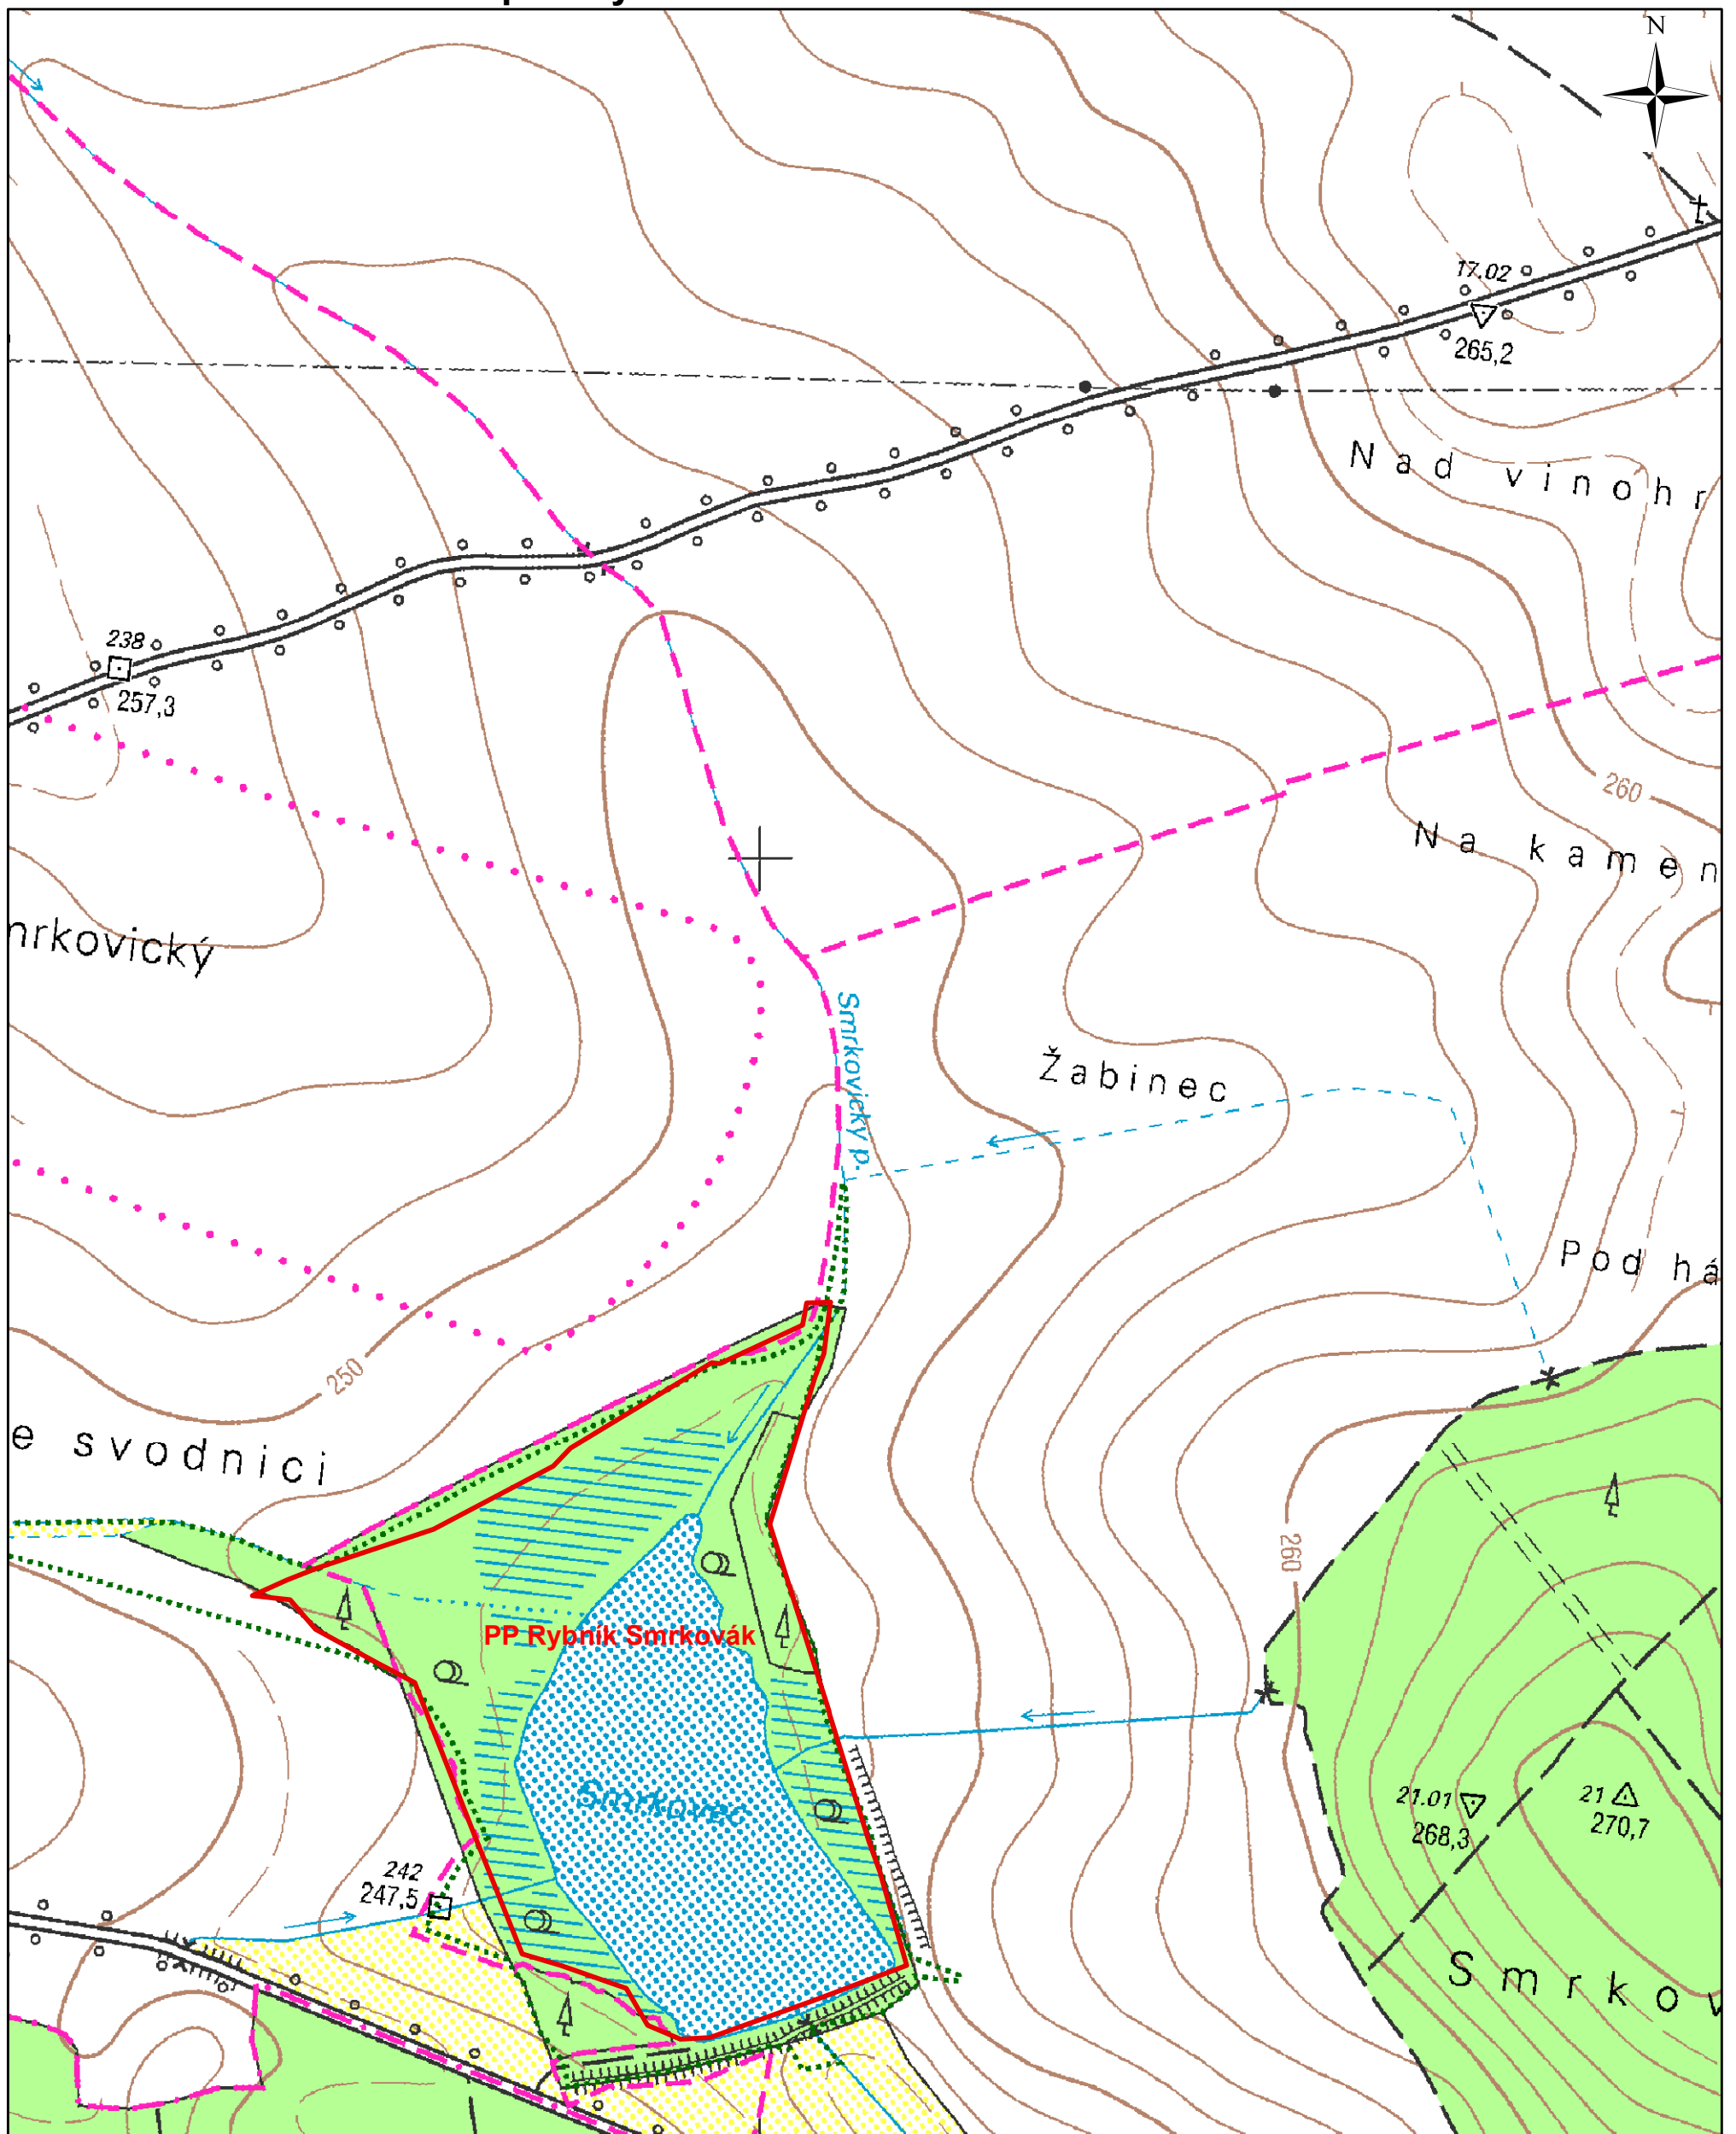

# Příloha M1 - Orientační mapa s vyznačením území

0 0,2 0,4 0,6 0,8 km

1:5 000

## Legenda

 Přírodní památka Rybník Smrkovák