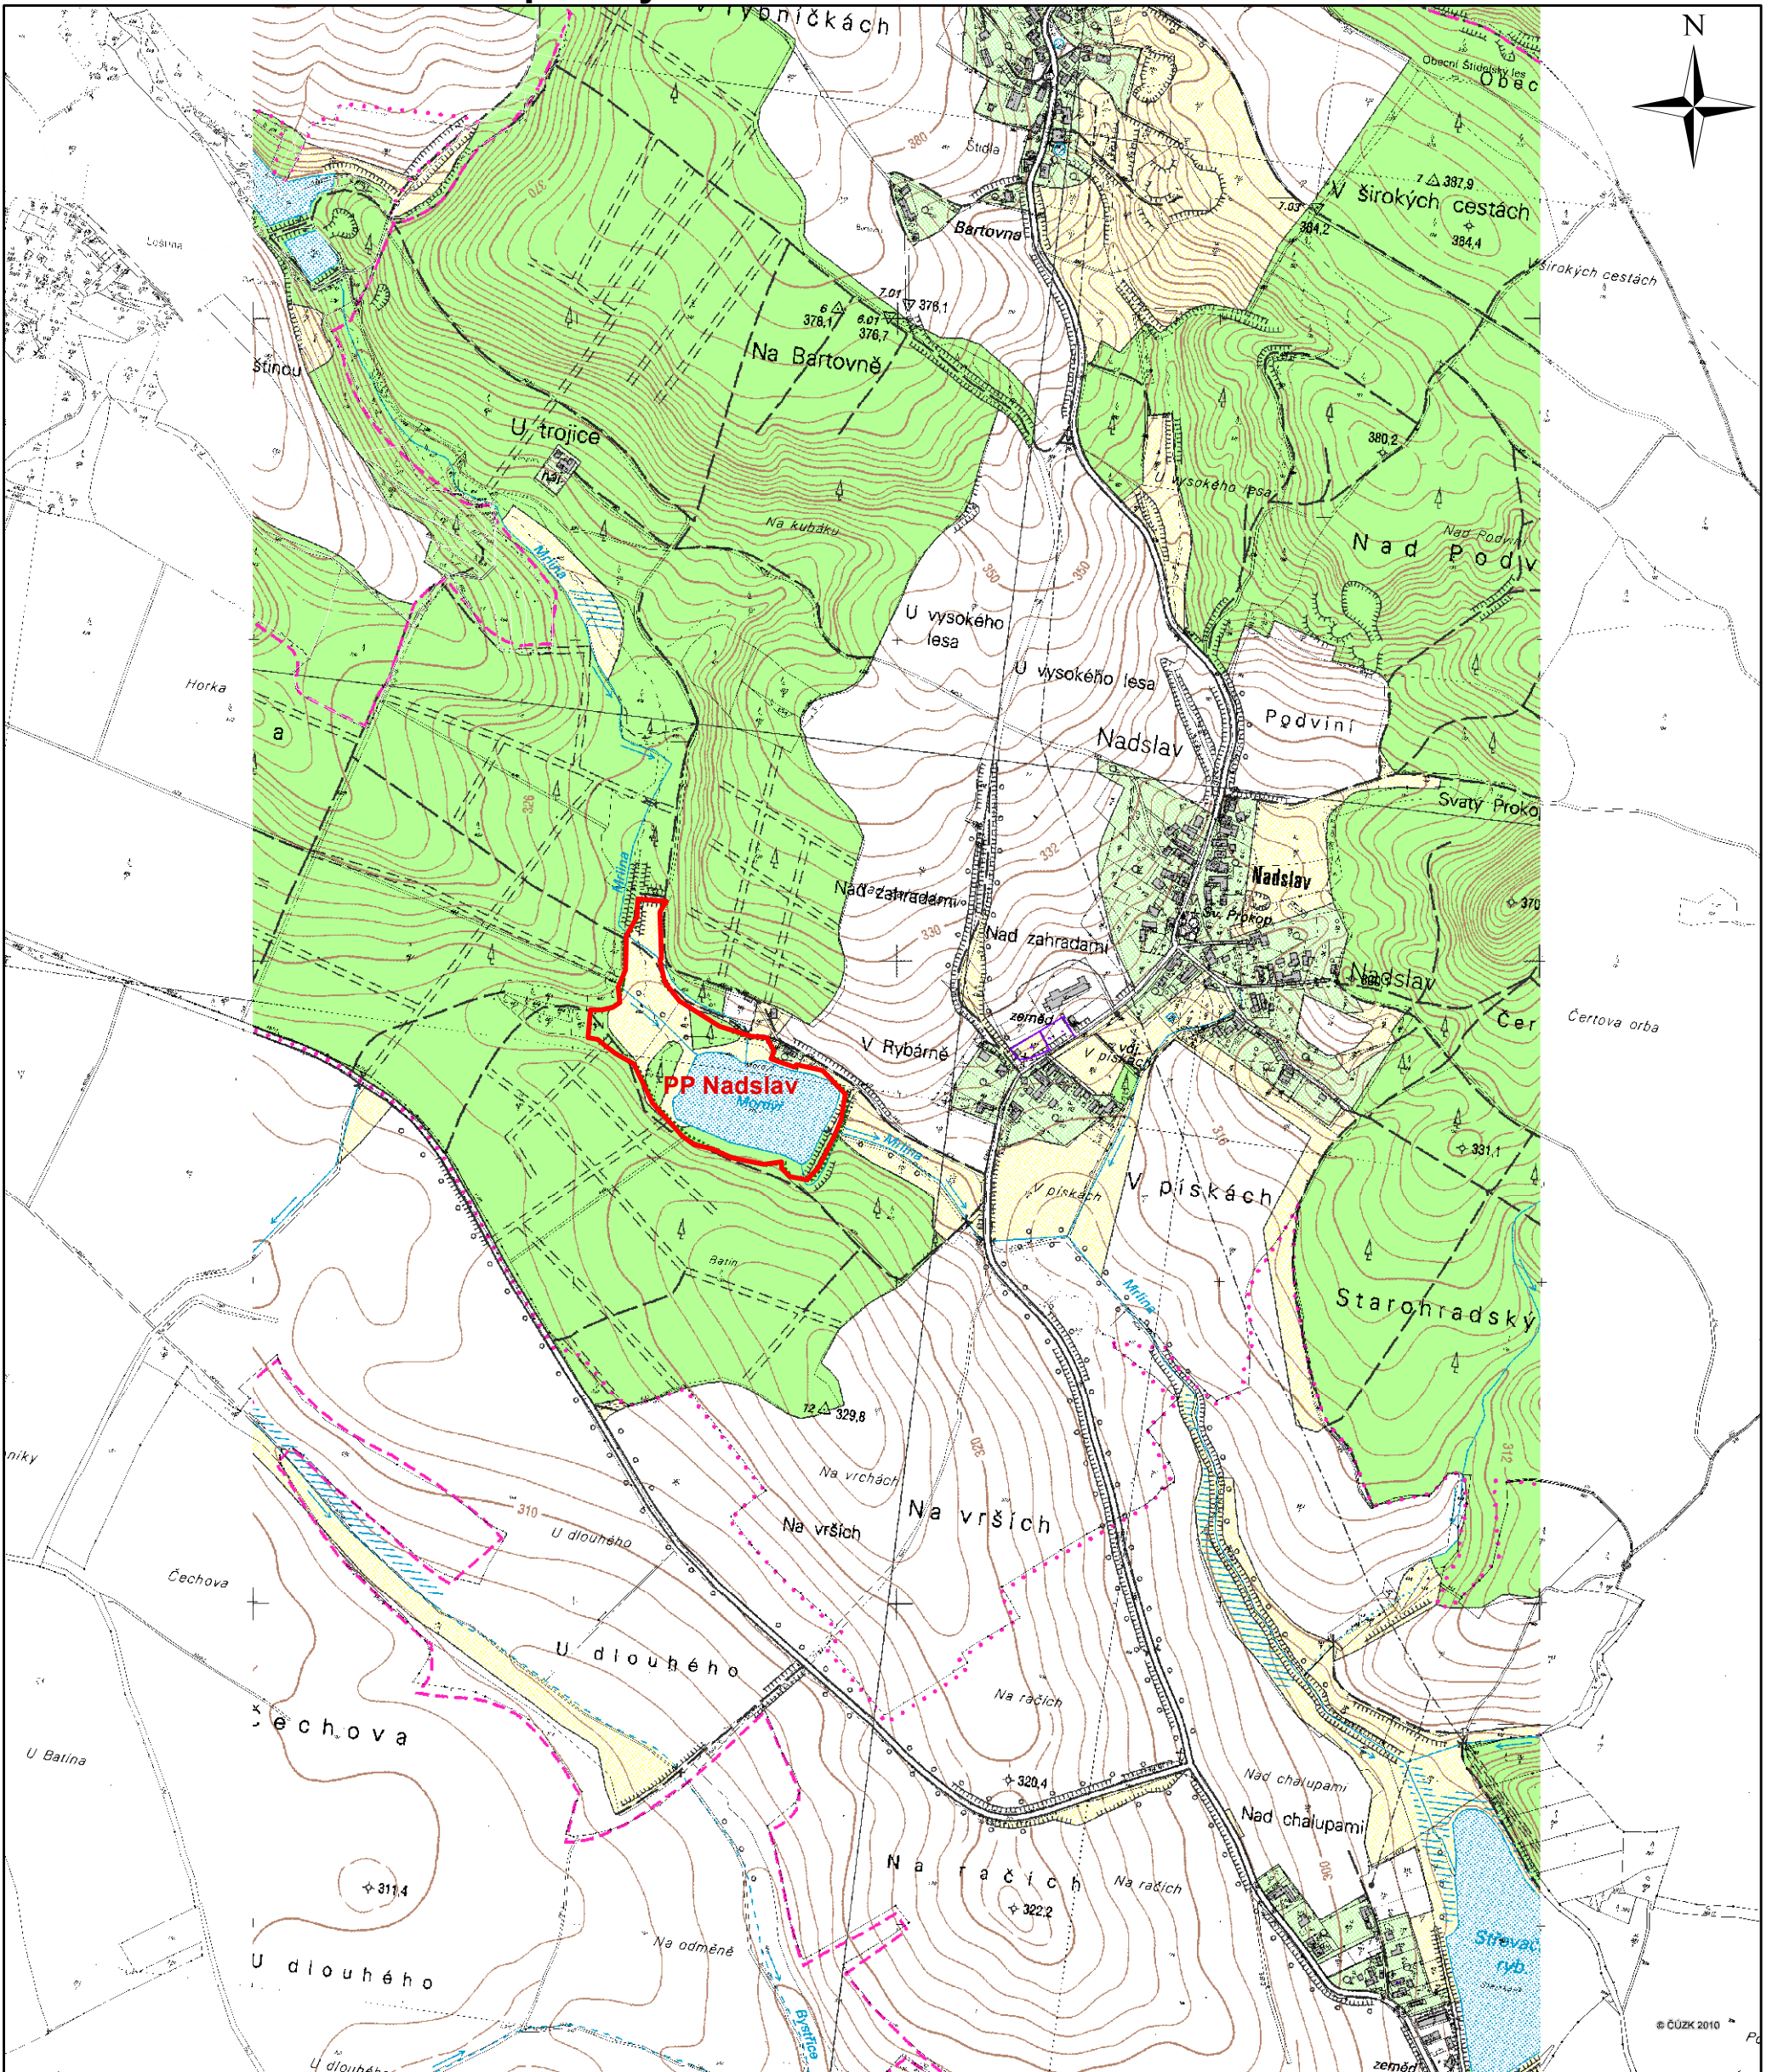

Příloha M1 - Orientační mapa s vyznačením území

0 0,25 0,5 0,75 1 km

1:10 000

Legenda

Přírodní památka Nadslav