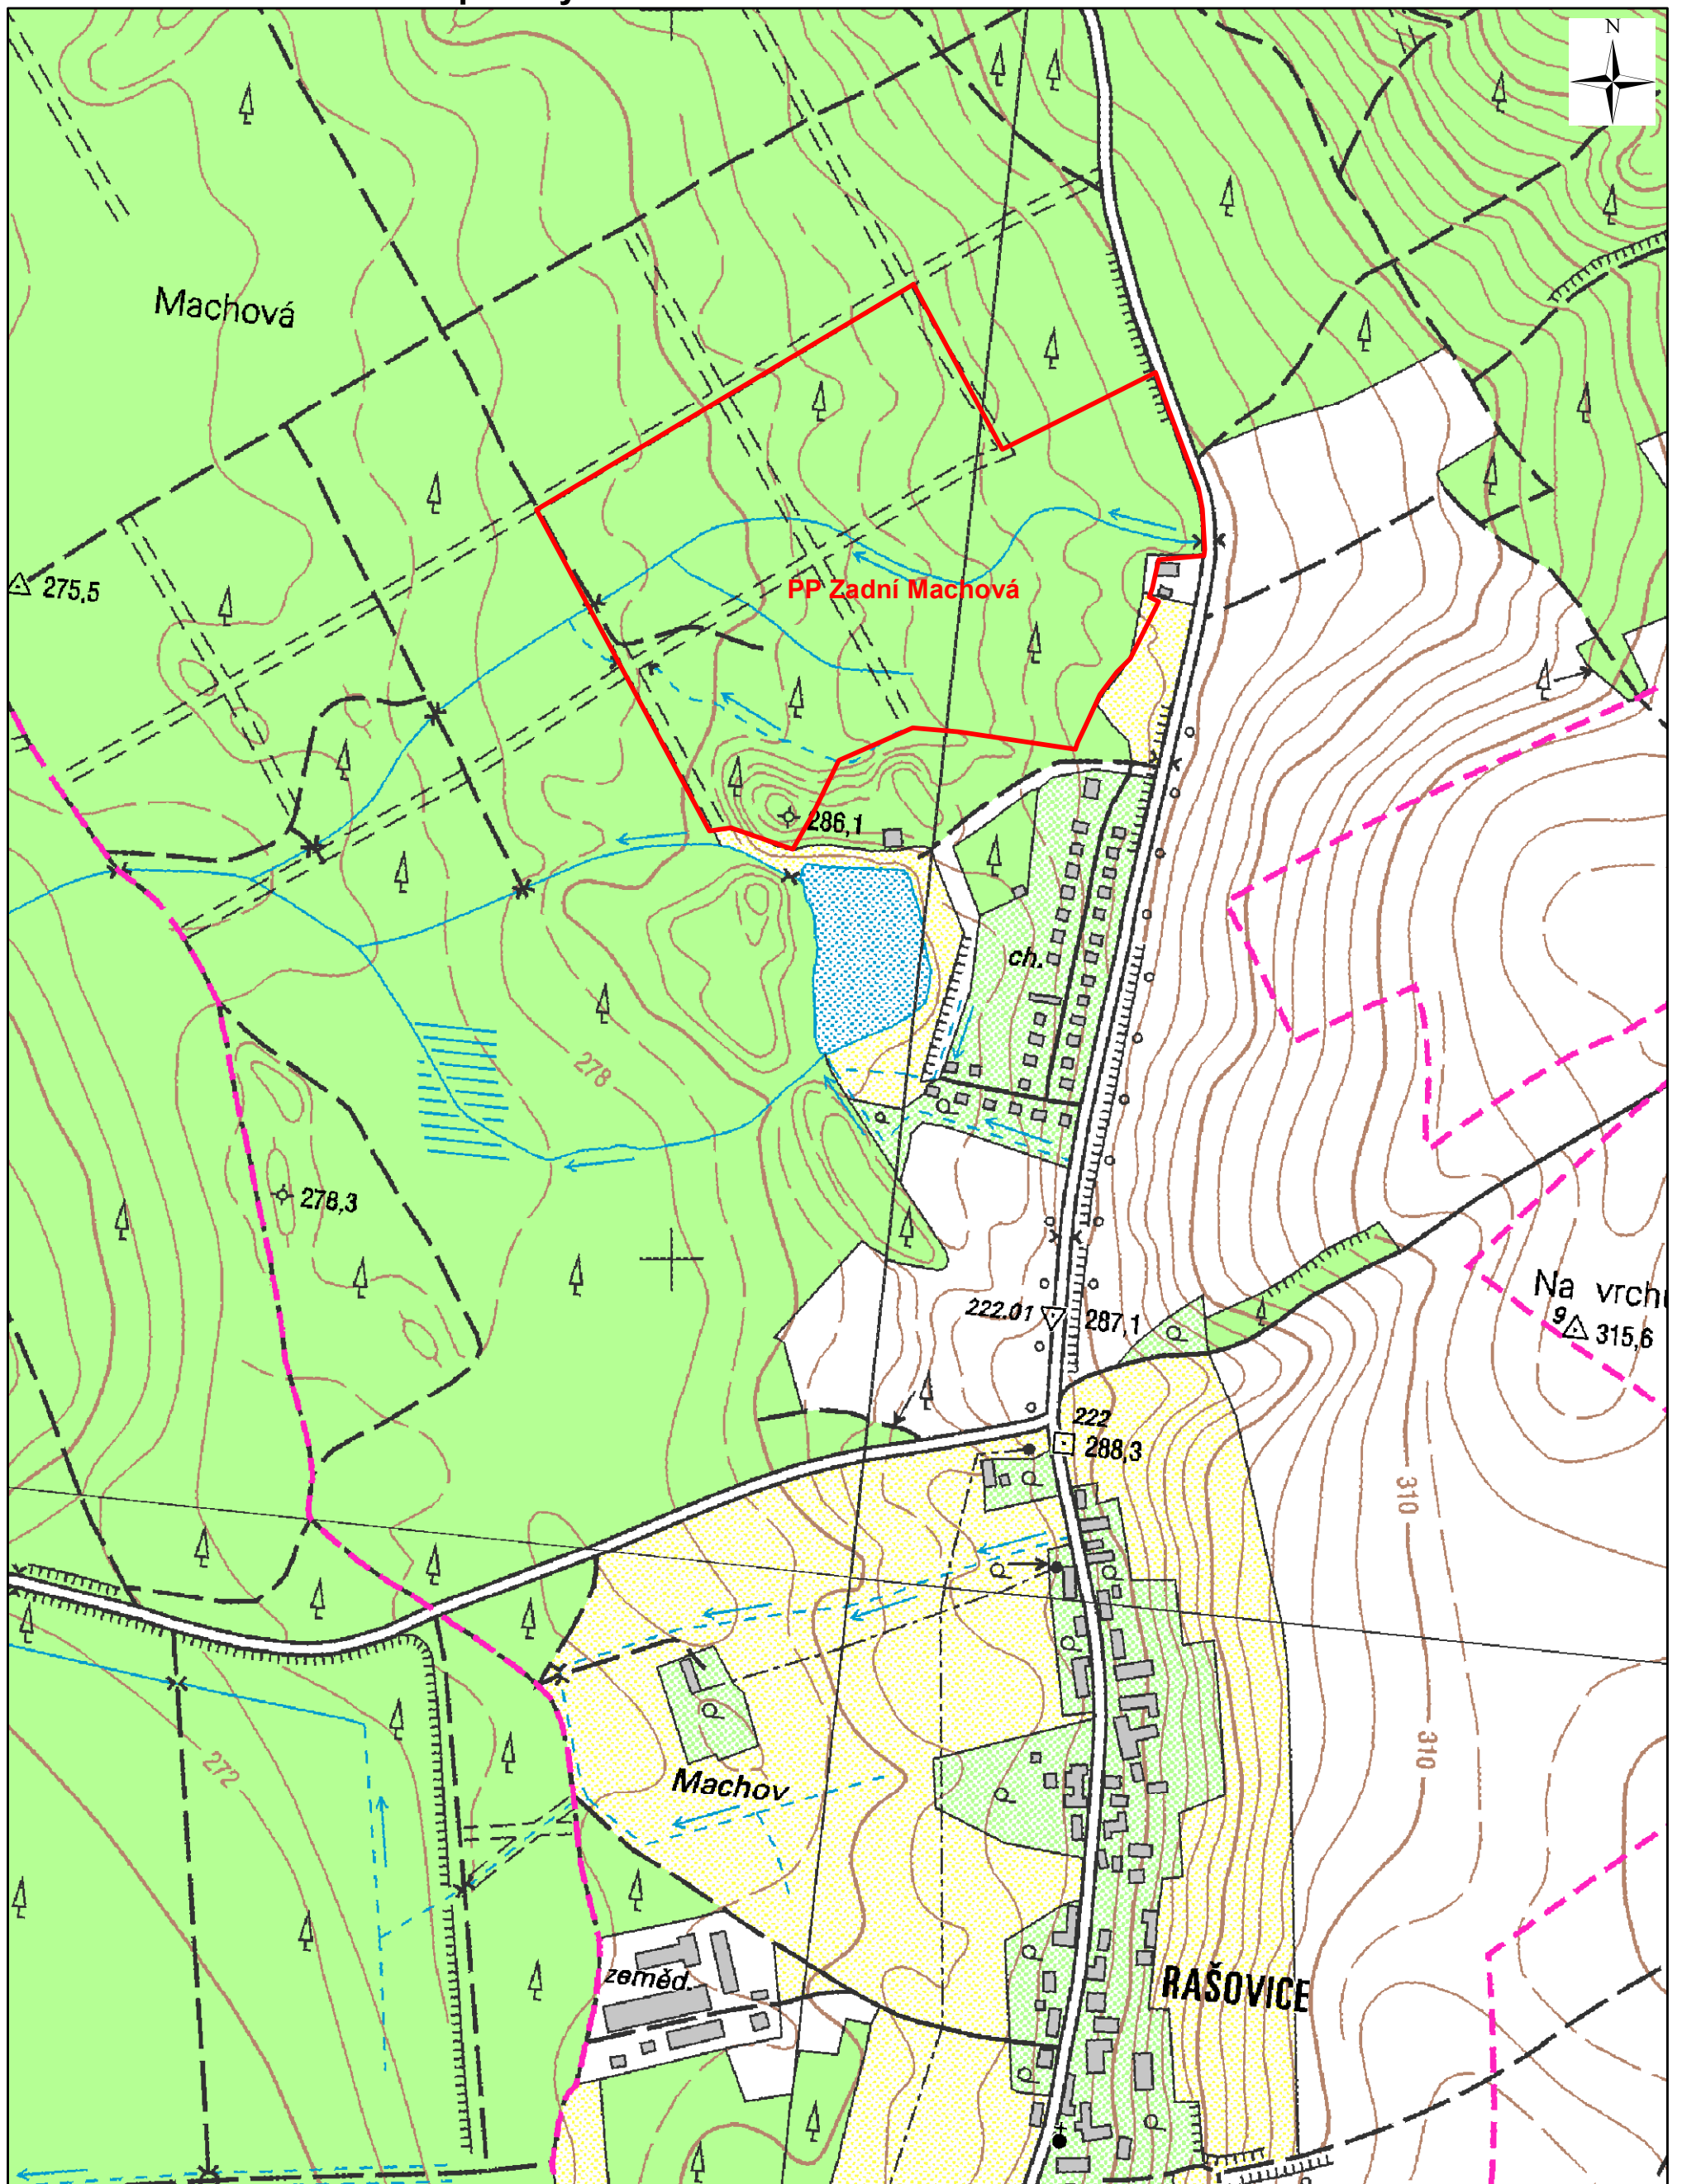

Příloha M1 - Orientační mapa s vyznačením území

0 0,1 0,2 0,3 0,4 km

1:5 000

Legenda

Přírodní památka Zadní Machová