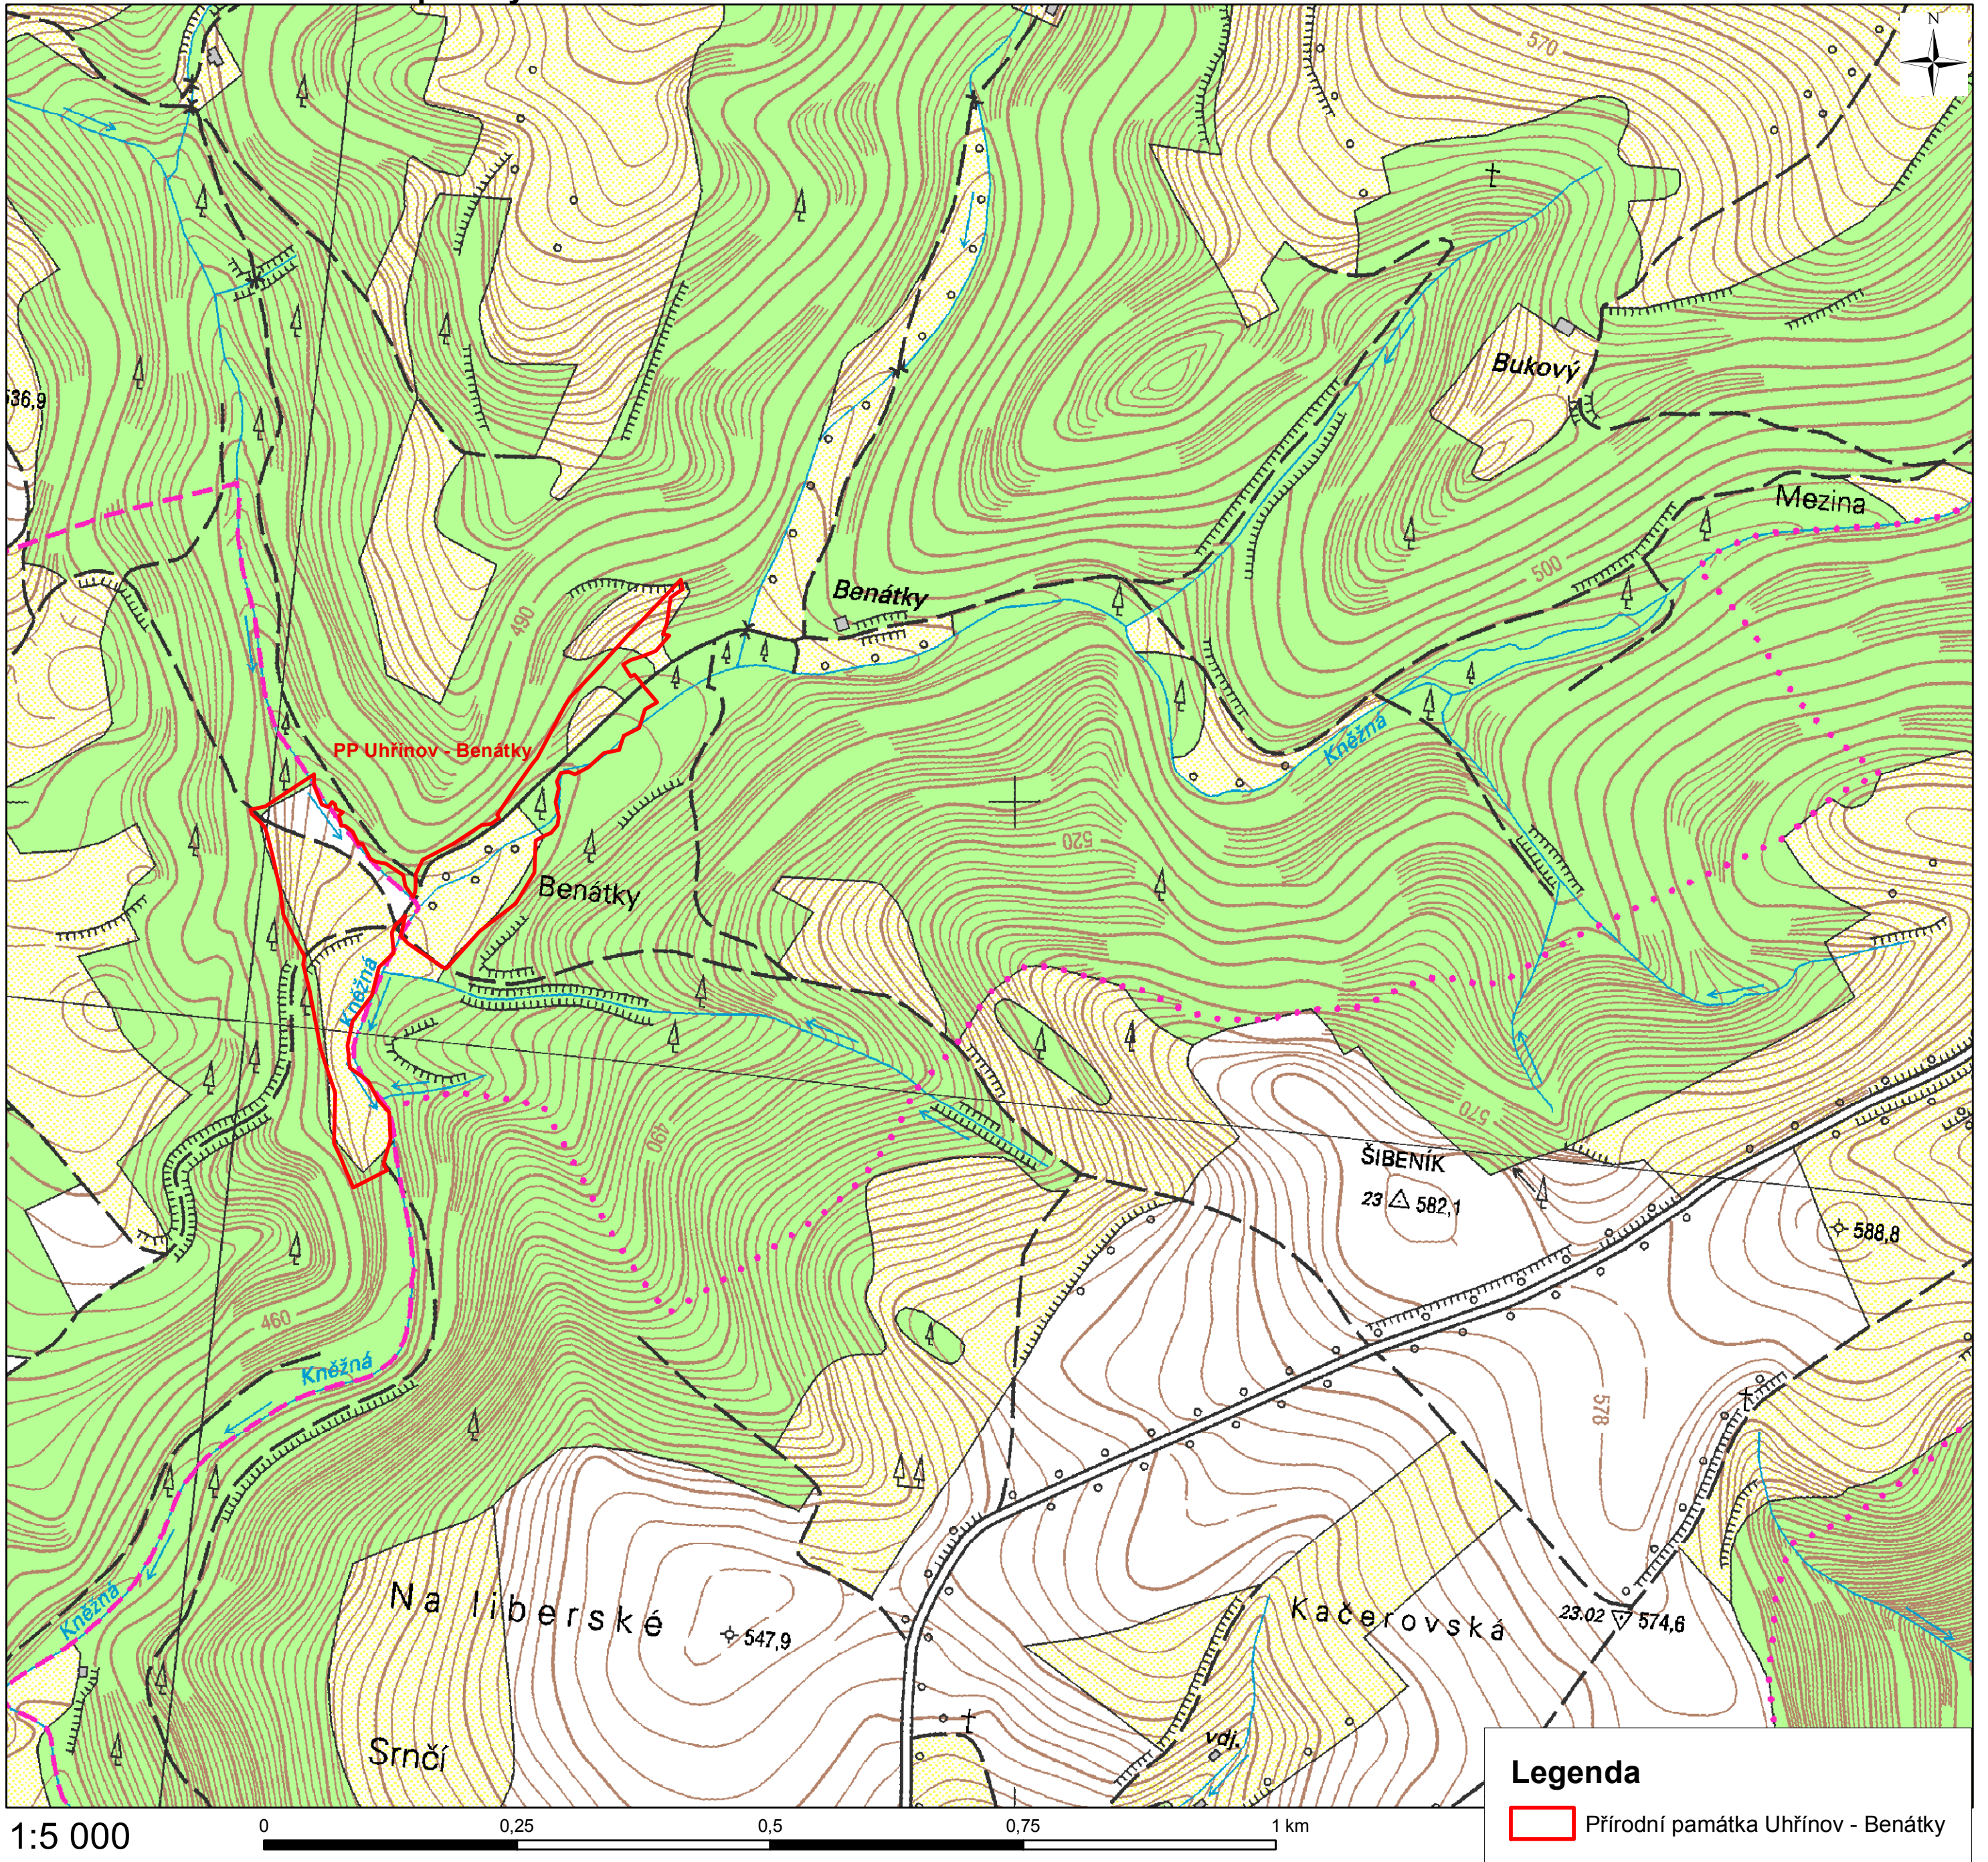

Příloha M1 - Orientační mapa s vyznačením území

**Legenda**  
Přírodní památka Uhřetov - Benátky