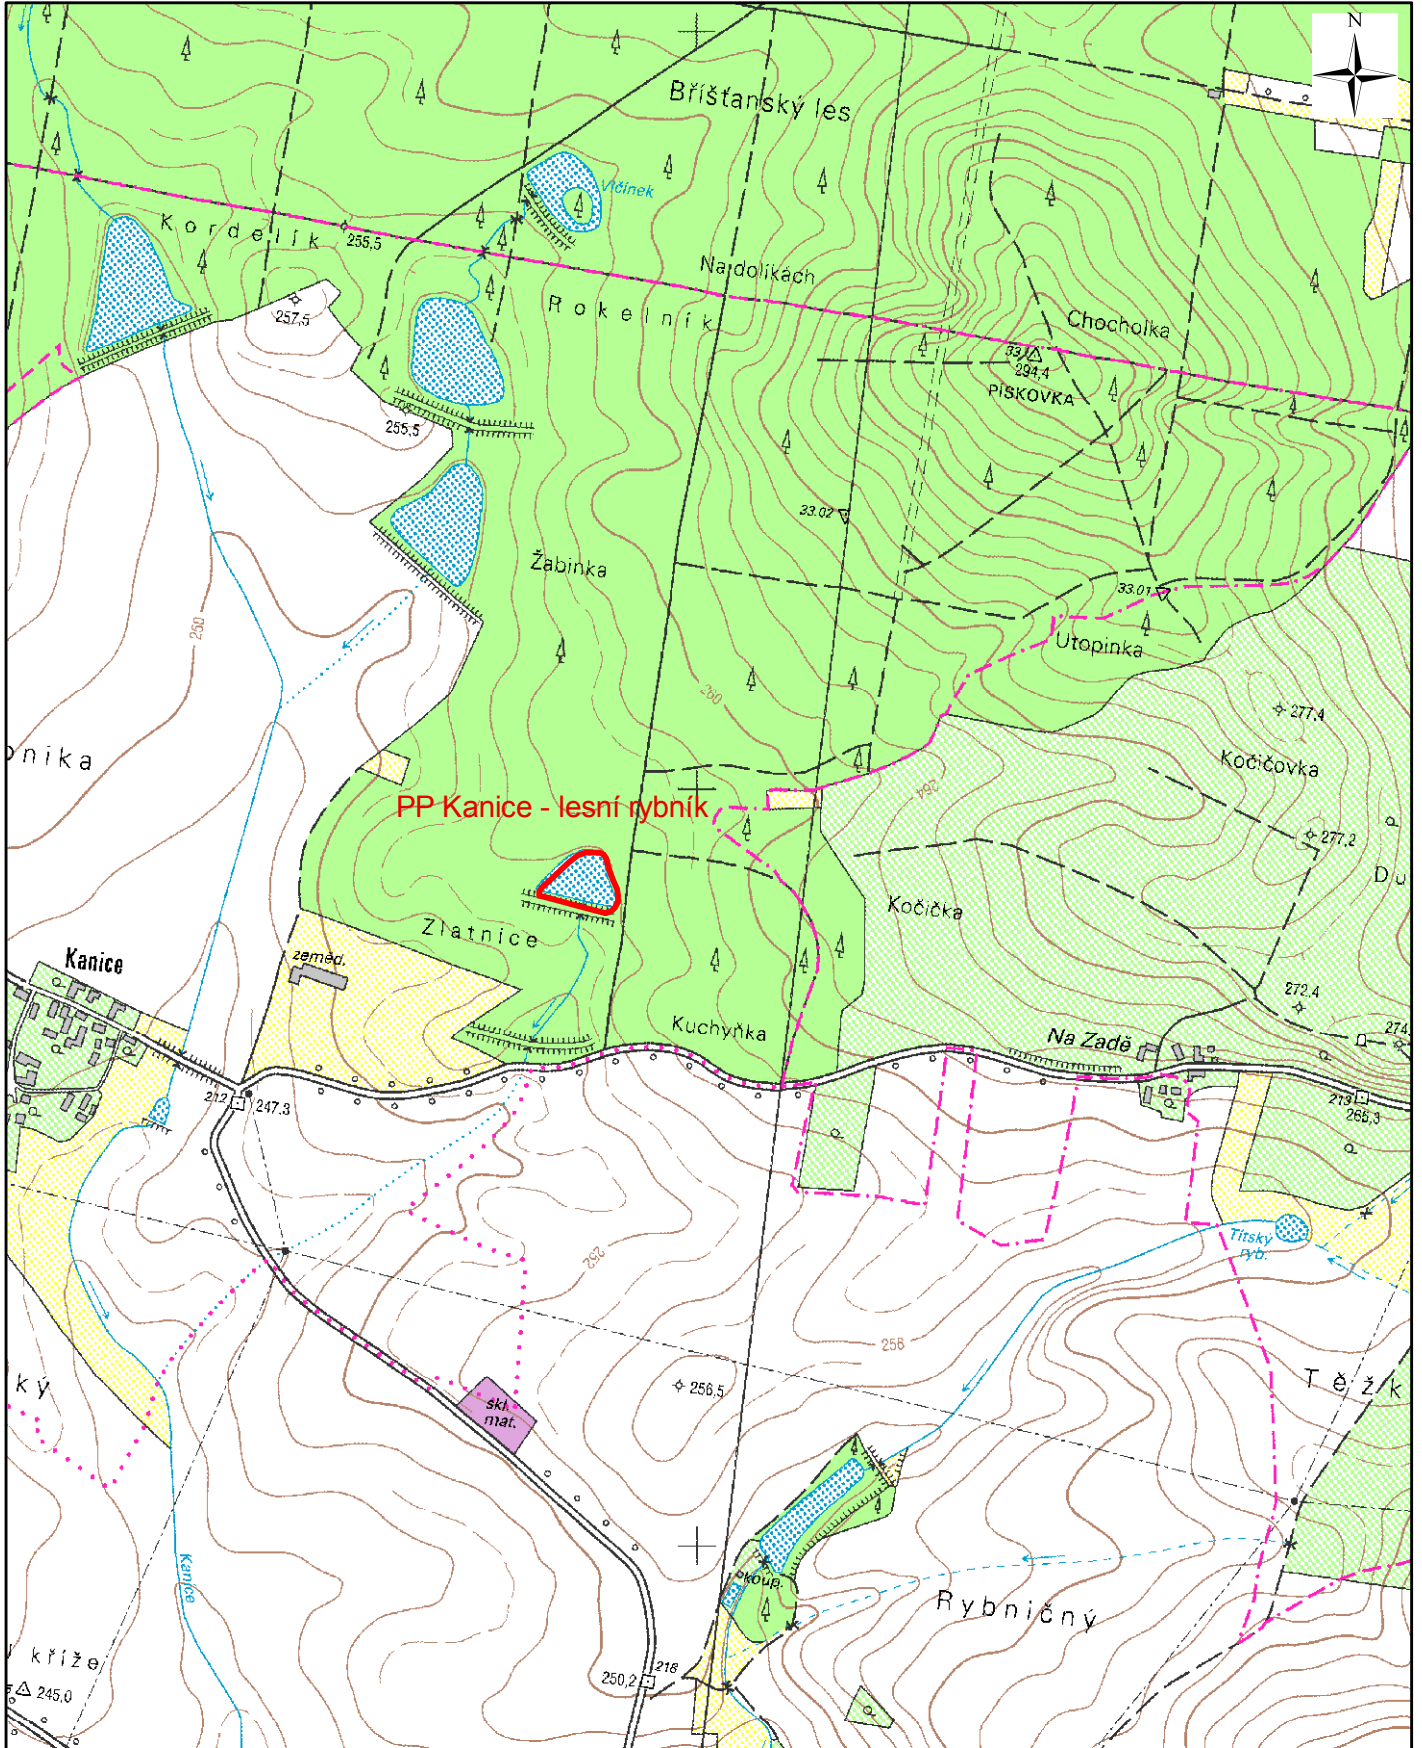

Příloha M1 - Orientační mapa s vyznačením území

1:10 000

Legenda

 Přírodní památka Kanice - lesní rybník