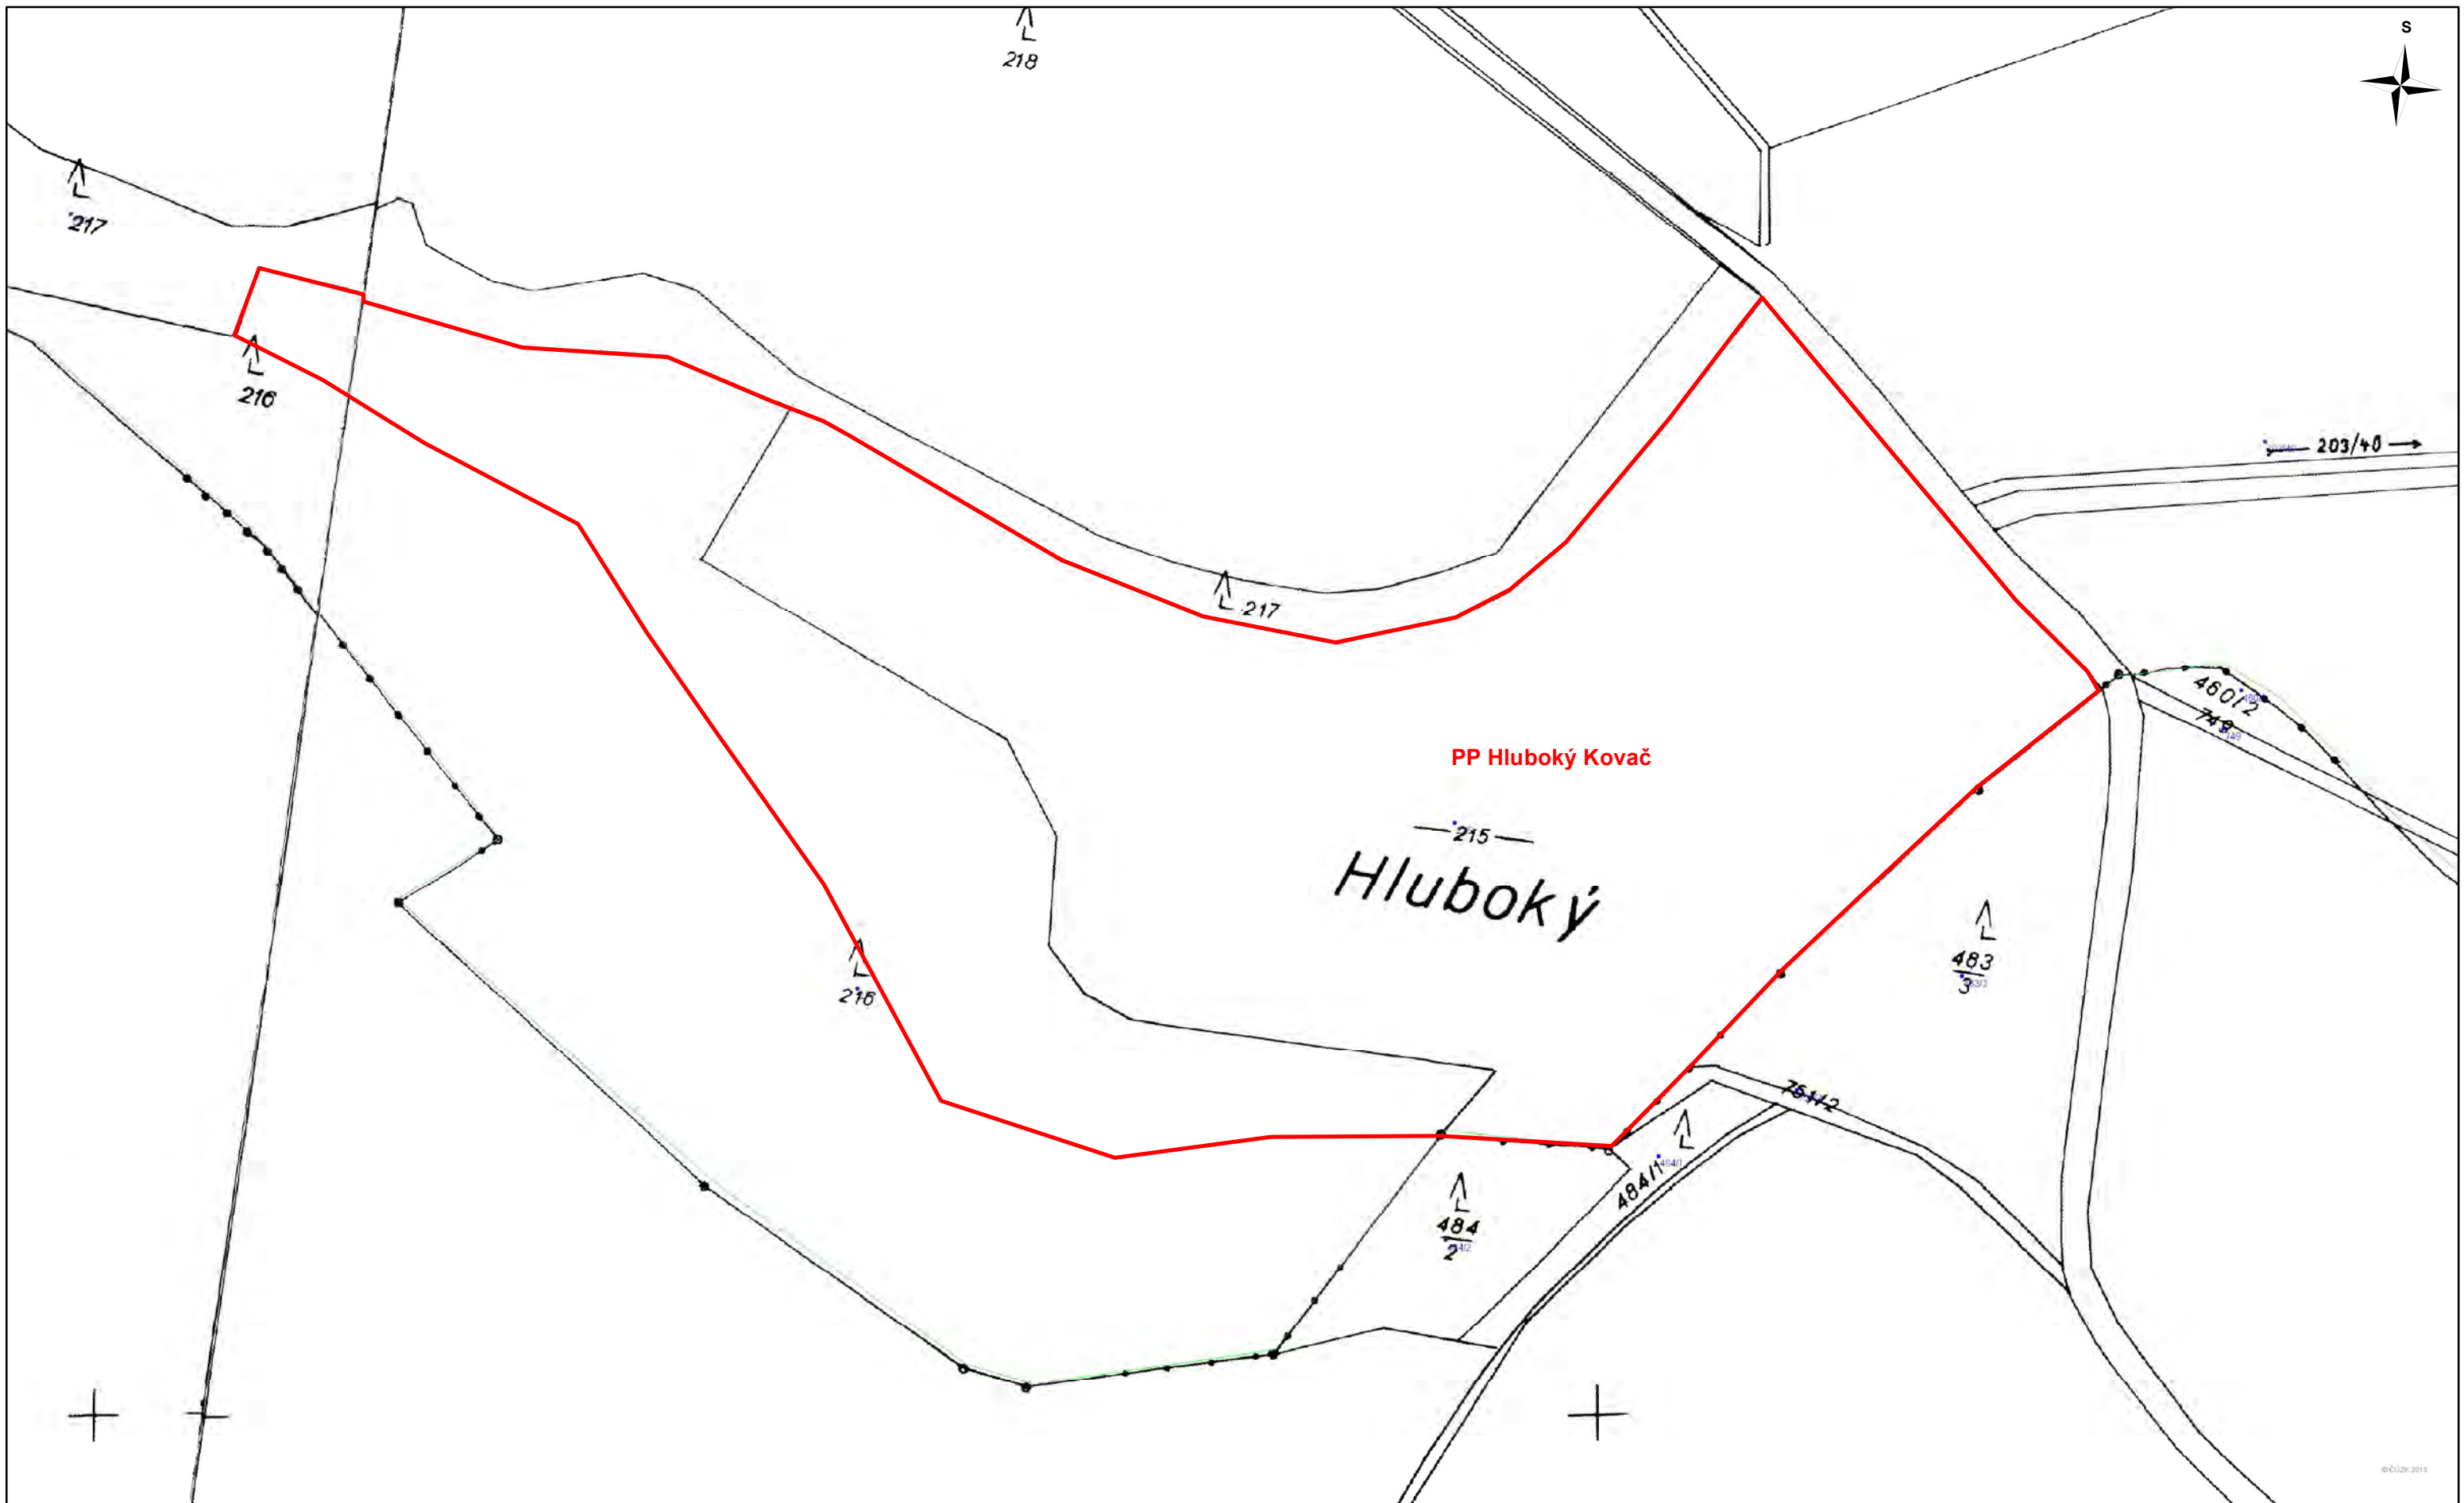

Příloha M2 - Katastrální mapa se zákresem ZCHÚ

1:2 000

 Přírodní památka Hluboký Kovač