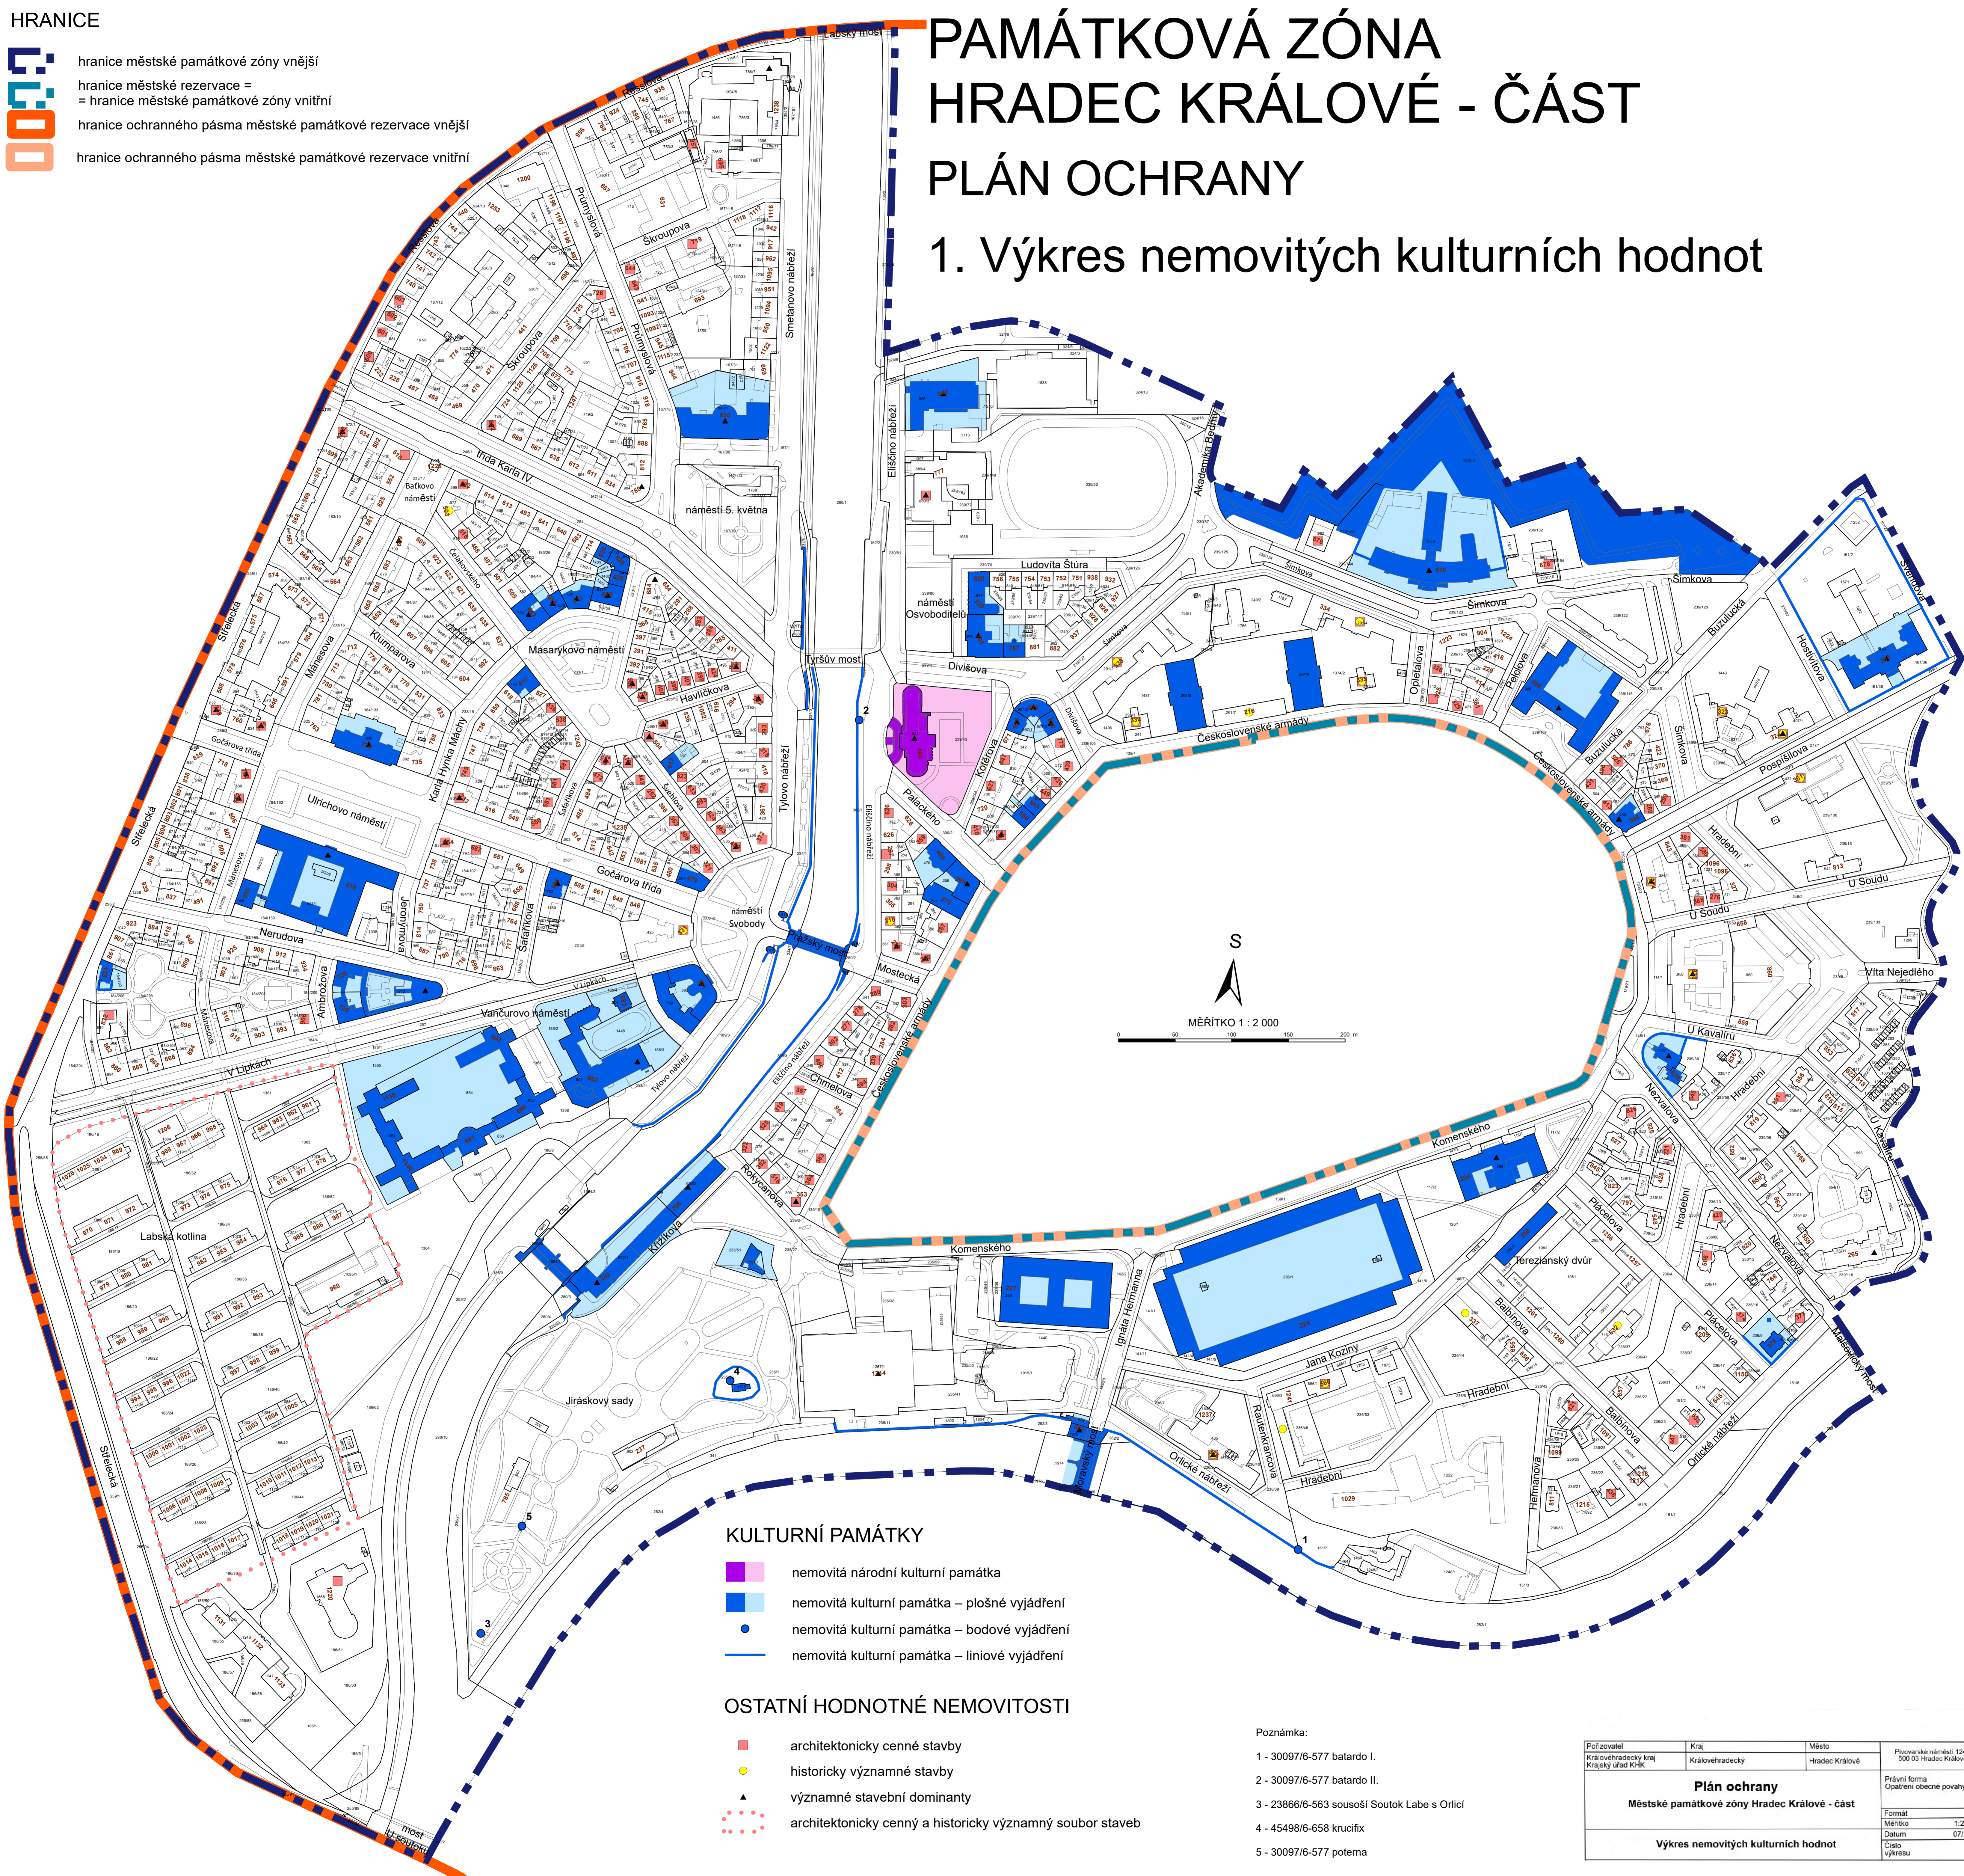

HRANICE

-  hranice městské památkové zóny vnější
-  hranice městské rezervace =
= hranice městské památkové zóny vnitřní
-  hranice ochranného pásma městské památkové rezervace vnější
-  hranice ochranného pásma městské památkové rezervace vnitřní

PAMÁTKOVÁ ZÓNA HRADEC KRÁLOVÉ - ČÁST PLÁN OCHRANY

1. Výkres nemovitých kulturních hodnot

- KULTURNÍ PAMÁTKY**
-  nemovitá národní kulturní památka
 -  nemovitá kulturní památka – plošné vyjádření
 -  nemovitá kulturní památka – bodové vyjádření
 -  nemovitá kulturní památka – liniové vyjádření

- OSTATNÍ HODNOTNÉ NEMOVITOSTI**
-  architektonicky cenné stavby
 -  historicky významné stavby
 -  významné stavební dominanty
 -  architektonicky cenný a historicky významný soubor staveb

- Poznámka:
- 1 - 30097/6-577 batardo I.
 - 2 - 30097/6-577 batardo II.
 - 3 - 23866/6-563 sousolí Soutok Labe s Orlicí
 - 4 - 45498/6-658 krucifix
 - 5 - 30097/6-577 poterna