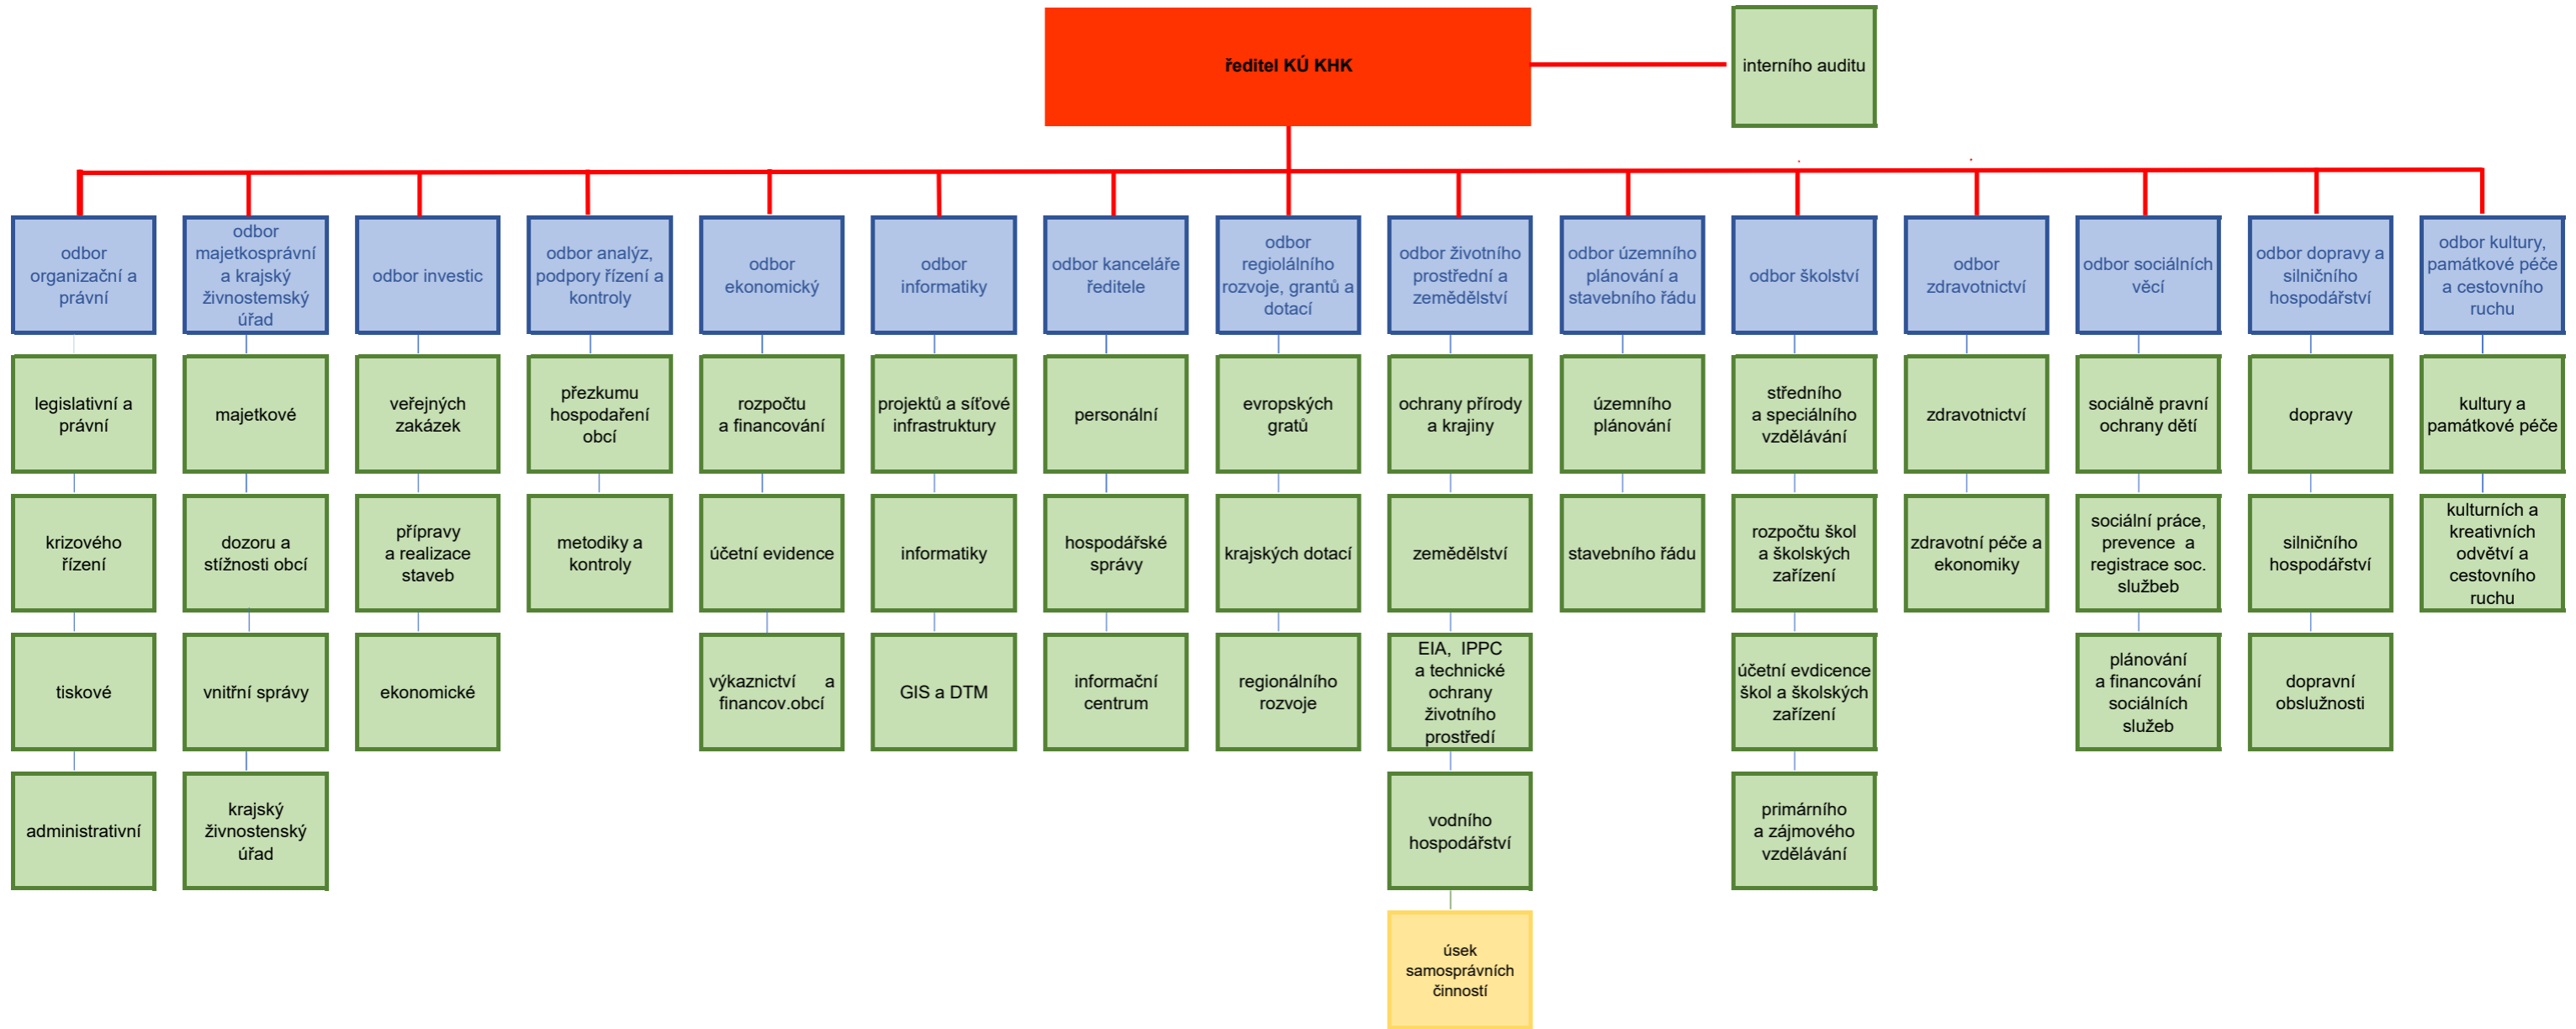

Organizační struktura Krajského úřadu Královéhradeckého kraje od 5. 11. 2024

- Legenda:
- odbor
 - oddělení
 - úsek