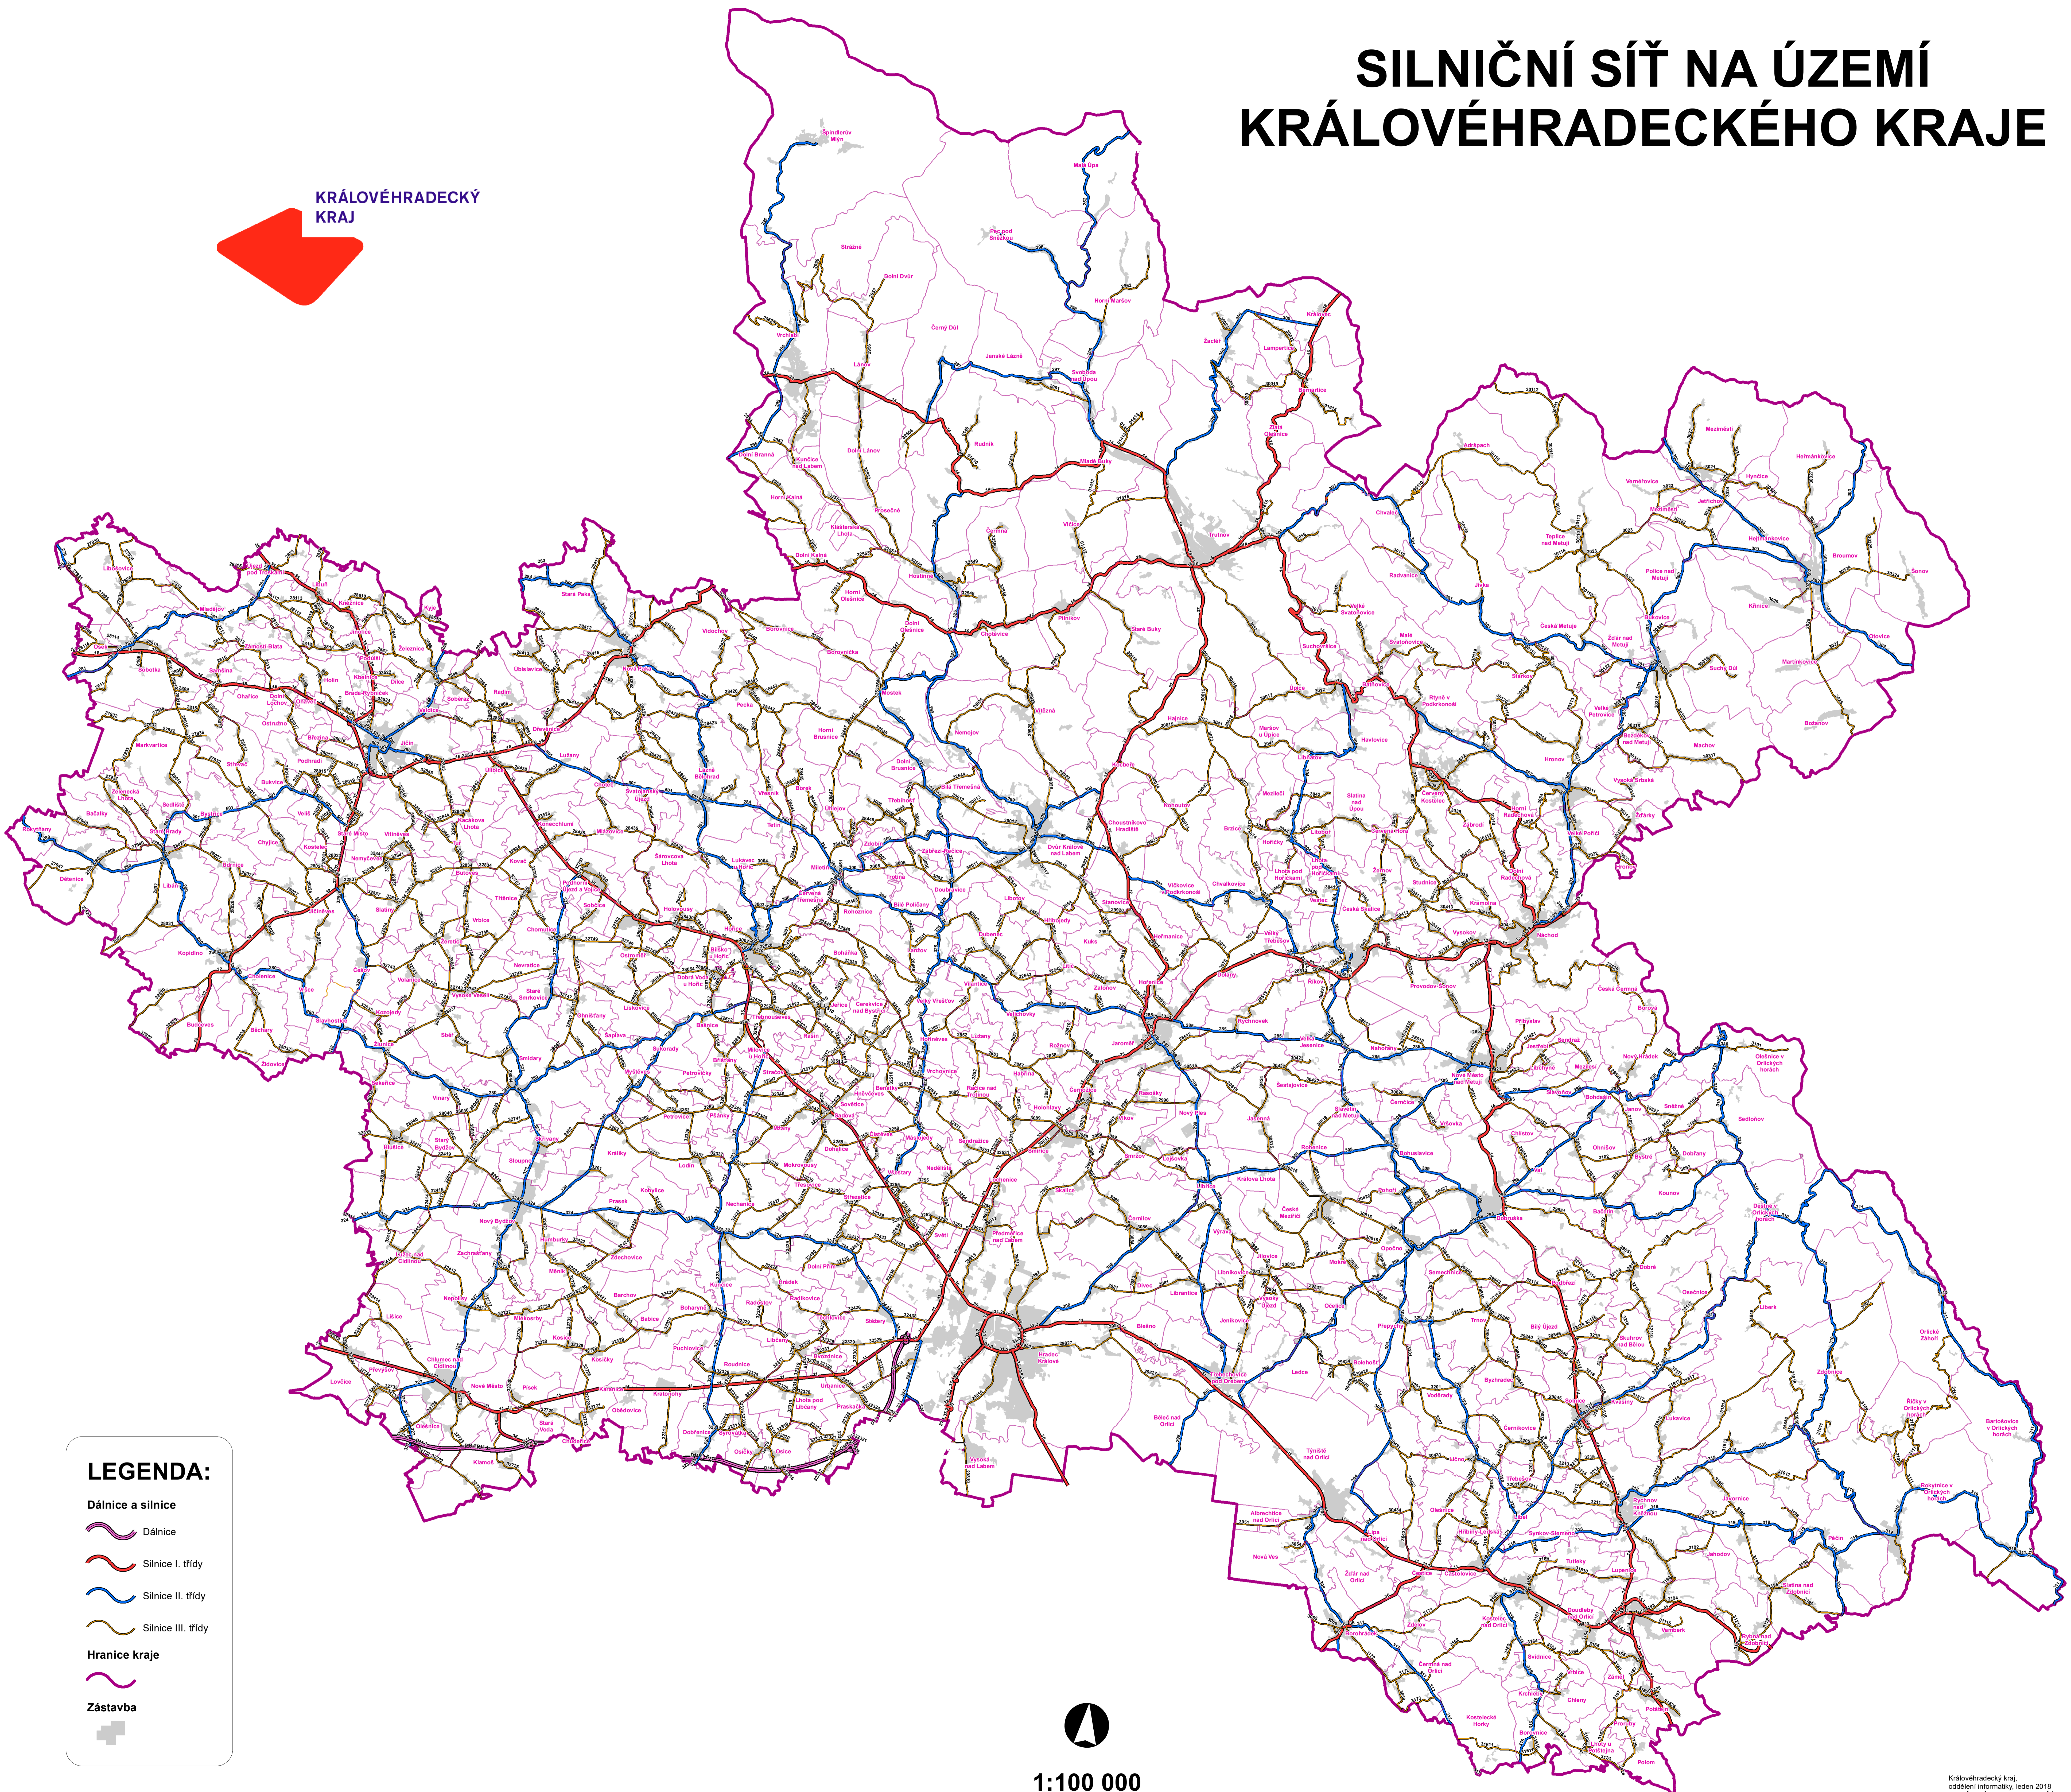

SILNIČNÍ SÍŤ NA ÚZEMÍ KRÁLOVÉHRADECKÉHO KRAJE

KRÁLOVÉHRADECKÝ
KRAJ

LEGENDA:

Dálnice a silnice

Dálnice

Silnice I. třídy

Silnice II. třídy

Silnice III. třídy

Hranice kraje

Zástavba

1:100 000