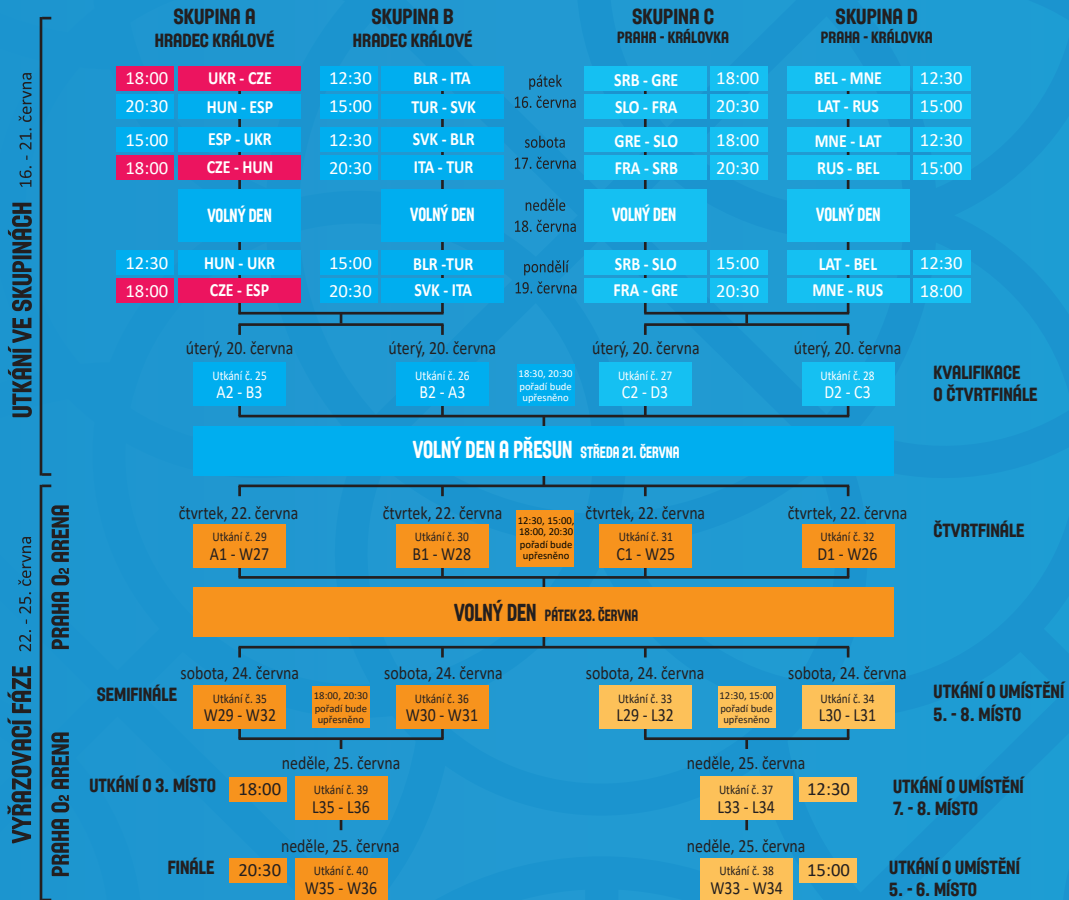

FIBA

EuroBasket Women

Czech Republic 2017

TIME TO
SHINE

FIBA
MISTROVSTVÍ EVROPY
V BASKETBALU ŽEN

PRAHA | HRADEC KRÁLOVÉ
16. - 25. ČERVNA 2017

GLOBAL PARTNERS

ROZLOSOVÁNÍ SKUPIN

A
SKUPINA

HRADEC KRÁLOVÉ ARENA
MAĎARSKO | UKRAJINA | ČESKÁ REPUBLIKA | ŠPANĚLSKO

B
SKUPINA

HRADEC KRÁLOVÉ ARENA
BĚLORUSKO | TURECKO | SLOVENSKO | ITÁLIE

C
SKUPINA

PRAHA, KRÁLOVKA
SRBSKO | SLOVINSKO | FRANCIE | ĚECKO

D
SKUPINA

PRAHA, KRÁLOVKA
LOTYŠSKO | BELGIE | ČERNÁ HORA | RUSKO

HRAČÍ SYSTÉM TURNAJE

VÍCE INFORMACÍ NA WWW.FIBA.COM/EUROBASKETWOMEN