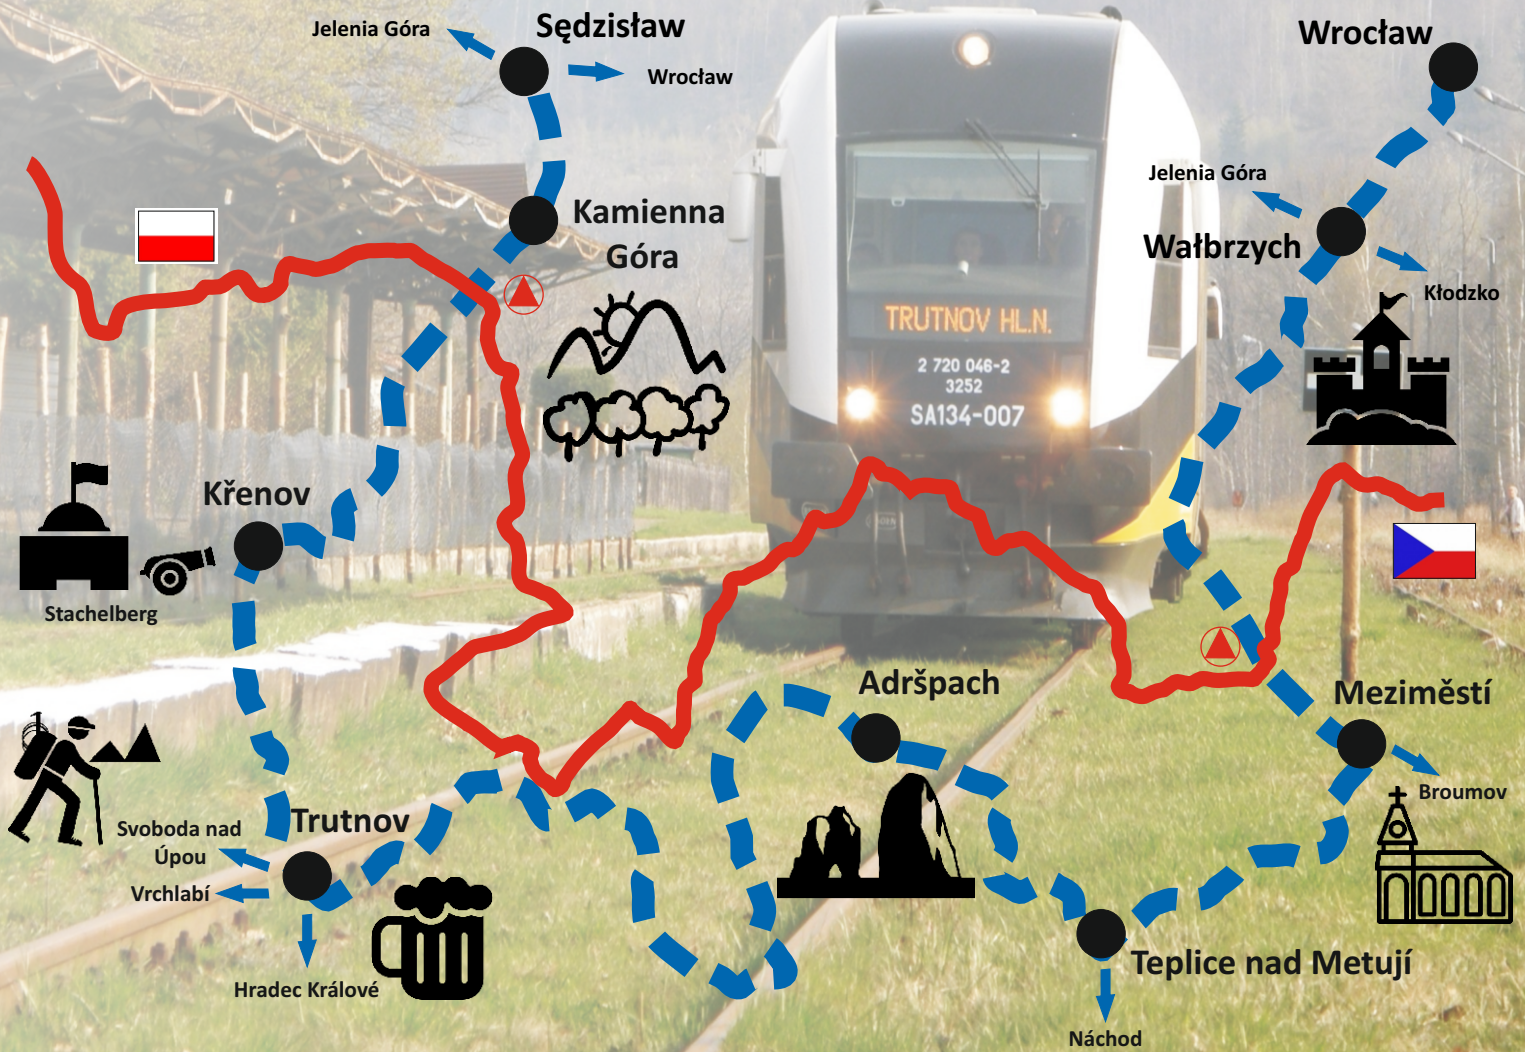

# PŘEKONEJTE S NÁMI HRANICE

- 4 páry vlaků Trutnov - Královec - Lubawka - Kamienna Góra - Sędziszaw.
- 4 páry vlaků Meziměstí - Wałbrzych, vybrané spoje až do Adršpachu.
- Všechny spoje jedou v sobotu, neděli a vybrané dny od 28. dubna do 2. září.

## Trutnov - Královec - Lubawka - Kamienna Góra - Sędziszaw

STANICE				pozn. 1	pozn. 2		STANICE				pozn. 1	pozn. 2	
Trutnov	odjezd	7:36	11:34	15:29	15:34	19:36	Sędziszaw	odjezd	9:05	13:05	16:55	17:05	21:03
Sędziszaw	příjezd	8:39	12:39	16:29	16:39	20:39	Trutnov	příjezd	10:07	14:07	17:58	18:07	22:07

## Adršpach - Teplice nad Metují - Meziměstí - Wałbrzych

STANICE						STANICE			pozn. 2	pozn. 1			
Adršpach	odjezd	8:50	10:14	14:14	18:50	Wałbrzych Główny	odjezd	6:54	7:16	10:24**	14:35	16:35	
Teplice nad Metují	příjezd	9:02	10:26	14:26	19:02	Meziměstí	příjezd	7:35	8:05	11:17	15:17	17:17	
Teplice nad Metují	odjezd	9:08	10:31	14:31	19:08	Přípoj směr Teplice nad Metují, Náchod	odjezd	8:20	8:20	11:19	15:19	17:20	
Meziměstí	příjezd	9:17	10:41	14:41	19:17	Přípoj směr Broumov	odjezd	7:42	8:44*	11:42	15:42	17:42	
Přípoj ze směru Broumov	příjezd	9:16*	11:16	15:16	18:17	Meziměstí	odjezd	7:42	8:07	11:19	15:19	18:03	
Přípoj ze směru Náchod, Teplice n. Met.	příjezd	8:42*	10:41	14:41	18:41	Teplice nad Metují	příjezd	7:51	8:16	11:28	15:28	18:12	
Meziměstí	odjezd	9:23	11:23	15:23	19:18	Teplice nad Metují	odjezd	7:54	8:33	11:31	15:31	18:33	
Wałbrzych Główny	příjezd	10:04	12:04	16:04	20:03	Adršpach	příjezd	8:06	8:45	11:43	15:43	18:45	

Spojení na přípoje směr Jelenia Góra, Wałbrzych a Wrocław vyhledávejte na [www.portalpasazera.pl](http://www.portalpasazera.pl).

pozn. 1 = nejede 5. a 6. července  
pozn. 2 = jede jen 5. a 6. července  
pozn. \* = přípoj jen v sobotu  
pozn. \*\* = do 09.06.2018 odjezd v 10:36  
údaj u přípoje tučně = přímý spoj