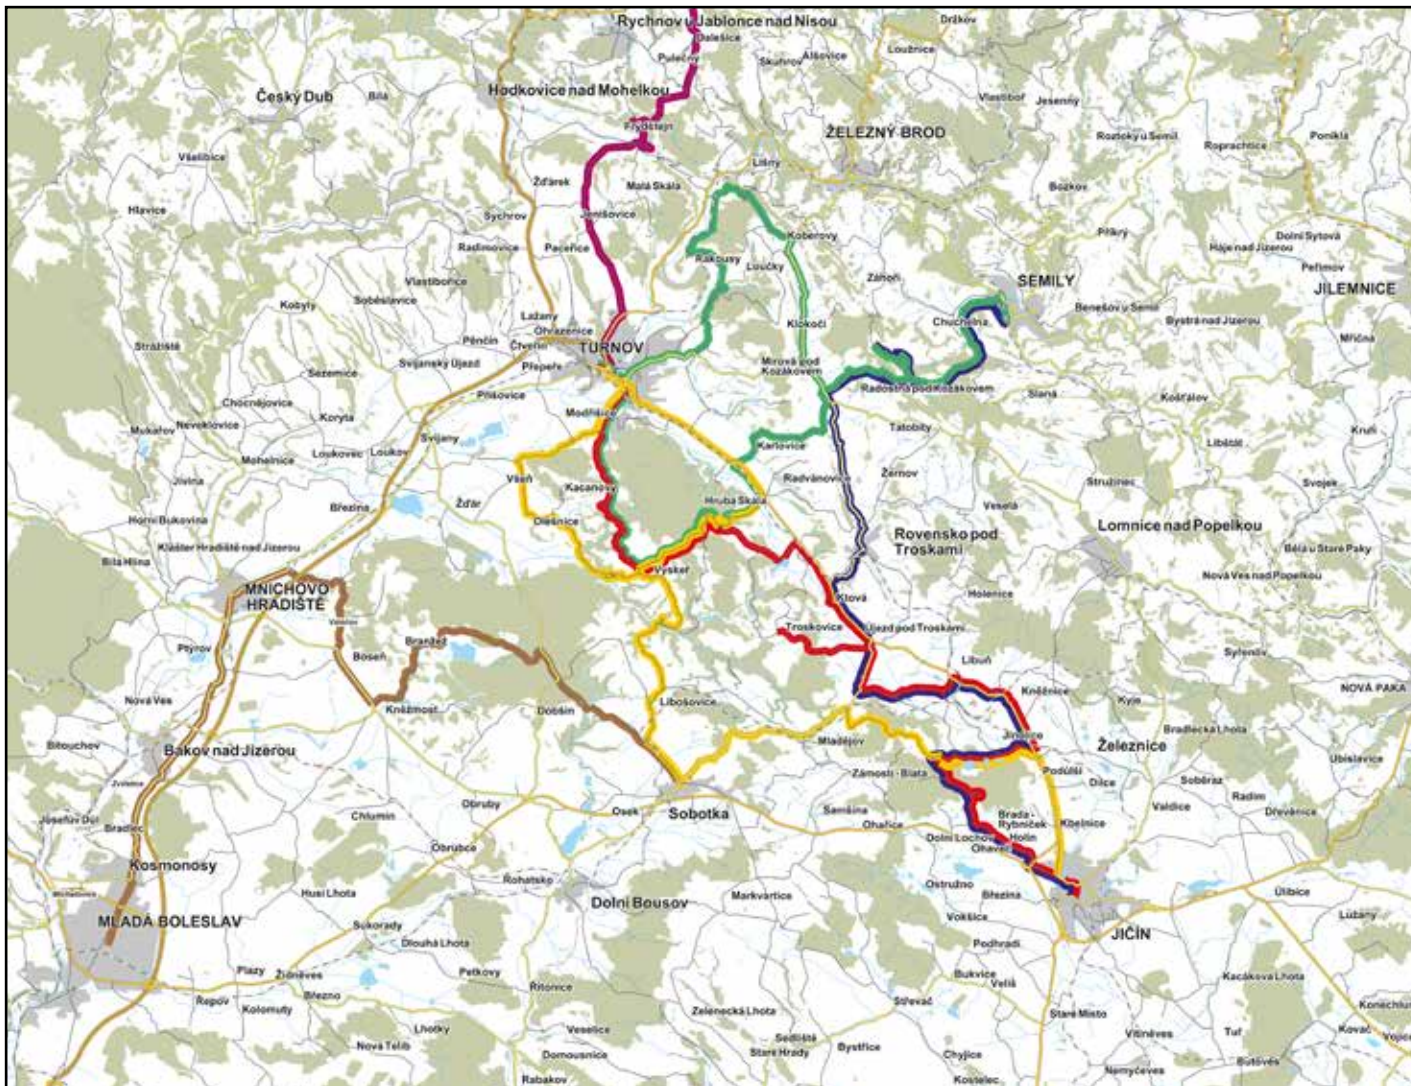

CYKLOBUSY

Český ráj

kapesní jízdni řady

2016

Vážení návštěvníci Českého ráje,

i letos pro Vás Mikroregion Český ráj ve spolupráci s ostatními partnery zajistí v letních měsících provoz cyklobusů.

Cílem již 17. ročníku provozu cyklobusů je prostřednictvím pěti autobusových linek nabídnout návštěvníkům nejzajímavější místa regionu – skalní města, hrady, zámky, muzea, lidovou architekturu a další skvosty Českého ráje. S cyklobusy můžete putovat tematicky za filmy, pohádkami a pověstmi Českého ráje nebo po stopách Albrechta z Valdštejna. Využít je můžete také při cestování po Zlaté stezce Českého ráje či Greenway Jizera. Velice atraktivní je pro cyklisty např. zastávka na Kozákově (731 m n. m.) s následným dlouhým sjezdem na vybrané místo Českého ráje.

Přejeme všem návštěvníkům Českého ráje mnoho nezapomenutelných zážitků z turistického regionu Český ráj a dostatek slunečných dnů.

Vaše připomínky a zajímavé fotografie z Vašich výletů můžete zasílat na e-mail: jarmila.soldatova@gmail.com.

Další podrobnější informace získáte v sezónních turistických novinách i na:
www.craj.cz, www.cesky-raj.info, www.busline.cz.

Cyklobusy Český ráj jsou projektem Mikroregionu Český ráj ve spolupráci s městy a obcemi turistického regionu Český ráj.