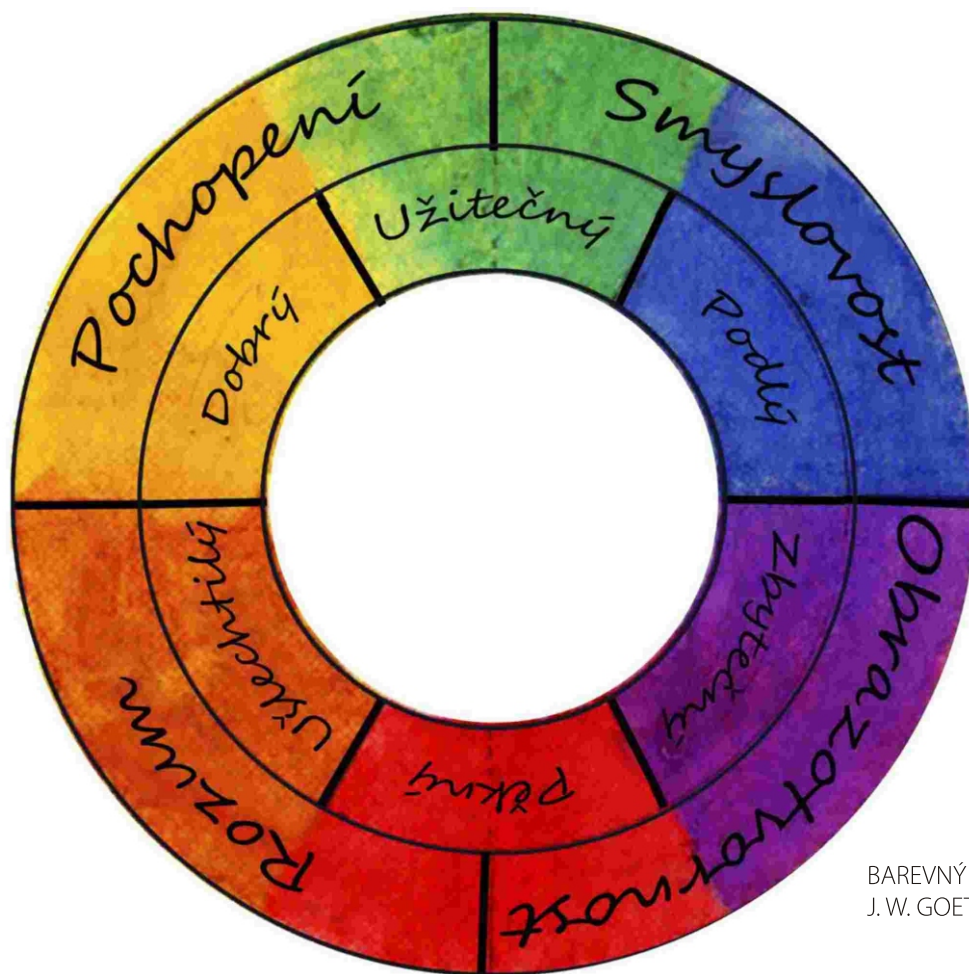

Den otevřených atelierů

BAREVNÝ KRUH
J. W. GOETHE

22. června 2013 * 9–17 hodin