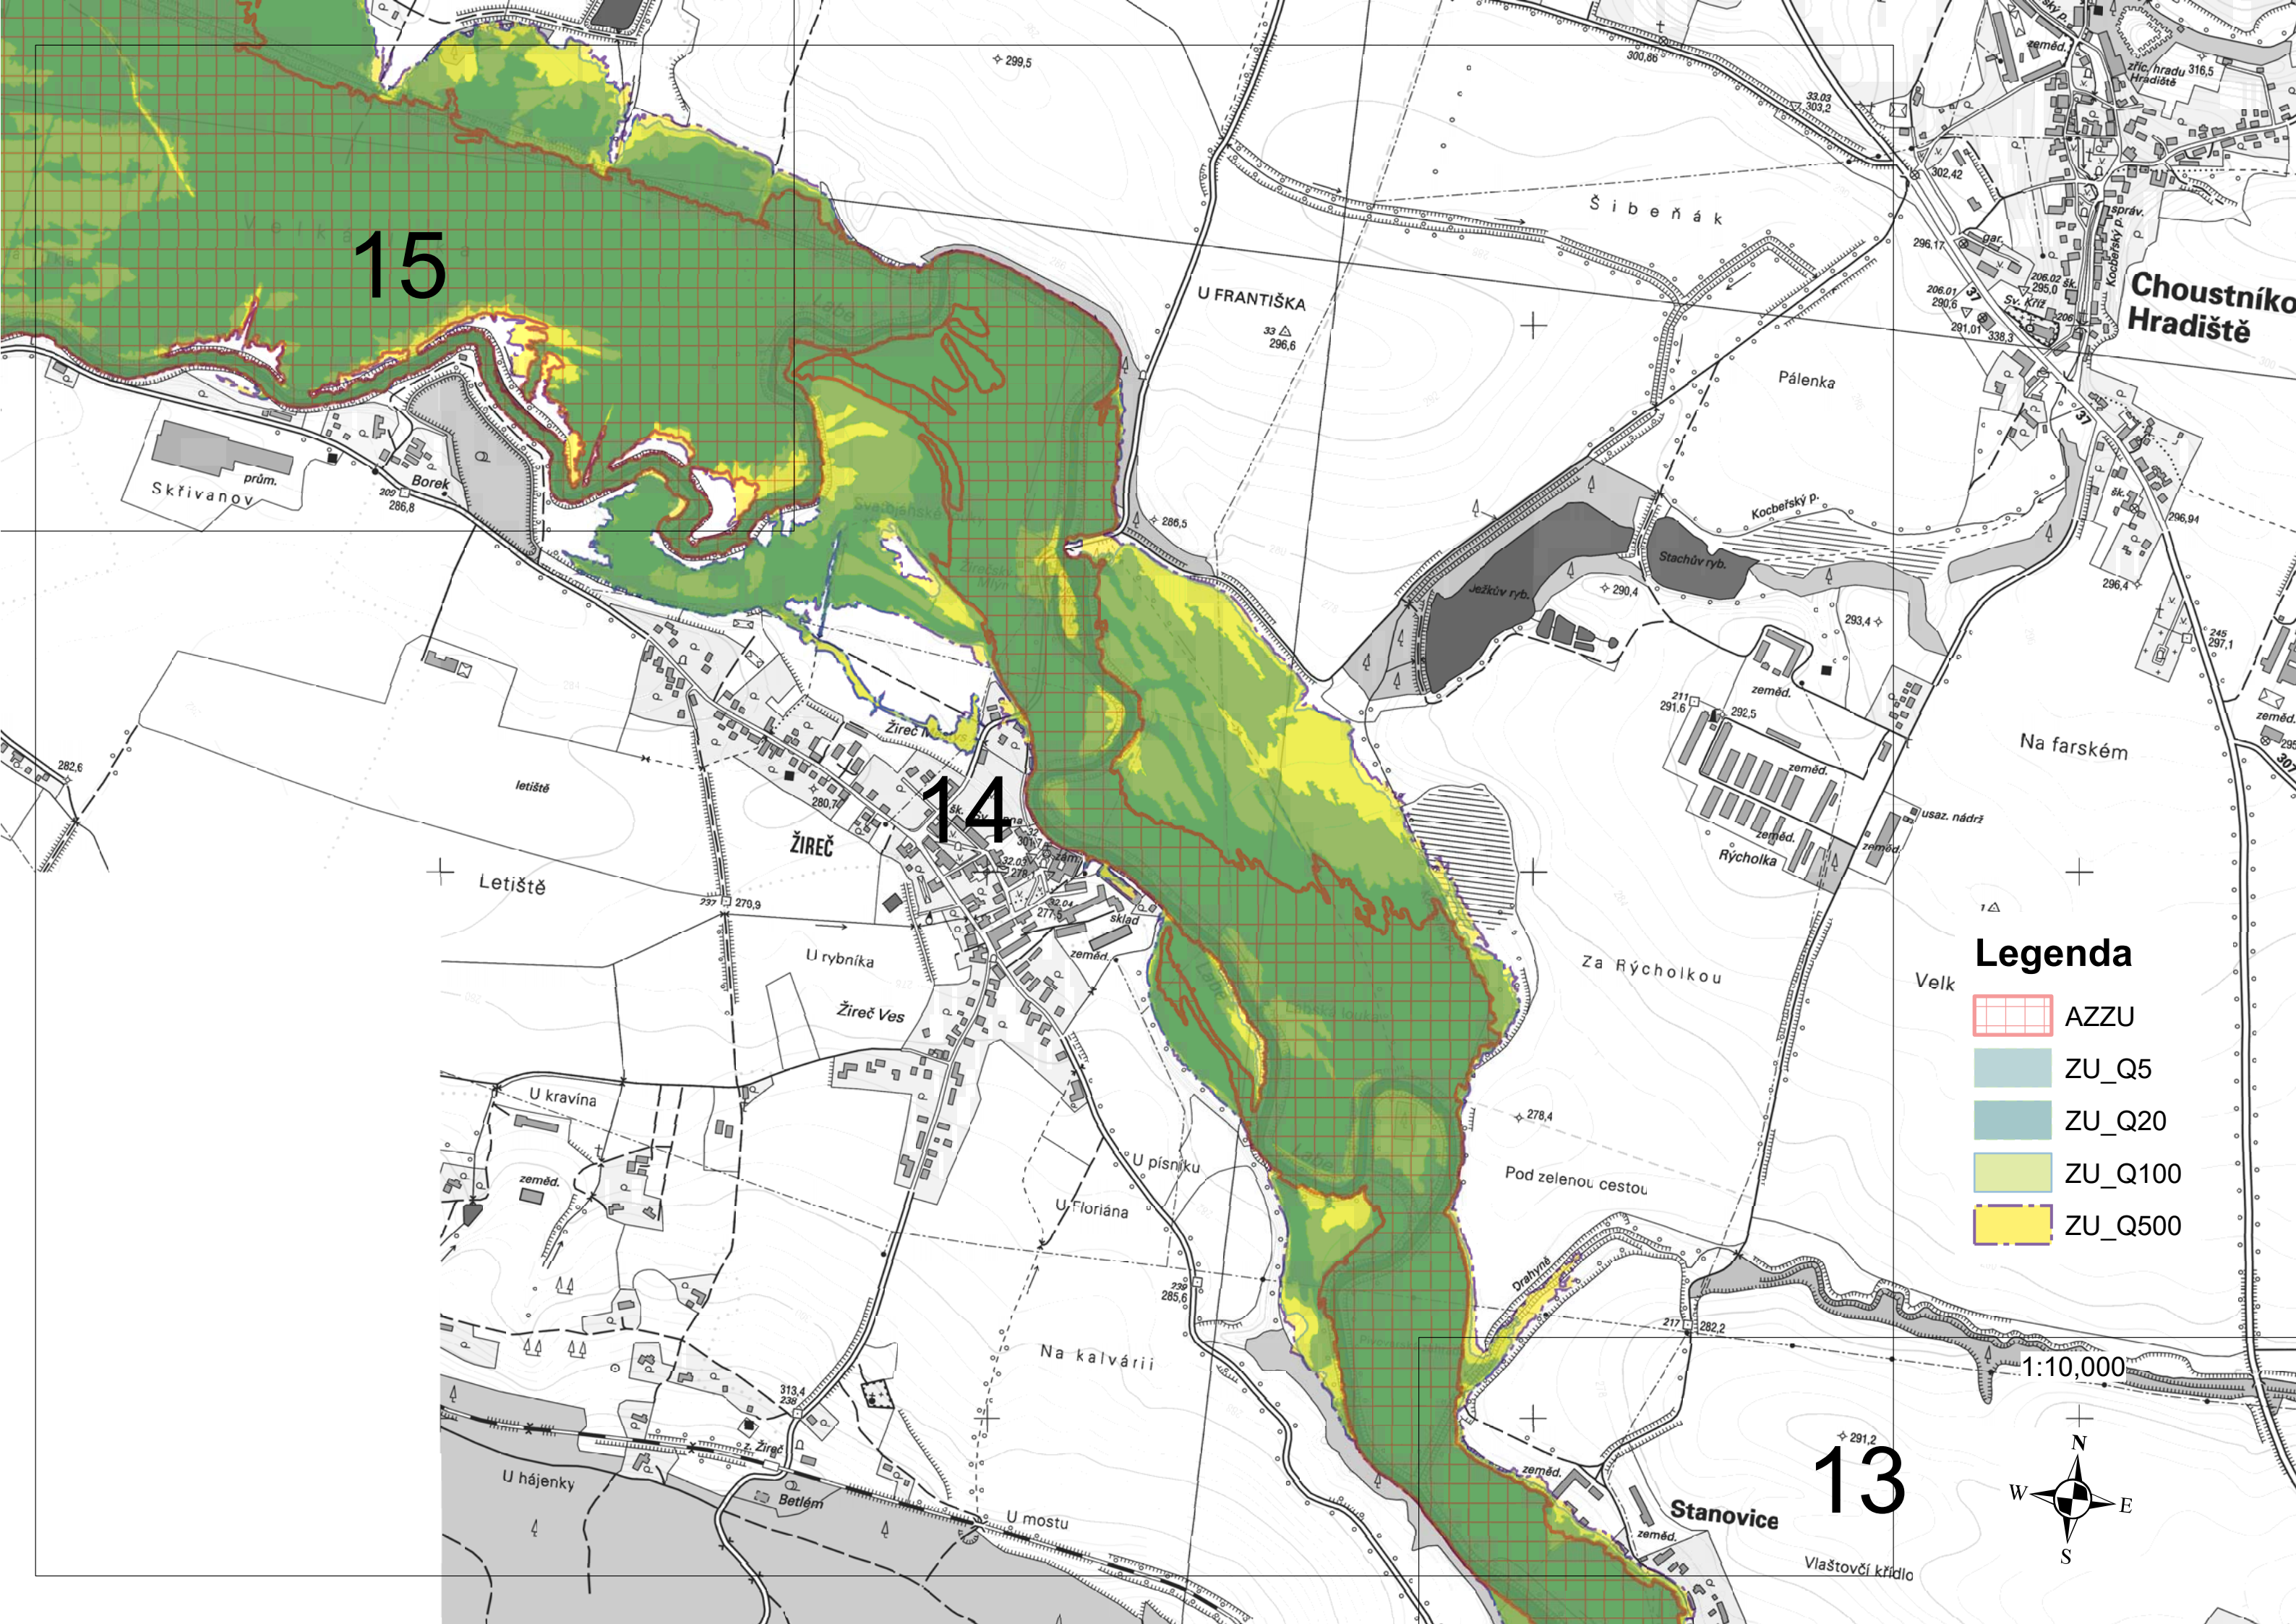

15

14

13

Legenda

- Velk AZZU
- ZU_Q5
- ZU_Q20
- ZU_Q100
- ZU_Q500

1:10,000

Choustníko
Hradiště

U FRANTIŠKA

Šibeňák

Pálenka

Kocbeřský p.

Stachův ryb.

Ježkův ryb.

Na farském

ŽIREČ

Žireč Ves

Za Rýcholkou

U rybníka

U kravina

U písníku

U Floriána

Pod zelenou cestou

Na kalvárii

Drahyně

U hájenky

z Žireč

U mostu

Stanovice

Vlaštovčí křídlo

Skřivanov

Borek

Letiště

letiště

Žireč I.

U rybníka

U kravina

U písníku

U Floriána

Na kalvárii

U hájenky

z Žireč

U mostu

Stanovice

Vlaštovčí křídlo

Skřivanov

Borek

Letiště

letiště

Žireč I.

U rybníka

U kravina

U písníku

U Floriána

Na kalvárii

U hájenky

z Žireč

U mostu

Stanovice

Vlaštovčí křídlo