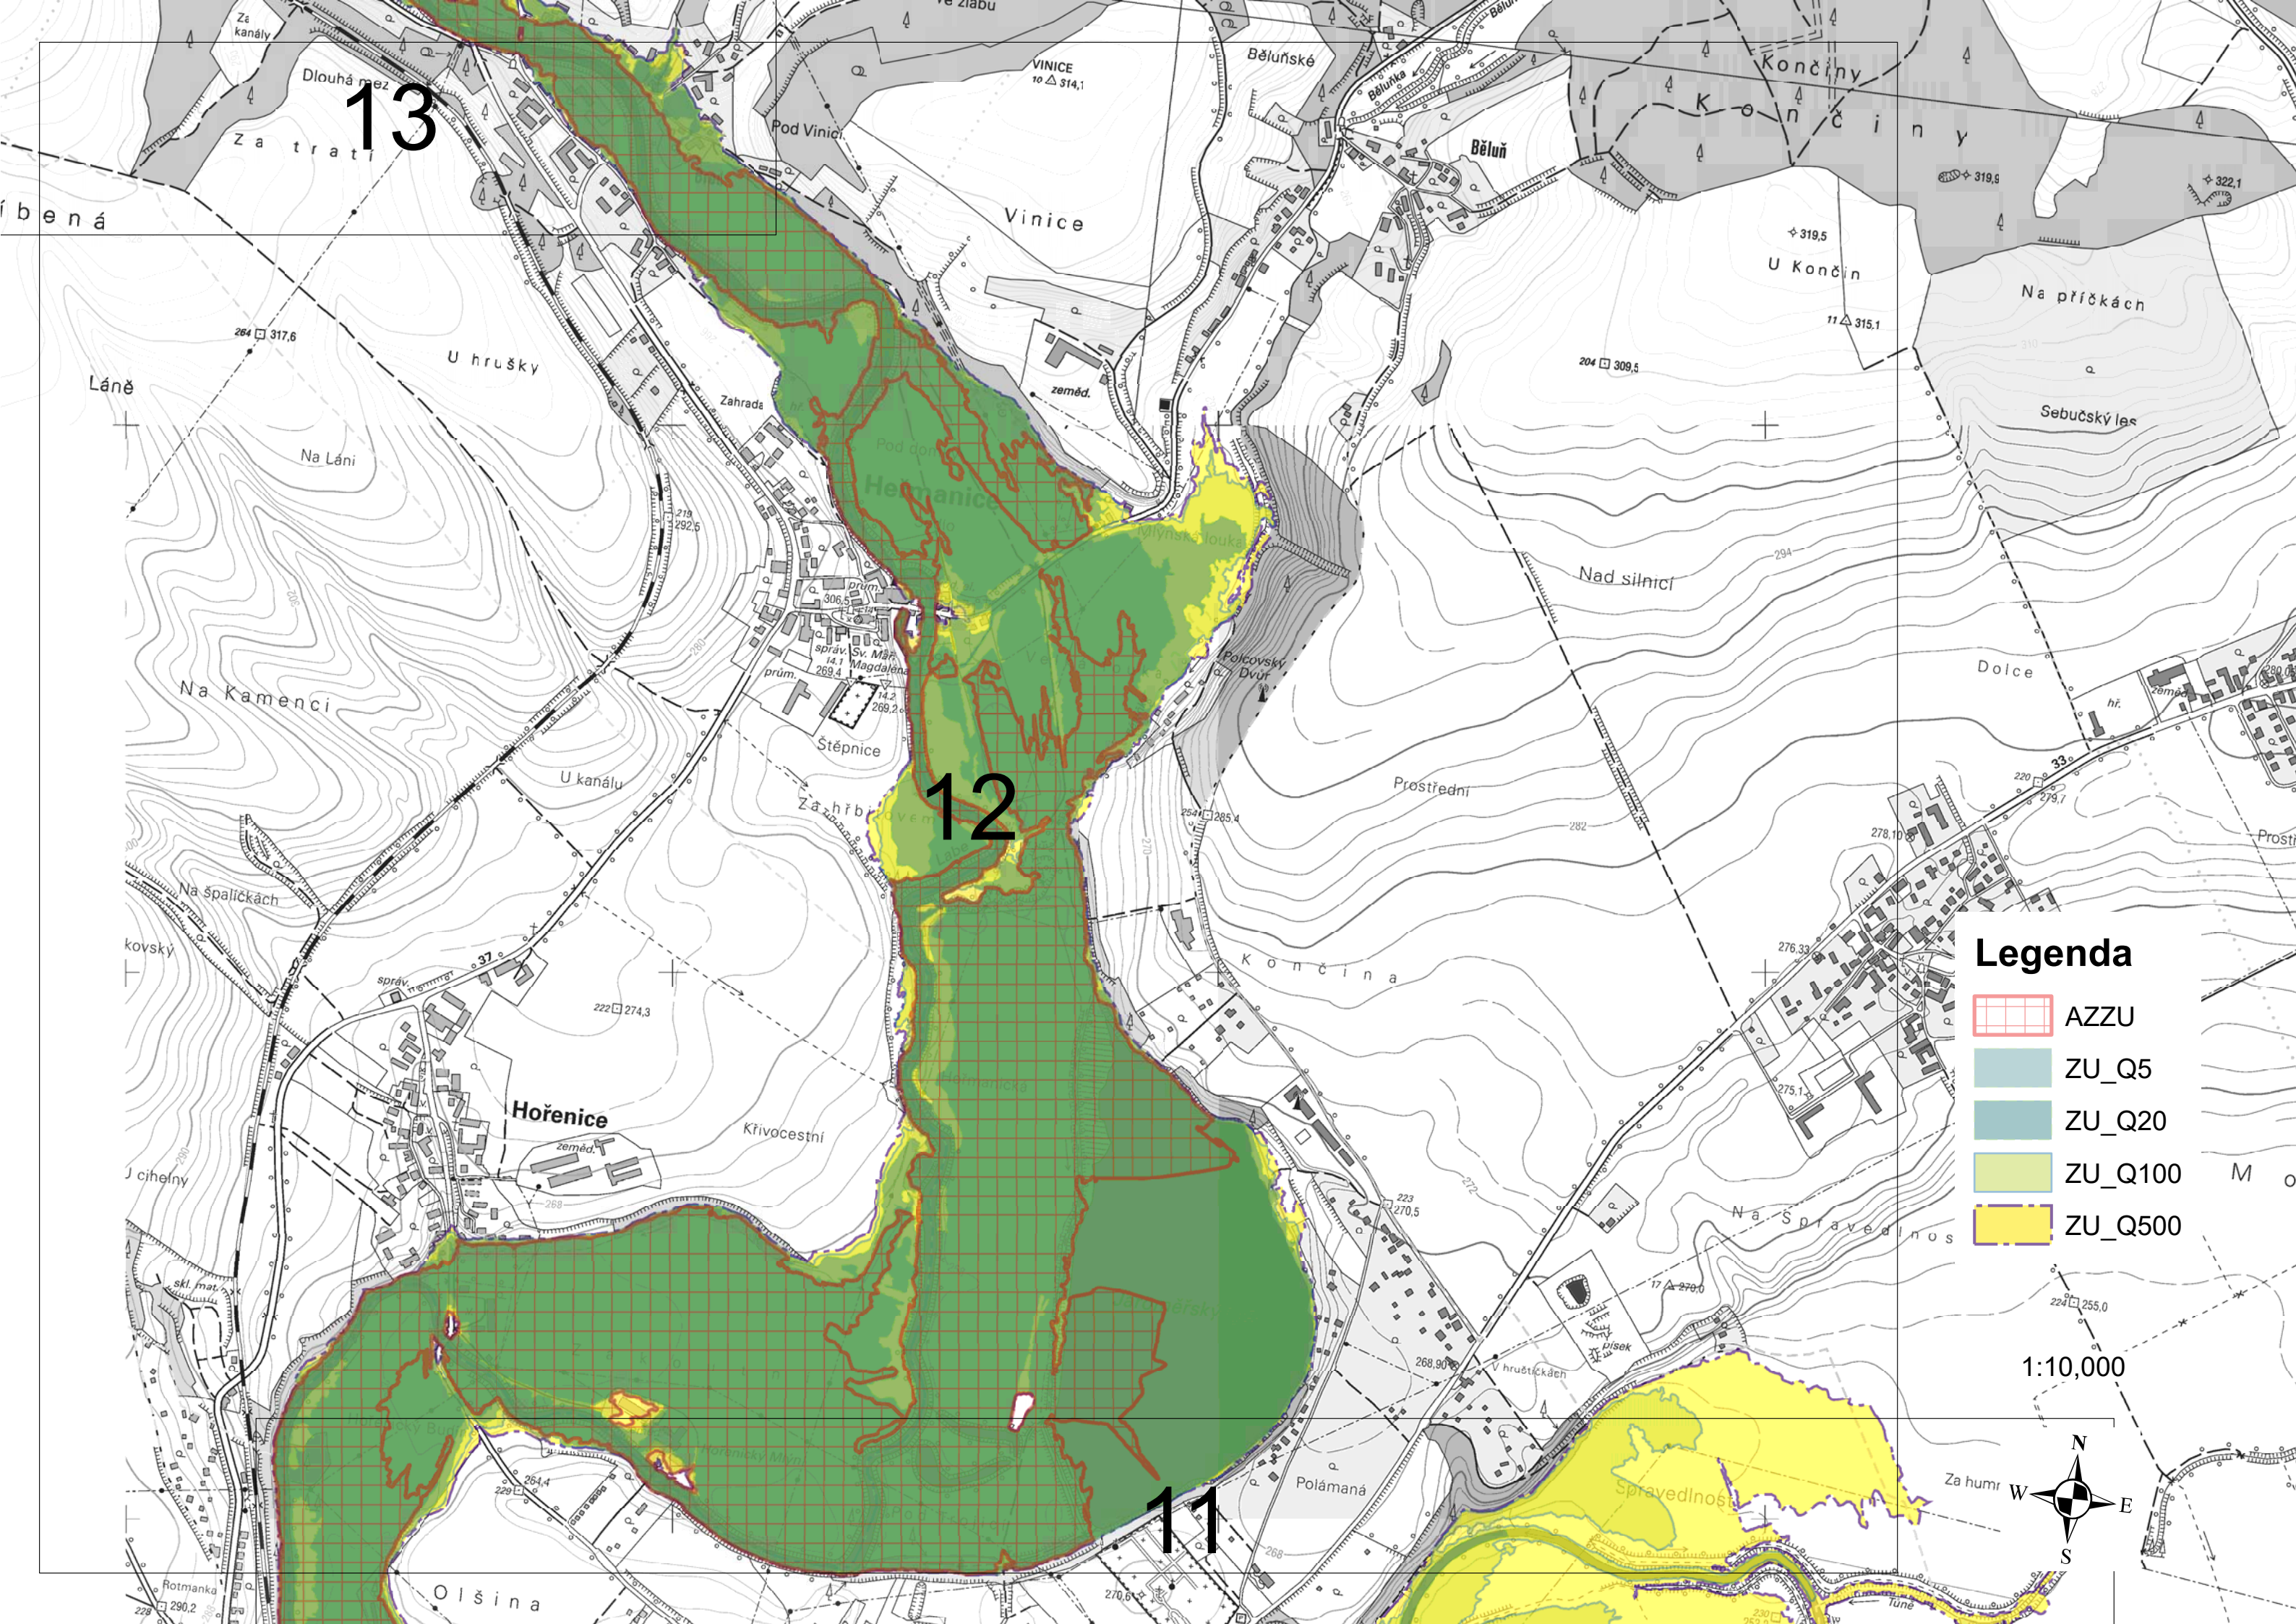

JOSEFOV

Na rybníku

Na ovčácké

Na ohradách

Baráky

Nad bažantnicí

Za Labem

12

11

10

Legenda

- AZZU
- ZU_Q5
- ZU_Q20
- ZU_Q100
- ZU_Q500

1:10,000

13

12

11