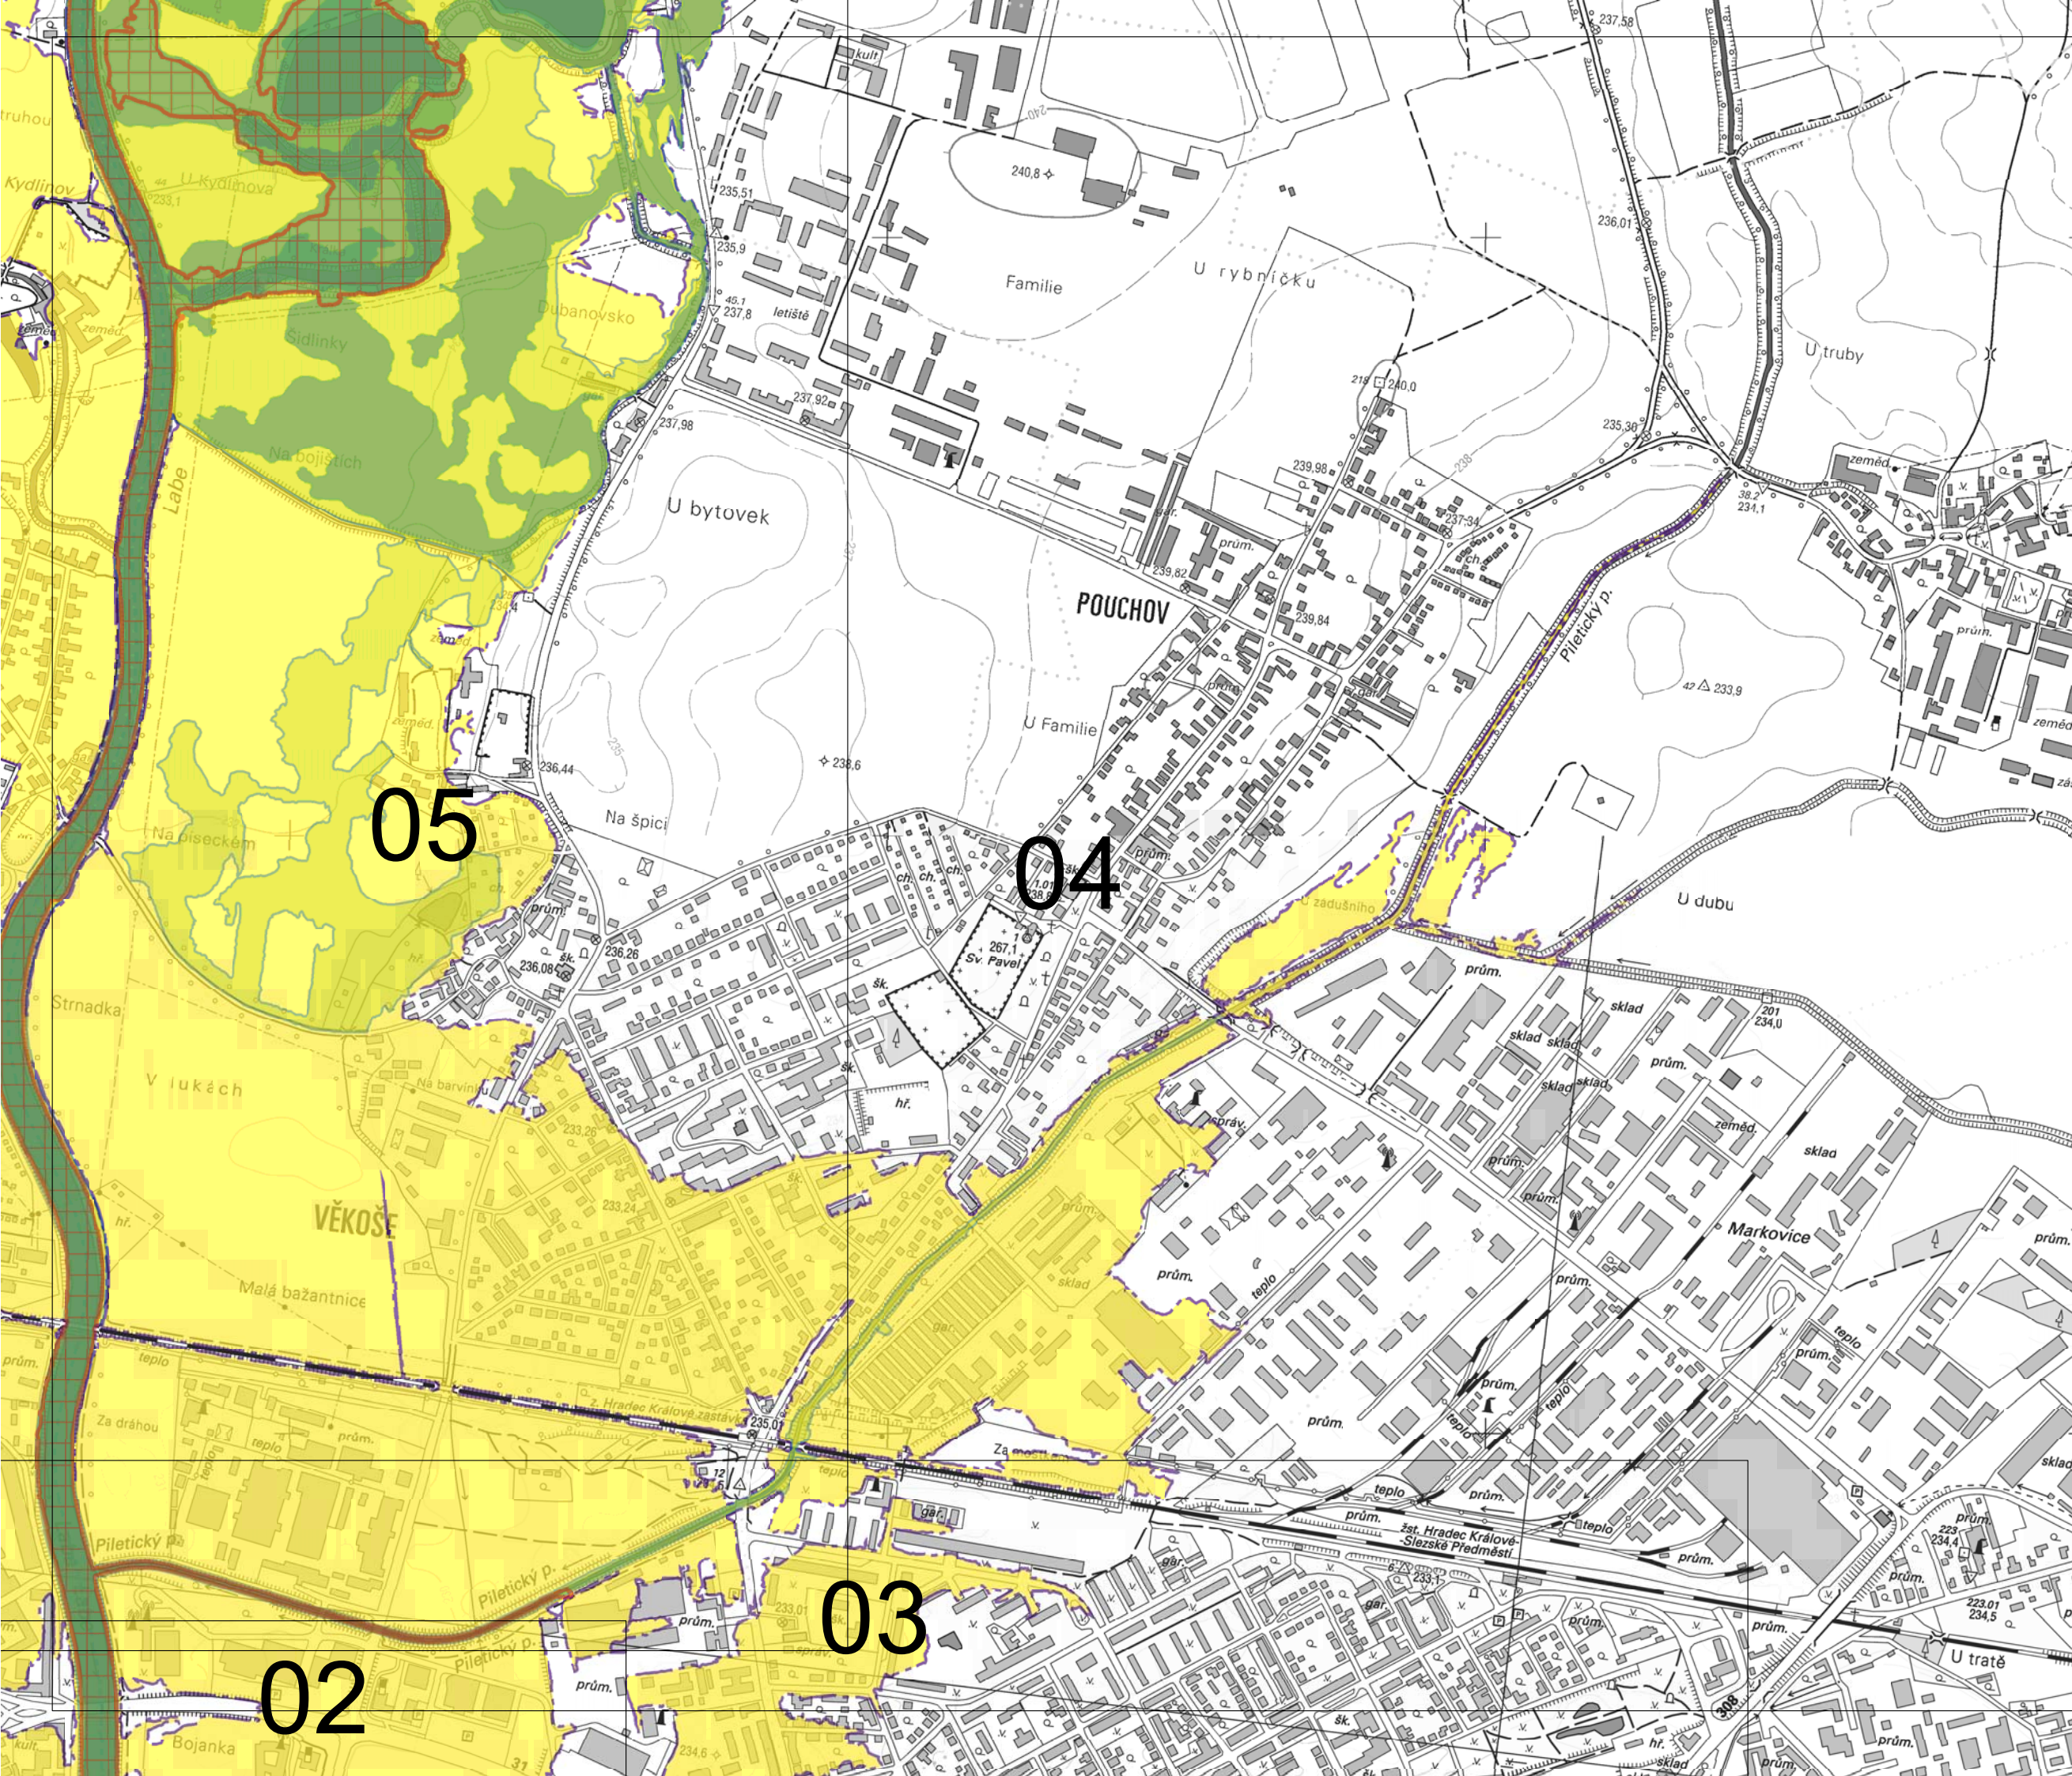

Legenda

- AZZU
- ZU_Q5
- ZU_Q20
- ZU_Q100
- ZU_Q500

1:10,000